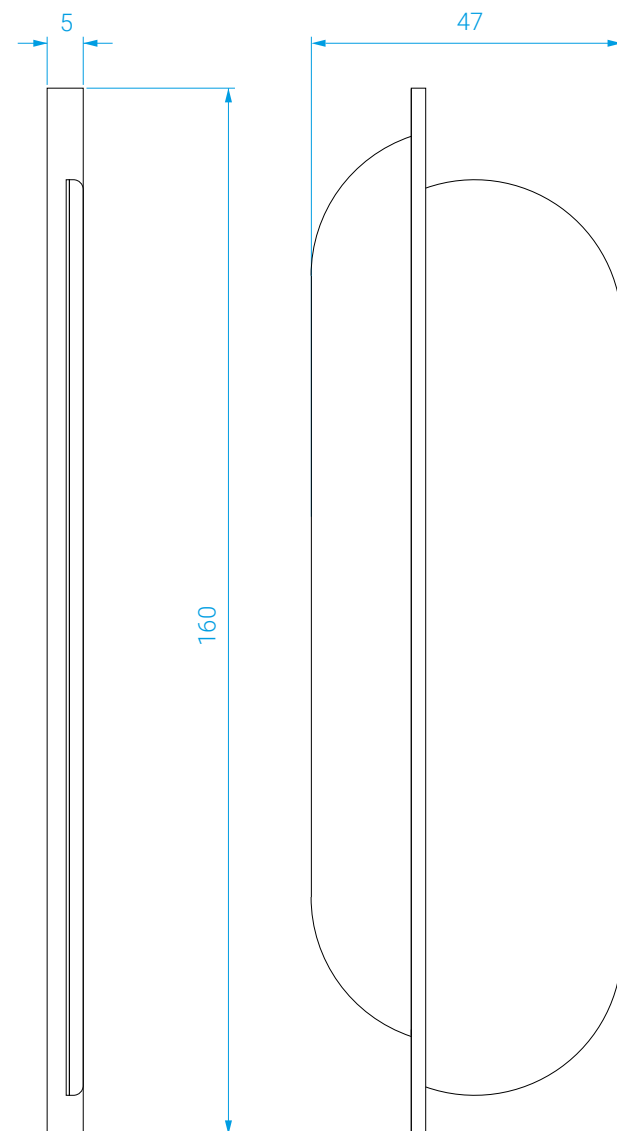

Miroir Totem

Totem mirror

Miroir principal teinté gris.
Miroir adjacent mobile, teinté rose cuivré ou écailles.
Support charnières en laiton.

*Smokey grey glass main mirror.
Swiveling copper-tinted, pink-hued glass or tortoise shell
adjacent mirror. Brass hinge.*

DIMENSIONS

Haut : 160 cm . Larg. : 47 cm . Épaisseur : 5 cm

MEASURES

Height: 160 cm . Width: 47 cm . Thickness: 5 cm

POIDS

17,5kg

WEIGHT

17,5kg

COLISAGE

20 kg brut / 0,9 m³

PACKAGING

20 kg gross weight / 0,9 m³

Couleurs

Colors

Miroir teinté rose cuivré
Écailles M40

*Copper-tinted, pink-hued glass
Tortoise shell M40*