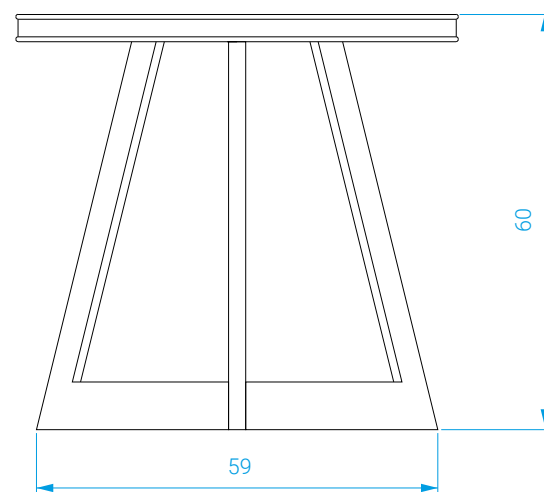

Table Trévis

Trevis table

Piètement en laiton.
Plateau en laque incrustée de coquilles d'œufs à la main.
Cerclage en laiton.

*Brass frame.
Lacquer top inlaid with shells of eggs.
Brass band.*

DIMENSIONS

Diamètre : 65 cm . Hauteur : 60 cm .

MEASURES

Diameter: 65 cm . Height: 60 cm

POIDS

21 kg

WEIGHT

21 kg

COLISAGE

25 kg brut / 0,30 m³

PACKAGING

25 kg gross weight / 0,30 m³

Chauffeuse Monsigny

Monsigny fireside chair