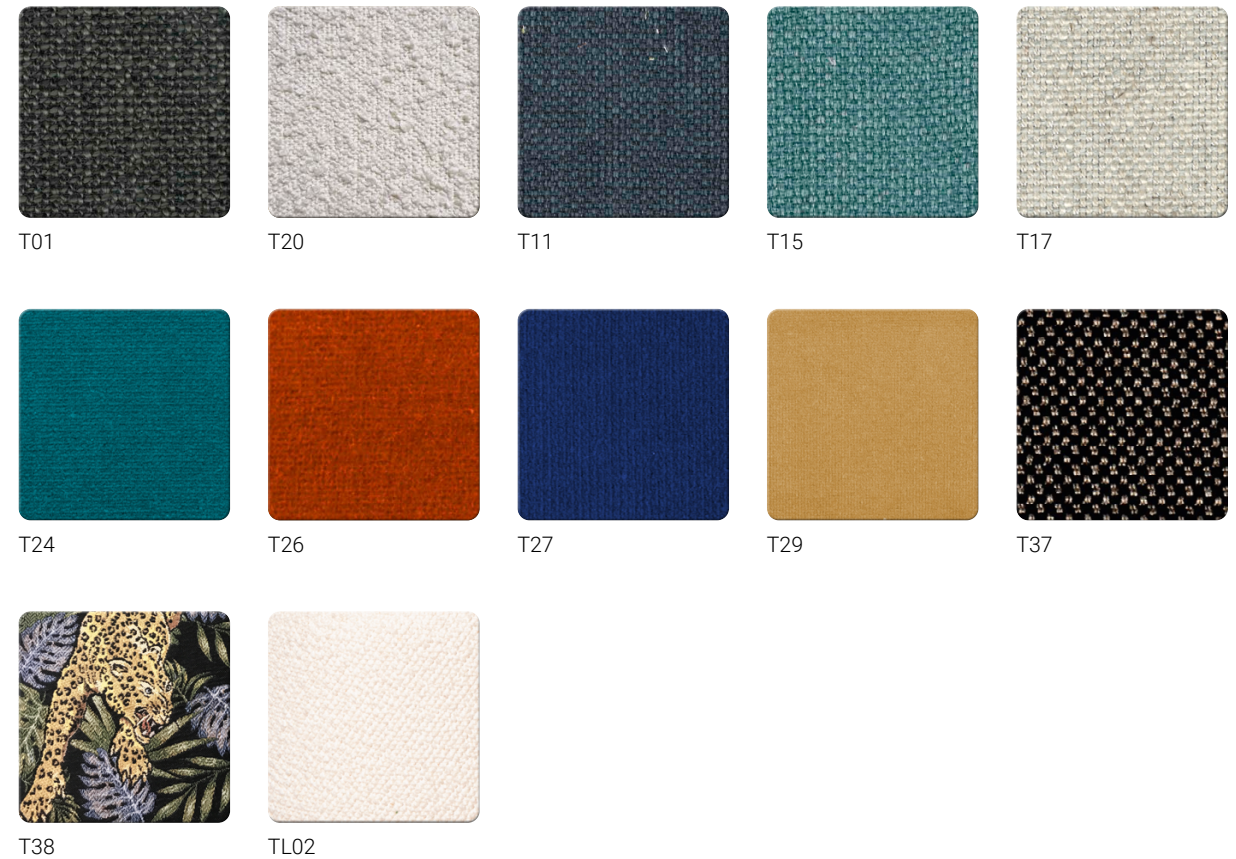

FABRIC CONSUMPTION

Fabric: 8 mL
Leather: 10 m²