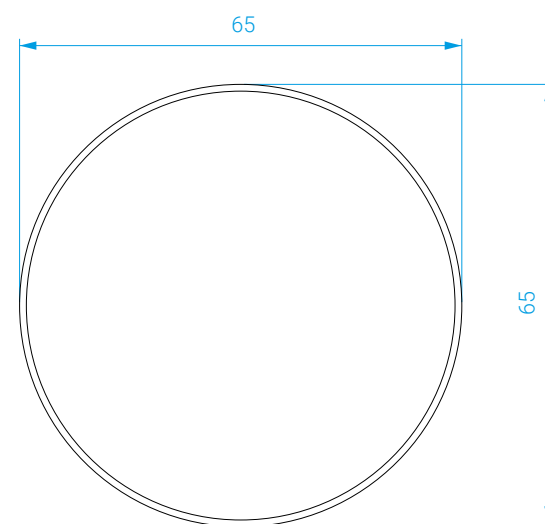

Table Trévis

Trevis table

Piètement en laiton.
Plateau en laque incrustée de coquilles d'œufs à la main.
Cerclage en laiton.

*Brass frame.
Lacquer top inlaid with shells of eggs.
Brass band.*

DIMENSIONS

Diamètre : 65 cm . Hauteur : 60 cm .

MEASURES

Diameter: 65 cm . Height: 60 cm

POIDS

21 kg

WEIGHT

21 kg

COLISAGE

25 kg brut / 0,30 m³

PACKAGING

25 kg gross weight / 0,30 m³

Chauffeuse Monsigny

Monsigny fireside chair