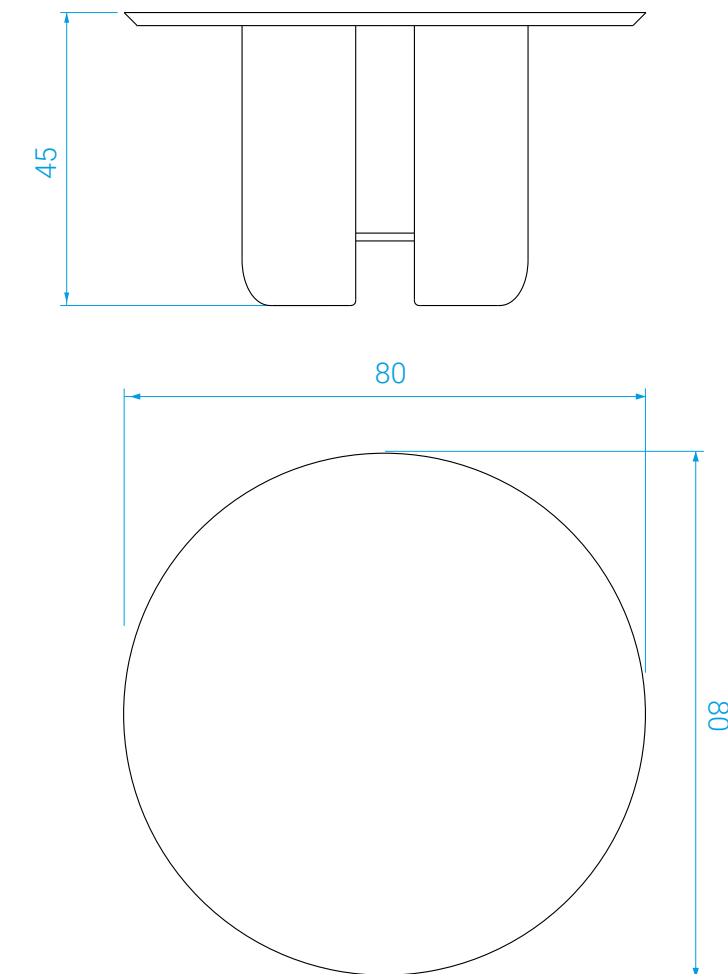

PACKAGING

*Lacquered table top: 16 kg gross weight / 0,21 m³
Rosewood finish table top: 25 kg gross weight / 0,21 m³*