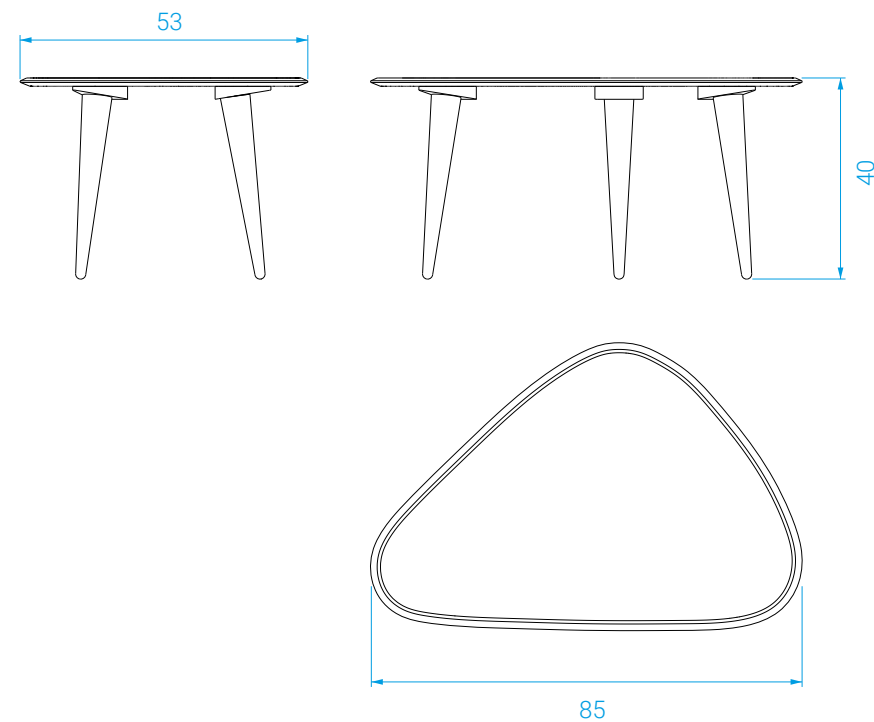

Table basse 50's small

Small 50's coffee table

Piètement en chêne massif.
Plateau en laque et bois, marbre ou chêne massif.

DIMENSIONS

Long.: 85cm . Larg.: 53cm . Haut.: 40cm

POIDS

Plateau laque : 6 kg
Plateau marbre : 16 kg

COLISAGE

Plateau laque : 8 kg brut / 0,04 m³
Plateau marbre : 21 kg brut / 0,10 m³

En option : set de pieds bois (40cm)

Solid oak base.
Lacquer and wood, marble or solid oak top.

MEASURES

Length: 85cm . Width: 53cm . Height: 40cm

WEIGHT

Lacquered table top: 6 kg
Marble table top: 16 kg

PACKAGING

Lacquered table top: 8 kg gross weight / 0,04 m³
Marble table top: 21 kg gross weight / 0,10 m³

In option: wooden table legs (40cm)

Couleurs

Colors

Blanc L06
Bleu peacock L07
Sienna L12
Ivoire L17
Chêne M01
Marbre M10

White L06
Peacock blue L07
Sienna L12
Ivory L17
Oak M01
Marble M10