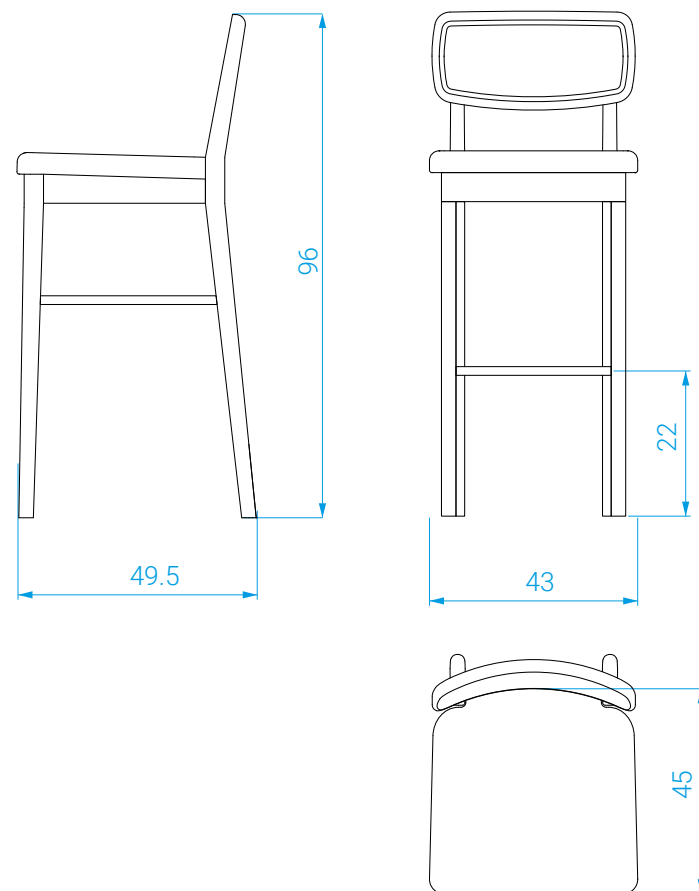

Tabouret haut

High stool

Structure en chêne massif, teinté noir ou finition noyer.
Dossier cannage ou tapissé.
Assise en tissu ou cuir. Barreaux en laiton.

Solid oak frame, stained black or walnut finish.
Cane or upholstered backrest.
Seat in fabric or leather. Brass bars.

DIMENSIONS

Larg. : 43 cm . Prof. : 49,5 cm . Haut. : 96 cm
Hauteur de l'assise : 65 cm

MEASURES

Width: 43 cm . Depth: 49,5 cm . Height: 96 cm
Seat height : 65 cm

POIDS

9,6 kg

WEIGHT

9,6 kg

COLISAGE

11 kg brut / 0,27 m³

PACKAGING

11 kg gross weight / 0,27 m³

Structure & dossier

Frame & backrest

Tissus

Fabrics

Catégorie C: Caviar T37

Cuir : Noir T51 - Tabac T52 - Vanille T54

Tabouret personnalisable avec un tissu ou cuir de votre choix, hors collection (pour un minimum de 6 pièces)

MÉTRAGE TISSU

Tissu : 0,5 m^L
Cuir : 1 m²

Category C: Caviar T37

Leather: Black T51 - Tobacco T52 - Vanilla T54

High stool customizable with a fabric or leather of your choice, out of collection (for a minimum of 6 pieces)

FABRIC CONSUMPTION

Fabric: 0,5 m^L
Leather: 1 m²