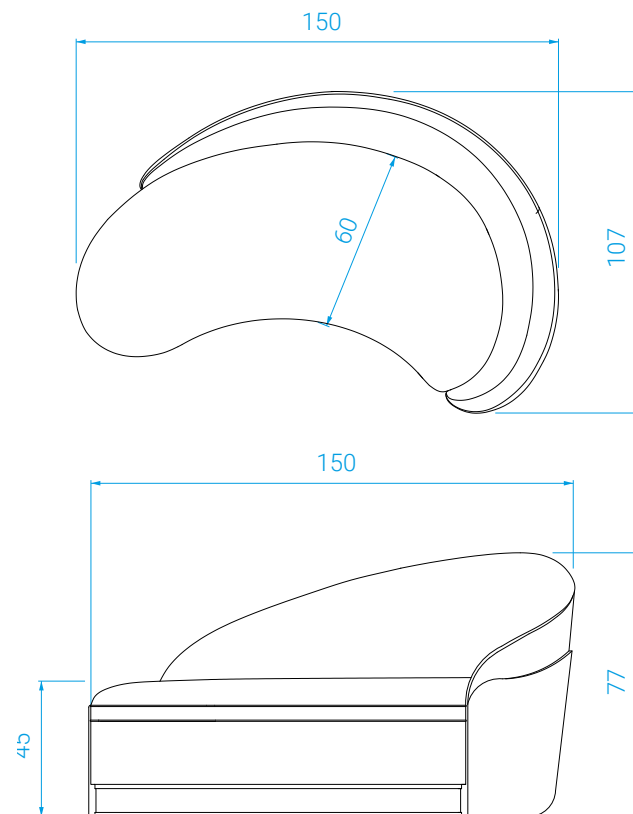

Canapé Blancs Manteaux small

Small Blancs Manteaux sofa

Structure en bois.
Double coque tapissée de cuir.
Assise et dossier en mousse HR bi-densité, 30-35kg/m³.
Coussin d'assise : mousse ignifuge.
Tissus Lelièvre.

Wood structure.
Double shell upholstered in leather.
Seat and back in HR bi-density foam, 30-35kg/m³.
Seat cushion: fire retardant foam.
Lelièvre Fabric.

DIMENSIONS

Long. : 150 cm . Prof. : 107 cm . Haut. : 77 cm

MEASURES

Length: 150 cm . Depth: 107 cm . Height: 77 cm

POIDS

91 kg

WEIGHT

91 kg

COLISAGE

100 kg brut / 1,4 m³

PACKAGING

100 kg gross weight / 1,4 m³