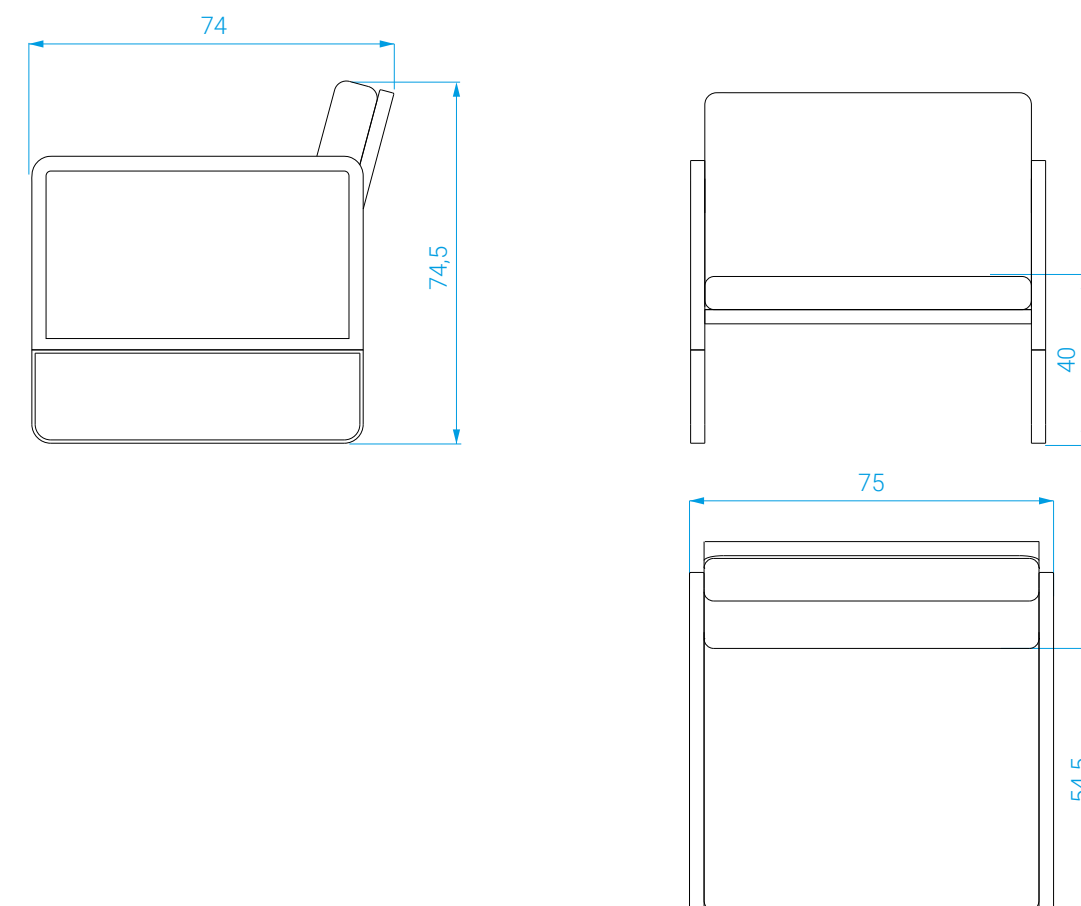

DIMENSIONS

Long. : 210 cm . Prof. : 80 cm . Haut. : 84 cm
Hauteur de l'assise : 45 cm

POIDS

45 kg

COLISAGE

60 kg brut / 1,94 m³

MEASURES

*Length: 210 cm . Depth: 80 cm . Height: 84 cm
Seat height : 45 cm*

DIMENSIONS

Long. : 160 cm . Prof. : 80 cm . Haut. : 84 cm
Hauteur de l'assise : 45 cm

MEASURES

*Length: 160 cm . Depth: 80 cm . Height: 84 cm
Seat height : 45 cm*

POIDS

40 kg

WEIGHT

40 kg

DIMENSIONS

Long. : 75 cm . Prof. : 74 cm . Haut. : 74,5 cm
Hauteur de l'assise : 40 cm

POIDS

23 kg

COLISAGE

29 kg brut / 0,46 m³

*Solid oak frame. Brass legs.
Natural rattan cane on backrest and armrests.
Upholstery available in fabric, velvet or leather.
Seat cushion: HR bi-density foam, 30-35kg/m³.
Polyester fiber and goose feather back cushions.
Removable seat and back cushion covers.*

MEASURES

*Length: 75 cm . Depth: 74 cm . Height: 74,5 cm
Seat height : 40 cm*

WEIGHT

23 kg

PACKAGING

29 kg gross weight / 0,46 m³

Tissus

Fabrics