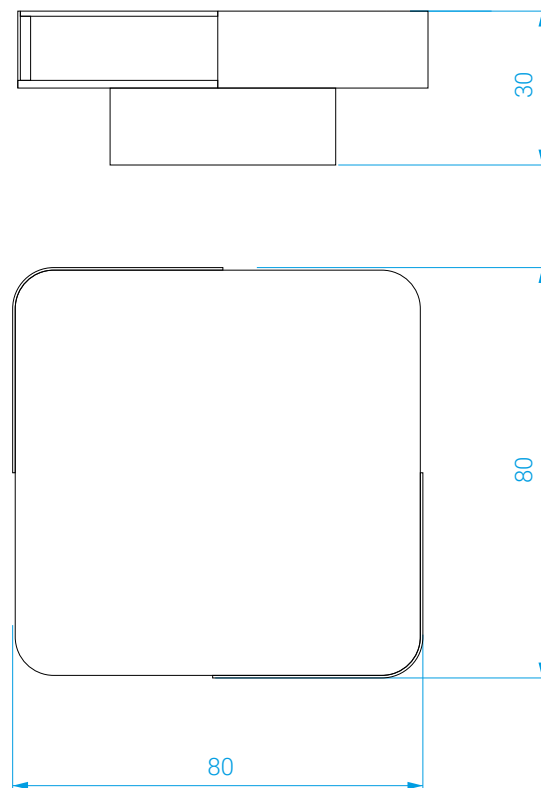

Table basse Lounge carrée

Square Lounge coffee table

Plateau en verre fumé noir, marbre ou céramique.
Piètement et structure en chêne massif teintés noir mat.

DIMENSIONS

Long.: 80 cm . Larg.: 80 cm . Haut.: 30 cm

POIDS

Plateau verre fumé : 32 kg
Plateau marbre : 55 kg
Plateau céramique : 38 kg

COLISAGE

Plateau verre fumé : 70 kg brut / 0,32 m³
Plateau marbre : 90 kg brut / 0,32 m³
Plateau céramique : 76 kg brut / 0,32 m³

*Table top in smoked black glass, marble or ceramic.
Solid oak base lacquered in black matte.*

MEASURES

Length: 80 cm . Width: 80 cm . Height: 30 cm

WEIGHT

*Glass table top : 32 kg
Marble table top : 55 kg
Ceramic table top : 38 kg*

PACKAGING

*Black glass table top: 70 kg gross weight / 0,32 m³
Marble table top: 90 kg gross weight / 0,32 m³
Ceramic table top: 76 kg gross weight / 0,32 m³*

Couleurs

Colors