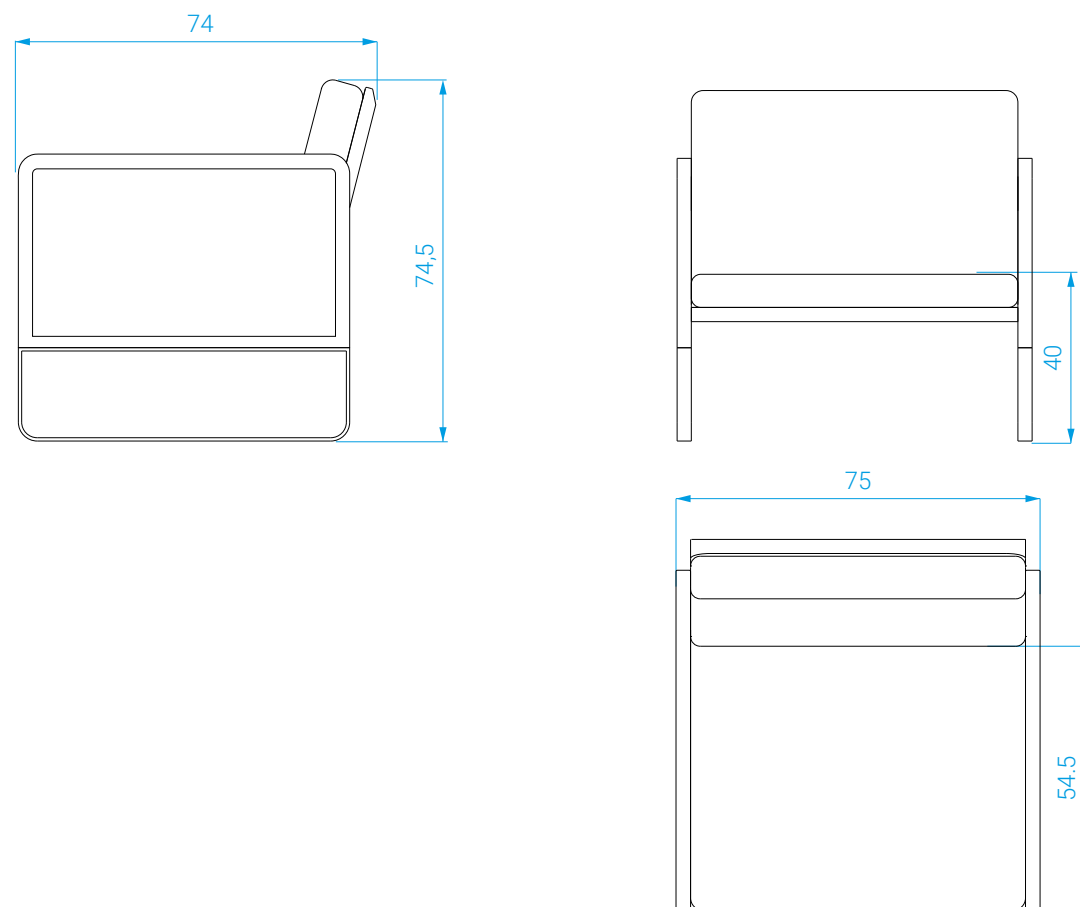

DIMENSIONS

Long. : 210 cm . Prof. : 80 cm . Haut. : 84 cm
Hauteur de l'assise : 45 cm

POIDS

45 kg

COLISAGE

60 kg brut / 1,94 m³

MEASURES

*Length: 210 cm . Depth: 80 cm . Height: 84 cm
Seat height : 45 cm*

DIMENSIONS

Long. : 160 cm . Prof. : 80 cm . Haut. : 84 cm
Hauteur de l'assise : 45 cm

MEASURES

*Length: 160 cm . Depth: 80 cm . Height: 84 cm
Seat height : 45 cm*

POIDS

40 kg

WEIGHT

40 kg

DIMENSIONS

Long. : 75 cm . Prof. : 74 cm . Haut. : 74,5 cm
Hauteur de l'assise : 40 cm

POIDS

25 kg

COLISAGE

28 kg brut / 0,46 m³

*Matt black lacquered solid beech frame and plywood backrest. Black lacquered steel legs.
Natural rattan cane on armrests.
Upholstery available in fabric, velvet or leather.
Seat cushion: HR bi-density foam, 30-35kg/m³.
Polyester fiber and goose feather back cushions
Removable seat and back cushion covers.*

MEASURES

*Length: 75 cm . Depth: 74 cm . Height: 74,5 cm
Seat height : 40 cm*

WEIGHT

25 kg

PACKAGING

28 kg gross weight / 0,46 m³

Fauteuil cannage - Chêne massif

Cane armchair - Solid oak