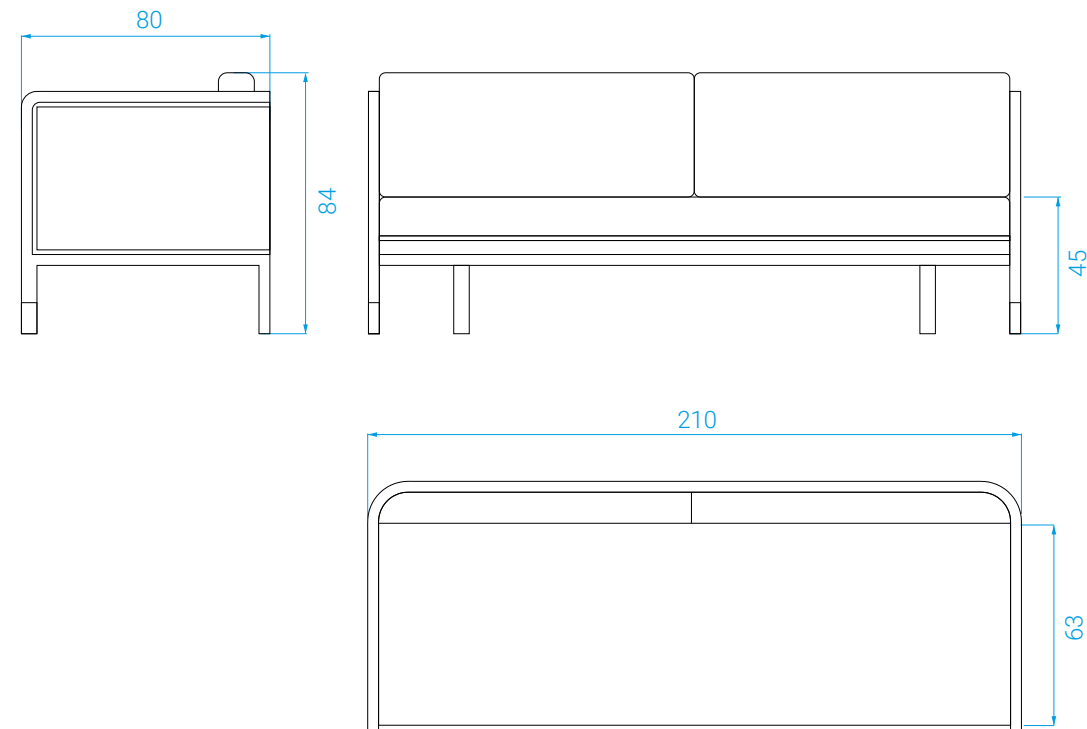

Canapé cannage 210

Cane sofa 210

Structure en hêtre massif teinté noir, embouts laiton.
Cannage en rotin naturel.
Revêtement en tissu, velours ou cuir.
Coussin d'assise : mousse HR bi-densité, 30-35kg/m³.
Coussins de dossier : plume (oie et canard) et fibre polyester.
Coussins d'assise et de dossier déhoussables.

Solid matte black-lacquered beech frame, brass-tipped anterior legs. Cane made from natural cane. Upholstery available in fabric, velvet or leather. Seat cushion: HR bi-density foam, 30-35kg/m³. Back cushions: goose and duck down combined with polyester fiber. Removable seat and back cushion covers.

DIMENSIONS

Long. : 210 cm . Prof. : 80 cm . Haut. : 84 cm
Hauteur de l'assise : 45 cm

POIDS

45 kg

COLISAGE

60 kg brut / 1,94 m³

MEASURES

*Length: 210 cm . Depth: 80 cm . Height: 84 cm
Seat height : 45 cm*

WEIGHT

45 kg

PACKAGING

60 kg gross weight / 1,94 m³