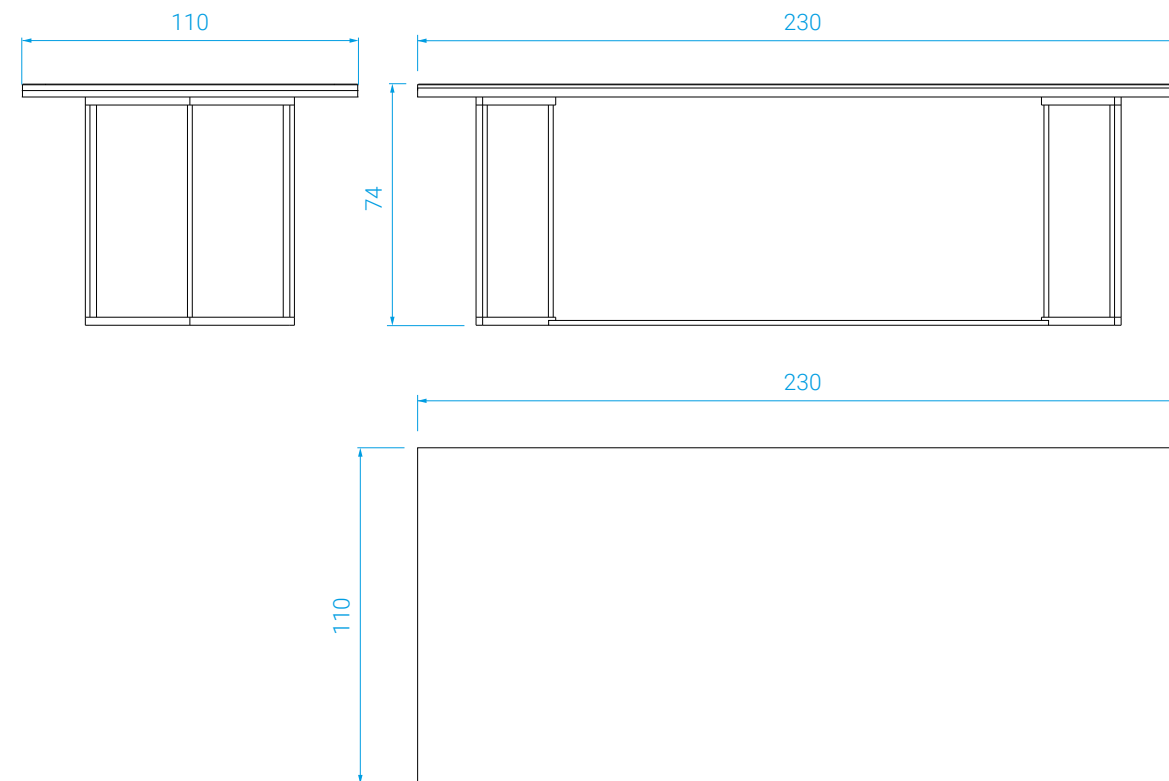

DIMENSIONS

Long.: 190 cm . Larg.: 90 cm . Haut.: 74 cm
Dimensions sur mesure possible

MEASURES

*Length: 190 cm . Width: 90 cm . Height: 74 cm
Custom sizes available*

POIDS

Plateau : 55 kg
Piètement : 2 x 10 kg

*Length: 230 cm . Width: 110 cm . Height: 74 cm
Custom sizes available*

WEIGHT

*Tabletop: 65 kg
Base: 2 x 10 kg*

PACKAGING

*Table top: 90 kg gross weight / 0,57 m³
Base: 23 kg gross weight / 0,39 m³*

Delivery requires a special logistics solution.