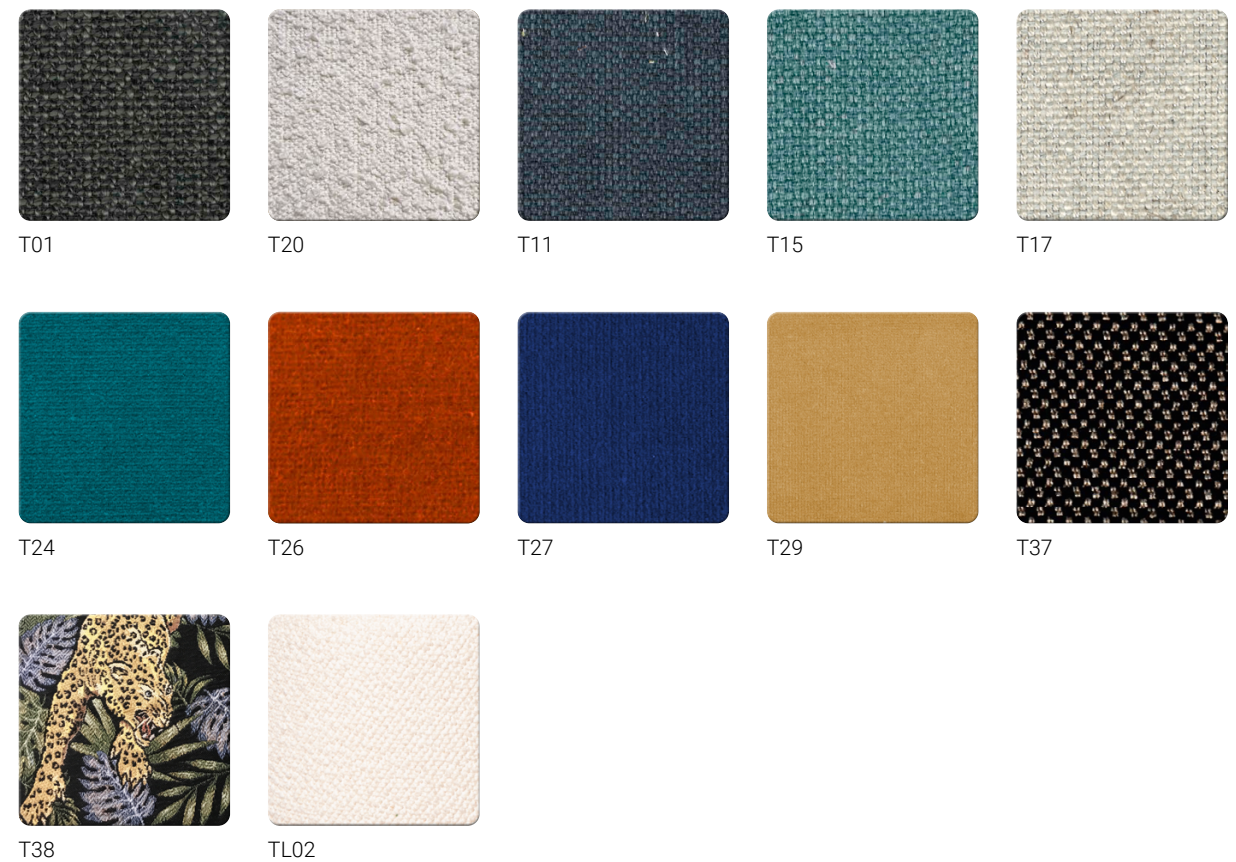

FABRIC CONSUMPTION

Fabric : 6 mL
Leather : 10 m²