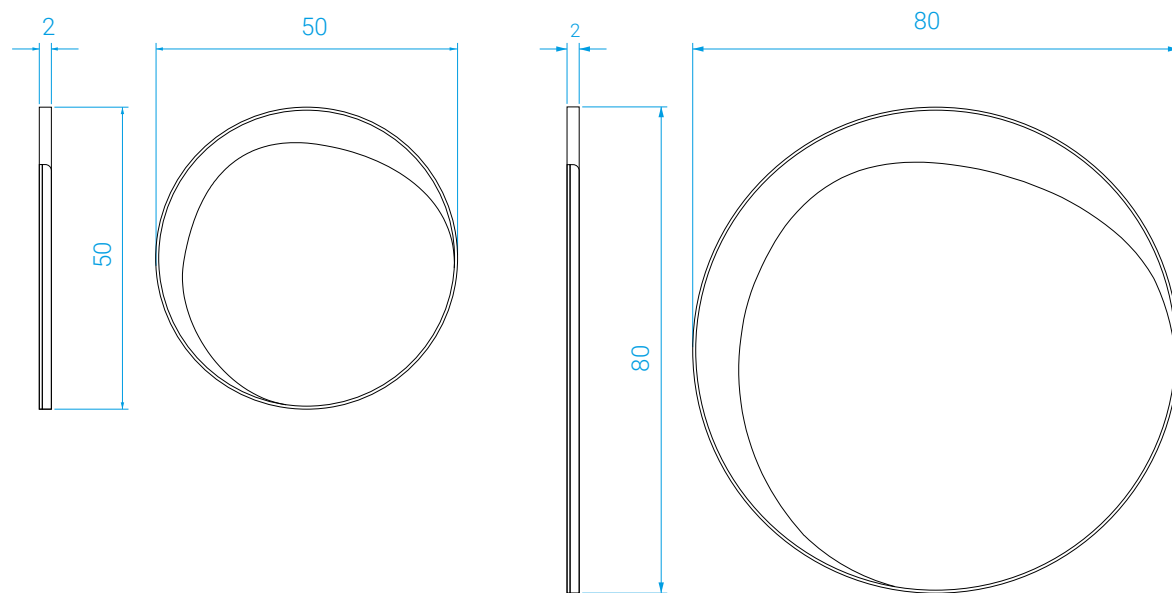

Miroir Ellipse

Ellipse Mirror

Miroir neutre ou teinté rose cuivré.
Cerclage en laiton.

*Natural or copper-tinted, pink-hued glass.
Brass frame.*

DIMENSIONS

Small: Diamètre : 50 cm . Épaisseur : 2 cm
Large: Diamètre : 80 cm . Épaisseur : 2 cm

MEASURES

Small: Diameter: 50 cm . Thickness: 2 cm
Large: Diameter: 80 cm . Thickness: 2 cm

POIDS

Small: 6 kg
Large: 12 kg

WEIGHT

Small: 6 kg
Large: 12 kg

COLISAGE

Small : 7 kg brut / 0,04 m³
Large : 13 kg brut / 0,06 m³

PACKAGING

Small: 7 kg gross weight / 0,04 m³
Large: 13 kg gross weight / 0,06 m³

Couleurs

Colors

Miroir neutre
Miroir teinté en rose cuivré

*Natural glass
Copper-tinted, pink-hued glass*