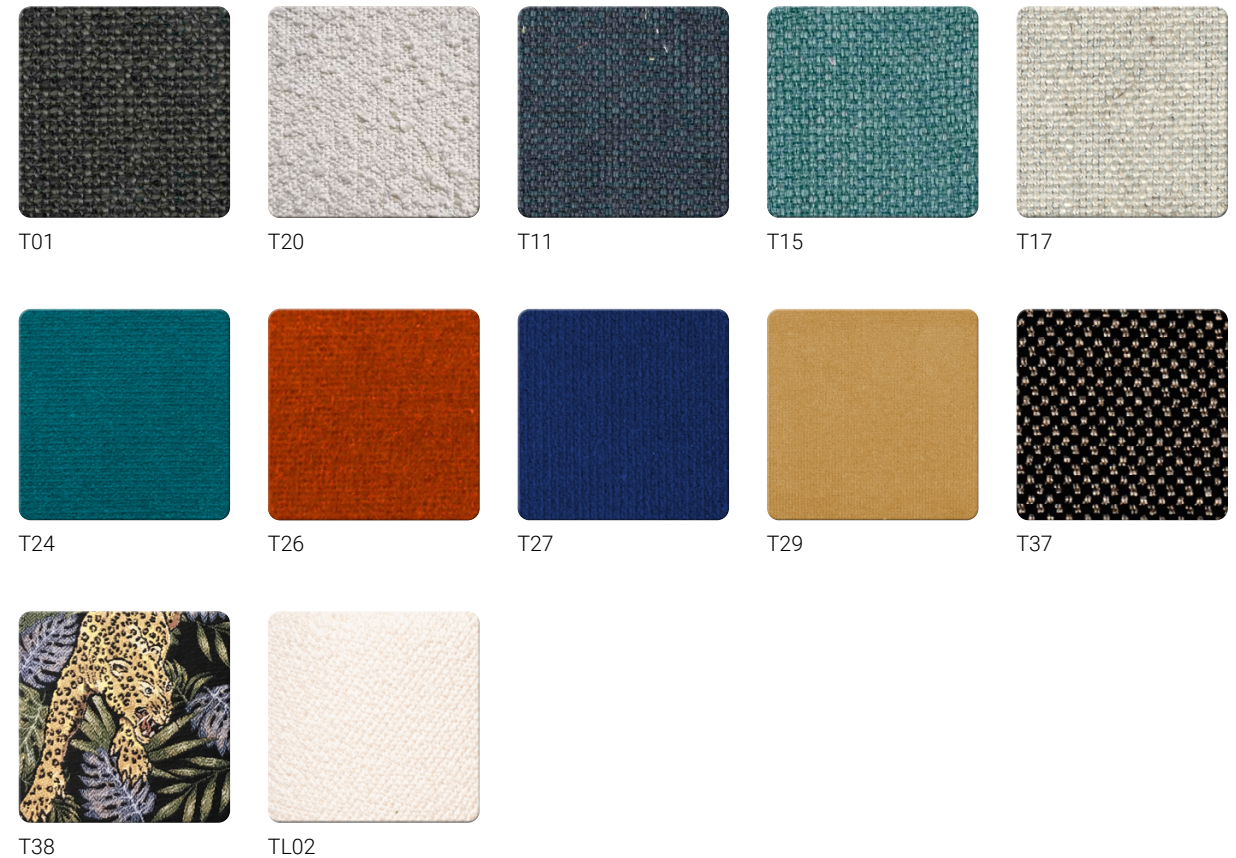

FABRIC CONSUMPTION

Fabric : 5 mL
Leather : 10 m²