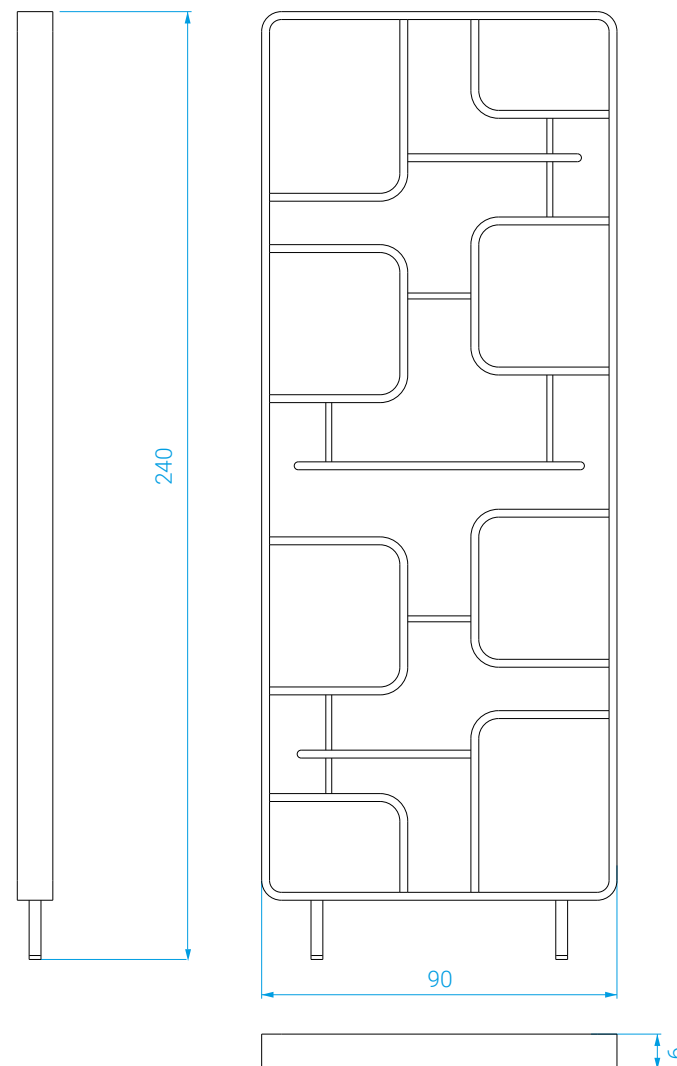

Claustra / Divider

Chêne massif naturel ou teinté noyer ou MDF laqué noir brillant. Pieds en laiton démontables.

DIMENSIONS

Haut : 240 cm . Larg. : 90 cm . Prof. : 9 cm

POIDS

17 kg

COLISAGE

21 kg brut / 0,34 m³

Natural or walnut-stained solid oak, or high-gloss black lacquered MDF. Removable brass legs.

MEASURES

Height: 240 cm . Width: 90 cm . Depth: 9 cm

WEIGHT

17 kg

PACKAGING

21 kg gross weight / 0,34 m³

Couleurs Colors

Chêne M01
Finition noyer M02
Laqué noir L03.

*Oak M01
Walnut finish M02
Black lacquer L03.*