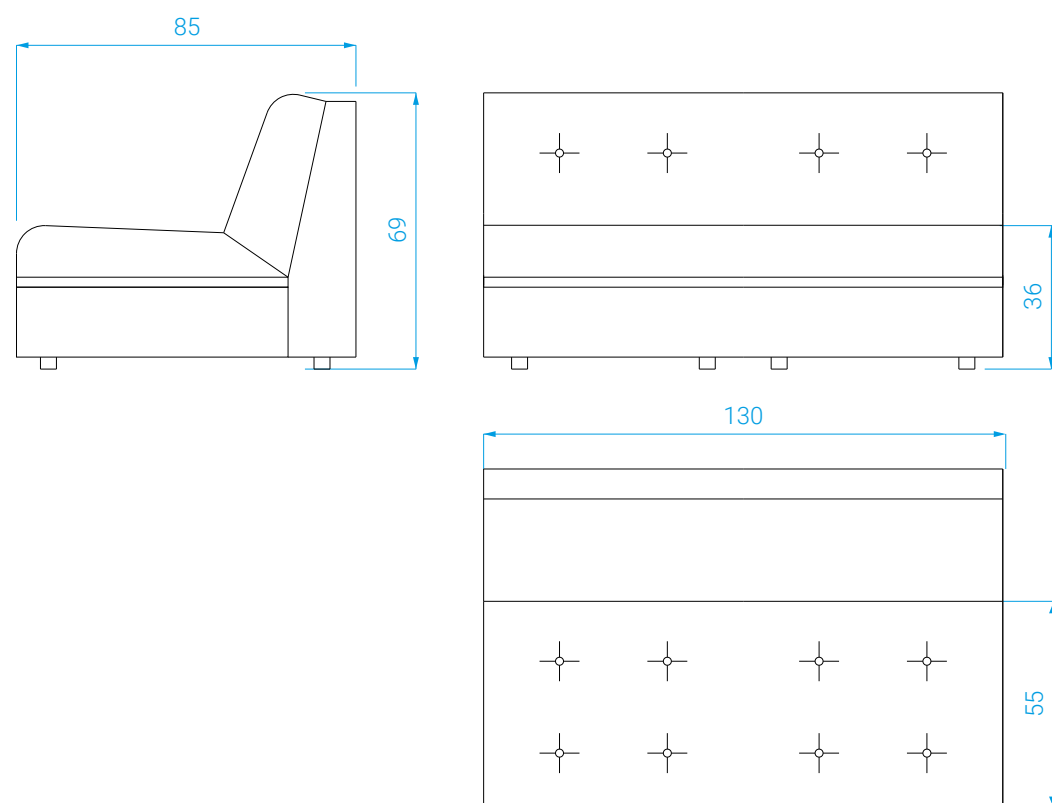

Canapé Stanley - 2 places

Stanley sofa - 2 units

Structure en inox. Encadrement en bois finition palissandre.
Mousse en polyuréthane expansé, 25-35kg/m³.

Stainless steel frame. Rosewood finish frame.
Expanded polyurethane foam, 25-35kg/m³.

DIMENSIONS

Long.: 130 cm . Prof.: 85 cm . Haut.: 69 cm
Hauteur de l'assise : 36 cm

MEASURES

Length: 130 cm . Depth: 85 cm . Height: 69 cm
Seat height: 36 cm

POIDS

40 kg / module

WEIGHT

40 kg / unit

COLISAGE

52 kg brut / 0,9 m³

PACKAGING

52 kg gross weight / 0,9 m³