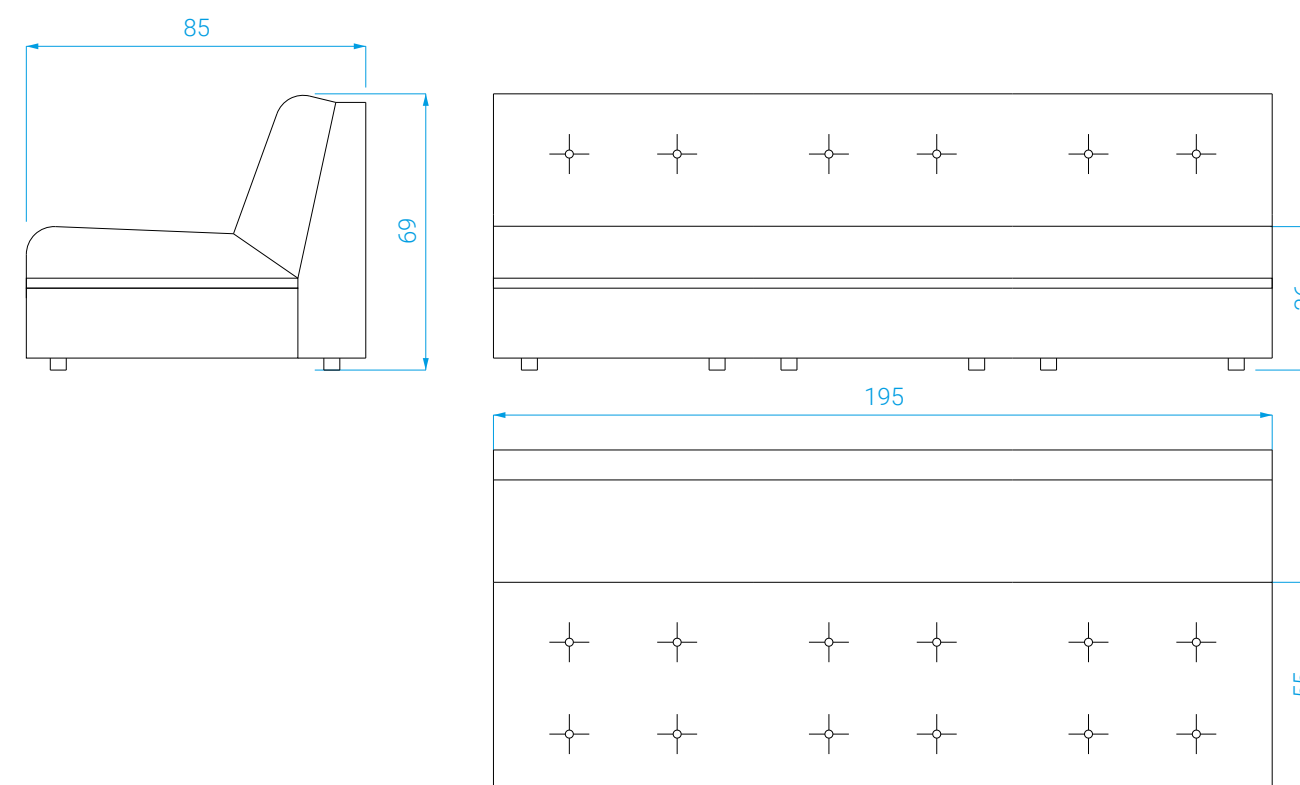

MEASURES

S1 . Length: 65cm . Depth: 85cm . Height: 69cm
S2 . Length: 130cm . Depth: 85cm . Height: 69cm
S3 . Length: 195cm . Depth: 85cm . Height: 69cm
Seat height: 36 cm

POIDS

20 kg / module

WEIGHT

20 kg / unit

DIMENSIONS

Long.: 130 cm . Prof.: 85 cm . Haut.: 69 cm
Hauteur de l'assise : 36 cm

MEASURES

Length: 130 cm . Depth: 85 cm . Height: 69 cm
Seat height: 36 cm

POIDS

40 kg / module

WEIGHT

40 kg / unit

Stainless steel frame. Rosewood finish frame.
Expanded polyurethane foam, 25-35kg/m³.

DIMENSIONS

Long.: 195 cm . Prof.: 85 cm . Haut.: 69 cm
Hauteur de l'assise : 36 cm

MEASURES

Length: 195 cm . Depth: 85 cm . Height: 69 cm
Seat height: 36 cm

Coffre - Canapé Stanley

Chest - Stanley sofa

Structure en Inox, plateau coulissant en bois finition palissandre.

Stainless steel structure, rosewood finish sliding top.

DIMENSIONS

Accoudoir coffre :
Long. : 31 cm . Prof. : 85 cm . Haut. : 20 cm
Angle coffre :
Long. : 85 cm . Prof. : 85 cm . Haut. : 20 cm