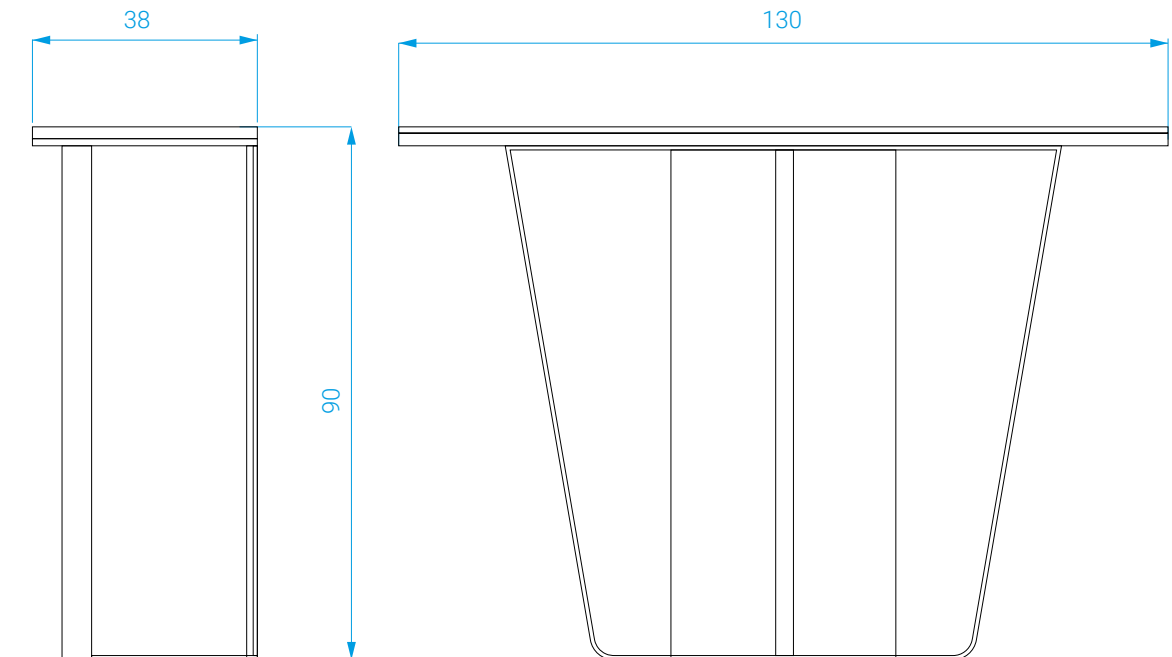

PACKAGING

*Table top: 14 kg gross weight / 0,14 m³
Base: 23 kg gross weight / 0,33 m³*