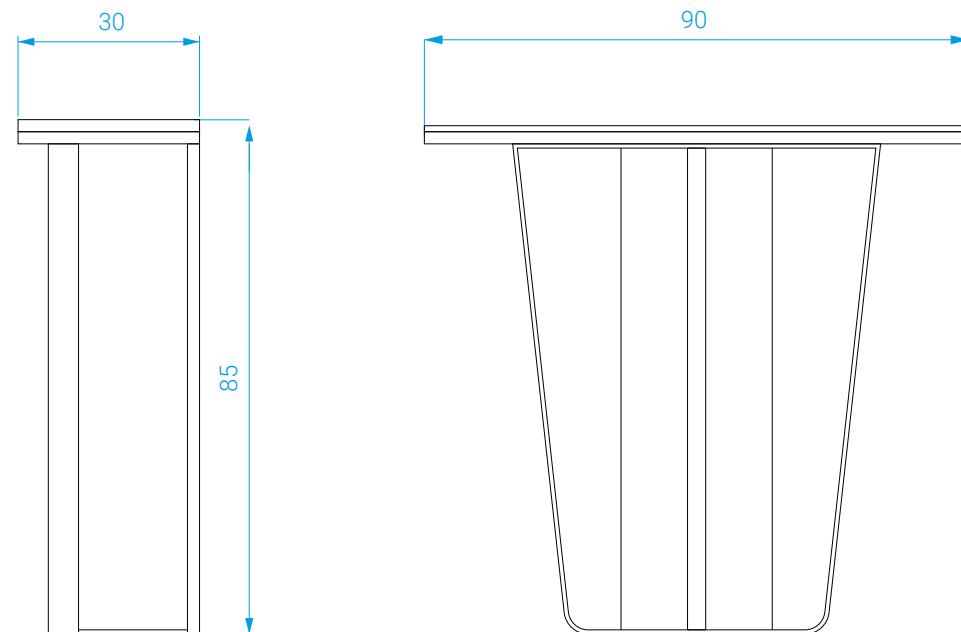

Console Horizon small

Small Horizon console

Plateau en céramique italienne sur bois contreplaqué
cerclé de laiton. Piètement en acier laqué noir mat.

*Italian ceramic slab atop a wooden base encircled by a
brass band. Steel base lacquered black matte.*

DIMENSIONS

Long.: 90 cm . Prof. : 30 cm . Haut. : 85 cm

DIMENSIONS

Length: 90 cm . Depth: 30 cm . Height: 85 cm

POIDS

25,5 kg

WEIGHT

25,5 kg

COLISAGE

Plateau : 10,5 kg brut / 0,08 m³
Piètement : 17 kg brut / 0,18 m³

PACKAGING

*Table top: 10,5 kg gross weight / 0,08 m³
Base: 17 kg gross weight / 0,18 m³*