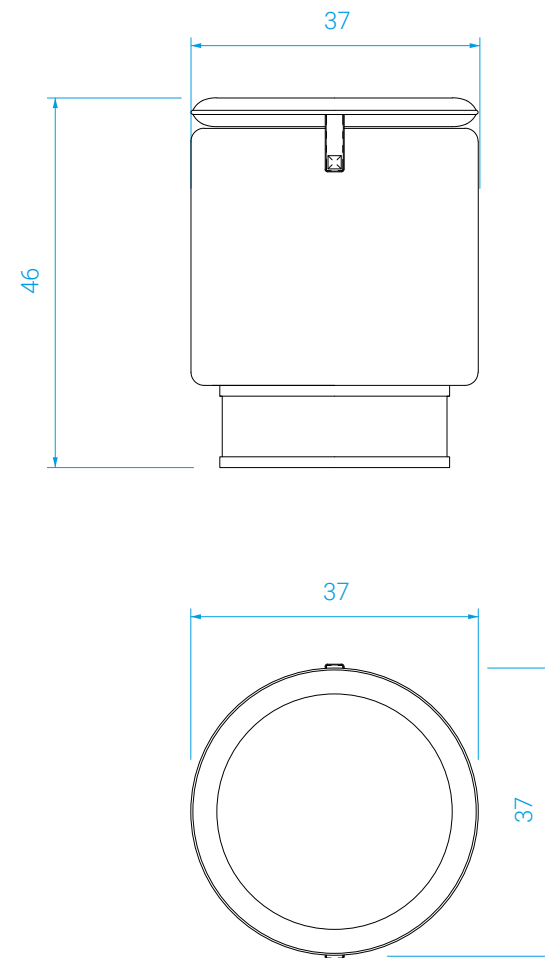

Pouf Montpensier rond

Montpensier round stool

Structure en bois. Cerclage en laiton.
Assise en mousse HR bi-densité, 30-35kg/m³.
Coussin tapissé de cuir ou de tissu.
Tissus Lelièvre.

DIMENSIONS

Long. : 37 cm . Prof. : 37 cm . Haut. : 46 cm

POIDS

18 kg

COLISAGE

19 kg brut / 0,1 m³

Wood structure. Brass strapping.
Seat in HR bi-density foam, 30-35kg/m³.
Cushion upholstered in leather or fabric.
Lelièvre Fabric.

MEASURES

Length: 37 cm . Depth: 37 cm . Height: 46 cm

WEIGHT

18 kg

PACKAGING

19 kg gross weight / 0,1 m³