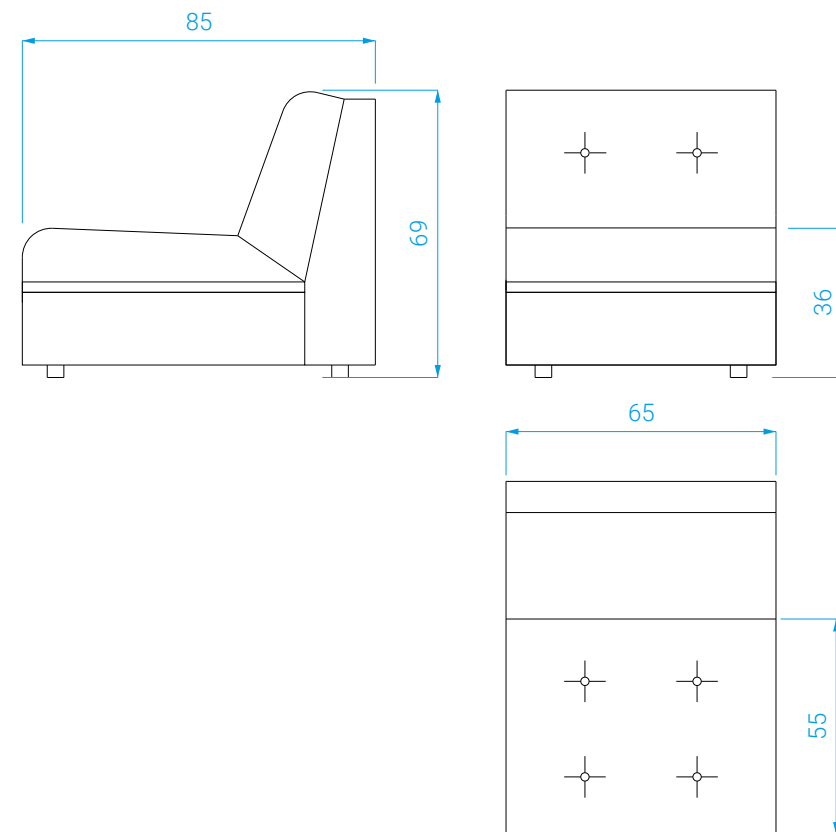

Canapé Stanley - 1 place

Stanley sofa - 1 unit

Structure en inox. Encadrement en bois finition palissandre.
Mousse en polyuréthane expansé, 25-35kg/m³.

Stainless steel frame. Rosewood finish frame.
Expanded polyurethane foam, 25-35kg/m³.

DIMENSIONS

S1 . Long.: 65cm . Prof.: 85cm . Haut.: 69cm
S2 . Long.: 130cm . Prof.: 85cm . Haut.: 69cm
S3 . Long.: 195cm . Prof.: 85cm . Haut.: 69cm
Hauteur de l'assise : 36 cm

MEASURES

S1 . Length: 65cm . Depth: 85cm . Height: 69cm
S2 . Length: 130cm . Depth: 85cm . Height: 69cm
S3 . Length: 195cm . Depth: 85cm . Height: 69cm
Seat height: 36 cm

POIDS

20 kg / module

WEIGHT

20 kg / unit

COLISAGE

26 kg brut / 0,45 m³

PACKAGING

26 kg gross weight / 0,45 m³