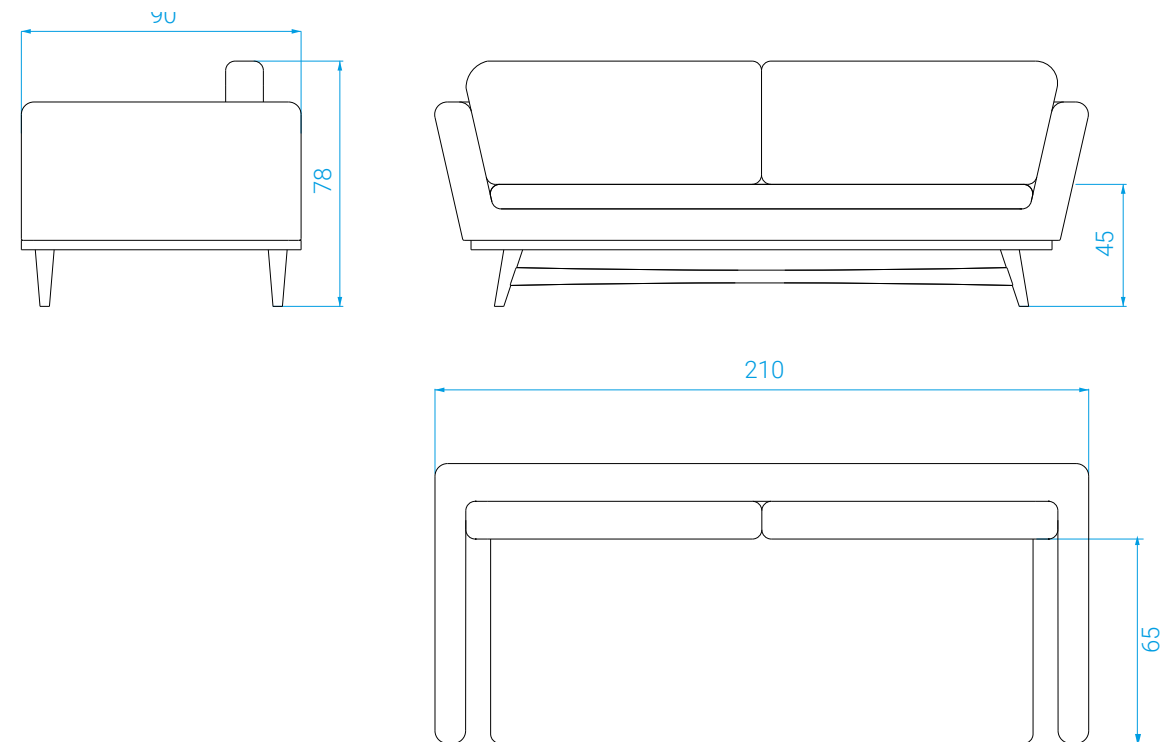

Canapé 210

Sofa 210

Structure en chêne massif, piètement en chêne massif.
Revêtement en tissu ou velours.
Coussin d'assise : mousse HR bi-densité, 30-35kg/m³.
Coussins d'assise et de dossier déhoussables.

*Solid oak frame and solid oak legs.
Upholstery available in fabric or velvet.
Seat cushion: HR bi-density foam, 30-35kg/m³.
Removable seat and back cushion.*

DIMENSIONS

Long.: 210cm . Prof.: 90cm . Haut.: 78cm
Hauteur de l'assise : 45cm

MEASURES

*Length: 210cm . Depth: 90cm . Height: 78cm
Seat height : 45cm*

POIDS

54kg

WEIGHT

54kg

COLISAGE

59 kg brut / 1,42 m³

PACKAGING

59 kg gross weight / 1,42 m³