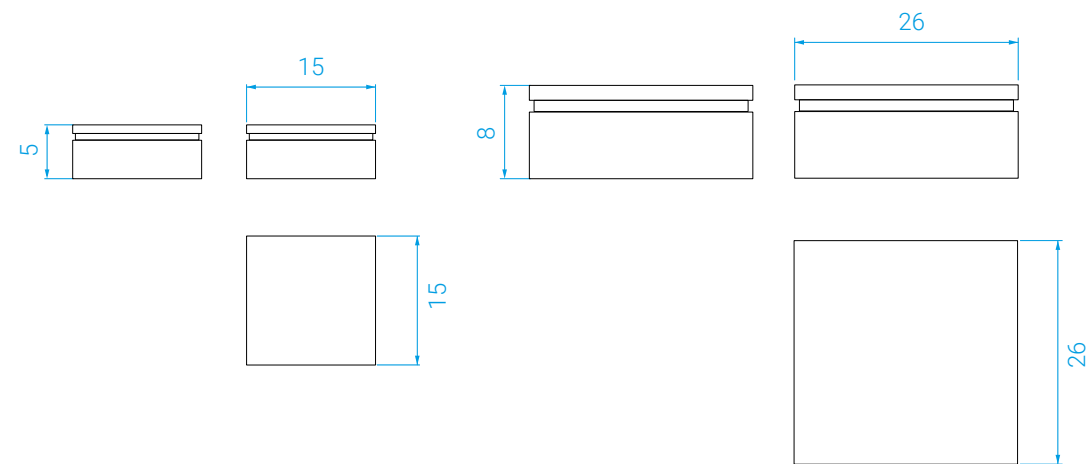

Boite Pigalle carrée

Square Pigalle box

Laque sur bois (9 couches) avec couvercle en laque.
Intérieur en laque sur bois.

DIMENSIONS

Small : Long. : 15 cm . Larg. : 15 cm . Haut. : 5 cm
Large : Long. : 26 cm . Larg. : 26 cm . Haut. : 8 cm

POIDS

Small : 0,5 kg
Large : 1,4 kg

COLISAGE

Small : 1,2 kg brut / 0,01 m³
Large : 2 kg brut / 0,01 m³

Lacquer on wood (9 coats). Lid made of lacquer.
Interior with lacquer on wood.

MEASURES

Small : Length: 15 cm . Width: 15 cm . Height: 5 cm
Large : Length: 26 cm . Width: 26 cm . Height: 8 cm

WEIGHT

Small: 0,5 kg
Large: 1,4 kg

PACKAGING

Small: 1,2 kg gross weight / 0,01 m³
Large: 2 kg gross weight / 0,01 m³

Couleurs

Colors

Sienna - Ivoire
Jade - Ivoire
Noir - Moutarde
Décor Art Deco

Sienna - Ivory
Jade - Ivory
Black - Mustard
Art Deco decor