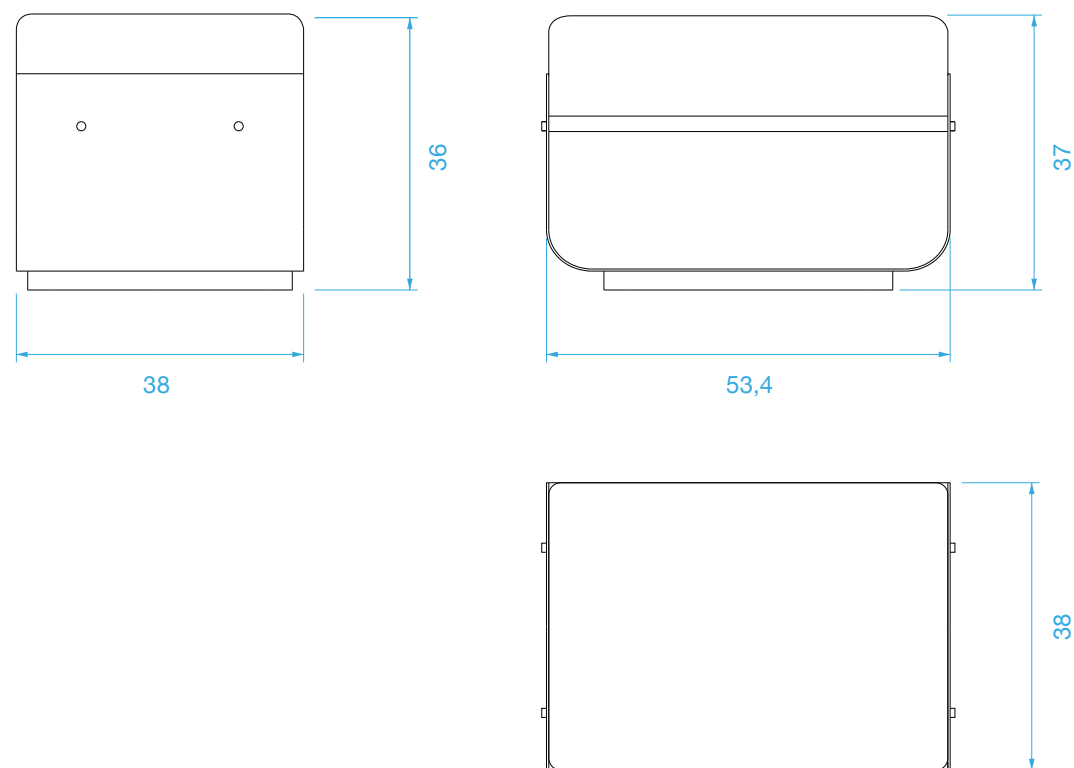

Stellar

Stellar

Structure en inox et placage en bois finition palissandre.
Revêtement en cuir.
Coussin d'assise : mousse HR bi-densité, 30-50kg/m³.

DIMENSIONS

Long. : 53 cm . Larg. : 38 cm . Haut. : 36 cm

POIDS

19kg

COLISAGE

21 kg brut / 0,1 m³

Structure in stainless steel and rosewood veneer
Covered in leather.
Seat: HR dual density foam 30-50kg/m³.

MEASURES

Length: 53 cm . Width: 38 cm . Height: 36 cm

WEIGHT

19kg

PACKAGING

21 kg gross weight / 0,1 m³