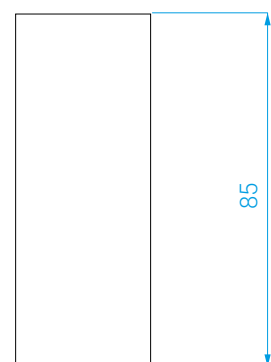

Coffre - Canapé Stanley

Chest - Stanley sofa

Structure en Inox, plateau coulissant en bois finition palissandre.

Stainless steel structure, rosewood finish sliding top.

DIMENSIONS

Accoudoir coffre :
Long. : 31 cm . Prof. : 85 cm . Haut. : 20 cm
Angle coffre :
Long. : 85 cm . Prof. : 85 cm . Haut. : 20 cm

MEASURES

Armrest chest:
Length: 31 cm . Depth: 85 cm . Height: 20 cm
Angle chest:
Length: 85 cm . Depth: 85 cm . Height: 20 cm

POIDS

Accoudoir coffre : 14 Kg
Angle coffre : 28 Kg

WEIGHT

Armrest chest: 14Kg
Angle chest: 28 Kg

COLISAGE

Accoudoir coffre : 18 kg brut / 0,085 m³
Angle coffre : 34 kg brut / 1,10 m³

PACKAGING

Armrest chest: 18 kg gross weight / 0,085 m³
Angle chest: 34 kg gross weight / 1,10 m³

Angle coffre / Angle chest