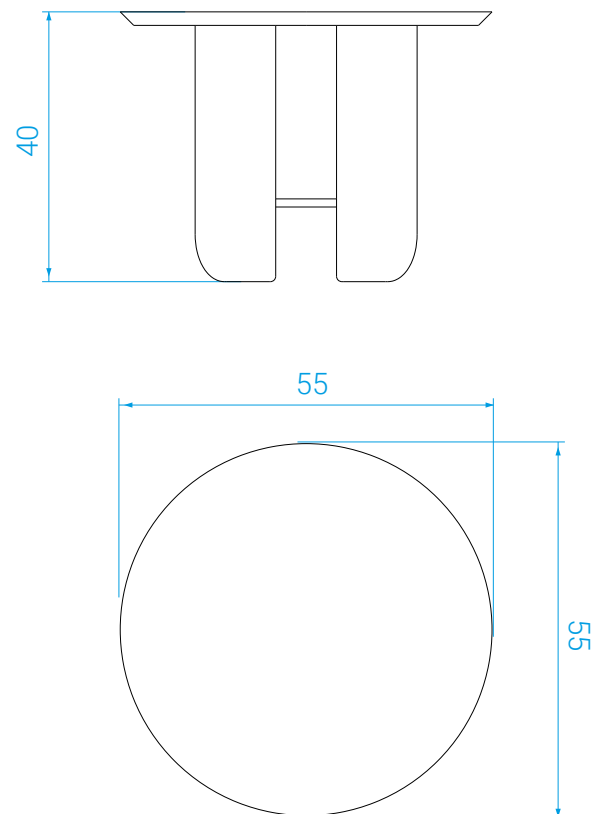

Table basse Be Good small

Small Be Good coffee Table

Plateau en bois laqué ou placage finition palissandre.
Piètement en bois laqué. Détails laiton.

*Lacquered wood or rosewood finish veneer top.
Lacquered wood base. Brass details.*

DIMENSIONS

∅ : 55 x H : 40 cm

MEASURES

∅ : 55 x H : 40 cm

POIDS

7 kg

WEIGHT

7 kg

COLISAGE

Plateau laque : 10 kg brut / 0,08 m³
Plateau finition palissandre : 22 kg brut / 0,08 m³

PACKAGING

*Lacquered table top: 10 kg gross weight / 0,08 m³
Rosewood finish table top: 22 kg gross weight / 0,08 m³*