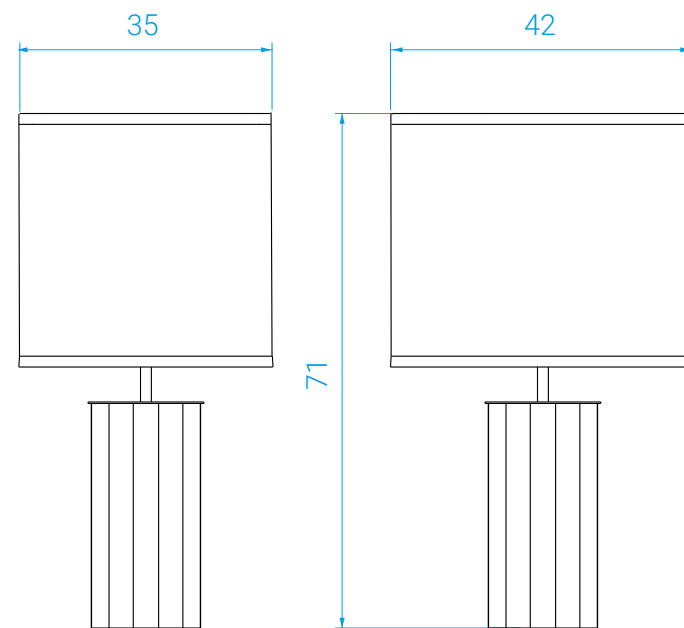

Lampe Elysée

Elysee Lamp

Abat-jour en tissu lin.
Socle en bois laqué et laiton.
Système ampoule : E 27 max 60 W

Lampshade in linen fabric.
Lacquered wood base and brass.
Bulb system: E 27 max 60 W

DIMENSIONS

Long. : 35 cm . Larg. : 42 cm . Haut. : 71 cm

POIDS

3,7 kg

COLISAGE

Abat-jour : 1,5 kg brut / 0,08 m³
Socle : 4 kg brut / 0,03 m³

MEASURES

Length: 35 cm . Width: 42 cm . Height: 71 cm

WEIGHT

3,7 kg

PACKAGING

Lampshade: 1,5 kg gross weight / 0,08 m³
Base: 4 kg gross weight / 0,03 m³

Couleurs

Colors

Noir - Moutarde L03/21
Sienna - Ivoire L12/17
Jade - Ivoire L19/17

Black - Mustard L03/21
Sienna - Ivory L12/17
Jade - Ivory L19/17