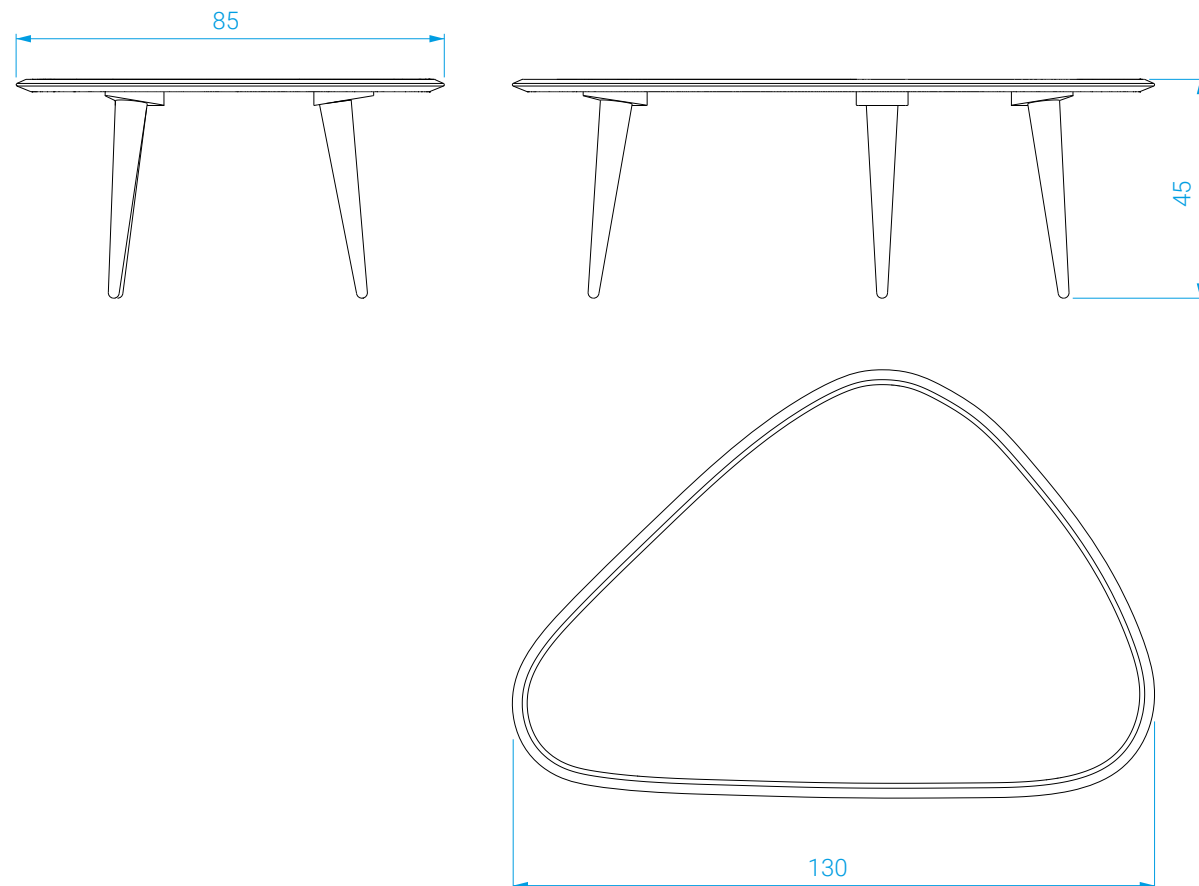

Table basse 50's large

Large 50's coffee table

Piètement en chêne massif.
Plateau en laque et bois, marbre ou chêne massif.

DIMENSIONS

Long.: 130 cm . Larg.: 85 cm . Haut.: 45 cm

POIDS

Plateau laque : 14,5 kg
Plateau marbre : 39 kg

COLISAGE

Plateau laque : 16 kg brut / 0,10 m³
Plateau marbre : 45 kg brut / 0,21 m³

Solid oak base.
Lacquer and wood, marble or solid oak top.

MEASURES

Length: 130 cm . Width: 85 cm . Height: 45 cm

WEIGHT

Lacquered table top: 14,5 kg
Marble table top: 39 kg

PACKAGING

Lacquered table top: 16 kg gross weight / 0,10 m³
Marble table top: 45 kg gross weight / 0,21 m³

Couleurs

Colors

Blanc L06
Bleu peacock L07
Deep green L15
Ivoire L17
Chêne M01
Marbre M10

White L06
Peacock blue L07
Deep green L15
Ivory L17
Oak M01
Marble M10