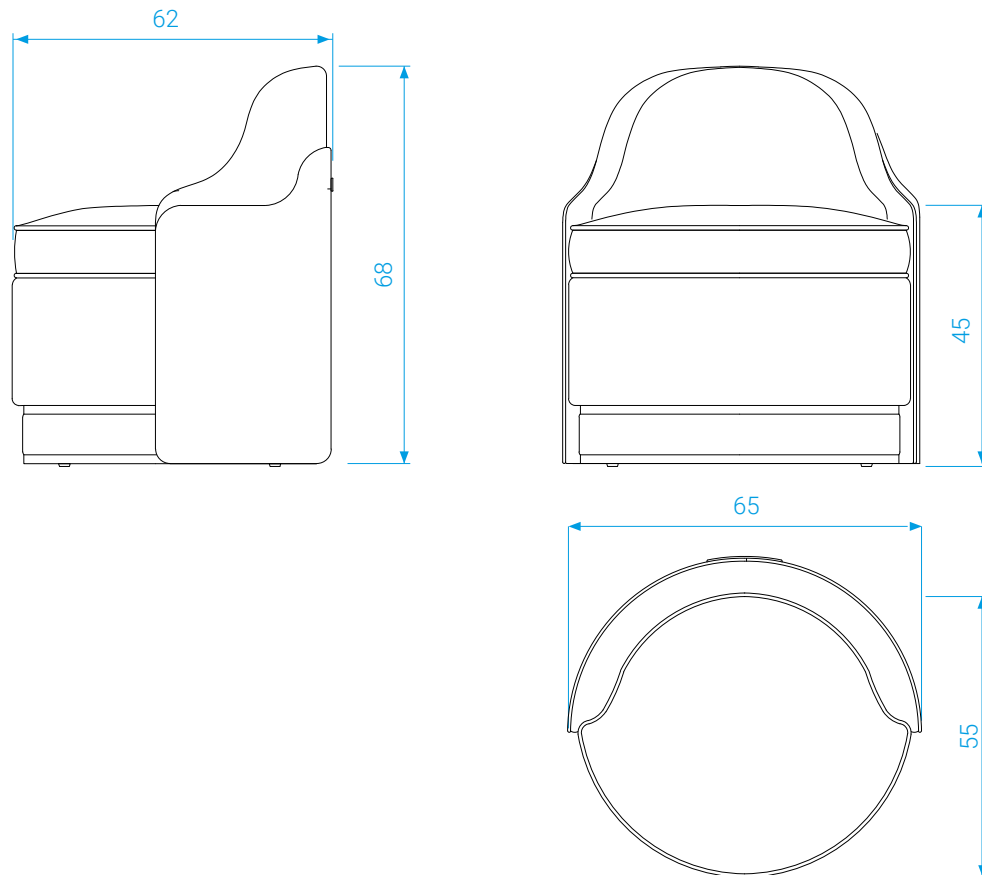

Chauffeuse Monsigny

Monsigny fireside chair

Structure en en bois.
Double coque tapissée de cuir.
Cerclage en laiton.
Dossier et accoudoirs en mousse HR-bi-densité,
30-35kg/m³.
Coussins d'assise en plume d'oie et fibre.
Tissus Lelièvre.

DIMENSIONS

Long.: 65 cm . Prof.: 62 cm . Haut.: 68 cm
Hauteur de l'assise : 45 cm

POIDS

19 kg

COLISAGE

23 kg brut / 0,35 m³

Wood structure.
Double shell upholstered in leather.
Brass strapping.
Backrest and armrests in HR bi-density foam,
30-35kg/m³.
Seat cushions in goose down and fiber.
Lelièvre Fabric.

MEASURES

Length: 65 cm . Depth: 62 cm . Height: 68 cm
Seat height: 45 cm

WEIGHT

19 kg

PACKAGING

23 kg gross weight / 0,35 m³

Tissus

Fabrics

Tissu : Sherpas moutarde T03
Écaille de chine Vermeil TL06
Cuir : Tabac T53

Chauffeuse personnalisable avec un tissu ou cuir de votre choix.

MÉTRAGE

Tissu 1 : 1,5 mL
Tissu 2 : 0,15 mL
Cuir : 2 m²

Fabric: Sherpas moutarde TL03
Écaille de chine Vermeil TL06
Leather: Tobacco T53

Custom-made bespoke upholstery also possible.