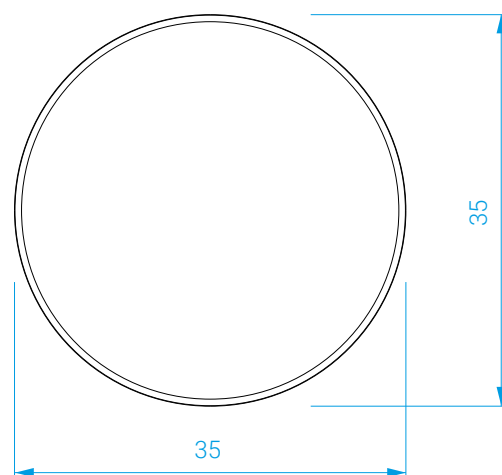

Stool / Stool

Structure en bois massif et cerclage en laiton.
Revêtement en tissu ou velours.
Coussin d'assise : mousse HR bi-densité, 30-35kg/m³.

*Solid wood base. Brass band.
Upholstery available in fabric or velvet.
Seat cushion: HR bi-density foam, 30-35kg/m³.*

DIMENSIONS

Long. : 35 cm . Larg. : 35 cm . Haut. : 40 cm
Hauteur de l'assise : 40 cm

MEASURES

*Length: 35 cm . Width: 35 cm . Height: 40 cm
Seat height : 40 cm*

POIDS

8 kg

WEIGHT

8 kg

COLISAGE

9 kg brut / 0,07 m³

PACKAGING

9 kg gross weight / 0,07 m³

Tissus Fabrics

Catégorie A: Bouclette T20

Category A: Bouclette T20

Catégorie B: Indien T15

Category B: Indian T15

Catégorie C: Bleu canard T24 - Honey T29 - Zebra T36

Category C: Peacock blue T24 - Honey T29 - Zebra T36