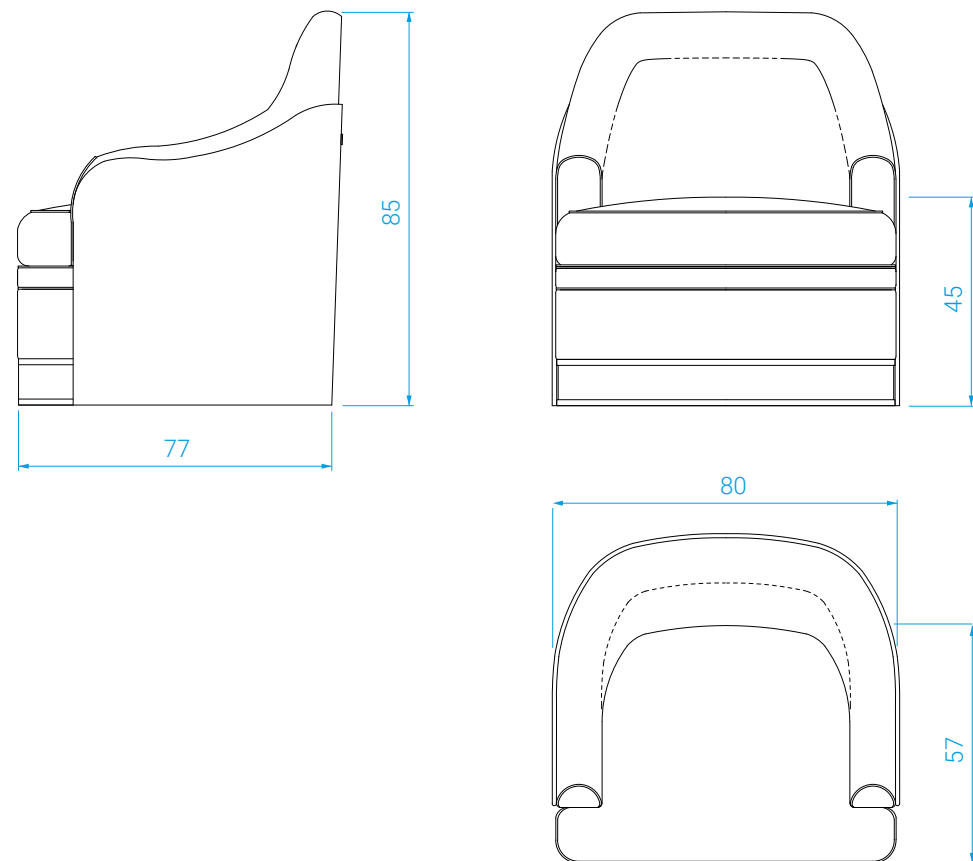

Structure en bois.
Double coque tapissée de cuir.
Cerclage en laiton.
Dossier et accoudoirs en mousse HR bi-densité,
30-35kg/m³.
Coussins d'assise en plume d'oie et fibre.
Tissus Lelièvre.

DIMENSIONS

Long. : 80 cm . Prof. : 77 cm . Haut. : 85 cm
Hauteur de l'assise : 45 cm

MEASURES

Length: 80 cm . Depth: 77 cm . Height: 85 cm
Seat height: 45 cm

WEIGHT

53 kg

PACKAGING

58 kg gross weight / 0,7 m³

Tissus

Fabrics