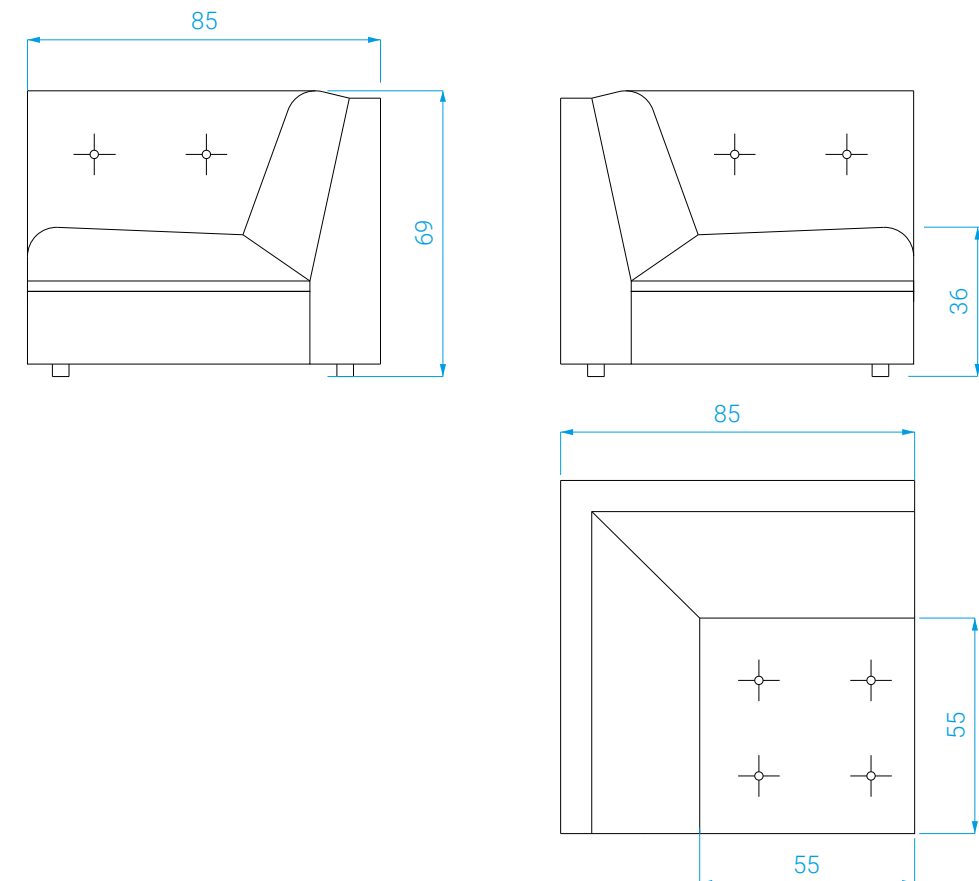

PACKAGING

28 kg gross weight / 0,58 m³