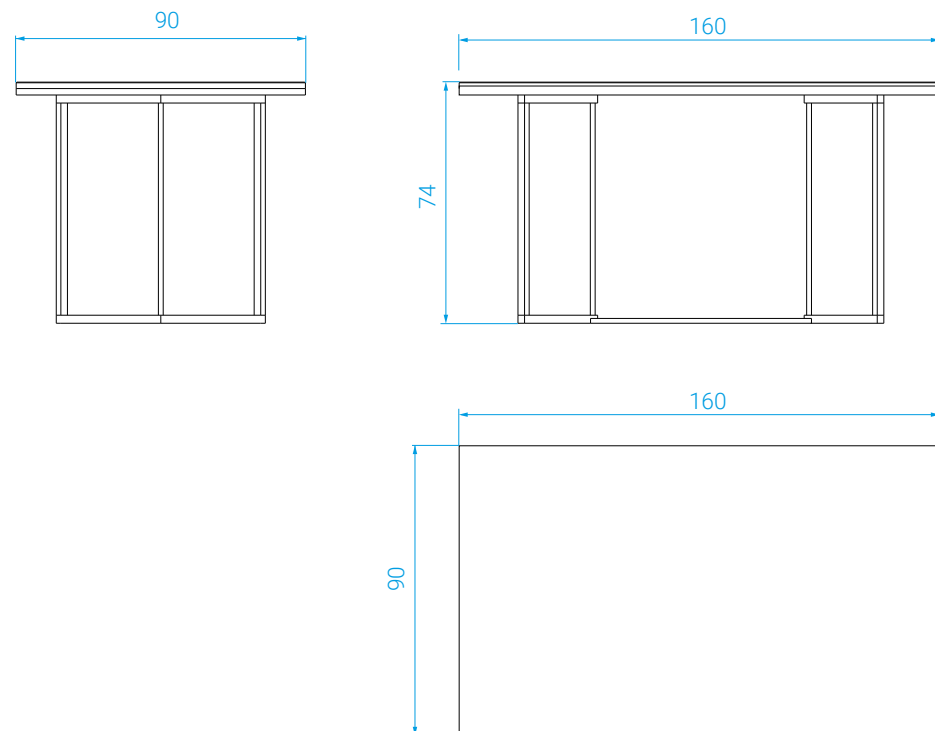

Table de repas Horizon 160

Horizon dining table 160

Plateau en céramique italienne sur bois contreplaqué cerclé de laiton.
Piètement en acier laqué noir mat.
Piètement démontable.

*Italian ceramic slab atop a wooden base encircled by a brass band.
Steel base lacquered black matte.
The two pieces are separable.*

DIMENSIONS

Long.: 160 cm . Larg.: 90 cm . Haut.: 74 cm
Dimensions sur mesure possible

MEASURES

*Length: 160 cm . Width: 90 cm . Height: 74 cm
Custom sizes available*

POIDS

Plateau : 50 kg
Piètement : 2 x 10 kg

WEIGHT

*Tabletop: 50 kg
Base: 2 x 10 kg*

COLISAGE

Plateau : 60 kg brut / 0,36 m³
Piètement : 23 kg brut / 0,39 m³

PACKAGING

*Table top: 60 kg gross weight / 0,36 m³
Base: 23 kg gross weight / 0,39 m³*

La livraison de cette table nécessite une logistique particulière.

Delivery requires a special logistics solution.