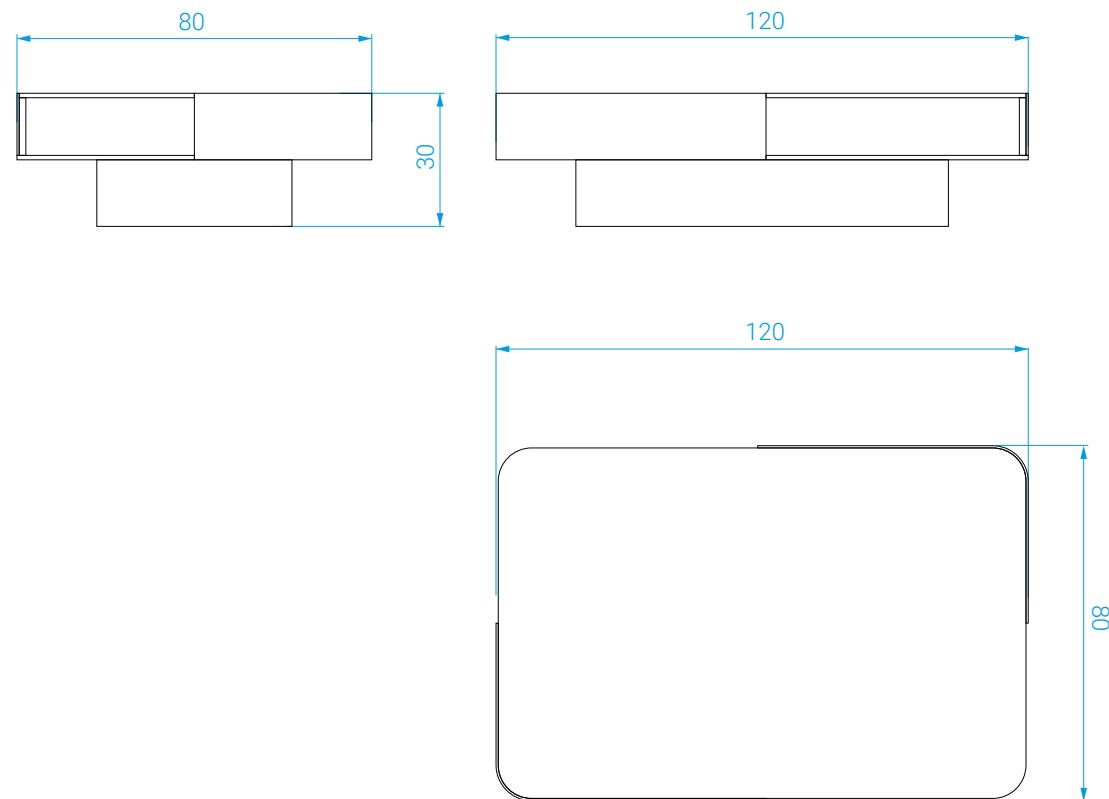

Table basse Lounge rectangulaire

Rectangular Lounge coffee Table

Plateau en verre fumé noir, marbre, bois finition palissandre ou céramique.
Piètement et structure en chêne massif teintés noir mat.

Table top in smoked black glass, marble, rosewood finish wood or ceramic.
Solid oak base lacquered in black matte.

DIMENSIONS

Long.: 120 cm . Larg.: 80 cm . Haut.: 30 cm

MEASURES

Length: 120 cm . Width: 80 cm . Height: 30 cm

POIDS:

Plateau en verre fumé: 50 kg
Plateau en marbre: 73 kg
Plateau palissandre: 55 kg
Plateau céramique: 58 kg

WEIGHT:

Black glass table top: 50 kg
Marble table top: 73 kg
Rosewood table top: 55 kg
Ceramic table top: 58 kg

COLISAGE

Plateau verre fumé: 72 kg brut / 0,47 m³
Plateau Marbre: 95 kg brut / 0,47 m³
Plateau finition palissandre: 75 kg / 0,47 m³
Plateau céramique: 80 kg / 0,47 m³

PACKAGING

Black glass table top: 72 kg gross weight / 0,47 m³
Marble table top: 95 kg gross weight / 0,47 m³
Rosewood finish table top: 75 kg gross weight / 0,47 m³
Ceramic table top: 80 kg gross weight / 0,47 m³

Couleurs

Colors