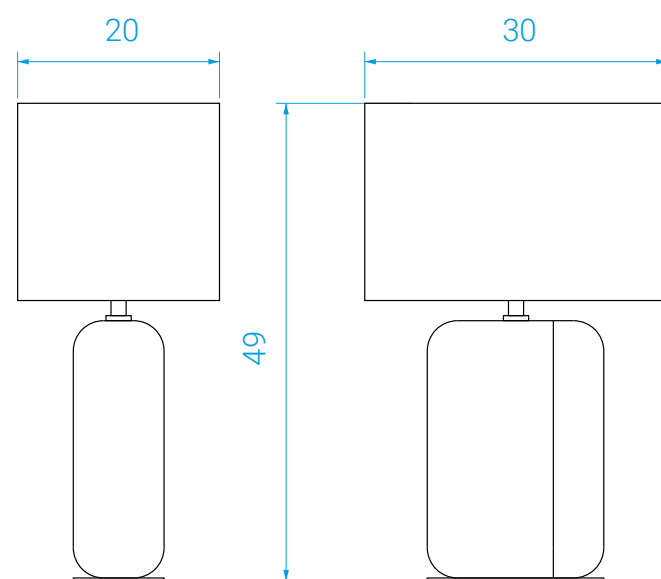

DIMENSIONS

Long.: 90 cm . Prof. : 30 cm . Haut. : 85 cm

DIMENSIONS

Length: 90 cm . Depth: 30 cm . Height: 85 cm

POIDS

25,5 kg

WEIGHT

25,5 kg

Abat-jour en tissu lin.
Socle en bois laqué et laiton.
Système ampoule : E 27 max 60 W

DIMENSIONS

Long. : 30 cm . Larg. : 20 cm . Haut. : 49 cm

POIDS

2,5 kg

COLISAGE

Abat-jour : 1 kg brut / 0,03 m³

Socle : 3 kg brut / 0,01 m³

Lampshade in linen fabric.
Lacquered wood base and brass.
Bulb system: E 27 max 60 W

MEASURES

Length: 30 cm . Width: 20 cm . Height: 49 cm

WEIGHT

2,5 kg

PACKAGING

Lampshade: 1 kg gross weight / 0,03 m³

Base: 3 kg gross weight / 0,01 m³

DIMENSIONS

Diamètre : 65 cm . Hauteur : 60 cm .

MEASURES

Diameter: 65 cm . Height: 60 cm

POIDS

21 kg

WEIGHT

21 kg