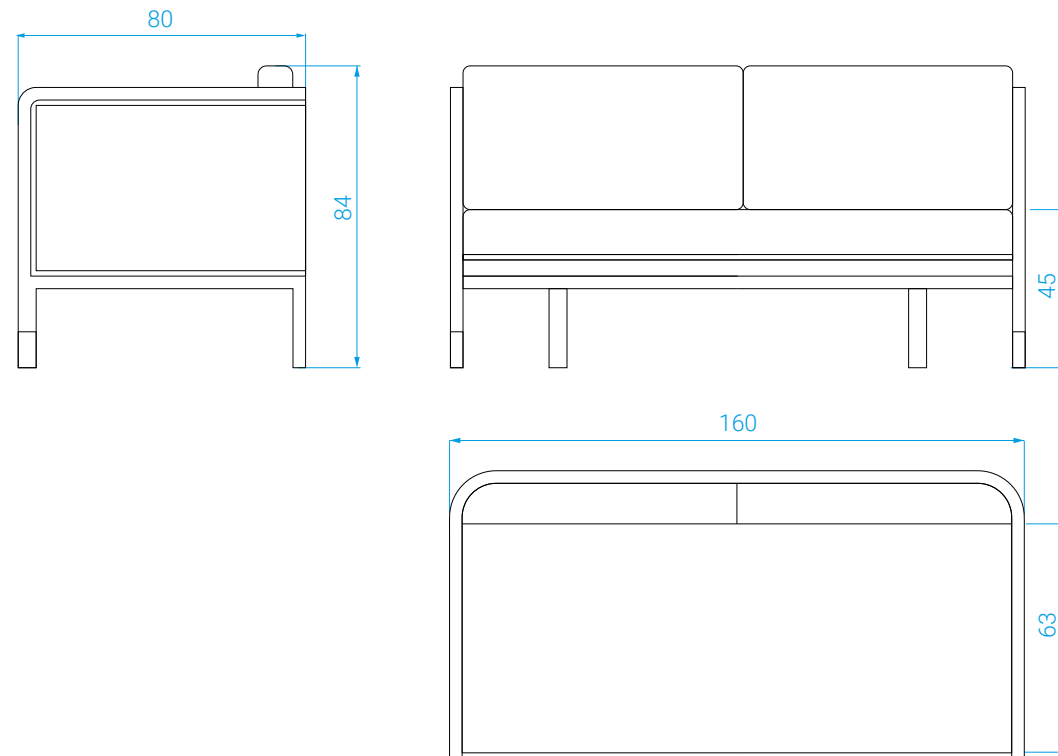

Canapé cannage 160

Cane sofa 160

Structure en hêtre massif teinté noir, embouts laiton.
Cannage en rotin naturel.
Revêtement en tissu, velours ou cuir.
Coussin d'assise : mousse HR bi-densité, 30-35kg/m³.
Coussins de dossier : plume (oie et canard) et fibre polyester.
Coussins d'assise et de dossier déhoussables.

Solid matte black-lacquered beech frame, brass-tipped anterior legs. Cane made from natural cane. Upholstery available in fabric, velvet or leather. Seat cushion: HR bi-density foam, 30-35kg/m³. Back cushions: goose and duck down combined with polyester fiber. Removable seat and back cushion covers.

DIMENSIONS

Long. : 160 cm . Prof. : 80 cm . Haut. : 84 cm
Hauteur de l'assise : 45 cm

MEASURES

*Length: 160 cm . Depth: 80 cm . Height: 84 cm
Seat height : 45 cm*

POIDS

40 kg

WEIGHT

40 kg

COLISAGE

52 kg brut / 1,5 m³

PACKAGING

52 kg gross weight / 1,5 m³