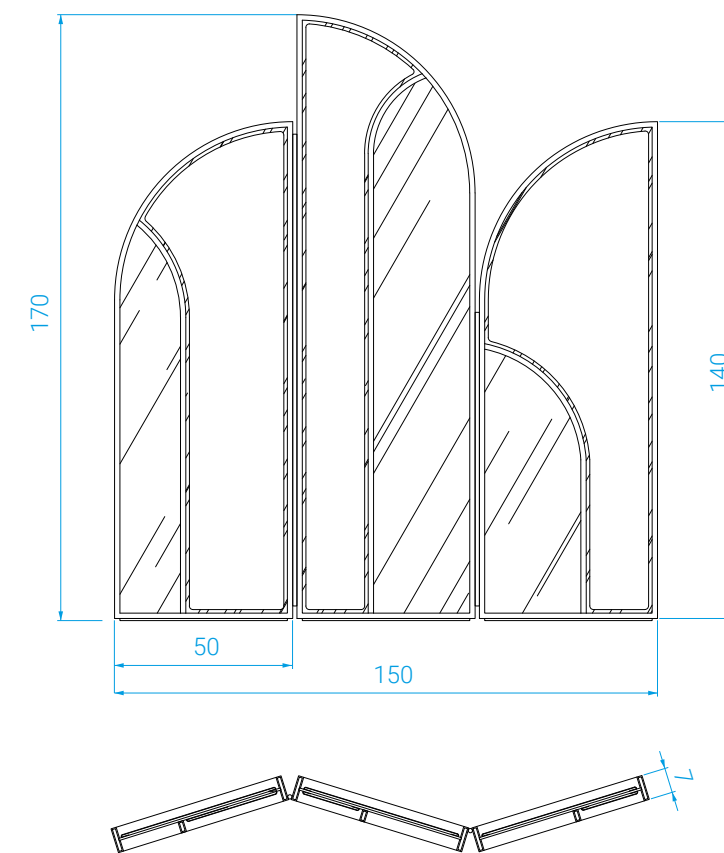

PACKAGING

98 kg gross weight / 0,39 m³