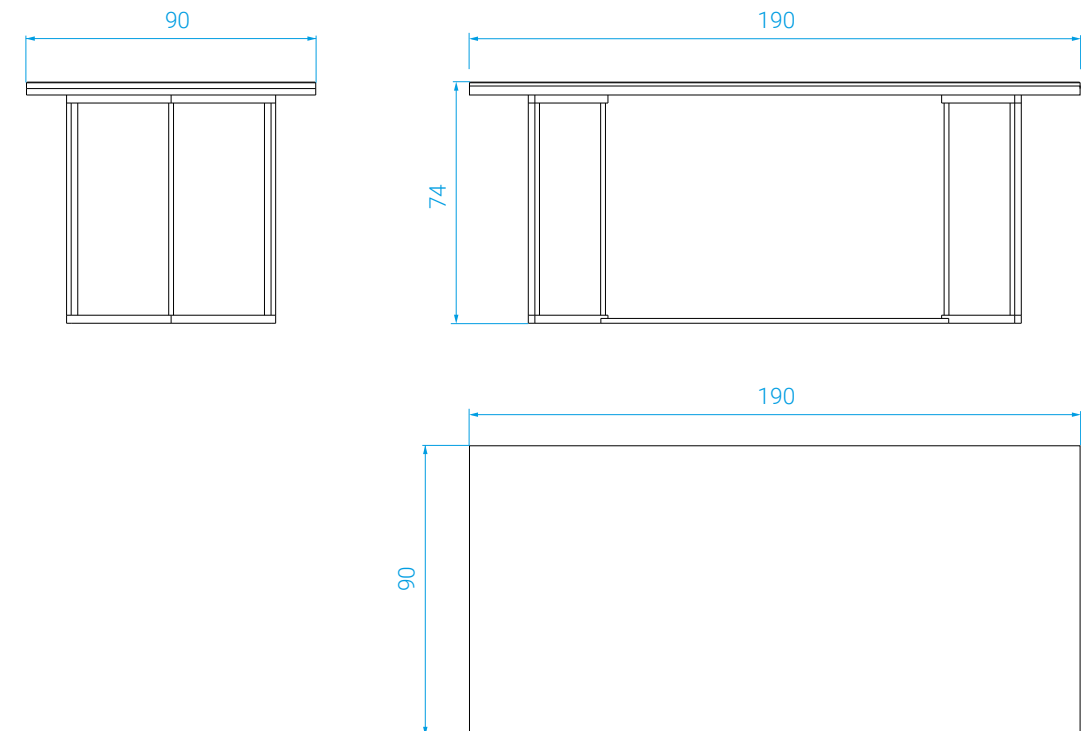

PACKAGING

*Table top: 70 kg gross weight / 0,4 m³
Base: 23 kg gross weight / 0,39 m³*

La livraison de cette table nécessite une logistique particulière.

Delivery requires a special logistics solution.