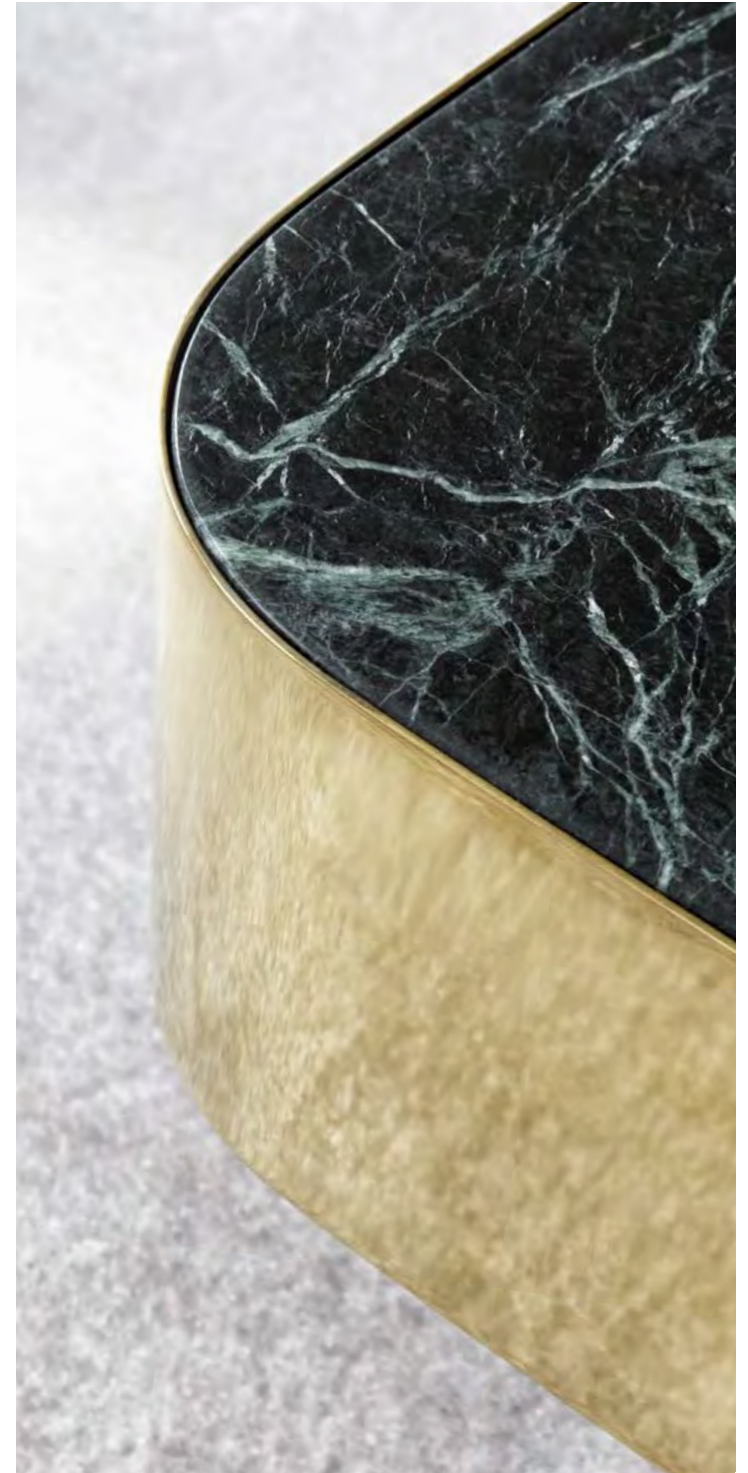

Table basse Lounge rectangulaire
Marbre vert, laiton
Rectangular Lounge coffee table
Green marble, brass