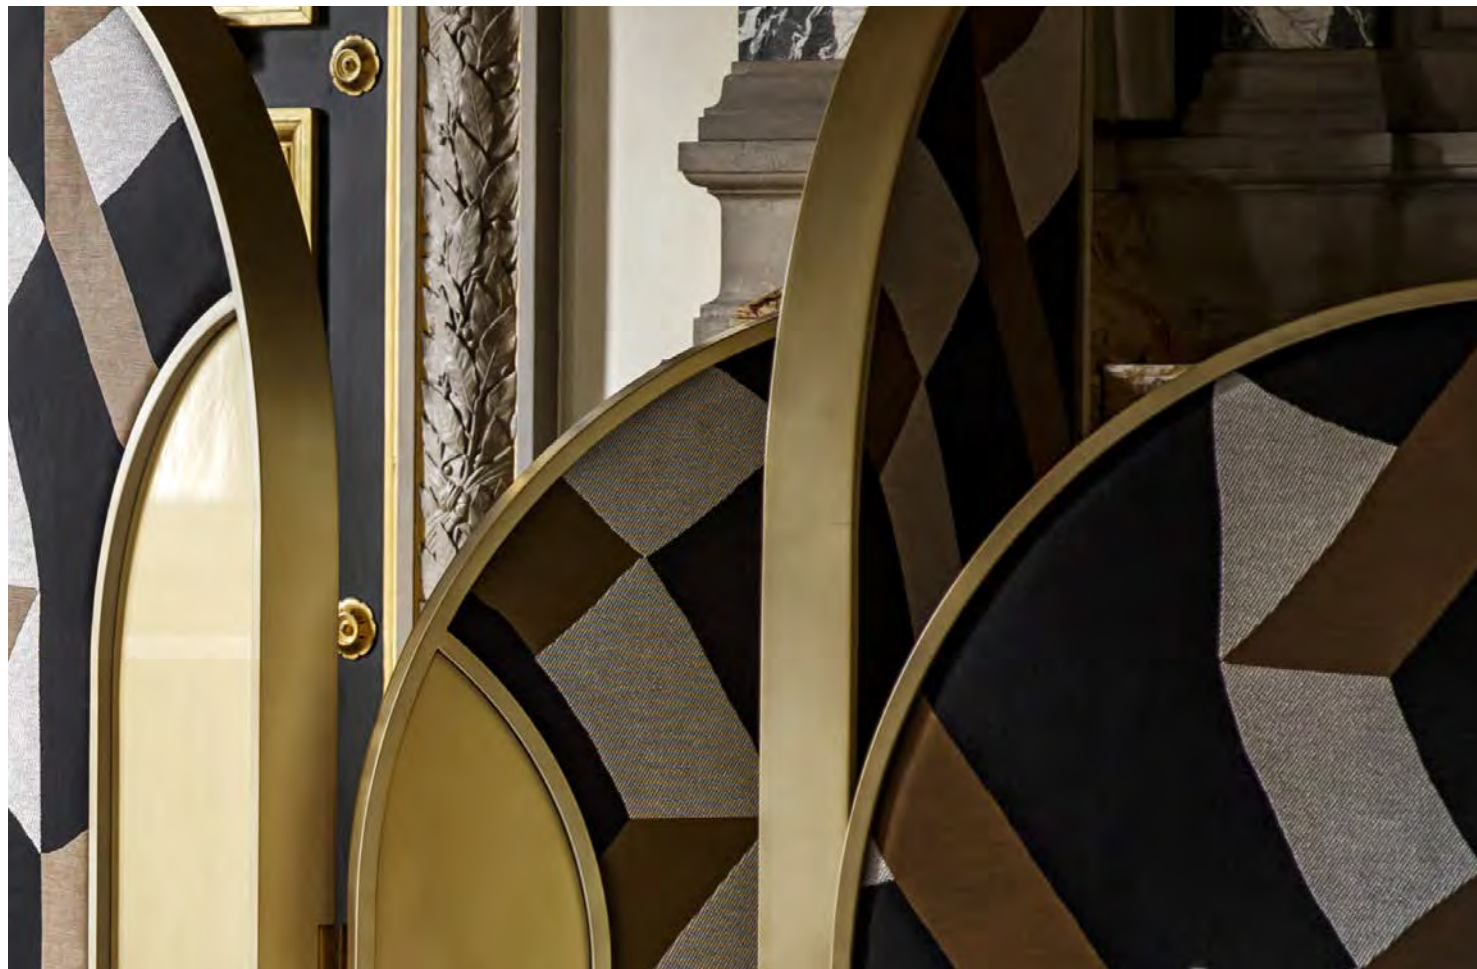

Paravent Mogador *Mogador screen*

[Spectaculaire] À géométrie variable, le paravent Mogador ambience les espaces sans jamais rompre les perspectives. Le spectaculaire lampas Dalai de Lelièvre Paris associé à une laque or soulignent les variations de ses courbes sinueuses. Mogador, le paravent pavane pour mieux faire écran à votre intimité.

[Spectacular] The multi-form Mogador screen brings ambience to spaces without breaking up their perspective. The spectacular Dalai lampas by Lelièvre Paris combined with a gold lacquer finish effectively highlights its smoothly curved lines. Mogador is an outspoken screen that will delicately protect your intimacy.

3 volets : Long. : 150 cm . Epais. : 7 cm . Haut. : 170 cm
4 volets : Long. : 200 cm . Epais. : 7 cm . Haut. : 170 cm