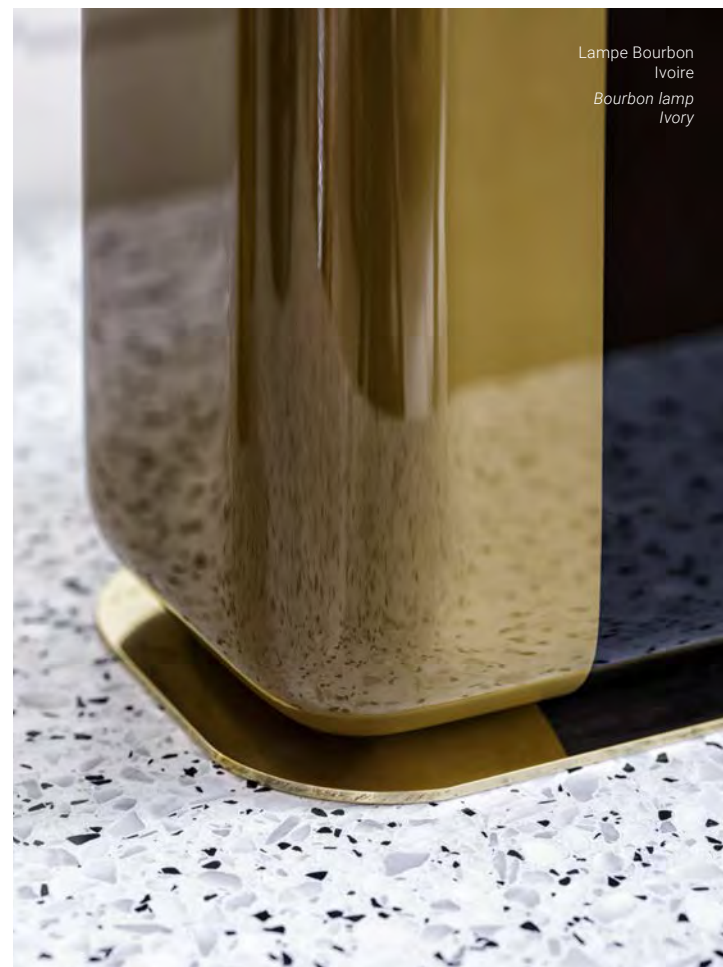

Lampe Bourbon
Ivoire
Bourbon lamp
Ivory