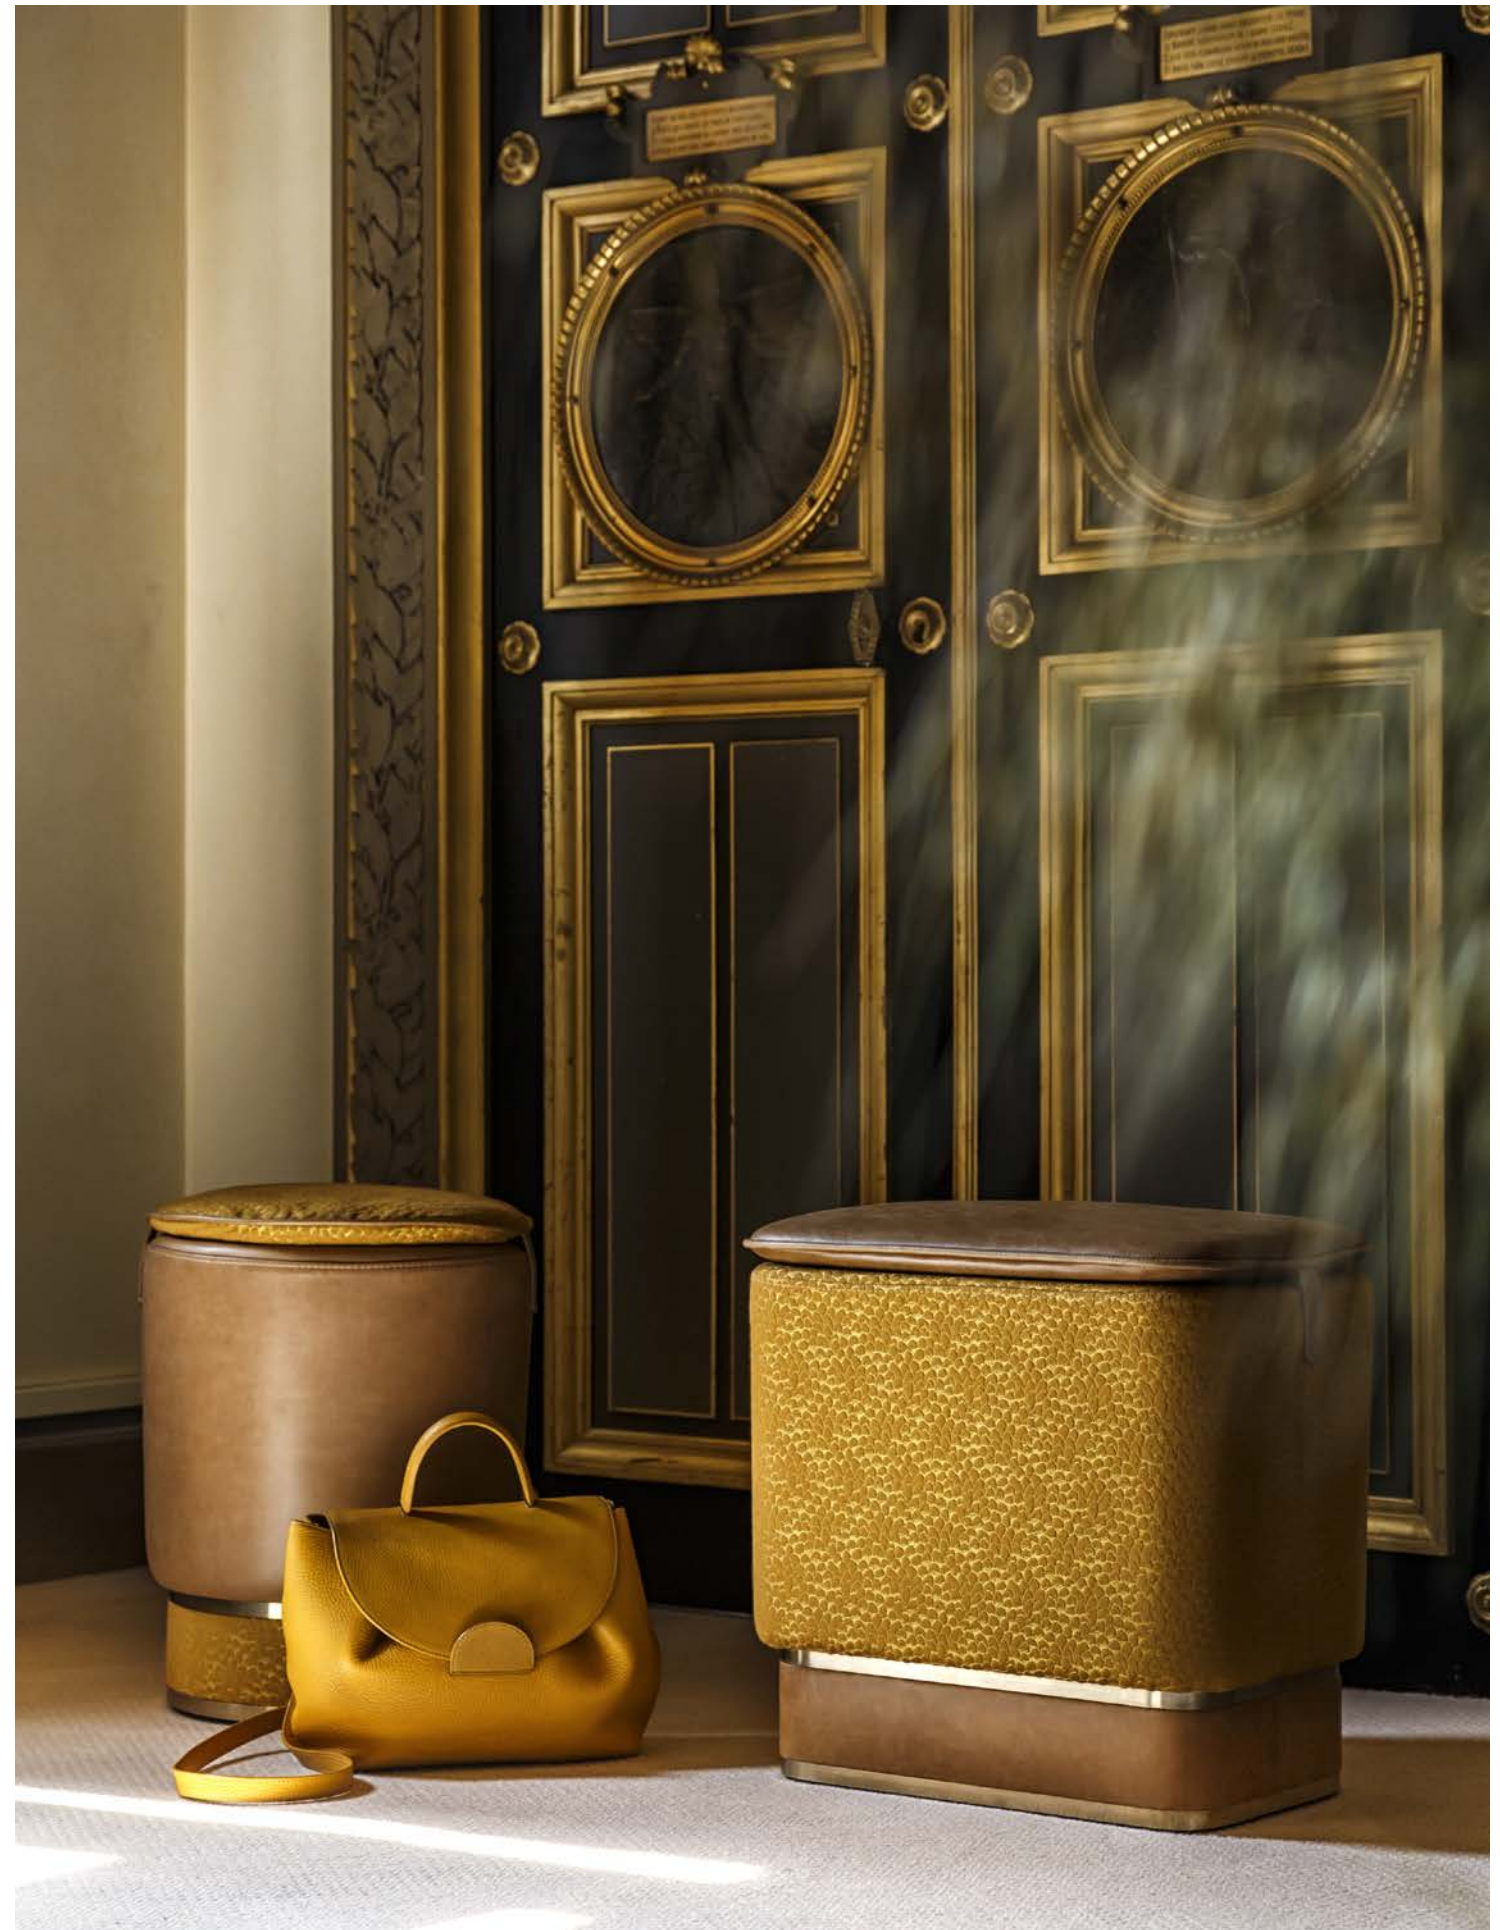

Pouf Montpensier

Montpensier stool

[Saynète] Indépendants et audacieux, les poufs Montpensier ne tiennent pas en place et se dispersent à travers les pièces pour mieux se retrouver autour du canapé.

En version rectangulaire ou ronde, ces assises d'appoint accordent leur jeu de superpositions de cuir et du tissu Ecaille de Chine dont les délicats reliefs courtisent la lumière.

[Playlet] Montpensier footstools are independent and audacious, they can't sit still and often end up dotted around the room so they can meet up later around the sofa.

Available in rectangular or round versions, these improvised seats play on their superposition of leather and Ecaille de Chine fabric with its delicate textures that catch the light.

Rond : Long. : 37 cm . Prof. : 37 cm . Haut. : 46 cm
Rectangulaire: Long. : 48 cm . Prof. : 32 cm . Haut. : 46 cm