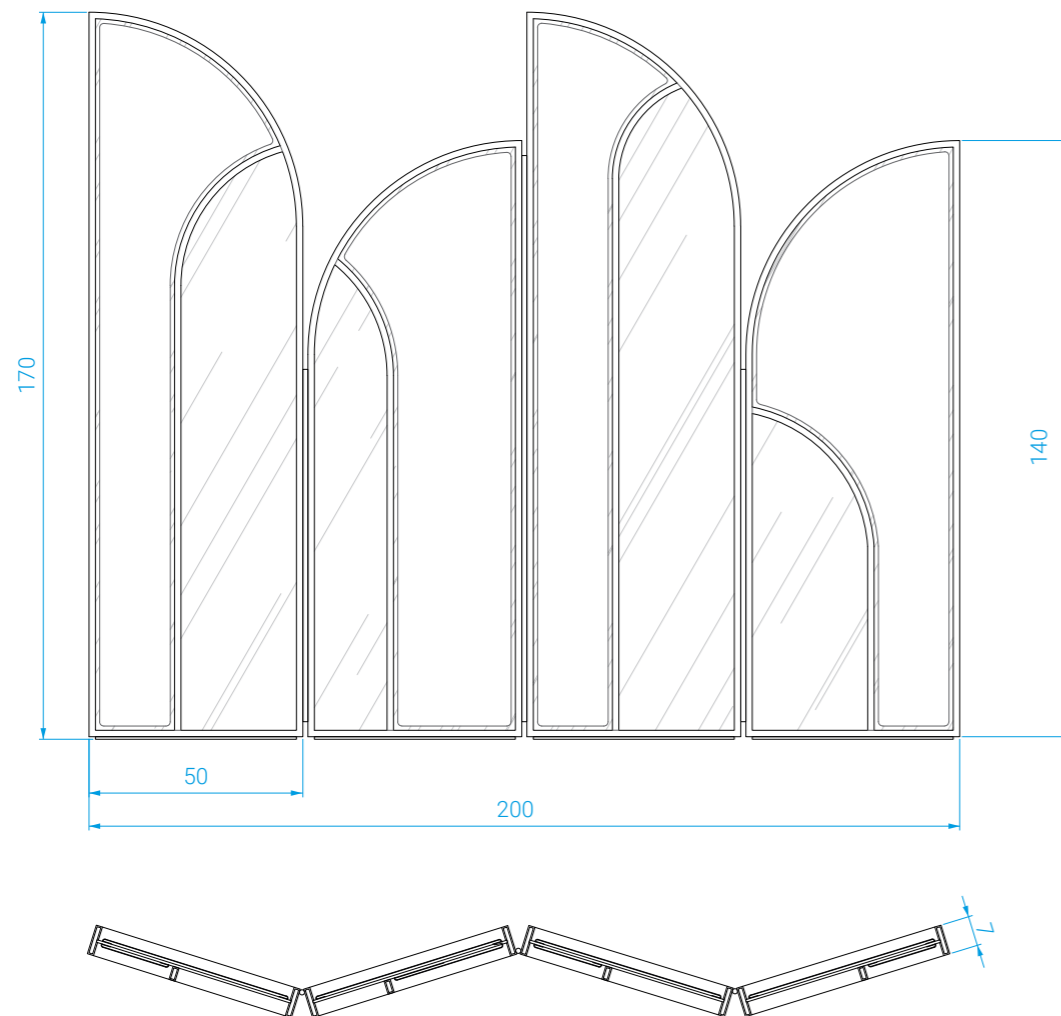

Paravent Mogador - 4 volets

Mogador screen - 4 shutters

4 volets composés de panneaux tapissés et laqués, cerclés par un cadre en bois laqué. Tissus Lelièvre.

4 shutters composed of upholstered and lacquered panels, surrounded by a lacquered wooden frame. Lelièvre Fabric.

DIMENSIONS

Long.: 200 cm . Epais.: 7 cm . Haut.: 170 cm

POIDS: 124 kg

MEASURES

Length: 200 cm . Thickness: 7 cm . Height: 170 cm

WEIGHT: 124 kg