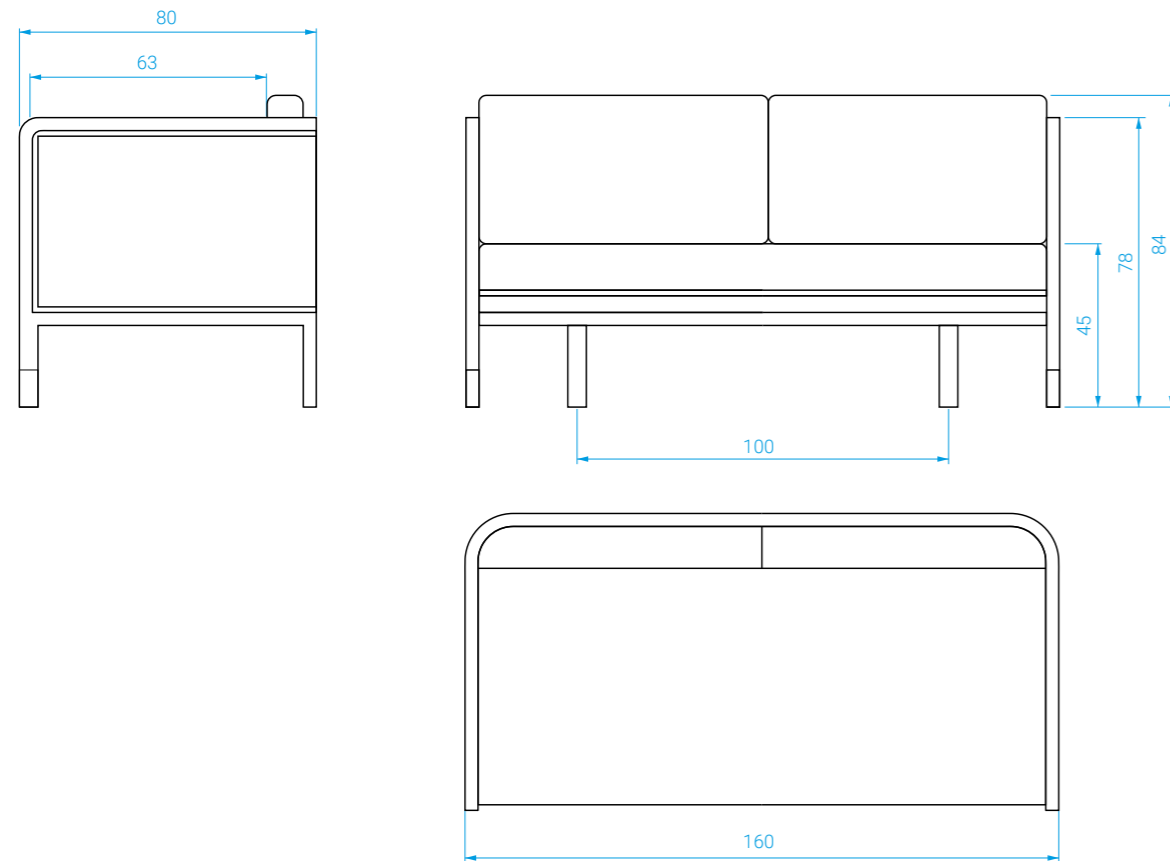

## Stanley sofa

Structure en inox. Encadrement en palissandre.  
Mousse en polyuréthane expansé.

Stainless steel frame. Rosewood frame.  
Expanded polyurethane foam.

**DIMENSIONS**

S1 . Long.: 65cm . Prof.: 85cm . Haut.: 69cm  
S2 . Long.: 130cm . Prof.: 85cm . Haut.: 69cm  
S3 . Long.: 195cm . Prof.: 85cm . Haut.: 69cm

**POIDS:** 20 kg / module

**MEASURES**

S1 . Length: 65cm . Depth: 85cm . Height: 69cm  
S2 . Length: 130cm . Depth: 85cm . Height: 69cm  
S3 . Length: 195cm . Depth: 85cm . Height: 69cm

**WEIGHT:** 20 kg / module

**DIMENSIONS**

Long.: 210 cm . Prof.: 80 cm . Haut.: 84 cm  
 Hauteur de l'assise : 45 cm

**POIDS:** 45kg

**MEASURES**

*Length: 210 cm . Depth: 80 cm . Height: 84 cm*  
*Seat height : 45 cm*

**WEIGHT:** 45kg

**DIMENSIONS**

Long.: 160cm . Prof. : 80cm . Haut. : 84cm  
 Hauteur de l'assise : 45cm

**POIDS:** 40kg

**MEASURES**

*Length: 160cm . Depth: 80cm . Height: 84cm*  
*Seat height : 45cm*

**WEIGHT:** 40kg