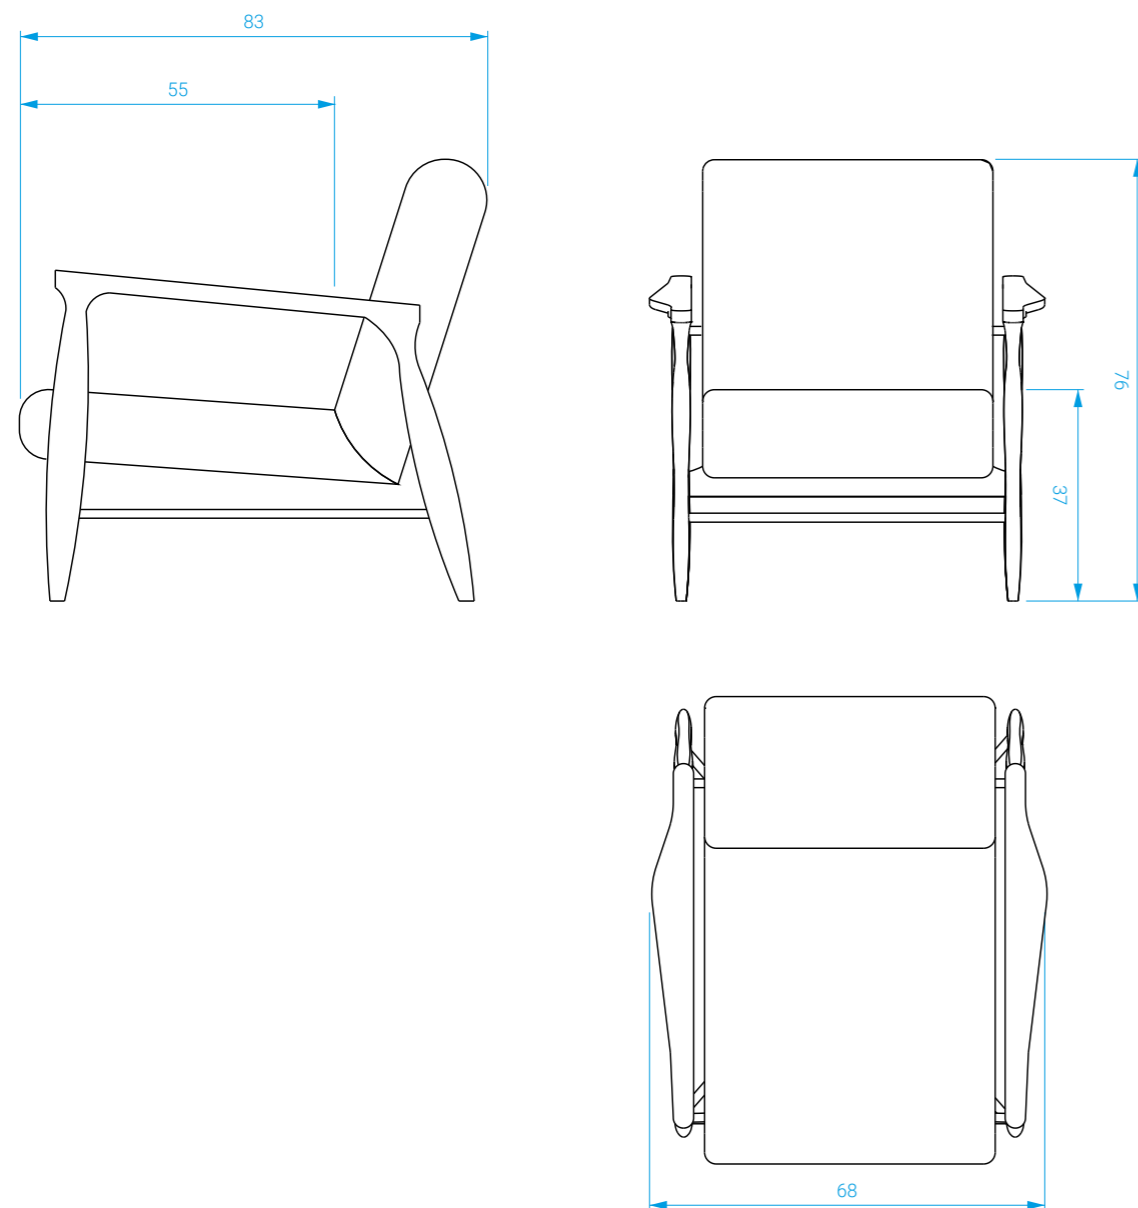

Fauteuil Floating

Floating armchair

Piètement en chêne massif naturel ou teinté noir mat.
Revêtement en tissu ou velours.
Coussin d'assise : mousse HR bi-densité, 30 - 35kg/m³.

DIMENSIONS

Larg. : 68 cm . Prof. : 83 cm . Haut. : 76 cm
Hauteur de l'assise : 37 cm

POIDS : 13kg

Solid oak frame natural or matte black-painted.
Upholstery available in fabric or velvet.
Seat cushion: HR bi-density foam, 30 - 35kg/m³.

MEASURES

Width: 68 cm . Depth: 83 cm . Height: 76 cm
Seat height : 40 cm

WEIGHT: 13kg