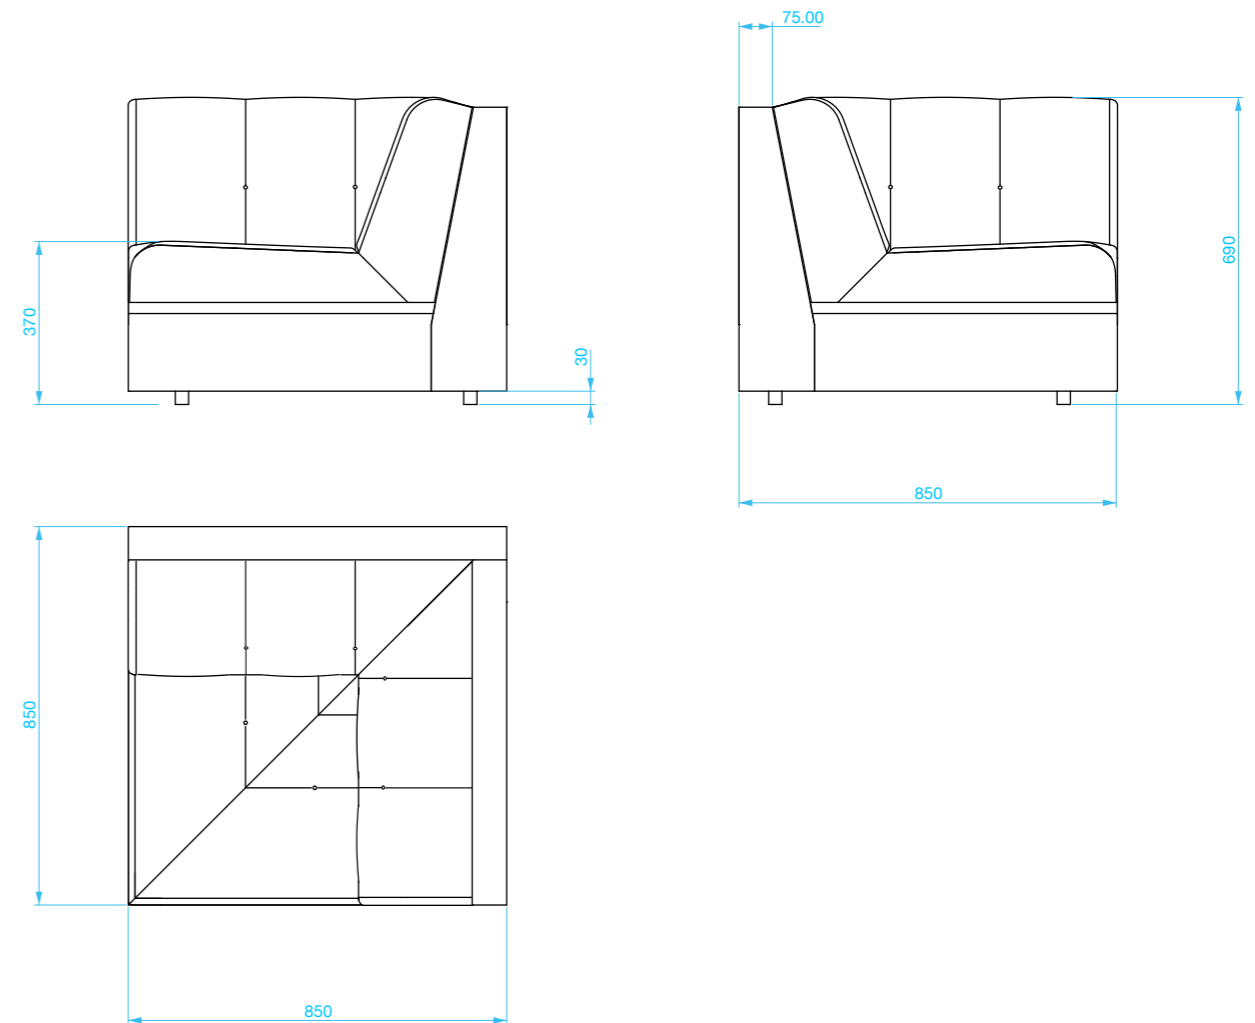

## Corner - Stanley sofa

Structure en inox. Encadrement en palissandre.  
Mousse en polyuréthane expansé.

Stainless steel frame. Rosewood frame.  
Expanded polyurethane foam.

**DIMENSIONS**

Long.: 85cm . Prof.: 85cm . Haut.: 69cm

**POIDS:** 23kg

**MEASURES**

Length: 85cm . Depth: 85cm . Height: 69cm

**WEIGHT:** 23kg