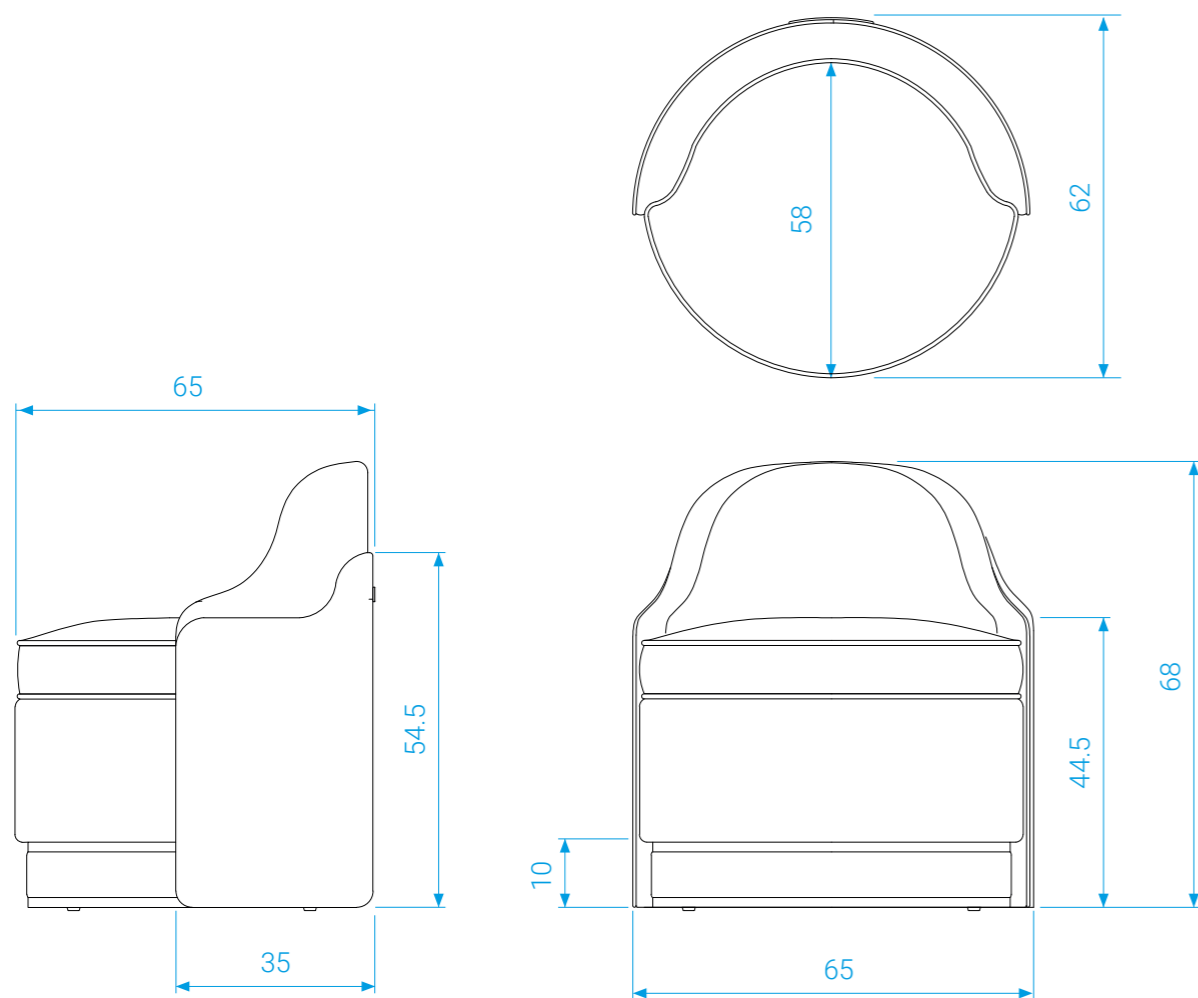

**DIMENSIONS**

Diamètre : 65 cm . Hauteur : 60 cm .

**POIDS** : 21 kg

**MEASURES**

*Diameter: 65 cm . Height: 60 cm*

**WEIGHT**: 21 kg

**DIMENSIONS**

Long.: 65 cm . Prof.: 62 cm . Haut.: 68 cm

**POIDS:** 100kg

Wood structure.  
 Double shell upholstered in leather.  
 Brass strapping.  
 Backrest and armrests in dual density HR foam.  
 Seat cushions in goose down and fiber.  
 Lelièvre Fabric.

**MEASURES**

Length: 65 cm . Depth: 62 cm . Height: 68 cm

**WEIGHT:** 100kg