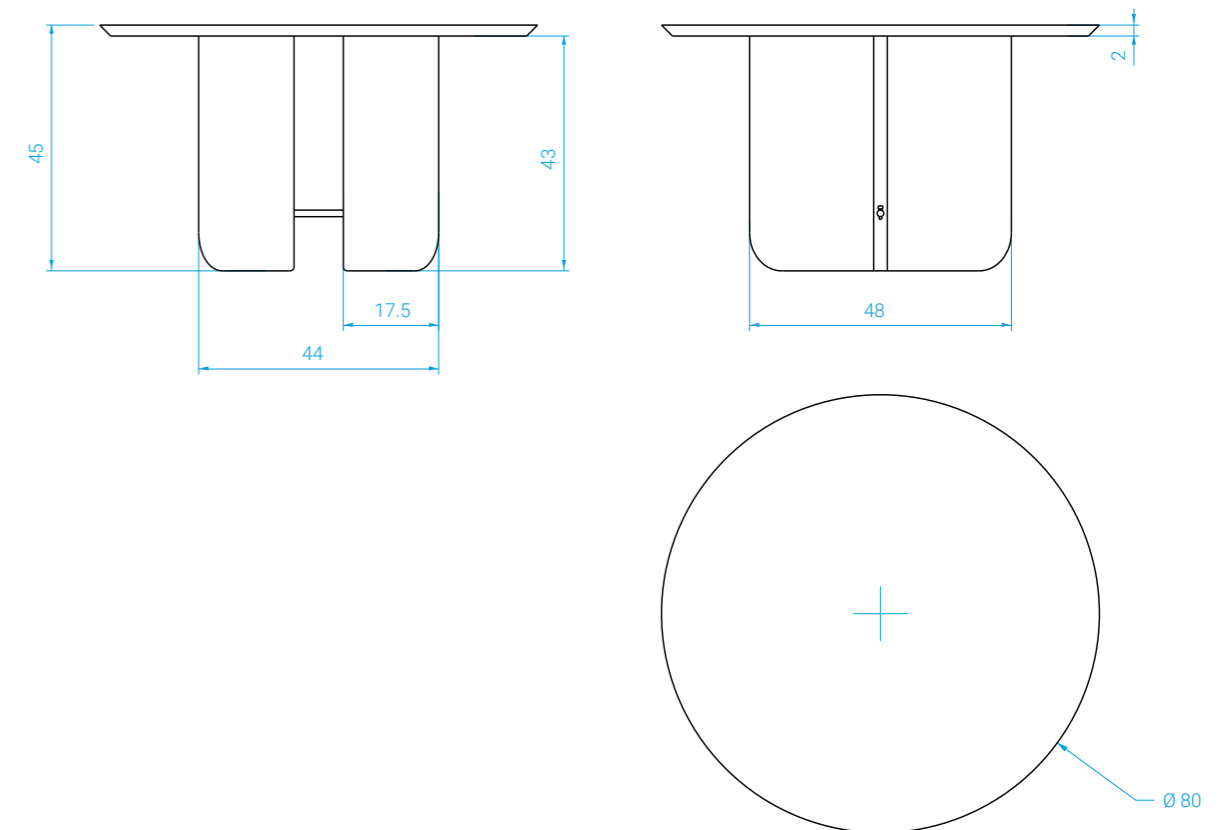

MEASURES

∅ : 80 x H : 45 cm

WEIGHT: 10 kg