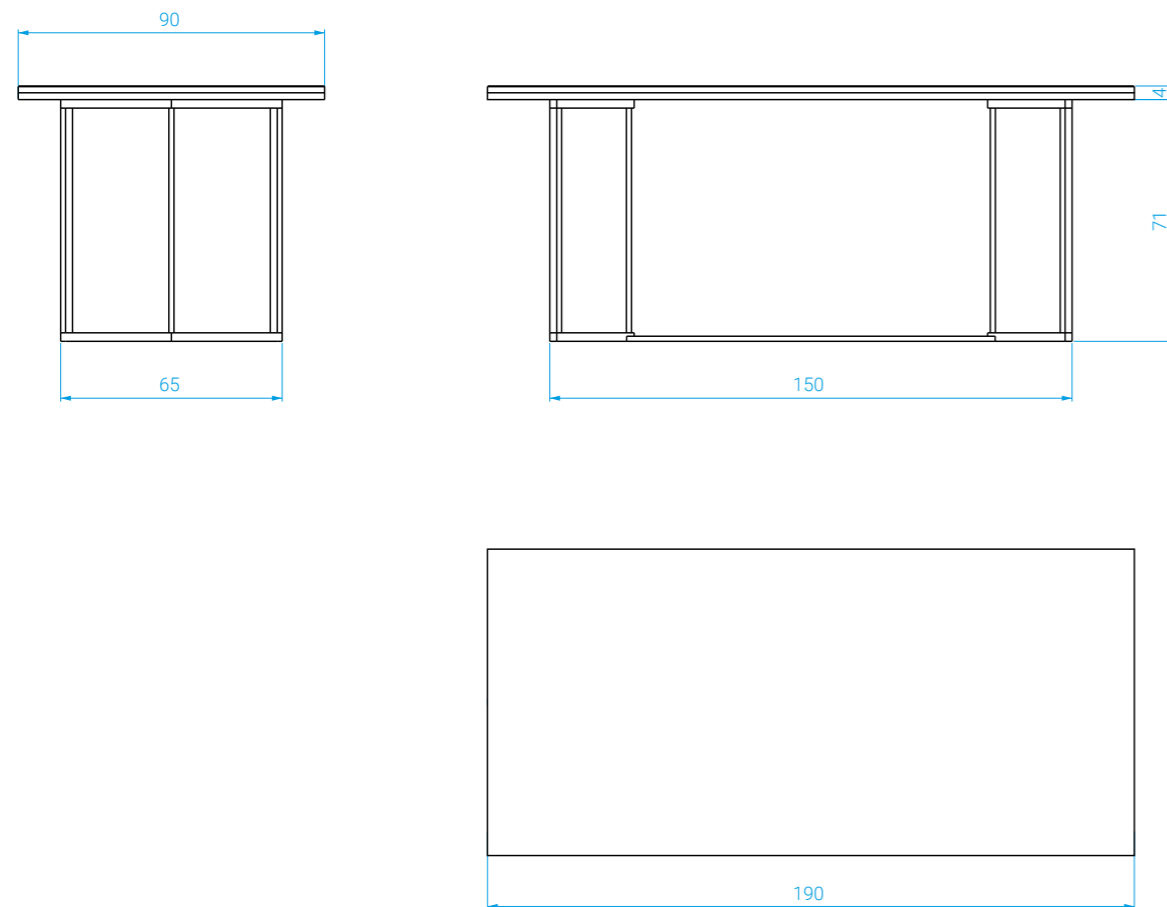

Table de repas Horizon

Horizon dining table

Plateau en céramique italienne sur bois contreplaqué
cerclé de laiton
Piètement en acier laqué noir mat.
Piètement démontable.

DIMENSIONS

Long.: 190 cm . Larg.: 90 cm . Haut.: 75 cm

POIDS

Plateau : 55 kg
Piètement : 2 x 10 kg

La livraison de cette table nécessite une logistique particulière.

*Italian ceramic slab atop a wooden base encircled
by a brass band.
Steel base lacquered black matte.
The two pieces are separable.*

MEASURES

Length: 190 cm . Width: 90 cm . Height: 75 cm

WEIGHT

*Tabletop: 55 kg
Base: 2 x 10 kg*

Delivery requires a special logistics solution.

Table de repas Horizon

Horizon dining table