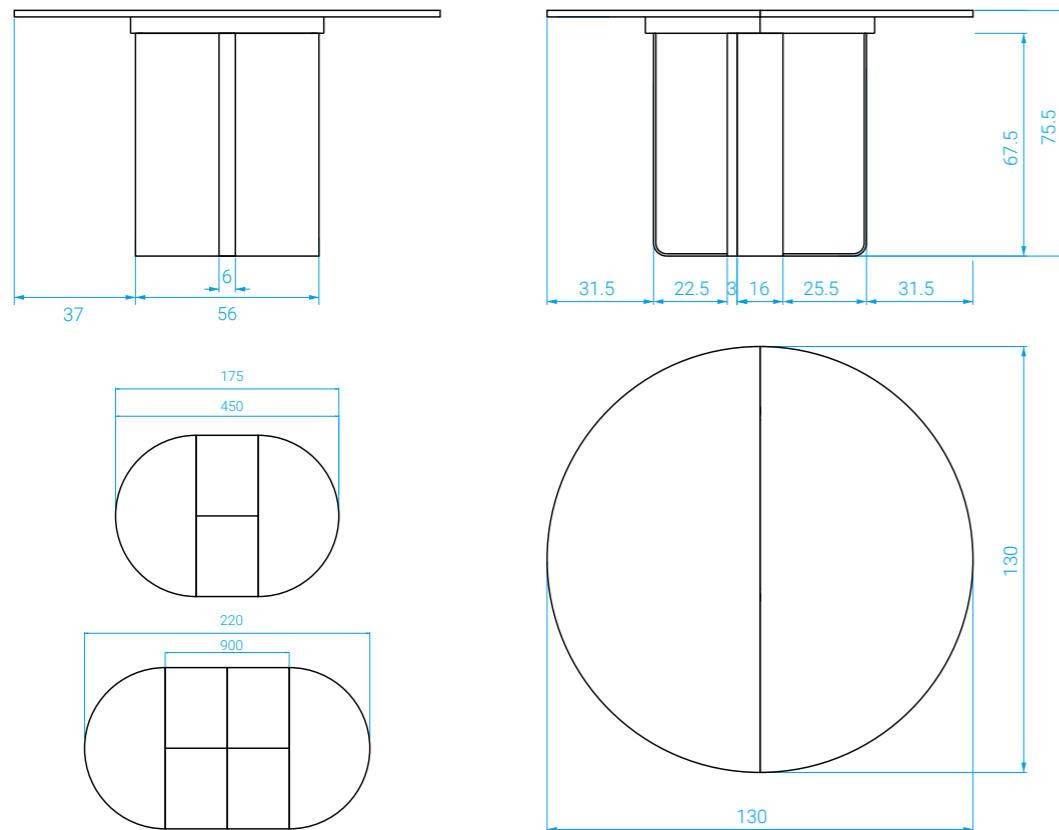

Table de repas Felice

Felice dining table

Plateau en céramique italienne collé sur bois palissandre.
Piètement métal noir.
Caisson en bois laqué noir mat.
Rallonges en bois palissandre ou bois noir mat.

*Italian made ceramic top fixed to rosewood.
Black metal base.
Solid cabinet made of matte black lacquered wood.
Rosewood extensions or matte black wood.*

DIMENSIONS

Sans rallonges : Long. : 130 . Larg. : 130 . Haut. : 75,5 cm
Rallonge n°01 : Long. : 175 . Larg. : 130 . Haut. : 75,5 cm
Rallonge n°02 : Long. : 220 . Larg. : 130 . Haut. : 75,5 cm

MEASURES

*Without extension: Length: 130 . Width: 130 . Height: 75,5 cm
Extension No1: Length: 175 . Width: 130 . Height: 75,5 cm
Extension No2: Length: 220 . Width: 130 . Height: 75,5 cm*

POIDS

Table : 75,5 kg . Rallonges : 16 kg (2 x 8 kg)

WEIGHT

Table : 75,5 kg . Extensions: 16 kg (2 x 8 kg)

Table de repas Felice

Felice dining table