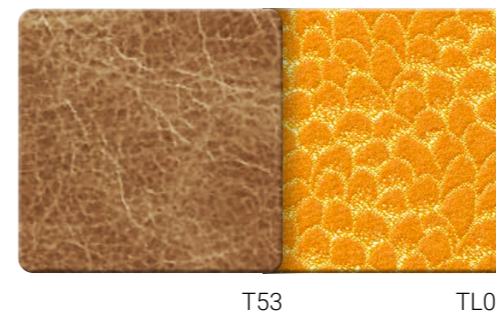

YARDAGE

Fabric: 0,8 mL
Leather: 1 m²