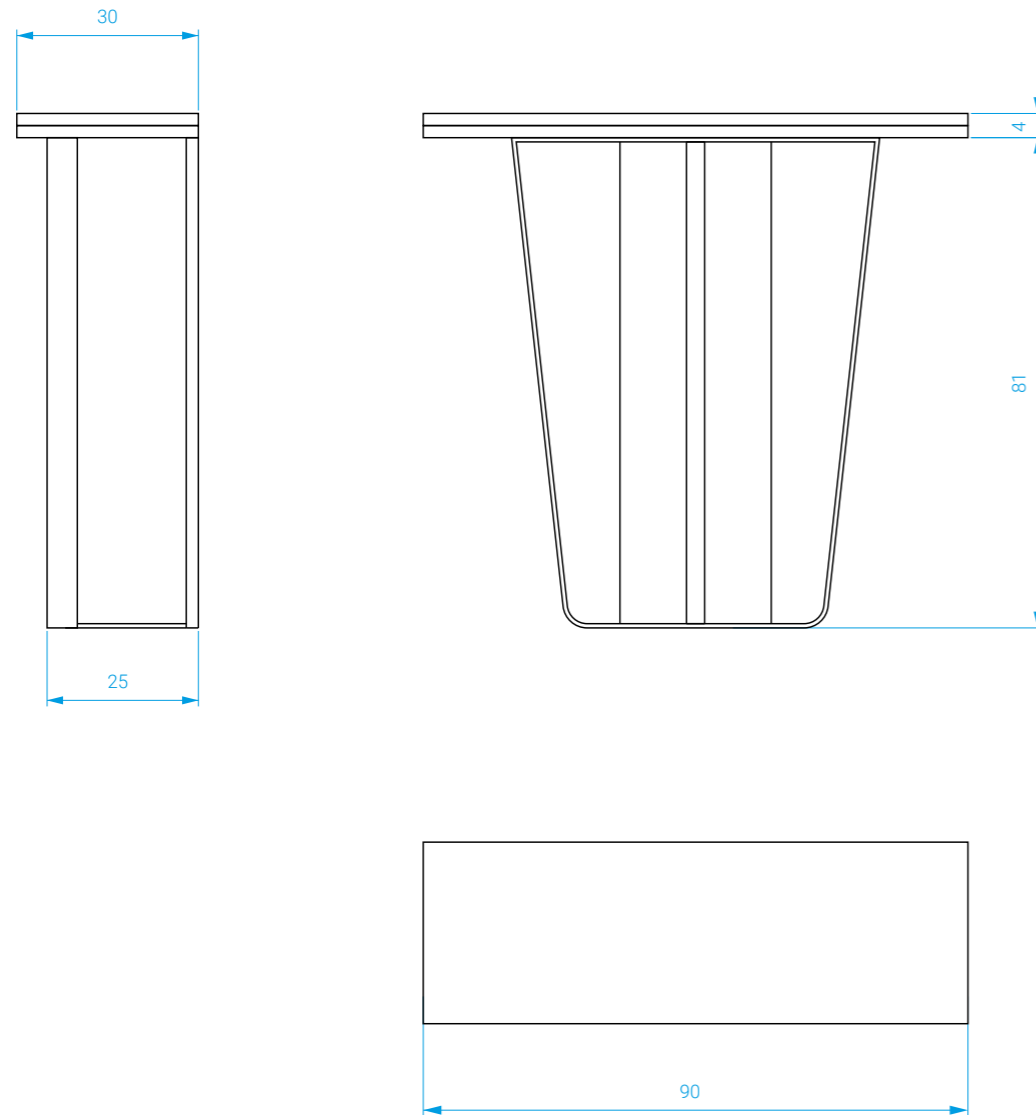

**DIMENSIONS**

Long.: 90 cm . Prof. : 30 cm . Haut. : 85 cm

**DIMENSIONS**

*Length: 90 cm . Depth: 30 cm . Height: 85 cm*

**POIDS:** 36 kg

**WEIGHT:** 36 kg

**DIMENSIONS**

Long.: 130 cm . Prof.: 38 cm . Haut.: 90 cm

**DIMENSIONS**

*Length: 130 cm . Depth: 38 cm . Height: 90 cm*

**POIDS:** 55 kg

**WEIGHT:** 55 kg

COULEURS / COLORS