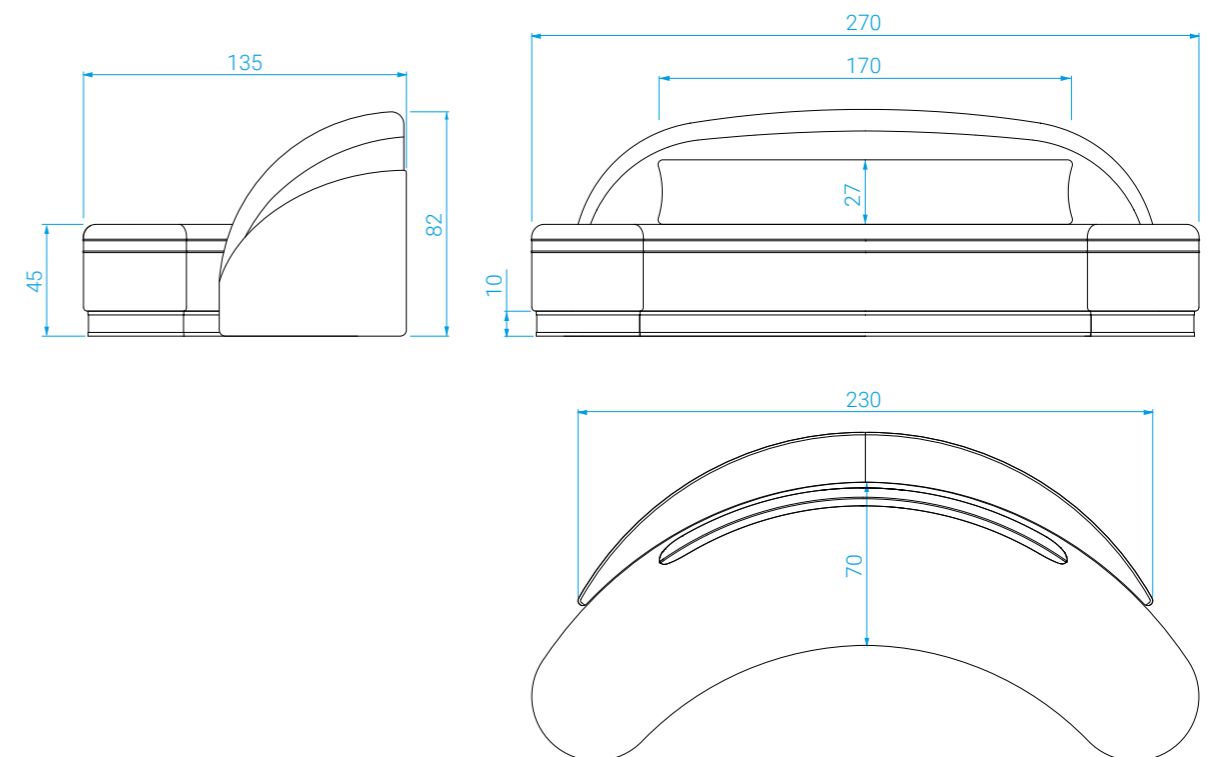

**DIMENSIONS**

Long. : 150 cm . Prof. : 107 cm . Haut. : 77 cm

**MEASURES**

Length: 150 cm . Depth: 107 cm . Height: 77 cm

**POIDS** : 91 kg

**WEIGHT**: 91 kg

**DIMENSIONS**

Long. : 270 cm . Prof. : 135 cm . Haut. : 82 cm

**MEASURES**

Length: 270 cm . Depth: 135 cm . Height: 82 cm

**POIDS** : 173 kg

**WEIGHT**: 173 kg

TISSUS / FABRICS