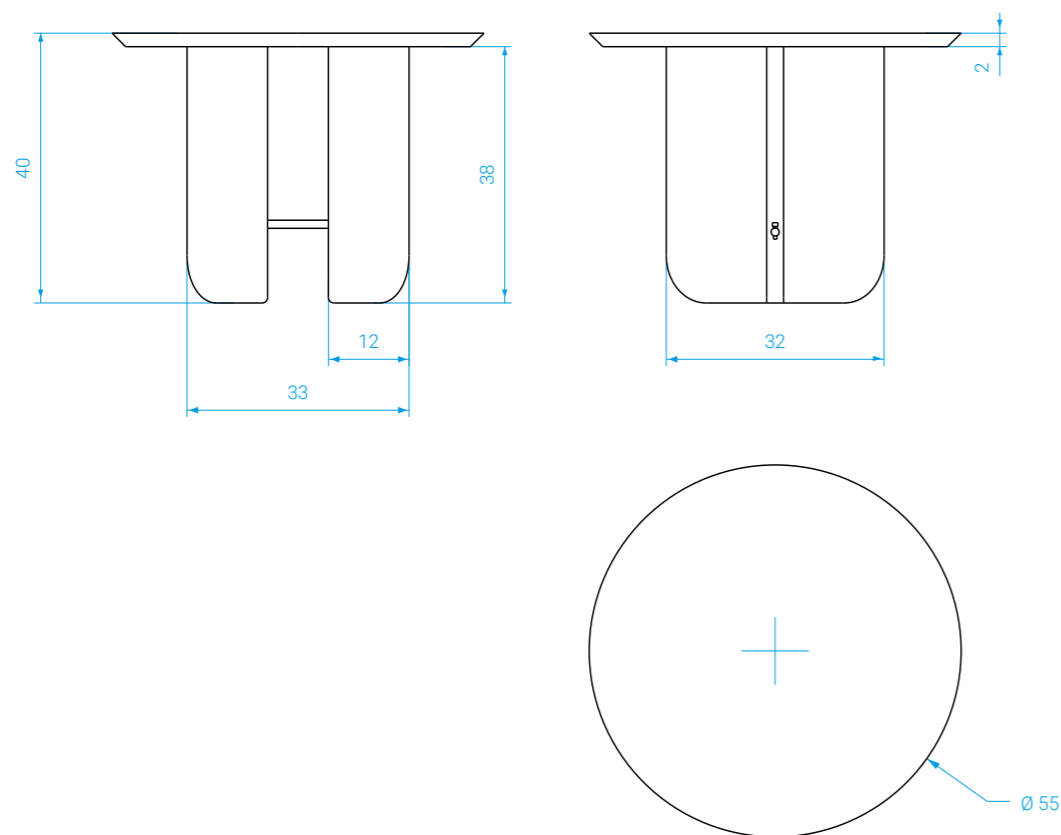

# Table basse Be Good small

*Small Be Good coffee Table*

Plateau en bois laqué ou marbre.  
Piètement en bois laqué.

Lacquered wood or marble top.  
Lacquered wood base

**DIMENSIONS**

∅ : 55 x H : 40 cm

**POIDS** : 7 kg

**MEASURES**

∅ : 55 x H : 40 cm

**WEIGHT**: 7 kg