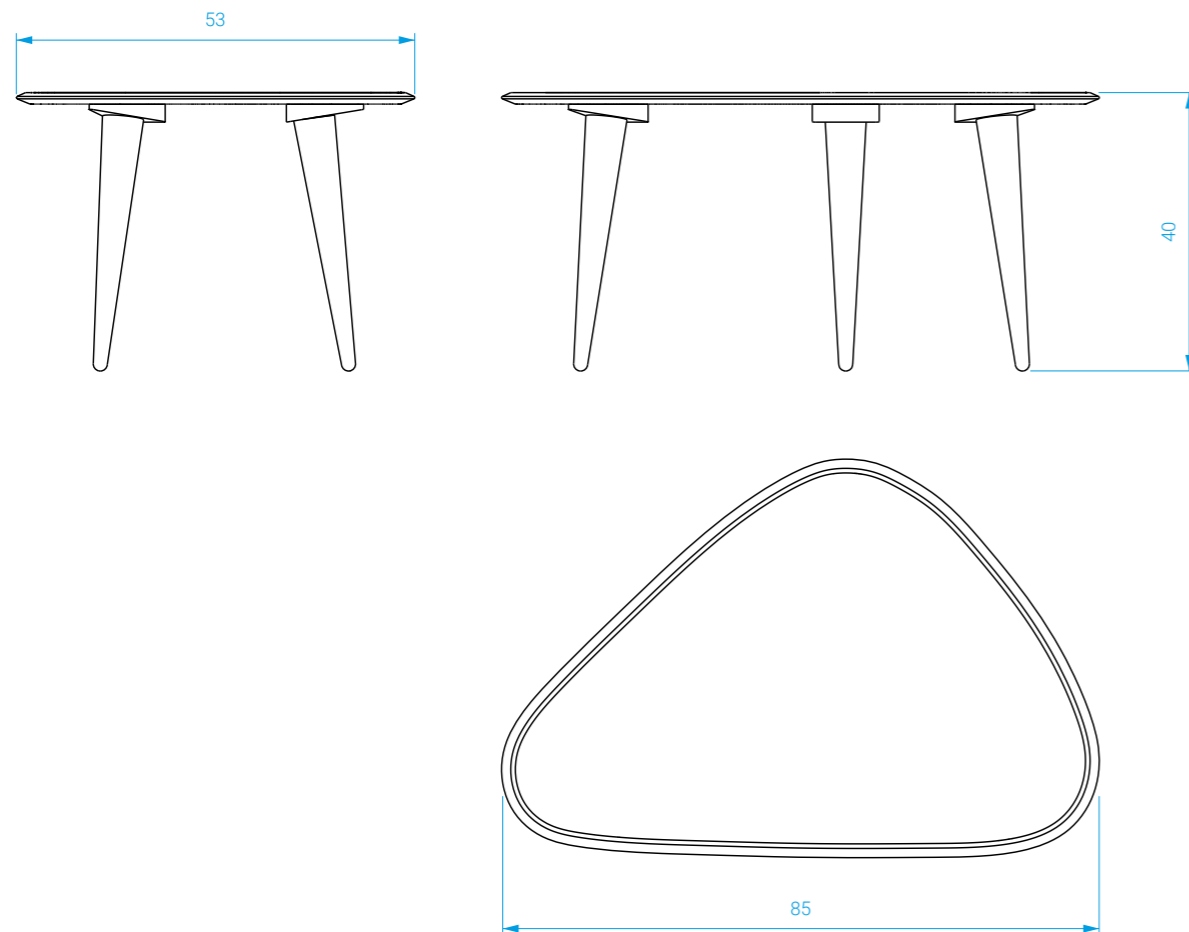

### DIMENSIONS

Long.: 85cm . Larg.: 53cm . Haut.: 40cm

### MEASURES

Length: 85cm . Width: 53cm . Height: 40cm

**POIDS:** 6 kg (table marbre 16 kg)

**WEIGHT:** 6 kg (marble table 16 kg)

En option : set de pieds bois (40cm)

In option: wooden table legs (40cm)