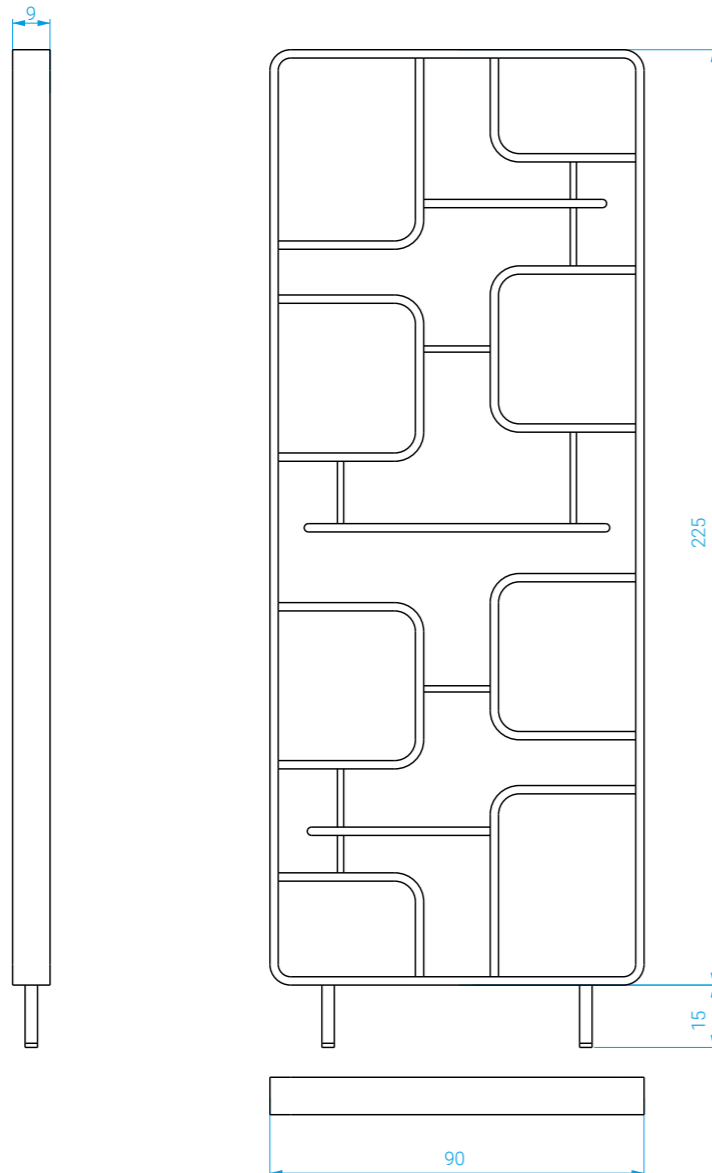

**DIMENSIONS**

Long.: 90 cm . Prof. : 30 cm . Haut. : 85 cm

**DIMENSIONS**

*Length: 90 cm . Depth: 30 cm . Height: 85 cm*

**POIDS:** 36 kg

**WEIGHT:** 36 kg

**DIMENSIONS**

Long.: 130 cm . Prof.: 38 cm . Haut.: 90 cm

**DIMENSIONS**

*Length: 130 cm . Depth: 38 cm . Height: 90 cm*

**POIDS:** 55 kg

**WEIGHT:** 55 kg

COULEURS / COLORS

# Claustra / Divider

Chêne massif ou MDF laqué noir brillant.  
Pieds en laiton démontables.

**DIMENSIONS**

Haut : 240 cm . Larg. : 90 cm . Prof. : 9 cm

**POIDS** : 17 kg

*Solid oak or brilliant black lacquered MDF.  
Removable brass feet.*

**MEASURES**

*Height: 240 cm . Width: 90 cm . Depth: 9 cm*

**WEIGHT** : 17 kg