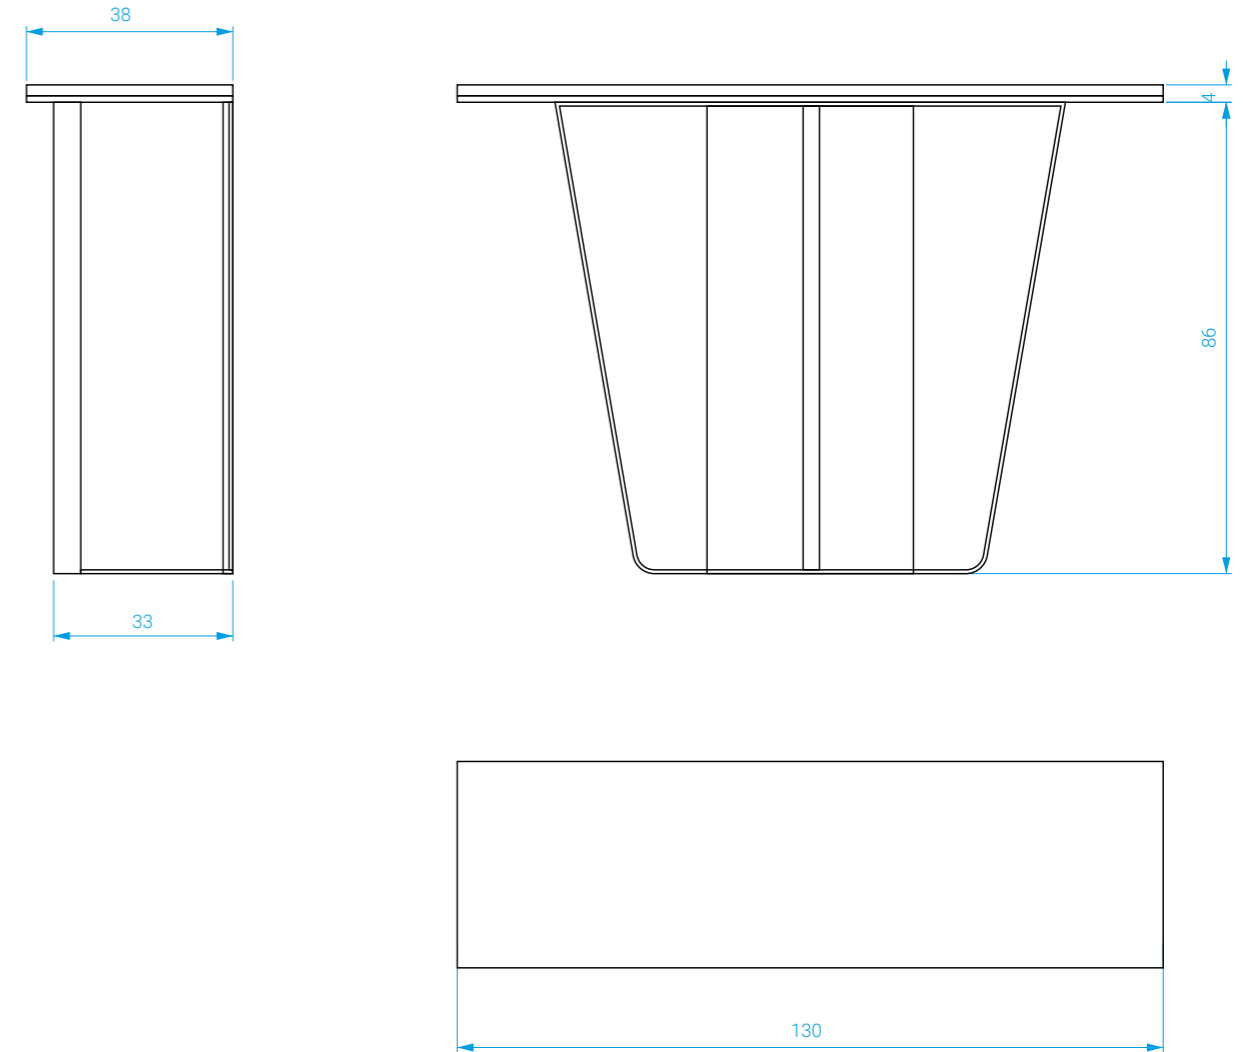

**DIMENSIONS**

Long.: 90 cm . Prof. : 30 cm . Haut. : 85 cm

**DIMENSIONS**

*Length: 90 cm . Depth: 30 cm . Height: 85 cm*

**POIDS:** 36 kg

**WEIGHT:** 36 kg

**DIMENSIONS**

Long.: 130 cm . Prof.: 38 cm . Haut.: 90 cm

**DIMENSIONS**

*Length: 130 cm . Depth: 38 cm . Height: 90 cm*

**POIDS:** 55 kg

**WEIGHT:** 55 kg

COULEURS / COLORS