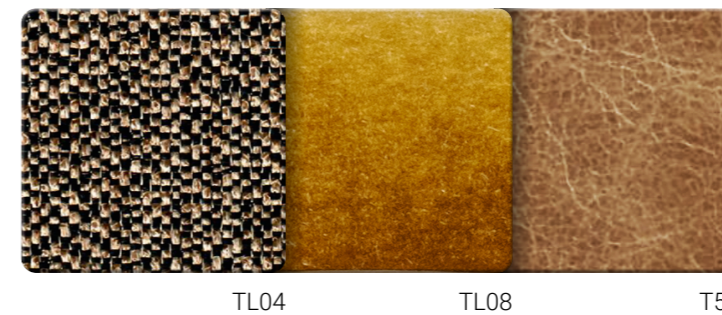

YARDAGE

Fabric 1: 3,6 mL

Fabric 2: 0,15 mL

Leather: 2,5 m²