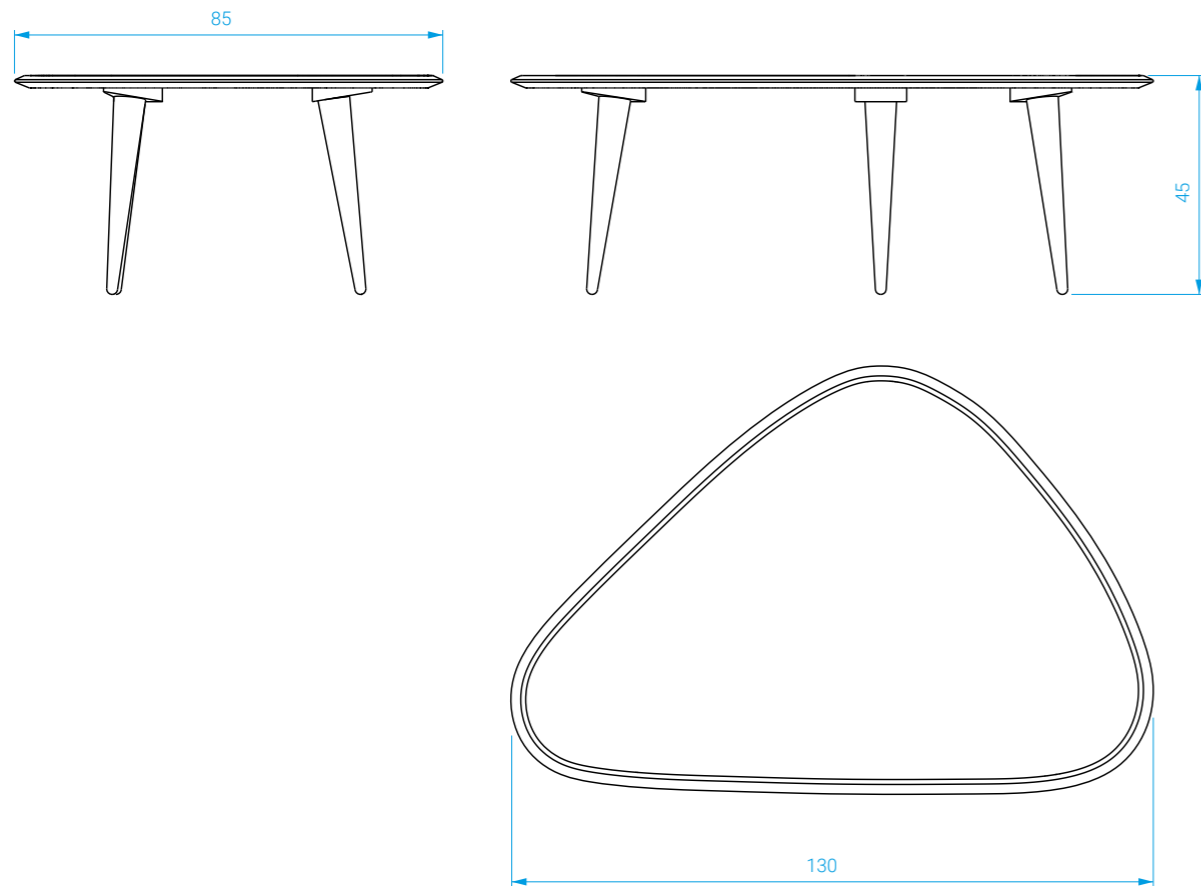

# Table basse 50's large

*Large 50's coffee table*

Piètement en chêne massif.  
Plateau en laque sur bois, marbre ou chêne massif.

*Solid oak wood base.  
Lacquer on wood, marble or solid oak wood top.*

**DIMENSIONS**

Long.: 130 cm . Larg.: 85 cm . Haut.: 45 cm

**POIDS:** 14,5kg (table marbre 37kg)

**MEASURES**

*Length: 130 cm . Width: 85 cm . Height: 45 cm*

**WEIGHT:** 14,5kg (marble table 37kg)