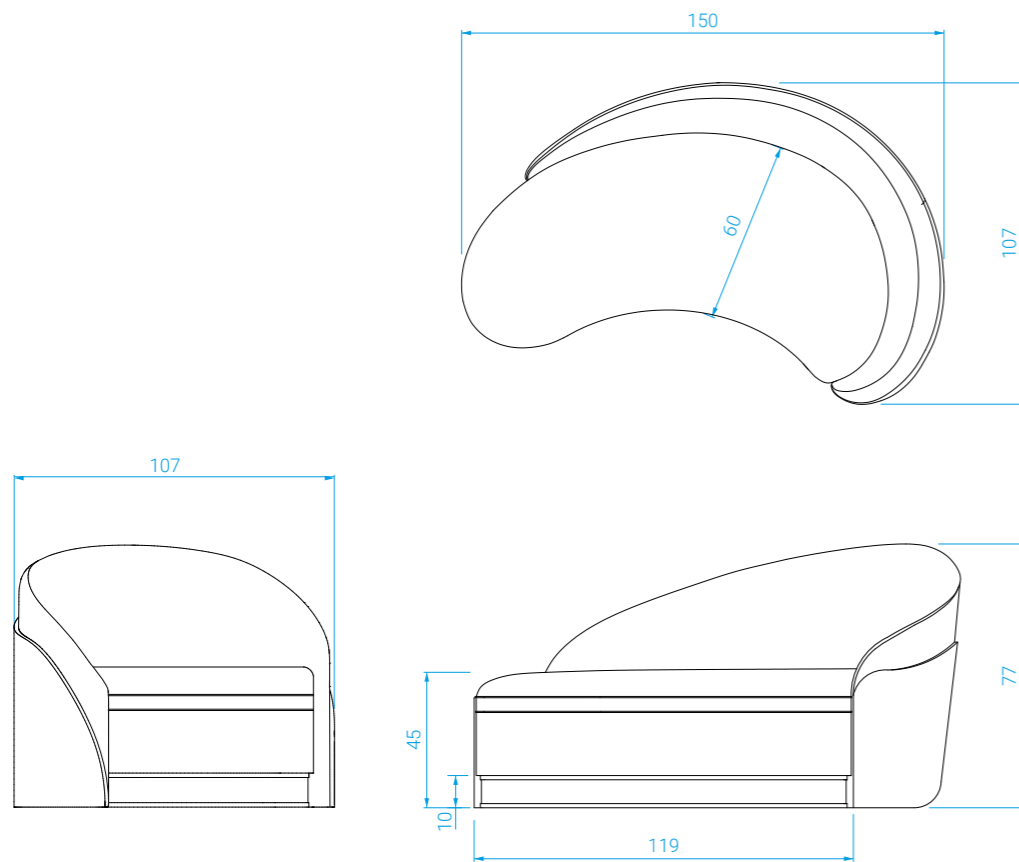

**DIMENSIONS**

Long. : 150 cm . Prof. : 107 cm . Haut. : 77 cm

**MEASURES**

Length: 150 cm . Depth: 107 cm . Height: 77 cm

**POIDS** : 91 kg

**WEIGHT**: 91 kg