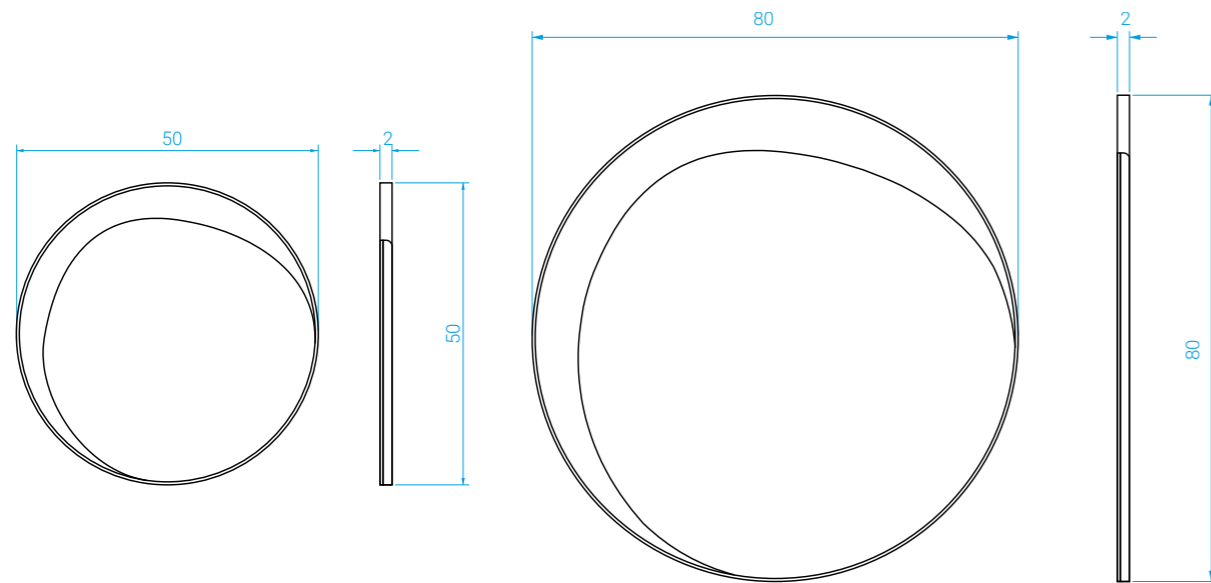

Miroir Ellipse

Ellipse Mirror

Miroir neutre ou teinté rose cuivré.
Cerclage en laiton.

DIMENSIONS

Small: Diamètre : 50 cm . Épaisseur : 2 cm
Large: Diamètre : 80 cm . Épaisseur : 2 cm

POIDS

Small: 6 kg
Large: 12 kg

*Natural or copper-tinted, pink-hued glass.
Brass frame.*

MEASURES

*Small: Diameter: 50 cm . Thickness: 2 cm
Large: Diameter: 80 cm . Thickness: 2 cm*

WEIGHT

*Small: 6 kg
Large: 12 kg*

Miroir Ellipse

Ellipse mirror

Miroir neutre ou teinté en rose cuivré

Natural or copper-tinted, pink-hued glass