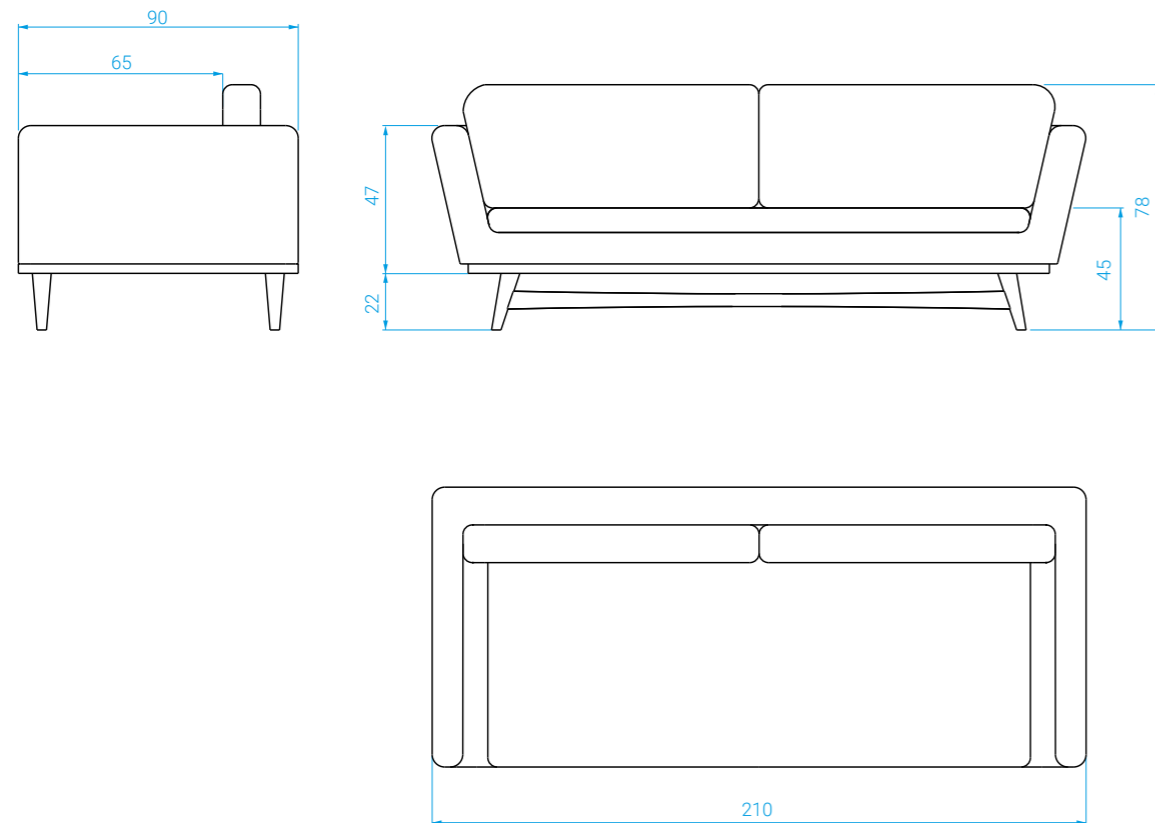

**DIMENSIONS**

Long.: 210 cm . Prof.: 80 cm . Haut.: 84 cm  
 Hauteur de l'assise : 45 cm

**POIDS:** 45kg

**MEASURES**

*Length: 210 cm . Depth: 80 cm . Height: 84 cm*  
*Seat height : 45 cm*

**WEIGHT:** 45kg

**DIMENSIONS**

Long.: 160cm . Prof. : 80cm . Haut. : 84cm  
 Hauteur de l'assise : 45cm

**POIDS:** 40kg

**MEASURES**

*Length: 160cm . Depth: 80cm . Height: 84cm*  
*Seat height : 45cm*

**WEIGHT:** 40kg

### DIMENSIONS

Long. : 210 cm . Prof. : 90 cm . Haut. : 78 cm  
Hauteur de l'assise : 45 cm

**POIDS :** 54 kg

*Solid oak frame and solid oak legs.  
Upholstery available in fabric or velvet.  
Seat cushion: HR bi-density foam, 30-35kg/m<sup>3</sup>.  
Removable seat and back cushion.*

### MEASURES

*Length: 210 cm . Depth: 90 cm . Height: 78 cm  
Seat height : 45 cm*

**WEIGHT:** 54 kg