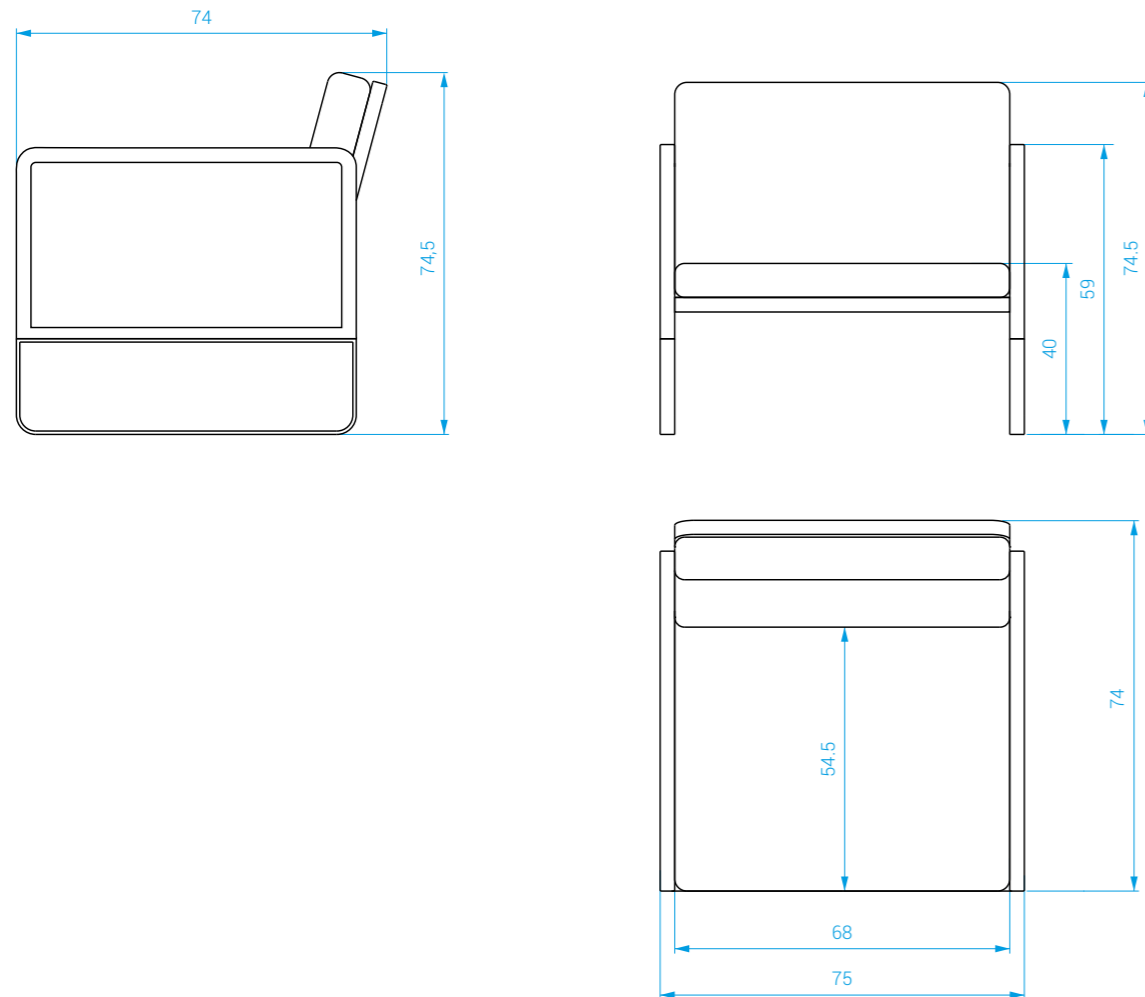

**DIMENSIONS**

Long.: 210 cm . Prof.: 80 cm . Haut.: 84 cm  
 Hauteur de l'assise : 45 cm

**POIDS:** 45kg

**MEASURES**

*Length: 210 cm . Depth: 80 cm . Height: 84 cm*  
*Seat height : 45 cm*

**WEIGHT:** 45kg

**DIMENSIONS**

Long.: 160cm . Prof. : 80cm . Haut. : 84cm  
 Hauteur de l'assise : 45cm

**POIDS:** 40kg

**MEASURES**

*Length: 160cm . Depth: 80cm . Height: 84cm*  
*Seat height : 45cm*

**WEIGHT:** 40kg

**MEASURES**

Length: 75 cm . Depth: 74 cm . Height: 74,5 cm  
Seat height : 40 cm

**WEIGHT:** 25 kg

**DIMENSIONS**

Long.: 75 cm . Prof. : 74 cm . Haut. : 74,5 cm  
Hauteur de l'assise : 40 cm

**POIDS:** 25 kg

**MEASURES**

Length: 75 cm . Depth: 74 cm . Height: 74,5 cm  
Seat height : 40 cm

**WEIGHT:** 23 kg

**DIMENSIONS**

Long.: 75 cm . Prof. : 74 cm . Haut. : 74,5 cm  
Hauteur de l'assise : 40 cm

**POIDS:** 23 kg