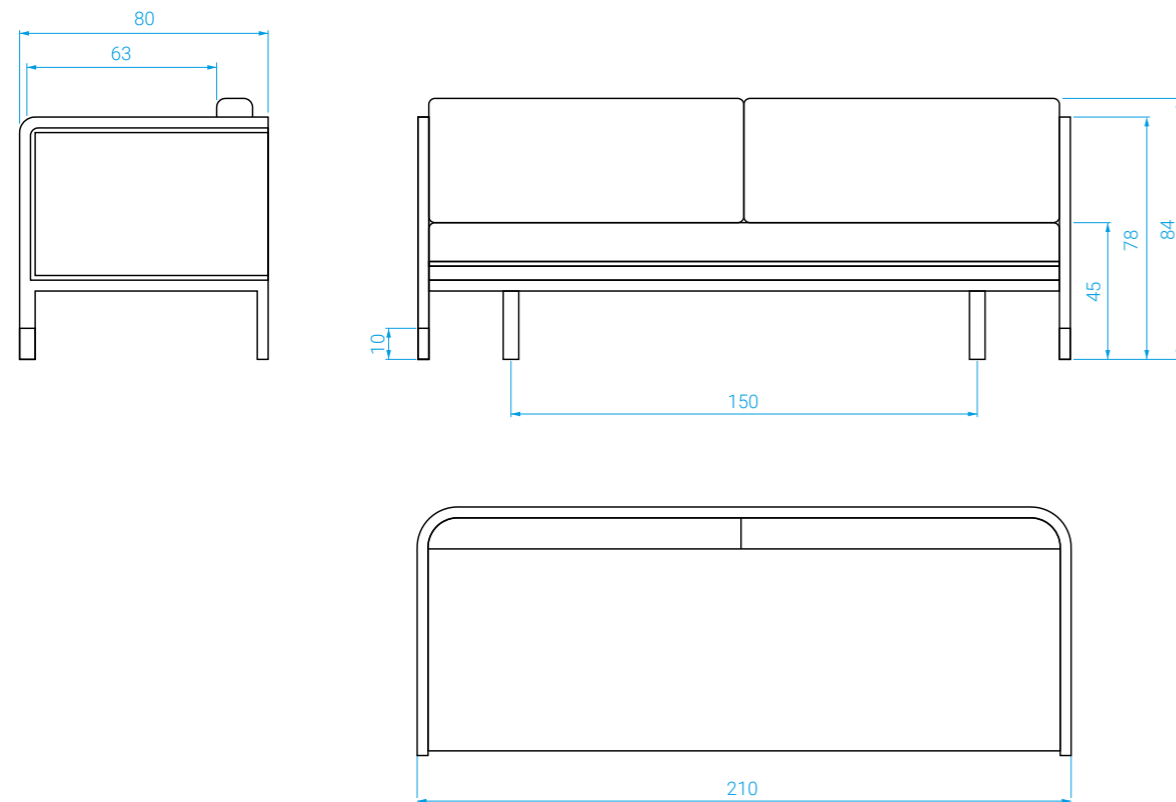

**POIDS:** 20 kg / module

**MEASURES**

S1 . Length: 65cm . Depth: 85cm . Height: 69cm  
S2 . Length: 130cm . Depth: 85cm . Height: 69cm  
S3 . Length: 195cm . Depth: 85cm . Height: 69cm

**WEIGHT:** 20 kg / module

**DIMENSIONS**

Long.: 210 cm . Prof.: 80 cm . Haut.: 84 cm  
 Hauteur de l'assise : 45 cm

**POIDS:** 45kg

**MEASURES**

*Length: 210 cm . Depth: 80 cm . Height: 84 cm*  
*Seat height : 45 cm*

**WEIGHT:** 45kg

**DIMENSIONS**

Long.: 160cm . Prof. : 80cm . Haut. : 84cm  
 Hauteur de l'assise : 45cm

**POIDS:** 40kg

**MEASURES**

*Length: 160cm . Depth: 80cm . Height: 84cm*  
*Seat height : 45cm*

**WEIGHT:** 40kg