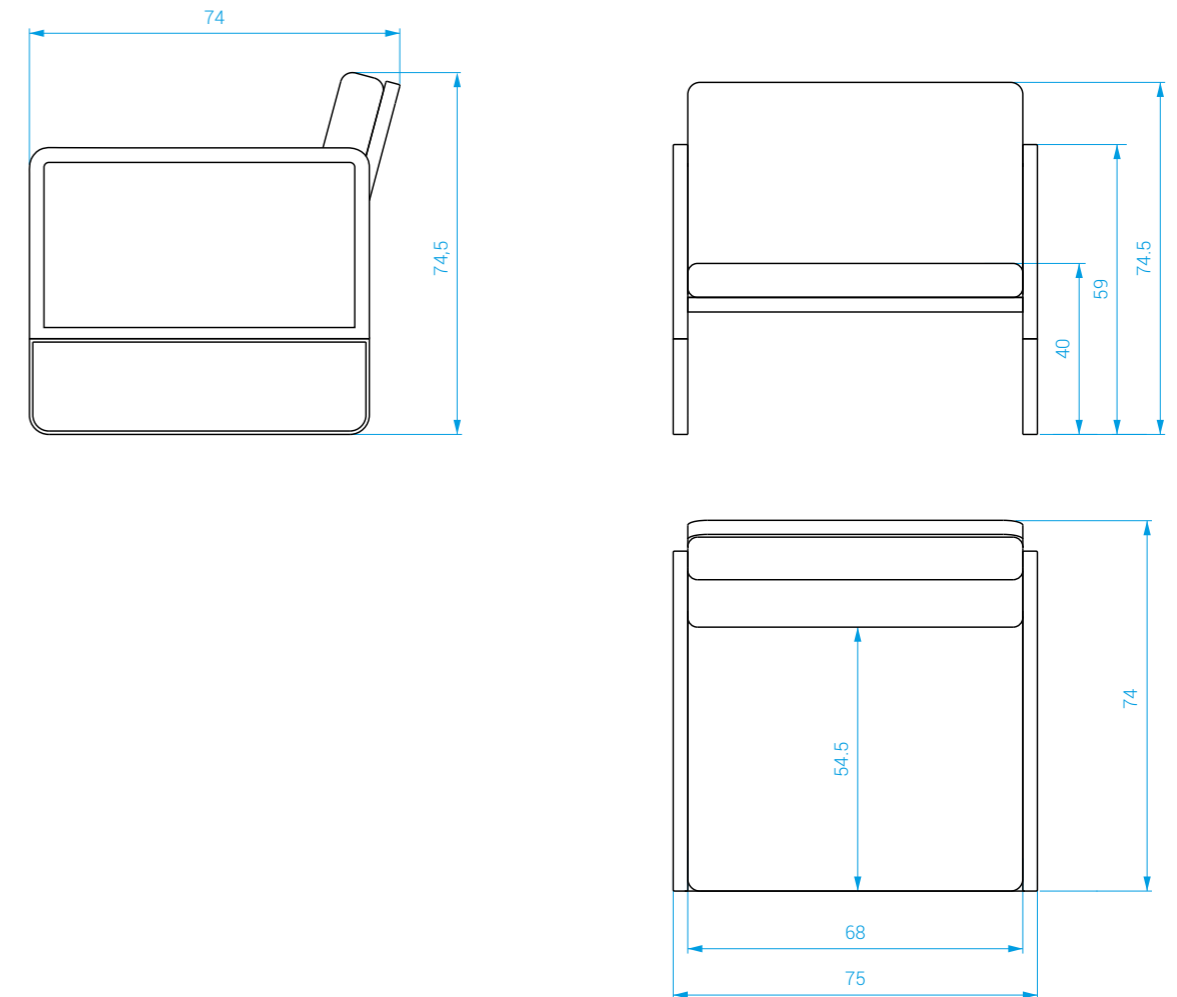

**DIMENSIONS**

Long.: 160cm . Prof. : 80cm . Haut. : 84cm  
 Hauteur de l'assise : 45cm

**POIDS:** 40kg

**MEASURES**

*Length: 160cm . Depth: 80cm . Height: 84cm*  
*Seat height : 45cm*

**WEIGHT:** 40kg

**MEASURES**

Length: 75 cm . Depth: 74 cm . Height: 74,5 cm  
Seat height : 40 cm

**WEIGHT:** 25 kg

**DIMENSIONS**

Long.: 75 cm . Prof. : 74 cm . Haut. : 74,5 cm  
Hauteur de l'assise : 40 cm

**POIDS:** 25 kg

**MEASURES**

Length: 75 cm . Depth: 74 cm . Height: 74,5 cm  
Seat height : 40 cm

**WEIGHT:** 23 kg

**DIMENSIONS**

Long.: 75 cm . Prof. : 74 cm . Haut. : 74,5 cm  
Hauteur de l'assise : 40 cm

**POIDS:** 23 kg