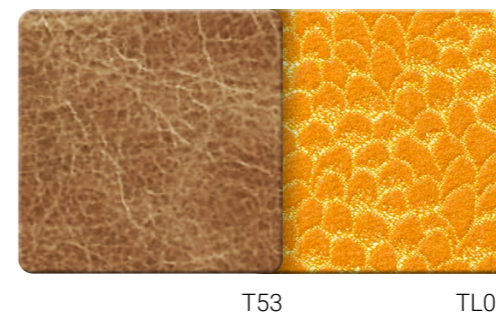

YARDAGE

Fabric : 0,8 mL
Leather : 1 m²