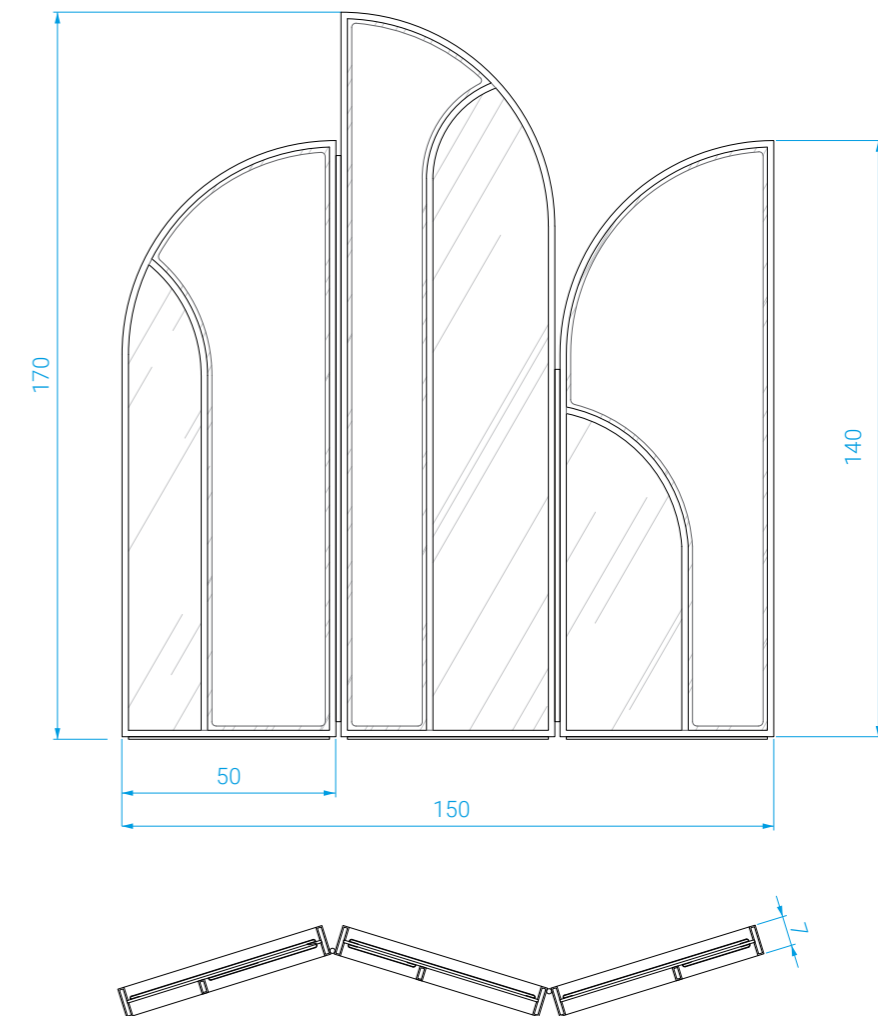

### DIMENSIONS

Long.: 150 cm . Epais.: 7 cm . Haut.: 170 cm

**POIDS:** 90 kg

### MEASURES

Length: 150 cm . Thickness: 7 cm . Height: 170 cm

**WEIGHT:** 90 kg

TISSUS / FABRICS