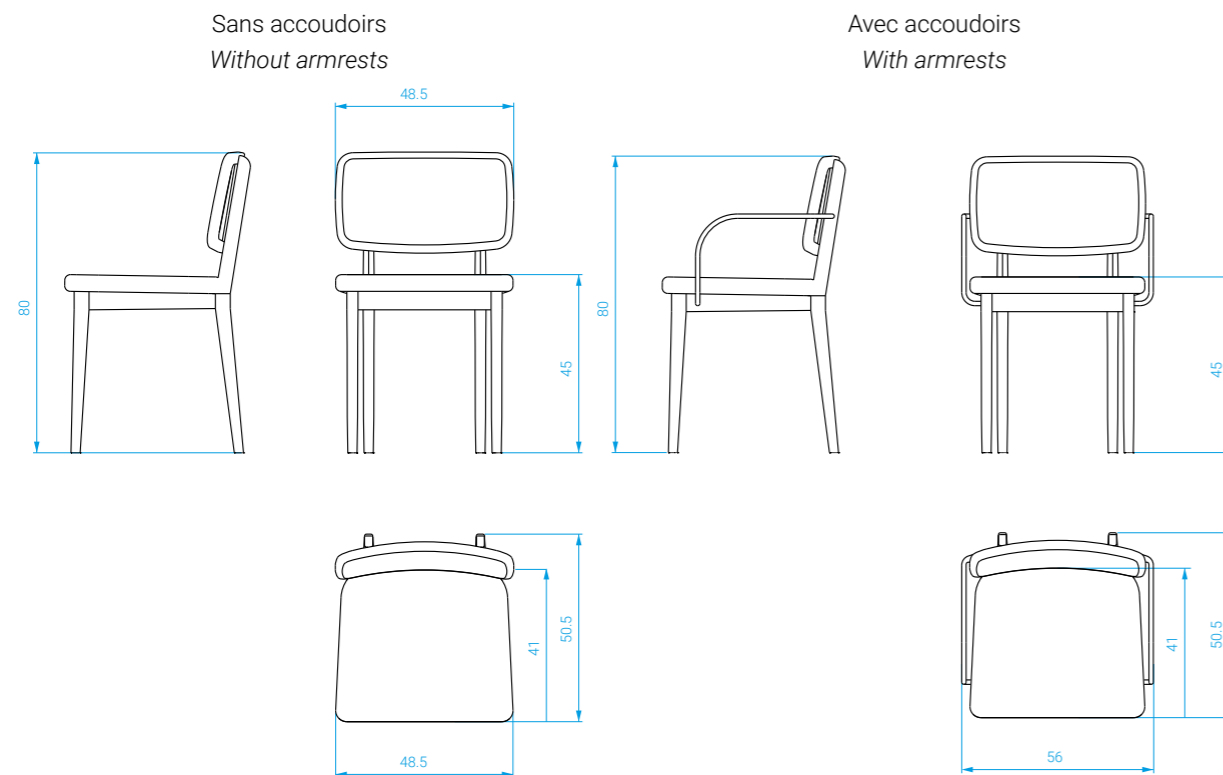

Chaise cannage

Cane chair

Structure en chêne massif ou teinté noir.
Revêtement en tissu ou cuir.
Accoudoirs en laiton.

DIMENSIONS

Avec accoudoirs:
Larg.: 56 cm . Prof.: 50,5 cm . Haut.: 80 cm
Sans accoudoirs:
Larg.: 48,5 cm . Prof.: 50,5 cm . Haut.: 80 cm
Hauteur de l'assise : 45 cm

POIDS

Avec accoudoirs: 5 kg
Sans accoudoirs: 4,5 kg

*Solid oak frame or black finish.
Seat upholstered in leather or fabric.
Brass armrest version available.*

MEASURES

With armrests:
Width: 56 cm . Depth: 50,5 cm . Height: 80 cm
Without armrests:
Width: 48,5 cm . Depth: 50,5 cm . Height: 80 cm
Seat height : 45 cm

WEIGHT

With armrests: 5 kg
Without armrests: 4,5 kg

Chaise cannage

Cane chair

Catégorie B: Prune T19

Catégorie C: Gris chic T25 - Caviar T37

Cuir : Noir T51 - Tabac T52 - Vanille T54

Chaise personnalisable avec un tissu ou cuir de votre choix, hors collection (pour un minimum de 6 pièces).

Category B: Prune T19

Category C: Chic gray T25 - Caviar T37

Leather: Black T51 - Tobacco T52 - Vanilla T54

Available in the colors below. Custom-made bespoke upholstery also possible.