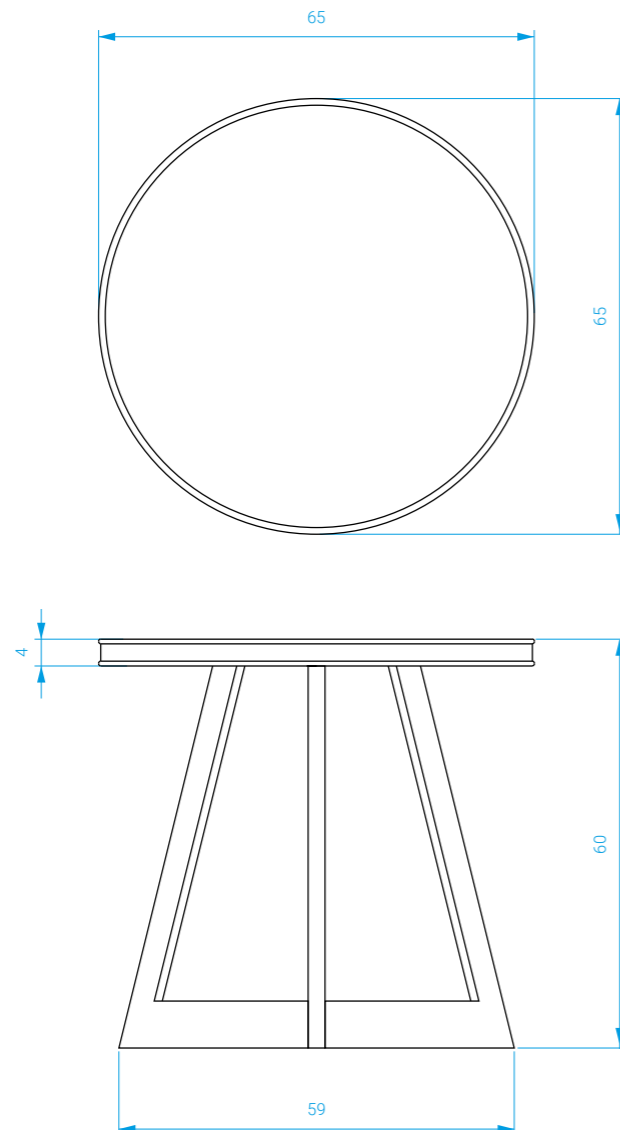

### DIMENSIONS

Small : Long. : 15 cm . Larg. : 15 cm . Haut. : 5 cm  
Large : Long. : 26 cm . Larg. : 26 cm . Haut. : 8 cm

### MEASURES

*Small : Length: 15 cm . Width: 15 cm . Height: 5 cm  
Large : Length: 26 cm . Width: 26 cm . Height: 8 cm*

**DIMENSIONS**

Diamètre : 65 cm . Hauteur : 60 cm .

**POIDS** : 21 kg

**MEASURES**

*Diameter: 65 cm . Height: 60 cm*

**WEIGHT**: 21 kg

**DIMENSIONS**

Long.: 65 cm . Prof.: 62 cm . Haut.: 68 cm

**POIDS:** 100kg

Wood structure.  
 Double shell upholstered in leather.  
 Brass strapping.  
 Backrest and armrests in dual density HR foam.  
 Seat cushions in goose down and fiber.  
 Lelièvre Fabric.