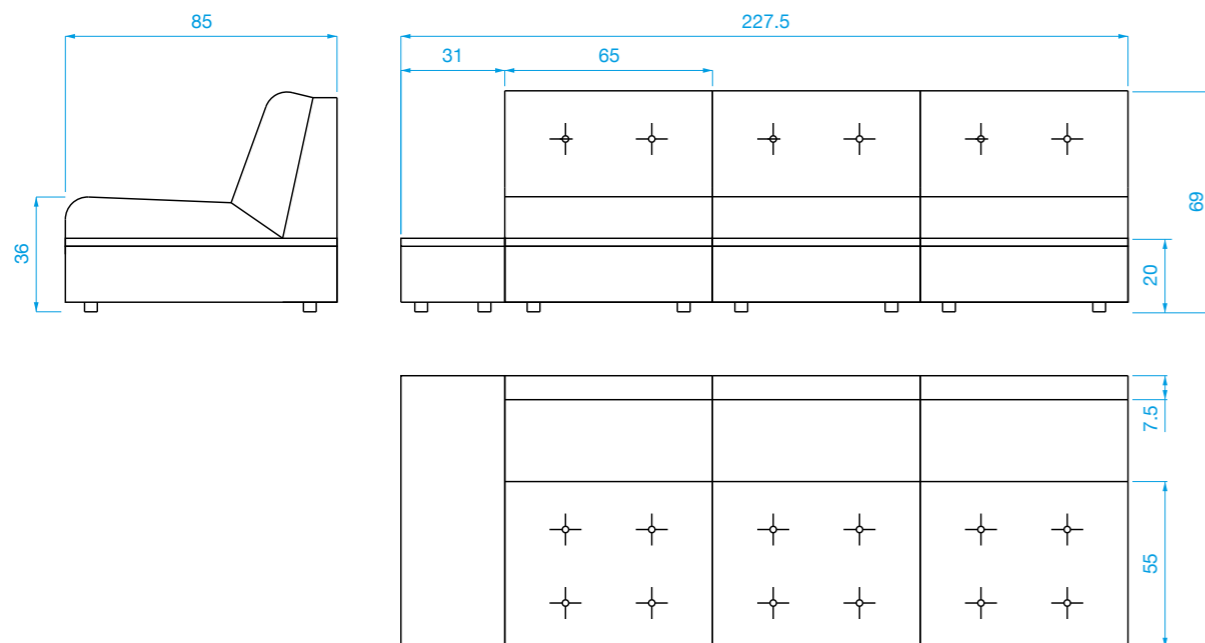

## Stanley sofa

Structure en inox. Encadrement en palissandre.  
Mousse en polyuréthane expansé.

Stainless steel frame. Rosewood frame.  
Expanded polyurethane foam.

**DIMENSIONS**

S1 . Long.: 65cm . Prof.: 85cm . Haut.: 69cm  
S2 . Long.: 130cm . Prof.: 85cm . Haut.: 69cm  
S3 . Long.: 195cm . Prof.: 85cm . Haut.: 69cm

**POIDS:** 20 kg / module

**MEASURES**

S1 . Length: 65cm . Depth: 85cm . Height: 69cm  
S2 . Length: 130cm . Depth: 85cm . Height: 69cm  
S3 . Length: 195cm . Depth: 85cm . Height: 69cm

**WEIGHT:** 20 kg / module