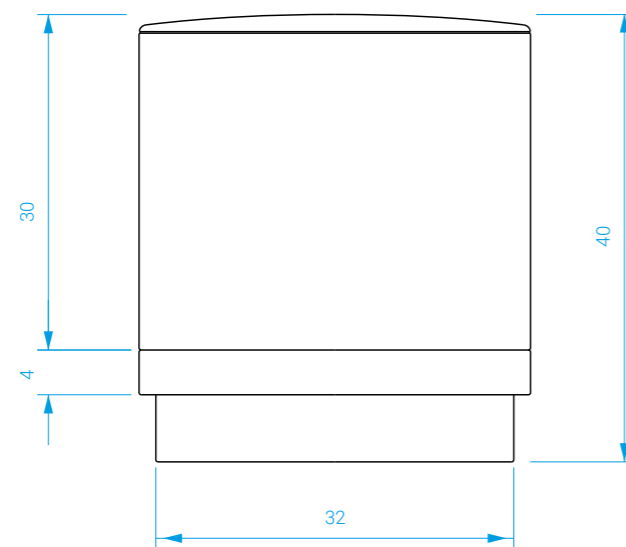

### MEASURES

**With armrests:**  
 Width: 56 cm . Depth: 50,5 cm . Height: 80 cm  
**Without armrests:**  
 Width: 48,5 cm . Depth: 50,5 cm . Height: 80 cm  
 Seat height : 45 cm

## DIMENSIONS

Long. : 35 cm . Larg. : 35 cm . Haut. : 40 cm  
Hauteur de l'assise : 40 cm

## MEASURES

*Length: 35 cm . Width: 35 cm . Height: 40 cm  
Seat height : 40 cm*

**POIDS:** 8 kg

**WEIGHT:** 8 kg