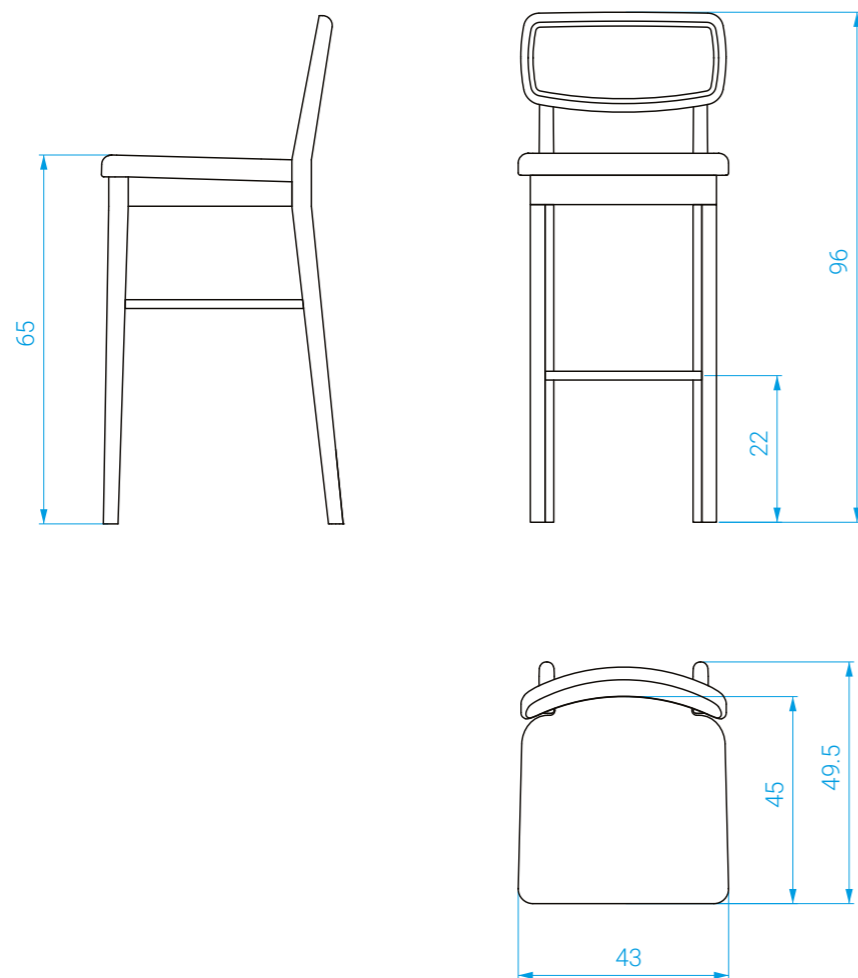

### DIMENSIONS

Larg. : 43 cm . Prof. : 49,5 cm . Haut. : 96 cm  
Hauteur de l'assise : 65 cm

**POIDS** : 9,6 kg

*Solid oak frame or black finish.  
Seat upholstered in leather or fabric.  
Brass bars.*

### MEASURES

*Width: 43 cm . Depth: 49,5 cm . Height: 96 cm  
Seat height : 65 cm*

**WEIGHT** : 9,6 kg