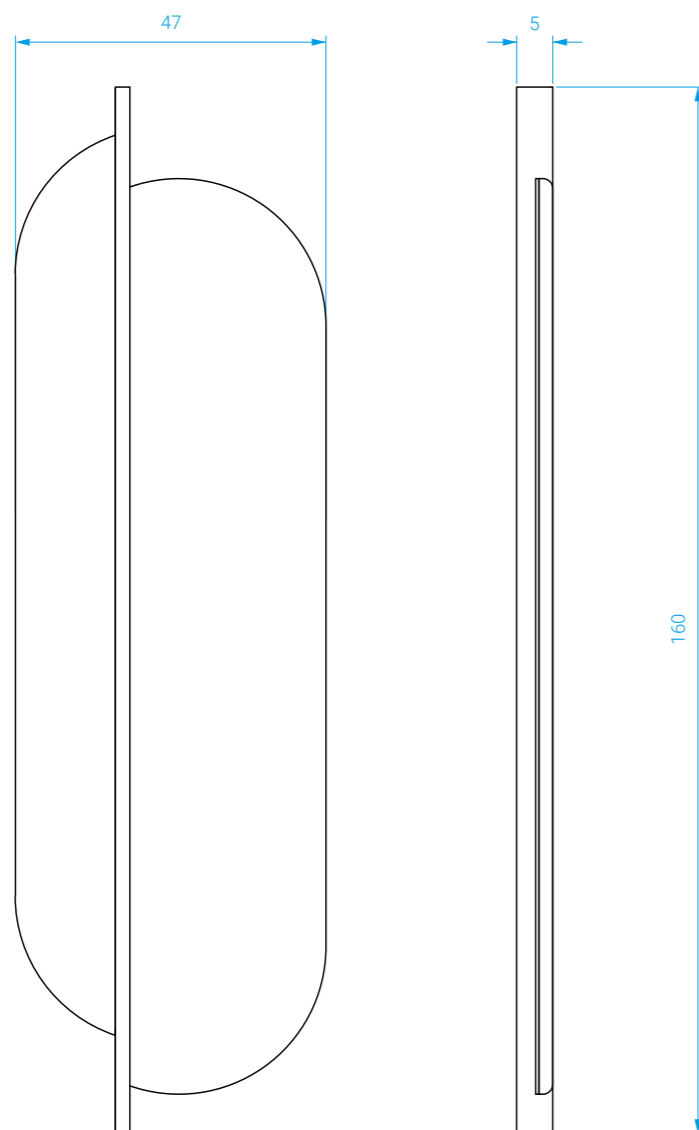

**DIMENSIONS**

Long.: 130 cm . Prof.: 38 cm . Haut.: 90 cm

**DIMENSIONS**

*Length: 130 cm . Depth: 38 cm . Height: 90 cm*

**POIDS:** 55 kg

**WEIGHT:** 55 kg

COULEURS / COLORS

## DIMENSIONS

Haut : 160 cm . Larg. : 47 cm . Épaisseur : 5 cm

**POIDS** : 17,5kg

*Smokey grey glass main mirror.  
Swiveling copper-tinted, pink-hued glass or tortoise shell  
adjacent mirror. Brass hinge.*

## MEASURES

*Height: 160 cm . Width: 47 cm . Thickness: 5 cm*

**WEIGHT** : 17,5kg

### DIMENSIONS

Small: Diamètre : 50 cm . Épaisseur : 2 cm  
Large: Diamètre : 80 cm . Épaisseur : 2 cm