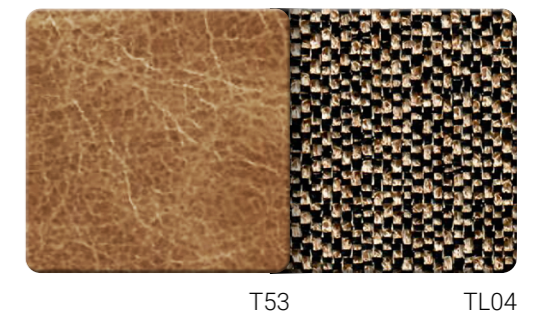

YARDAGE

Fabric: 0,8 mL
Leather: 1 m²