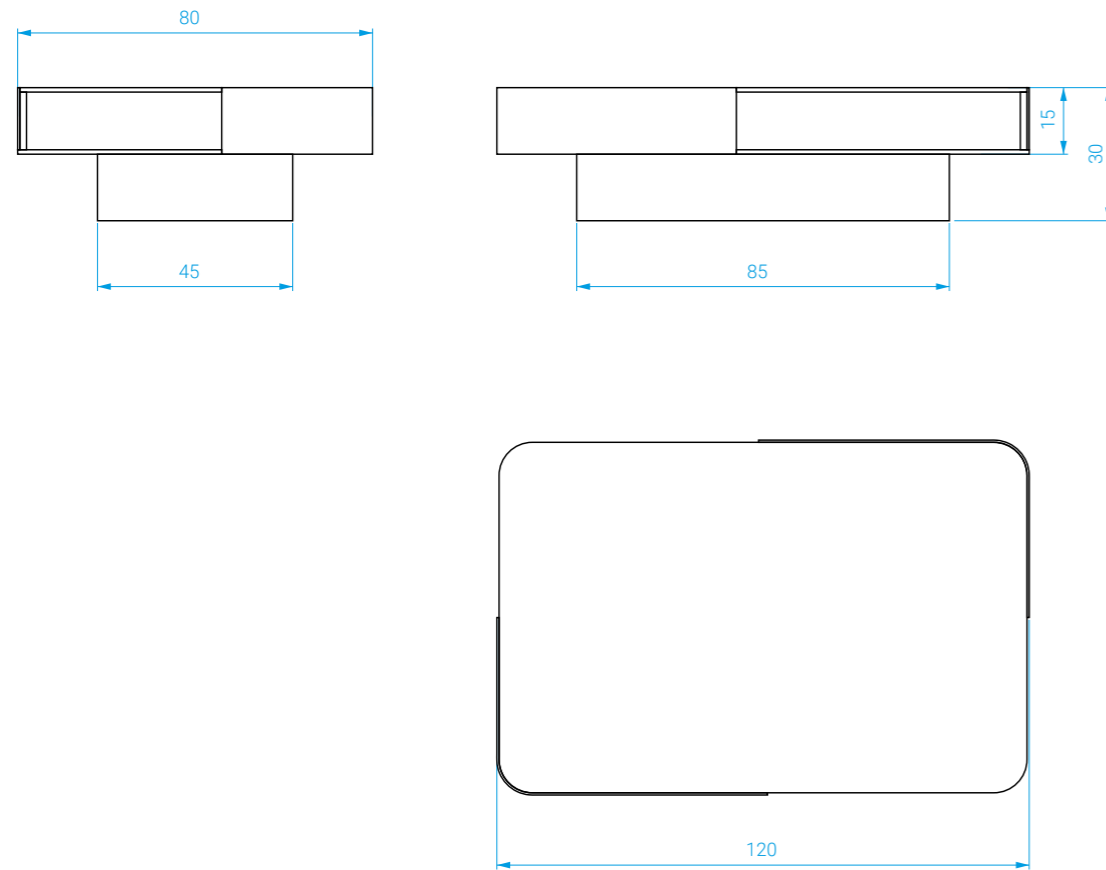

Table basse Lounge rectangulaire

Rectangular Lounge coffee Table

Plateau en verre fumé noir ou marbre.
Piètement et structure en chêne massif teintés noir mat.

DIMENSIONS

Long.: 120 cm . Larg.: 80 cm . Haut.: 30 cm

POIDS:

Plateau en verre fumé noir: 50 kg
Plateau en marbre vert: 73 kg

Tabletop in black glass or marble.
Solid oak base lacquered in black matte.

MEASURES

Length: 120 cm . Width: 80 cm . Height: 30 cm

WEIGHT:

Black glass top: 50 kg
Green marble top: 73 kg

Cerclage laiton

Brass band

Cerclage inox

Stainless steel band