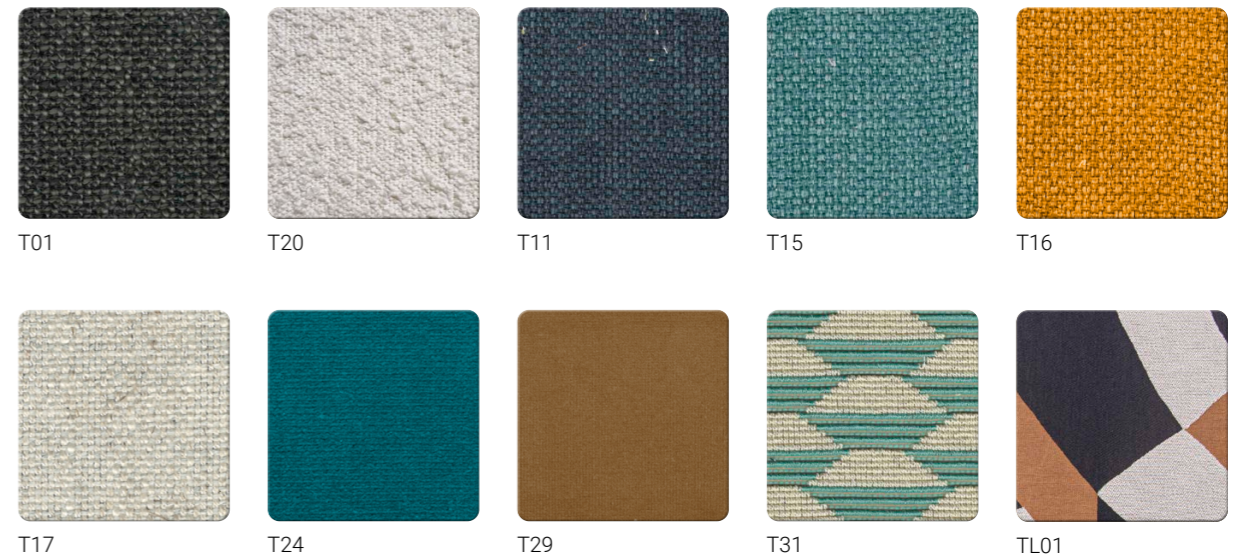

YARDAGE

Fabric: 1,7 mL