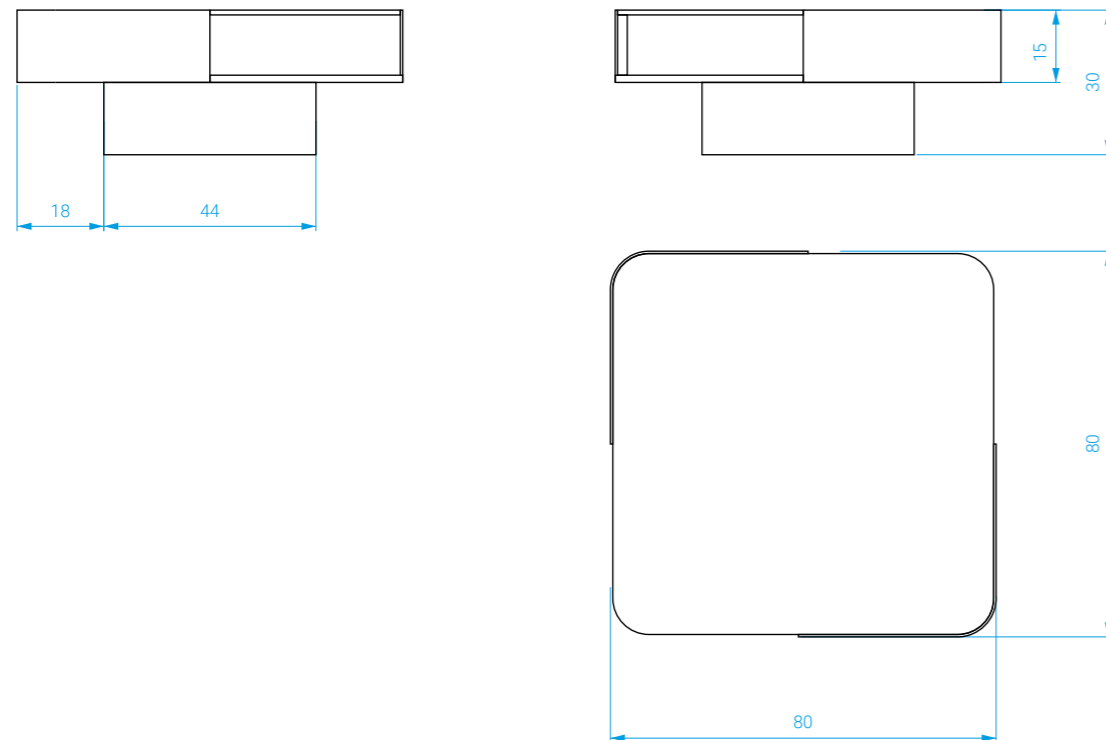

Table basse Lounge carrée

Square Lounge coffee table

Plateau en verre fumé noir ou marbre.
Piètement et structure en chêne massif teintés noir mat.

*Tabletop in black glass or marble.
Solid oak base lacquered in black matte.*

DIMENSIONS

Long.: 80 cm . Larg.: 80 cm . Haut. : 30 cm

MEASURES

Length: 80 cm . Width: 80 cm . Height: 30 cm

POIDS:

Plateau verre fumé : 32 kg / Plateau marbre : 55 kg

WEIGHT:

Glass top : 32 kg / Marble top : 55 kg

Cerclage laiton

Brass band

Cerclage inox

Stainless steel band