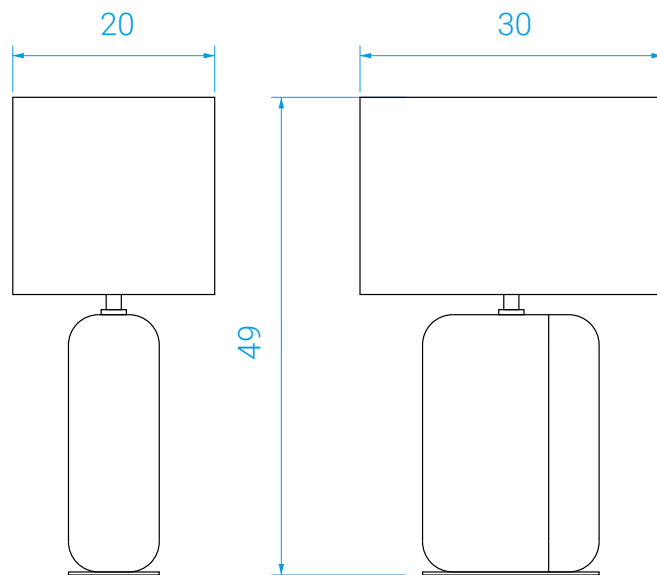

FICHE TECHNIQUE / TECHNICAL SHEET

Lampe Bourbon
Bourbon Lamp

red
EDITION

Lampe Bourbon

Bourbon Lamp

Abat-jour en tissu lin.
Socle en bois laqué et laiton.
Système ampoule : E 27 max 60 W

DIMENSIONS

Long. : 30 cm . Larg. : 20 cm . Haut. : 49 cm

POIDS

2,5 kg

COLISAGE

Abat-jour : 1 kg brut / 0,03 m³

Socle : 3 kg brut / 0,01 m³

*Lampshade in linen fabric.
Lacquered wood base and brass.
Bulb system: E 27 max 60 W*

MEASURES

Length: 30 cm . Width: 20 cm . Height: 49 cm

WEIGHT

2,5 kg

PACKAGING

Lampshade: 1 kg gross weight / 0,03 m³

Base: 3 kg gross weight / 0,01 m³

Couleurs

Colors

Noir - Moutarde L03/21
Ivoire L17
Sienna - Ivoire L12/17
Sienna L12
Jade - Ivoire L19/17
Jade L19
Marine - Ivoire L22/17