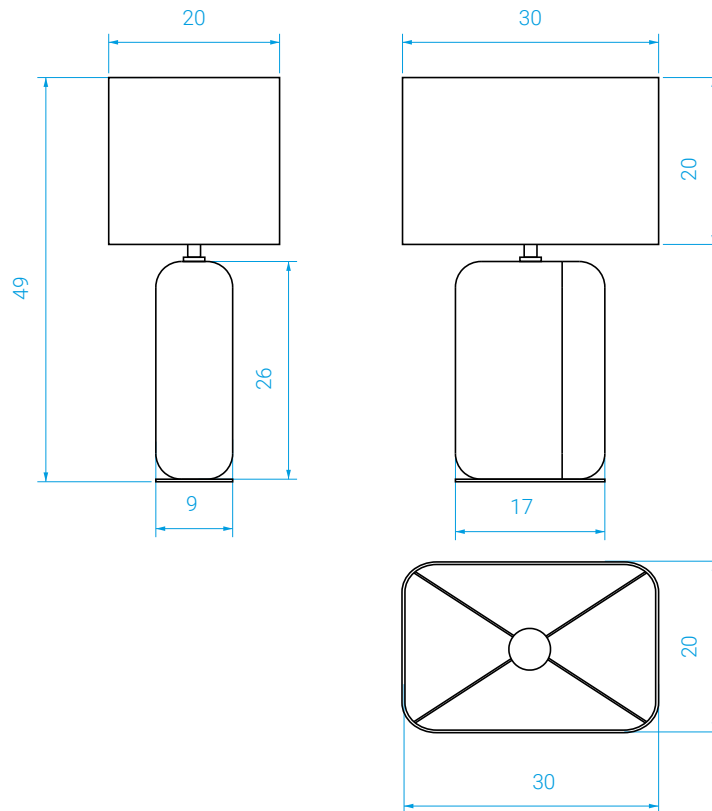

FICHE TECHNIQUE / TECHNICAL SHEET

Lampe Bourbon
Bourbon Lamp

red
EDITION

FICHE TECHNIQUE / TECHNICAL SHEET

Lampe Bourbon

Bourbon Lamp

Abat jour en tissu lin.
Socle en bois laqué et laiton.

DIMENSIONS

Long. : 30 cm . Larg. : 20 cm . Haut. : 49 cm

POIDS : 2 kg

Abat jour en tissu lin.
Socle en bois laqué et laiton.

MEASURES

Length: 30 cm . Width: 20 cm . Height: 49 cm

WEIGHT: 2 kg

COULEURS / COLORS

Lampe Bourbon