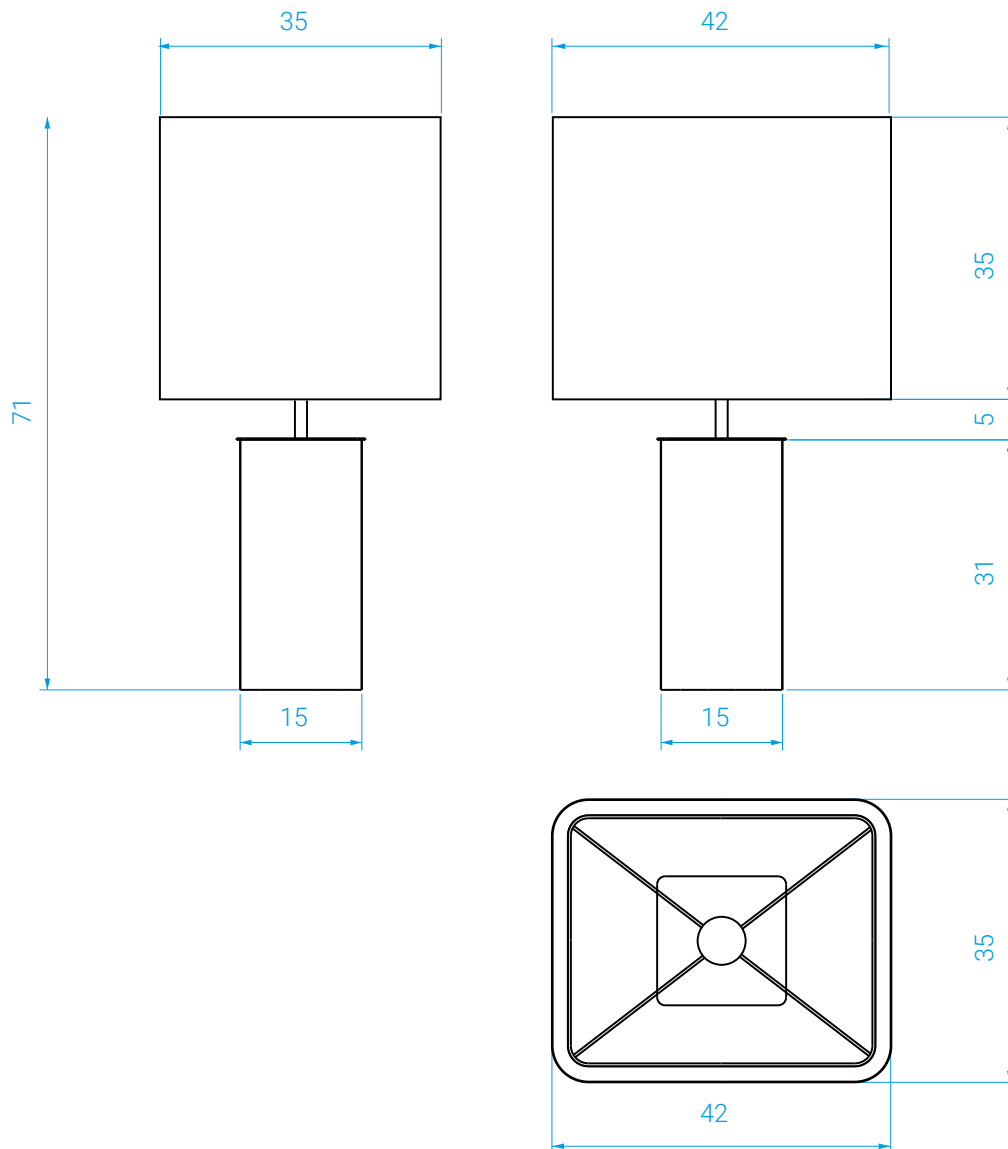

FICHE TECHNIQUE / TECHNICAL SHEET

Lampe Elysée
Elysee Lamp

red
EDITION

Lampe Elysée

Elysee Lamp

Abat-jour en tissu lin.
Socle en bois laqué et laiton.

DIMENSIONS

Long. : 35 cm . Larg. : 42 cm . Haut. : 71 cm

POIDS: 3 kg

Lampshade in linen fabric.
Lacquered wood base and brass.

MEASURES

Length: 35 cm . Width: 42 cm . Height: 71 cm

WEIGHT: 3 kg

COULEURS / COLORS

Lampe Elysée

Elysee Lamp