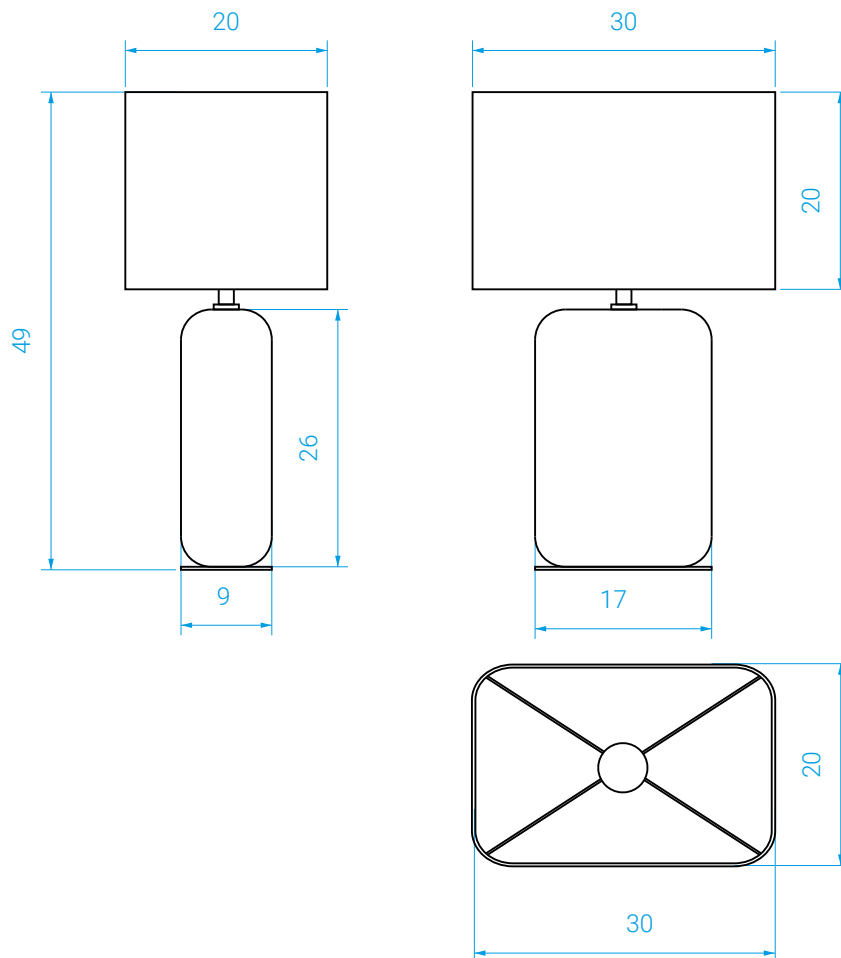

FICHE TECHNIQUE / TECHNICAL SHEET

Lampe Bourbon

Bourbon Lamp

red
EDITION

Lampe Bourbon

Bourbon Lamp

Abat-jour en tissu lin.
Socle en bois laqué et laiton.

DIMENSIONS

Long. : 30 cm . Larg. : 20 cm . Haut. : 49 cm

POIDS : 2 kg

Lampshade in linen fabric.
Lacquered wood base and brass.

MEASURES

Length: 30 cm . Width: 20 cm . Height: 49 cm

WEIGHT: 2 kg

COULEURS / COLORS

Lampe Bourbon