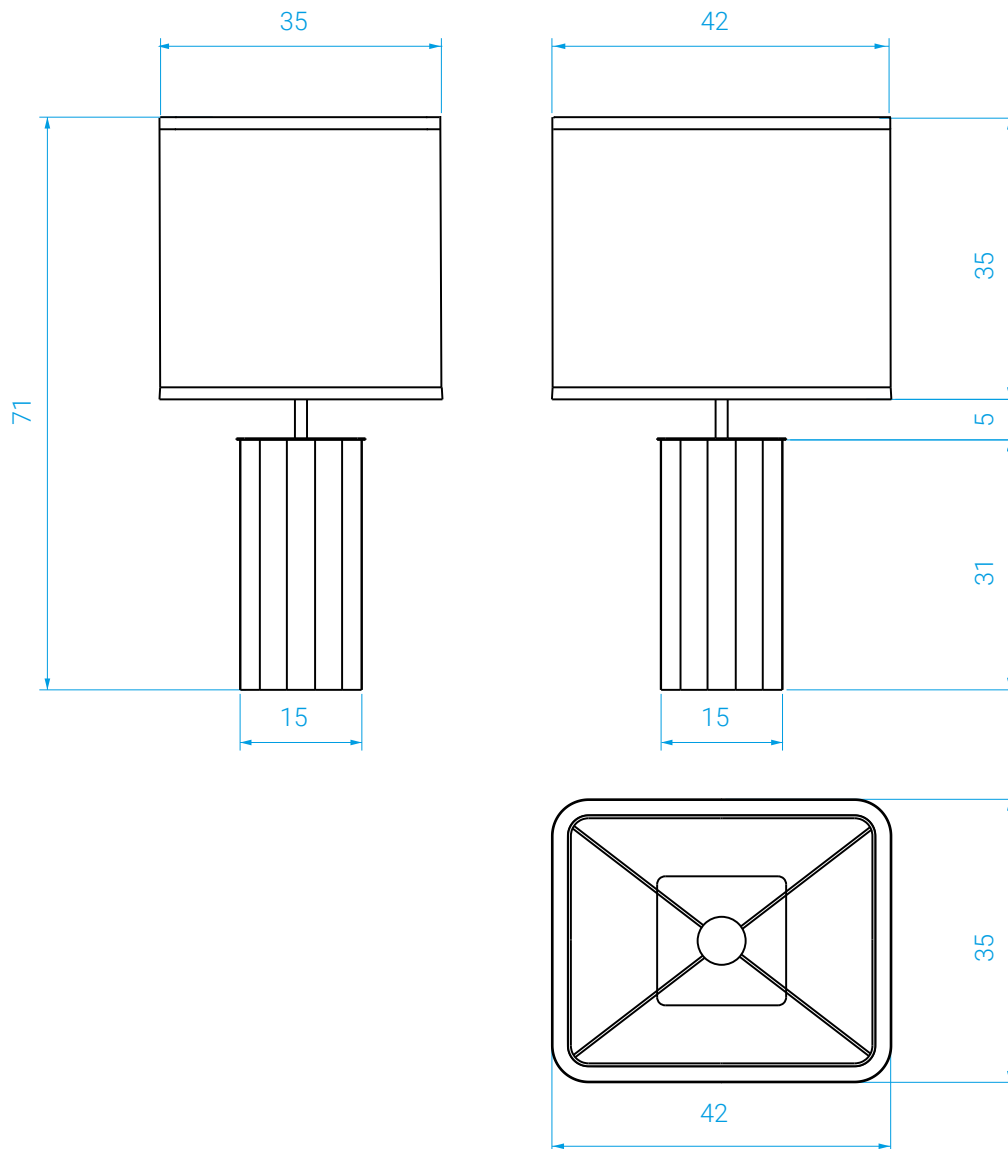

FICHE TECHNIQUE / TECHNICAL SHEET

Lampe Elysée

Elysee Lamp

red
EDITION

Lampe Elysée

Elysee Lamp

Abat-jour en tissu lin et gansé en coton noir.
Socle en bois laqué et laiton.

DIMENSIONS

Long. : 35 cm . Larg. : 42 cm . Haut. : 71 cm

POIDS: 3 kg

Lampshade in linen fabric and black cotton edging.
Lacquered wood base and brass.

MEASURES

Length: 35 cm . Width: 42 cm . Height: 71 cm

WEIGHT: 3 kg