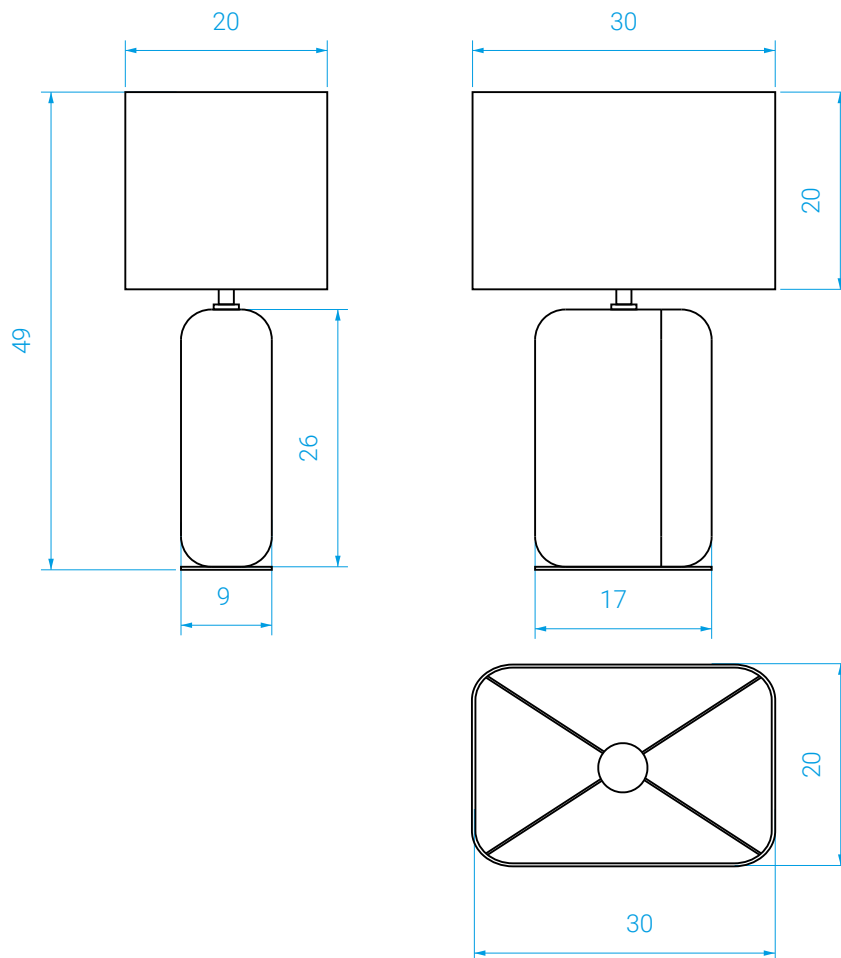

### DIMENSIONS

Long. : 30 cm . Larg. : 20 cm . Haut. : 49 cm

**POIDS** : 2 kg

*Lampshade in linen fabric.  
Lacquered wood base and brass.*

### MEASURES

*Length: 30 cm . Width: 20 cm . Height: 49 cm*

**WEIGHT**: 2 kg

COULEURS / COLORS