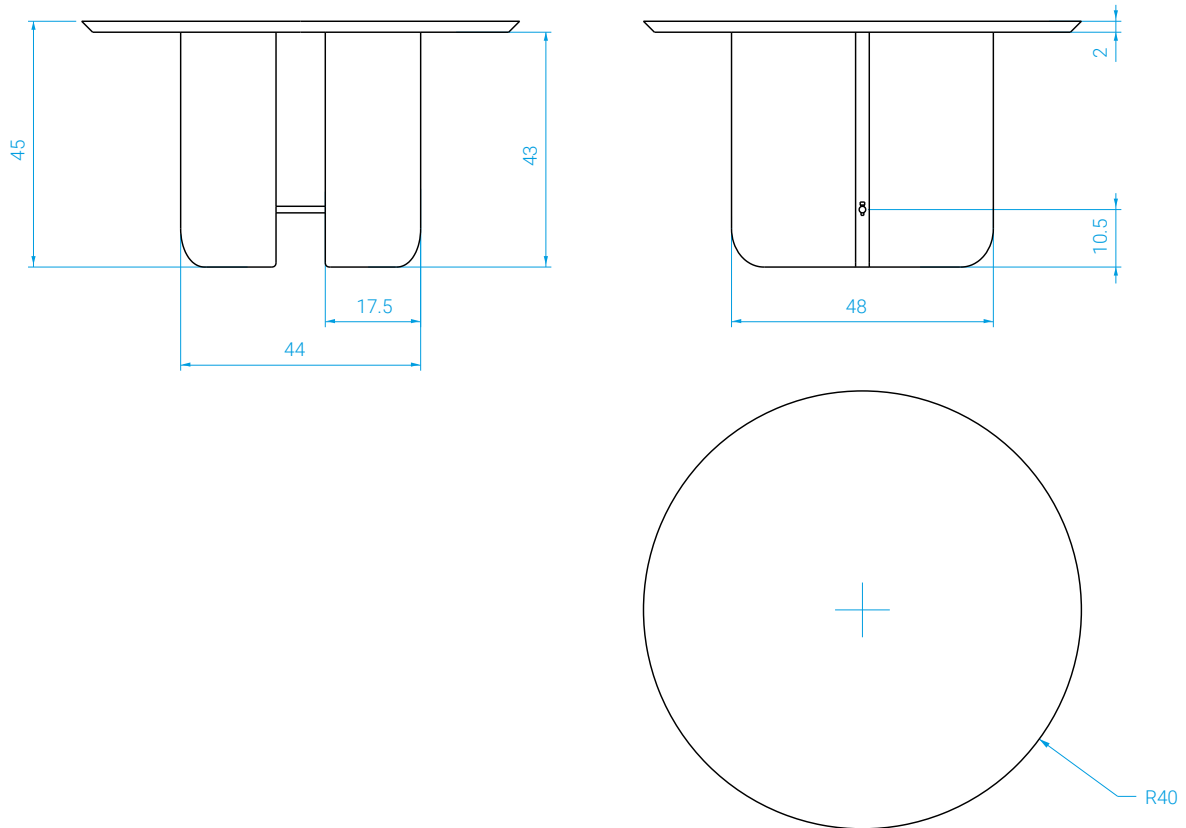

### DIMENSIONS

Large :  $\varnothing$  : 80 x H : 45 cm

POIDS : 10 kg

### MEASURES

$\varnothing$  : 80 x H : 45 cm

WEIGHT: 10 kg

COULEURS / COLORS