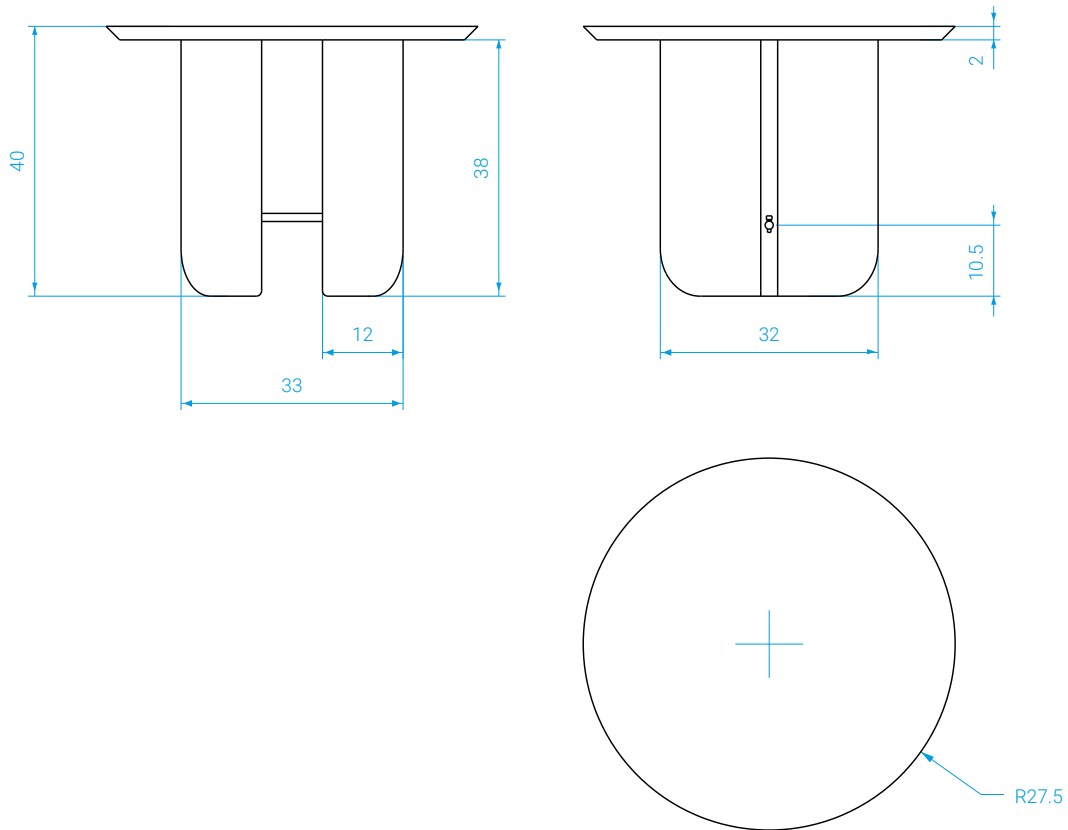

Table basse Be Good small

Small Be Good coffee Table

Plateau et piétement en bois laqué.

Lacquer wood top an base.

DIMENSIONS

∅ : 55 x H : 40 cm

POIDS : 7 kg

MEASURES

∅ : 55 x H : 40 cm

WEIGHT: 7 kg