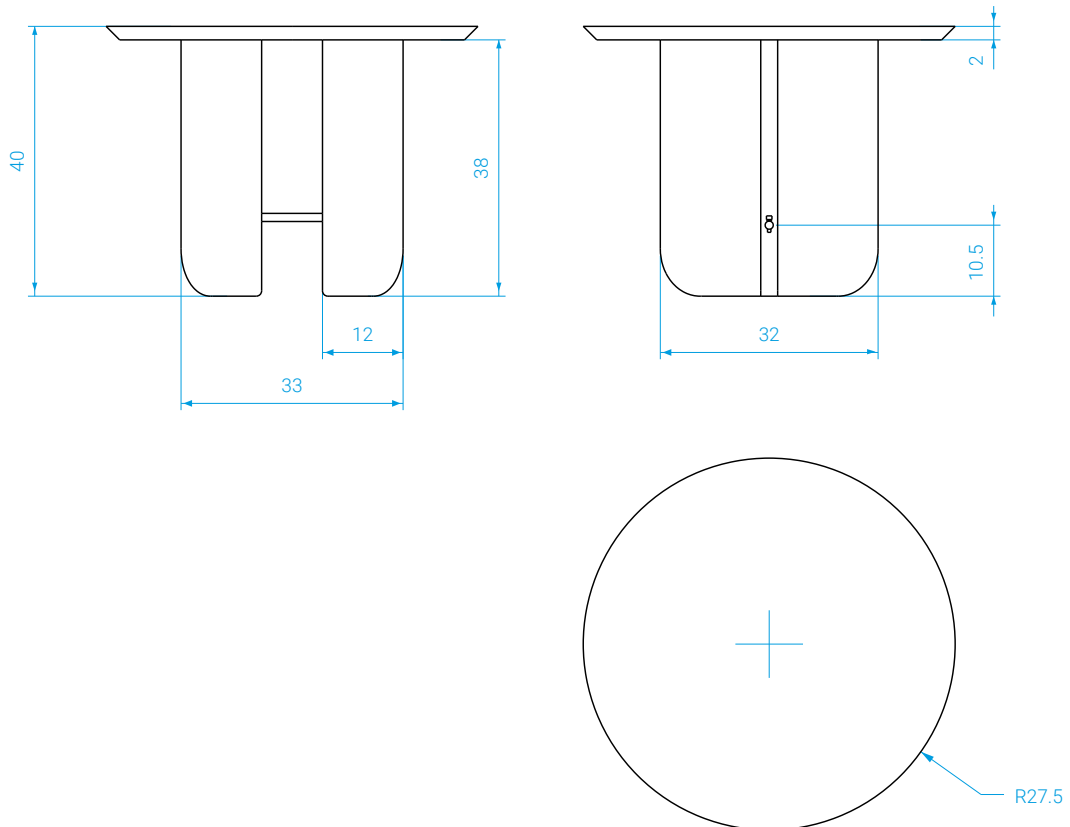

DIMENSIONS

∅ : 55 x H : 40 cm

POIDS : 7 kg

MEASURES

∅ : 55 x H : 40 cm

WEIGHT: 7 kg

Table basse Be Good large

Large Be Good coffee Table

Plateau et piétement en bois laqué.

Lacquer wood top an base.

DIMENSIONS

Large : \varnothing : 80 x H : 45 cm

POIDS : 10 kg

MEASURES

\varnothing : 80 x H : 45 cm

WEIGHT: 10 kg