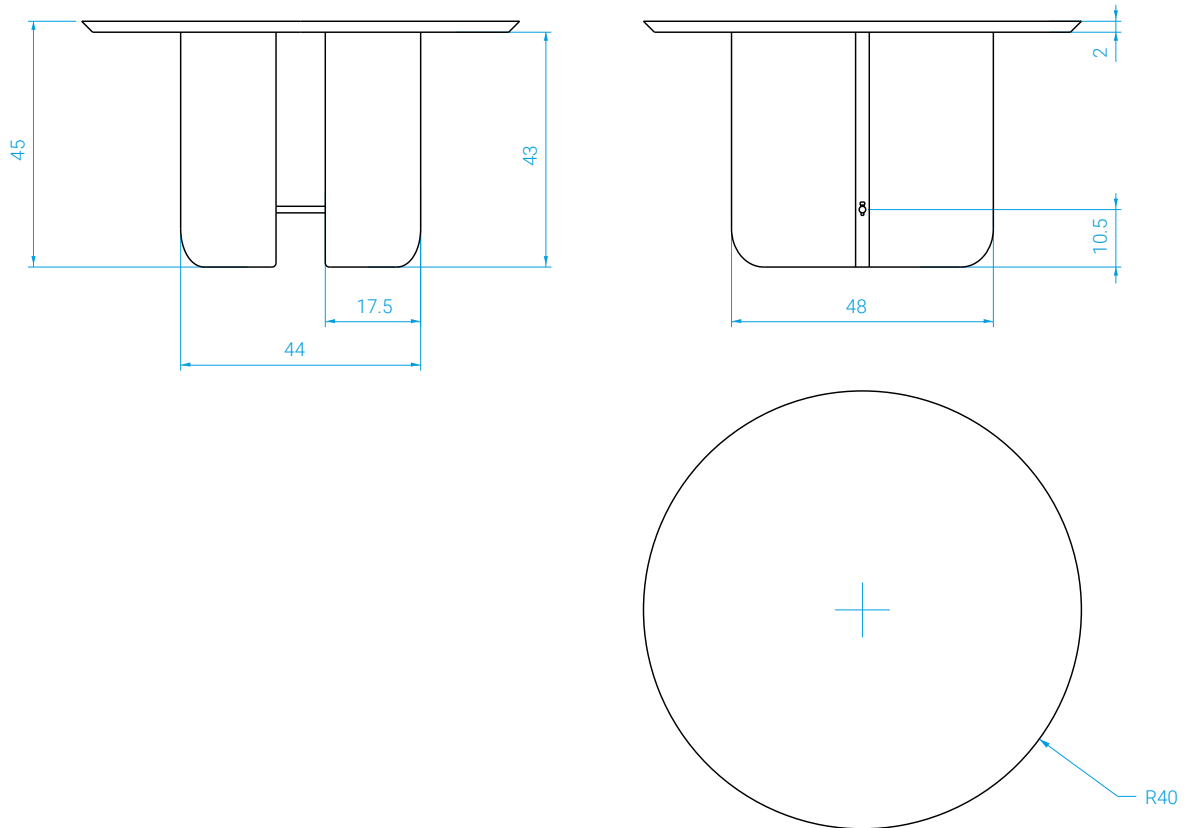

DIMENSIONS

∅ : 55 x H : 40 cm

POIDS : 7 kg

MEASURES

∅ : 55 x H : 40 cm

WEIGHT: 7 kg

Table basse Be Good large

Large Be Good coffee Table

Plateau et piétement en bois laqué.

Lacquer wood top an base.

DIMENSIONS

Large : \varnothing : 80 x H : 45 cm

POIDS : 10 kg

MEASURES

\varnothing : 80 x H : 45 cm

WEIGHT: 10 kg