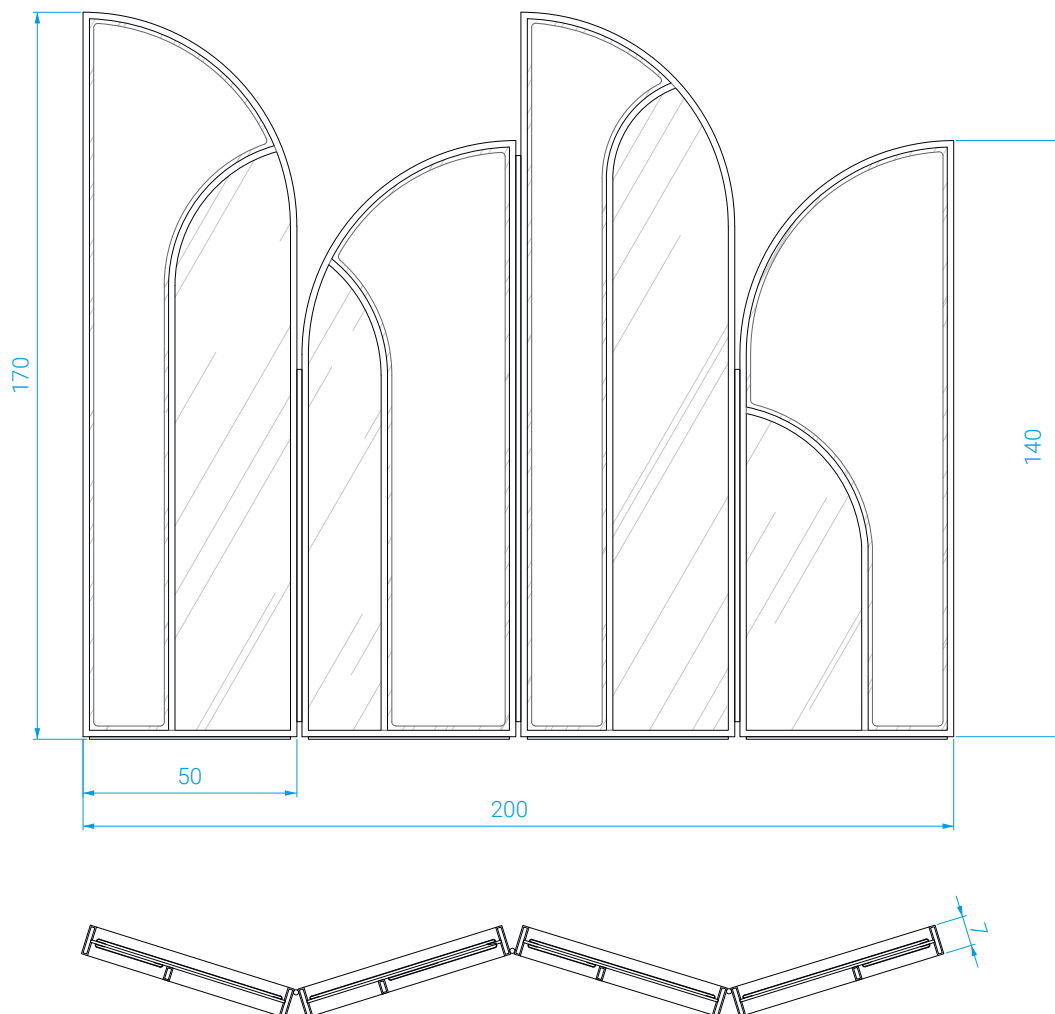

## Mogador screen

4 volets composés de panneaux tapissés ou laqués, cerclés par un cadre en bois massif. Tissus Lelièvre.

### DIMENSIONS

Long.: 200 cm . Epais.: 7 cm . Haut.: 170 cm

**POIDS**: 124 kg

4 shutters composed of upholstered or lacquered panels, surrounded by a cadre in solid wood. Lelièvre Fabric.

### MEASURES

Length: 200 cm . Thickness: 7 cm . Height: 170 cm

**WEIGHT**: 124 kg

TISSUS / FABRICS