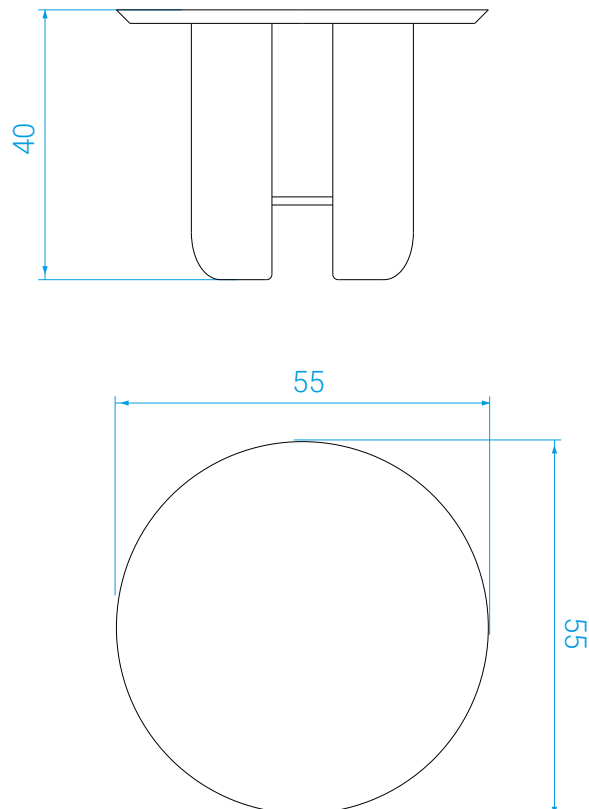

*Lacquered wood or rosewood finish veneer top.
Lacquered wood base. Brass details.*

DIMENSIONS

∅ : 55 x H : 40 cm

MEASURES

∅ : 55 x H : 40 cm

POIDS

7 kg

WEIGHT

7 kg

COLISAGE

Plateau laque : 10 kg brut / 0,08 m³

Plateau finition palissandre : 22 kg brut / 0,08 m³

PACKAGING

Lacquered table top: 10 kg gross weight / 0,08 m³

Rosewood finish table top: 22 kg gross weight / 0,08 m³

DIMENSIONS

Large : \varnothing : 80 x H : 45 cm

MEASURES

\varnothing : 80 x H : 45 cm

POIDS

10 kg

WEIGHT

10 kg