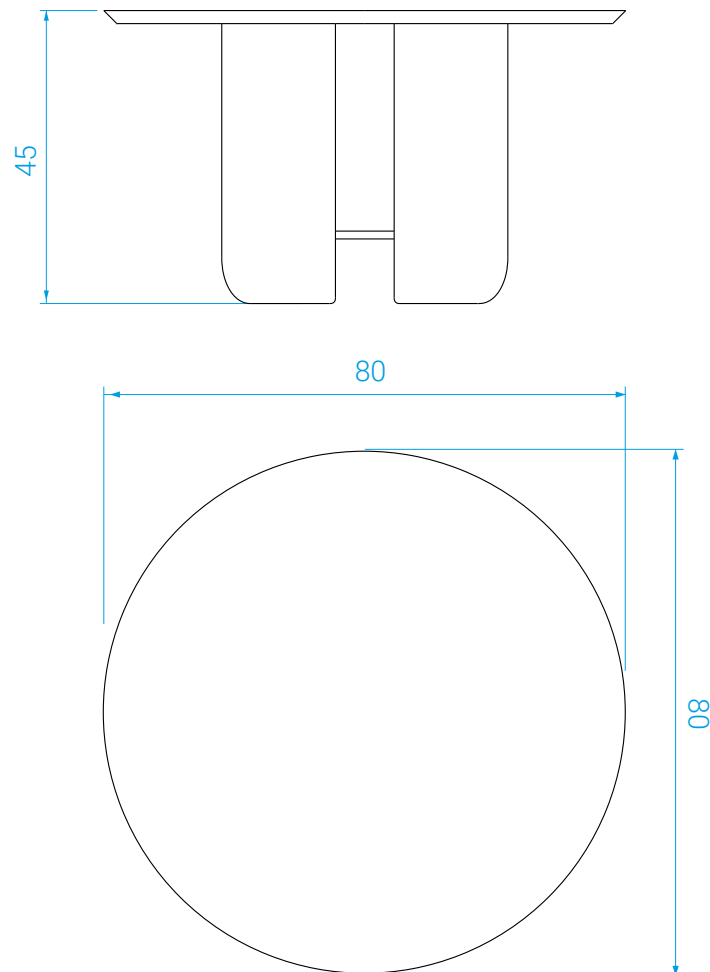

*Lacquered wood or rosewood finish veneer top.
Lacquered wood base. Brass details.*

DIMENSIONS

∅ : 55 x H : 40 cm

MEASURES

∅ : 55 x H : 40 cm

POIDS

7 kg

WEIGHT

DIMENSIONS

Large : \varnothing : 80 x H : 45 cm

MEASURES

\varnothing : 80 x H : 45 cm

POIDS

10 kg

WEIGHT

10 kg

COLISAGE

Plateau laque : 16 kg brut / 0,21 m³

Plateau finition palissandre : 25 kg brut / 0,21 m³

PACKAGING

Lacquered table top: 16 kg gross weight / 0,21 m³

Rosewood finish table top: 25 kg gross weight / 0,21 m³