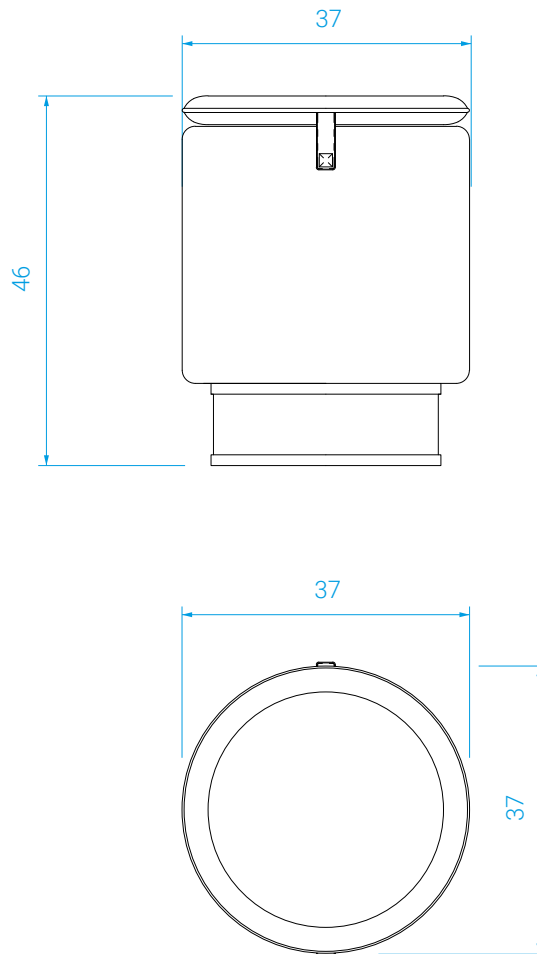

FICHE TECHNIQUE / TECHNICAL SHEET

Pouf Montpensier rond
Montpensier round stool

red
EDITION

Pouf Montpensier rond

Montpensier round stool

Structure en bois. Cerclage en laiton.
Assise en mousse HR bi-densité, 30-35kg/m³.
Coussin tapissé de cuir ou de tissu.
Tissus Lelièvre.

Wood structure. Brass strapping.
Seat in HR bi-density foam, 30-35kg/m³.
Cushion upholstered in leather or fabric.
Lelièvre Fabric.

DIMENSIONS

Long.: 37 cm . Prof. : 37 cm . Haut. : 46 cm

MEASURES

Length: 37 cm . Depth: 37 cm . Height: 46 cm

POIDS

18 kg

WEIGHT

18 kg

COLISAGE

19 kg brut / 0,1 m³

PACKAGING

19 kg gross weight / 0,1 m³