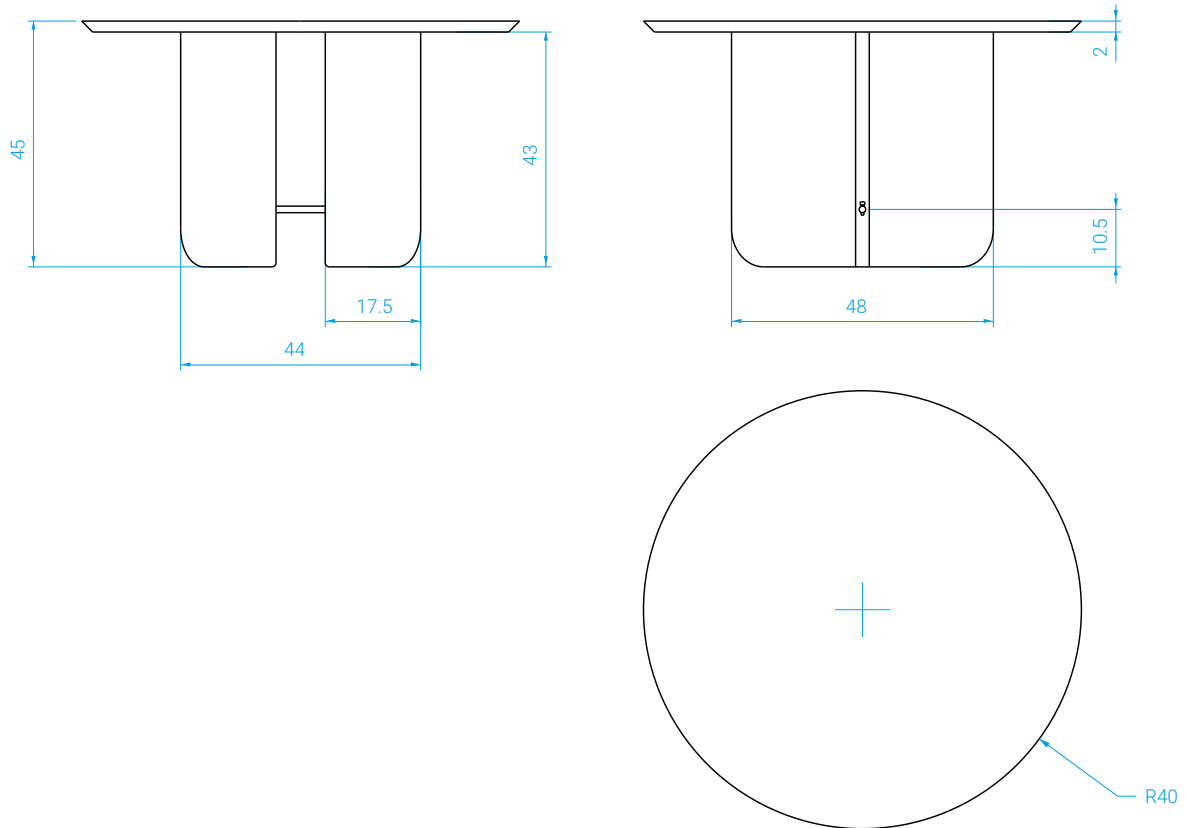

Lacquered wood, marble or tortoise shell top.
Lacquered wood base

DIMENSIONS

∅ : 55 x H : 40 cm

POIDS : 7 kg

MEASURES

∅ : 55 x H : 40 cm

WEIGHT: 7 kg

Table basse Be Good large

Large Be Good coffee Table

Plateau en bois laqué, marbre ou écailles.
Piètement en bois laqué.

Lacquered wood, marble or tortoise shell top.
Lacquered wood base

DIMENSIONS

Large : \varnothing : 80 x H : 45 cm

POIDS : 10 kg

MEASURES

\varnothing : 80 x H : 45 cm

WEIGHT: 10 kg

COULEURS / COLORS

Table basse Be Good

Be Good coffee Table

Ivoire L17 - Rouge Saigon L18
Marbre vert + pieds laqués noirs M11
Écailles + pieds laqués noirs M40