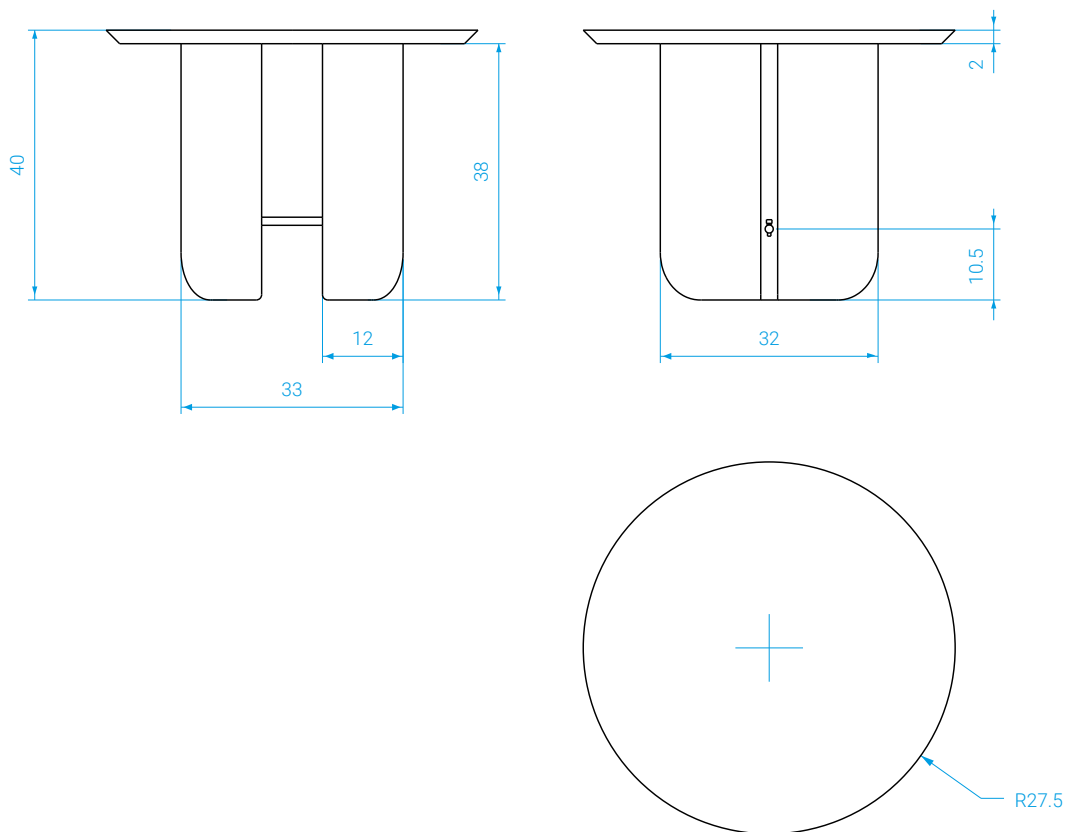

Lacquered wood, marble or tortoise shell top.
Lacquered wood base

DIMENSIONS

∅ : 55 x H : 40 cm

POIDS : 7 kg

MEASURES

∅ : 55 x H : 40 cm

WEIGHT: 7 kg

Table basse Be Good large

Large Be Good coffee Table

Plateau en bois laqué, marbre ou écailles.
Piètement en bois laqué.

Lacquered wood, marble or tortoise shell top.
Lacquered wood base

DIMENSIONS

Large : \varnothing : 80 x H : 45 cm

POIDS : 10 kg

MEASURES

\varnothing : 80 x H : 45 cm

WEIGHT: 10 kg

COULEURS / COLORS

Table basse Be Good

Be Good coffee Table

Ivoire L17 - Rouge Saigon L18
Marbre vert + pieds laqués noirs M11
Écailles + pieds laqués noirs M40