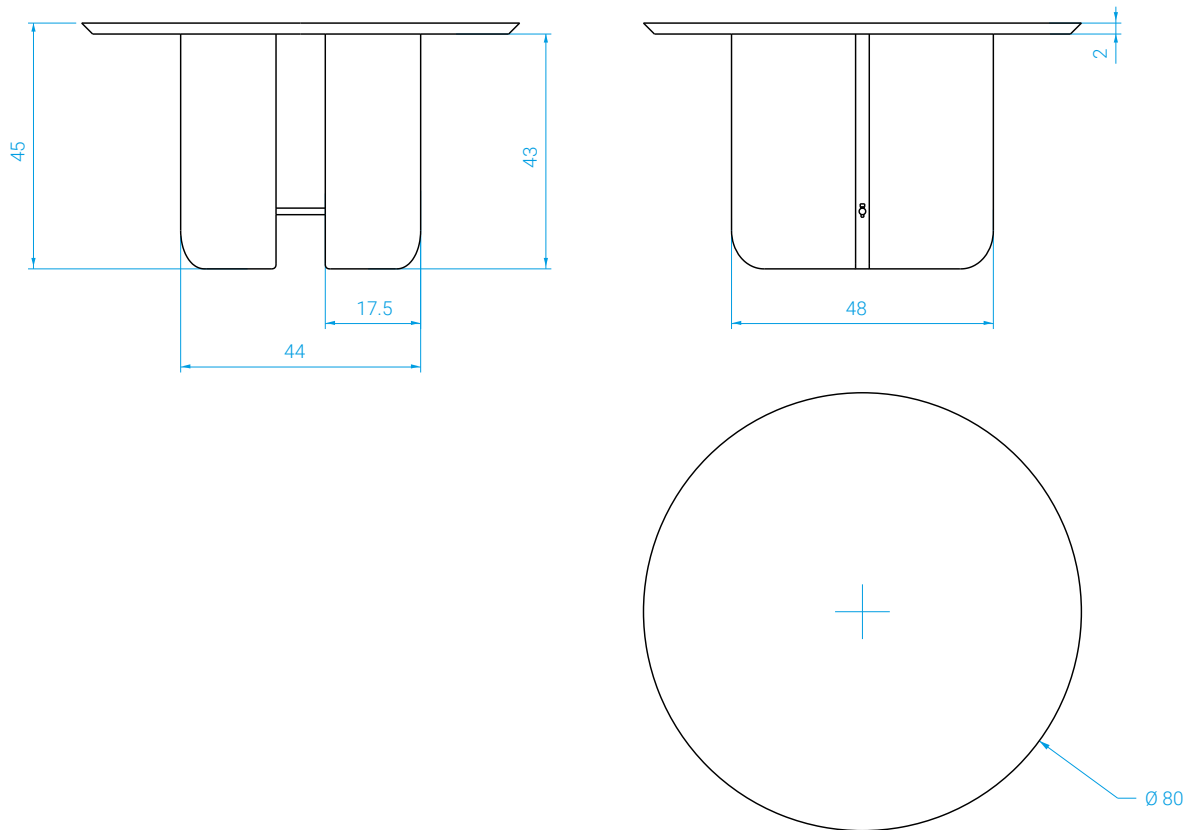

DIMENSIONS

∅ : 55 x H : 40 cm

POIDS : 7 kg

MEASURES

∅ : 55 x H : 40 cm

WEIGHT: 7 kg

Table basse Be Good large

Large Be Good coffee Table

Plateau en bois laqué ou marbre.
Piètement en bois laqué.

Lacquered wood or marble top.
Lacquered wood base

DIMENSIONS

Large : \varnothing : 80 x H : 45 cm

POIDS : 10 kg

MEASURES

\varnothing : 80 x H : 45 cm

WEIGHT: 10 kg

COULEURS / COLORS

Table basse Be Good

Be Good coffee Table

Sienna L12 - Ivoire L17 - Jade L19
Marbre vert + pieds laqués noirs M11
Écaïlles + pieds laqués noirs M40

*Sienna L12 - Ivory L17 - Jade L19
Green Marble + black lacquered feet M11
Tortoise shell + black lacquered feet M40*