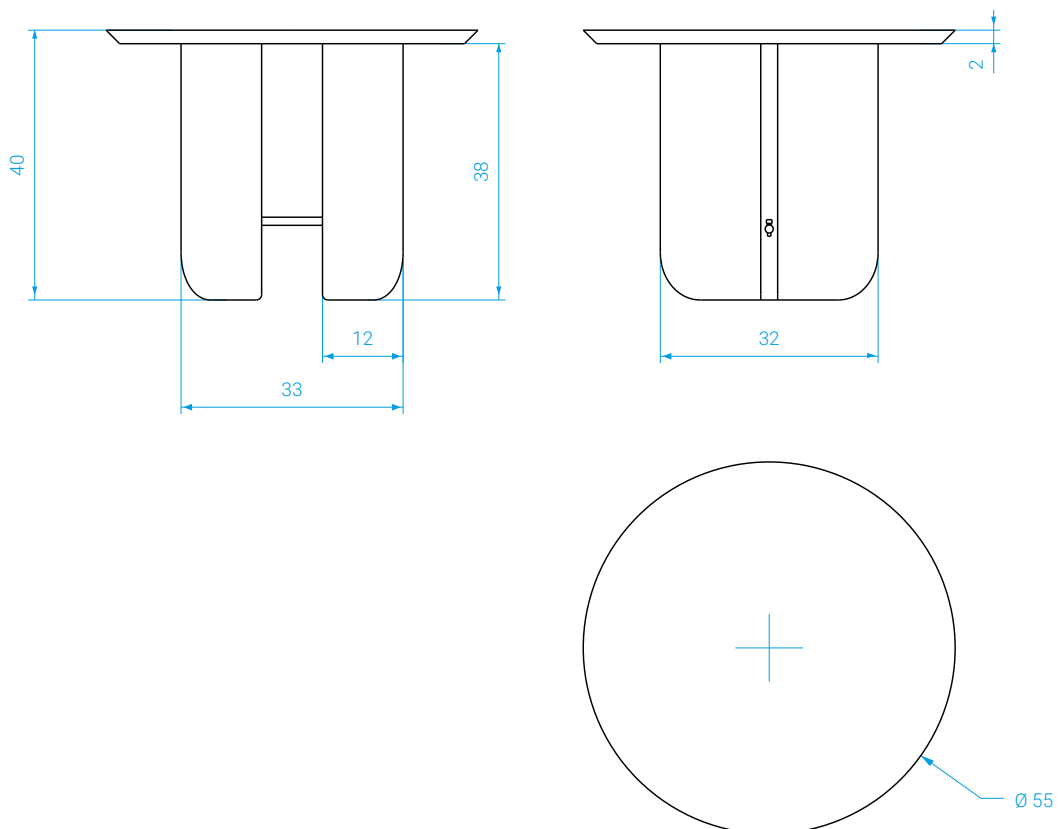

DIMENSIONS

∅ : 55 x H : 40 cm

POIDS : 7 kg

MEASURES

∅ : 55 x H : 40 cm

WEIGHT: 7 kg

Table basse Be Good large

Large Be Good coffee Table

Plateau en bois laqué ou marbre.
Piètement en bois laqué.

Lacquered wood or marble top.
Lacquered wood base

DIMENSIONS

Large : \varnothing : 80 x H : 45 cm

POIDS : 10 kg

MEASURES

\varnothing : 80 x H : 45 cm