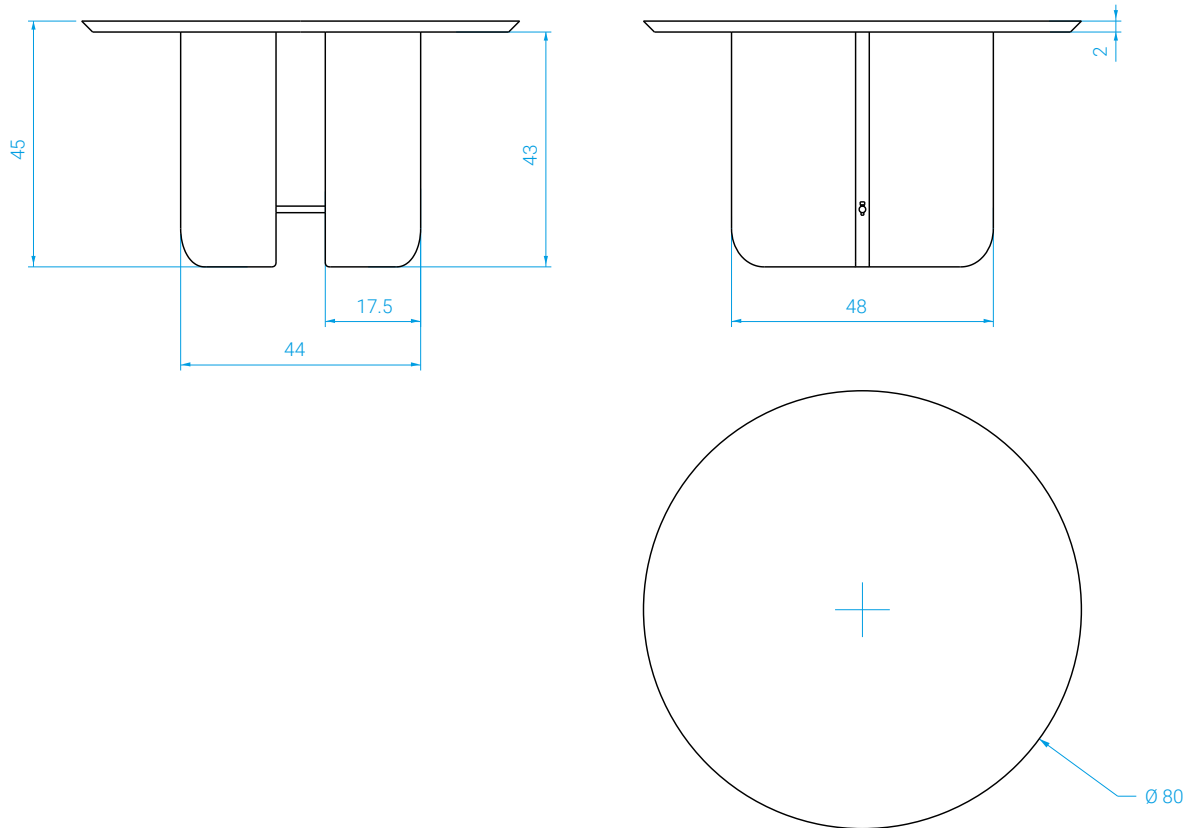

Lacquered wood, marble or tortoise shell top.
Lacquered wood base

DIMENSIONS

∅ : 55 x H : 40 cm

POIDS : 7 kg

MEASURES

∅ : 55 x H : 40 cm

WEIGHT: 7 kg

FICHE TECHNIQUE / TECHNICAL SHEET

Table basse Be Good large

Large Be Good coffee Table

Plateau en bois laqué, marbre ou écailles.
Piètement en bois laqué.

Lacquered wood, marble or tortoise shell top.
Lacquered wood base

DIMENSIONS

Large : \varnothing : 80 x H : 45 cm

POIDS : 10 kg

MEASURES

\varnothing : 80 x H : 45 cm

WEIGHT: 10 kg

COULEURS / COLORS

Table basse Be Good

Be Good coffee Table

Ivoire L17 - Rouge Saigon L18
Marbre vert + pieds laqués noirs M11
Écailles + pieds laqués noirs M40