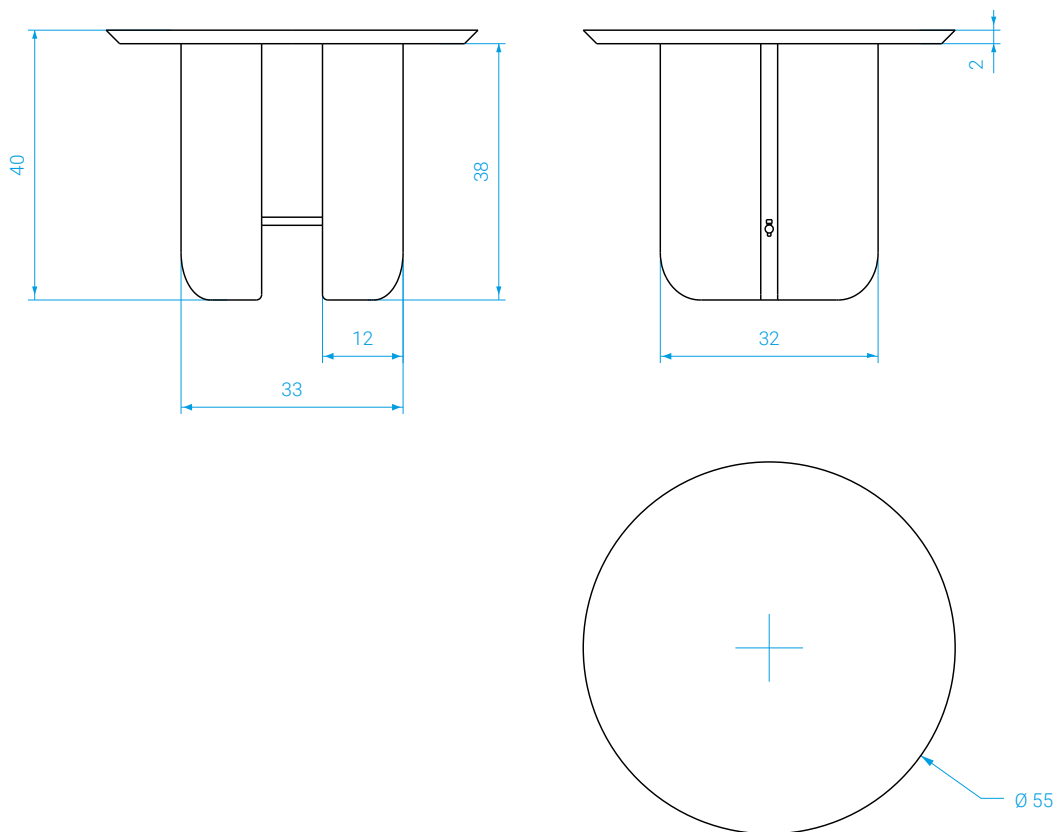

Lacquered wood, marble or tortoise shell top.
Lacquered wood base

DIMENSIONS

∅ : 55 x H : 40 cm

POIDS : 7 kg

MEASURES

∅ : 55 x H : 40 cm

WEIGHT: 7 kg

FICHE TECHNIQUE / TECHNICAL SHEET

Table basse Be Good large

Large Be Good coffee Table

Plateau en bois laqué, marbre ou écailles.
Piètement en bois laqué.

Lacquered wood, marble or tortoise shell top.
Lacquered wood base

DIMENSIONS

Large : \varnothing : 80 x H : 45 cm

POIDS : 10 kg

MEASURES

\varnothing : 80 x H : 45 cm

WEIGHT: 10 kg

COULEURS / COLORS

Table basse Be Good

Be Good coffee Table

Ivoire L17 - Rouge Saigon L18
Marbre vert + pieds laqués noirs M11
Écailles + pieds laqués noirs M40