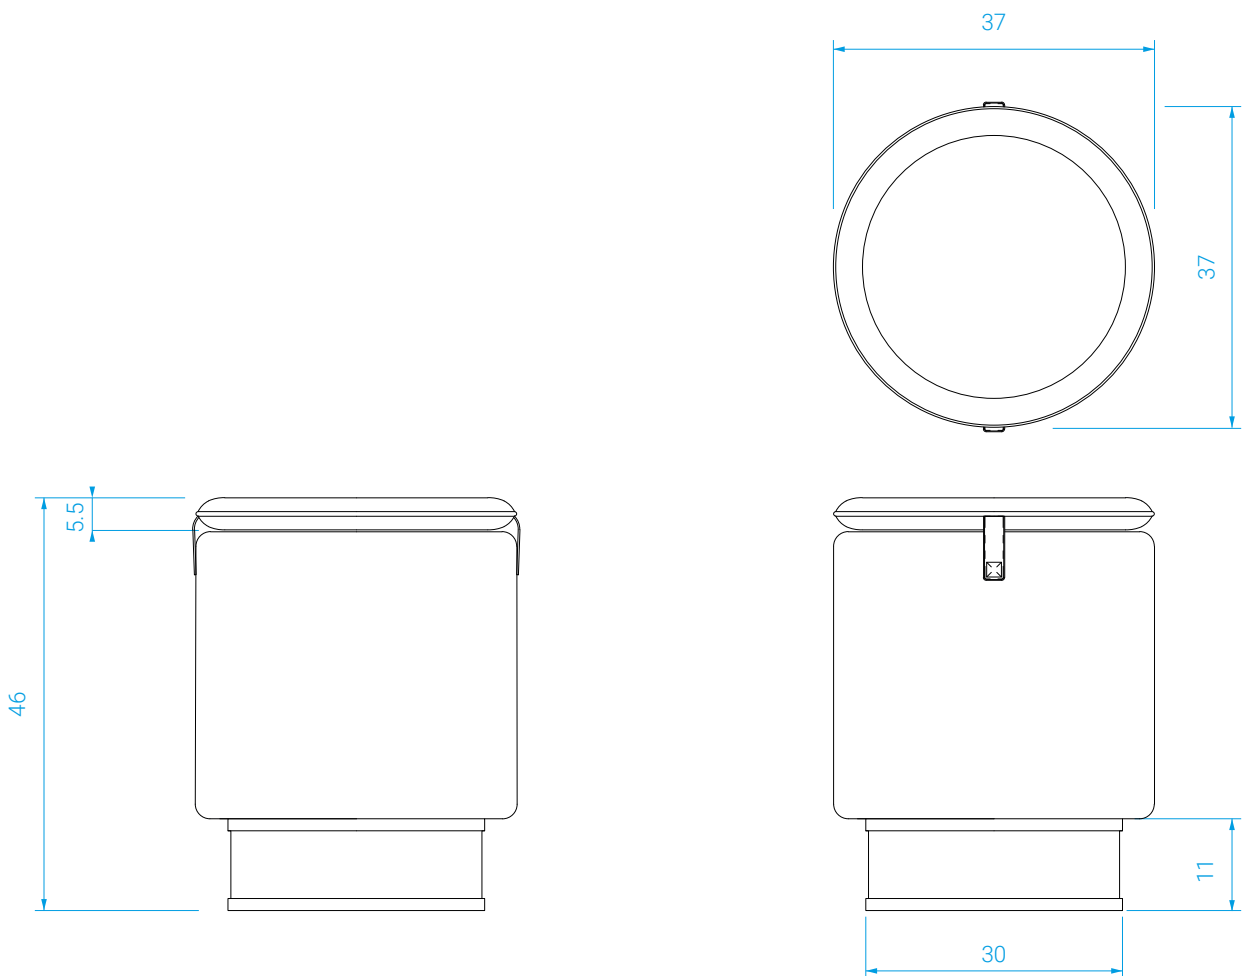

Pouf Montpensier rond

Montpensier round stool

Structure en bois. Cerclage en laiton.
Assise en mousse HR bi-densité.
Coussin tapissé de cuir ou de tissu.
Tissus Lelièvre.

DIMENSIONS

Long.: 37 cm . Prof. : 37 cm . Haut. : 46 cm

POIDS : 18 kg

Wood structure. Brass strapping.
Seat in dual density HR foam.
Cushion upholstered in leather or fabric.
Lelièvre Fabric.

MEASURES

Length: 37 cm . Depth: 37 cm . Height: 46 cm

WEIGHT: 18 kg