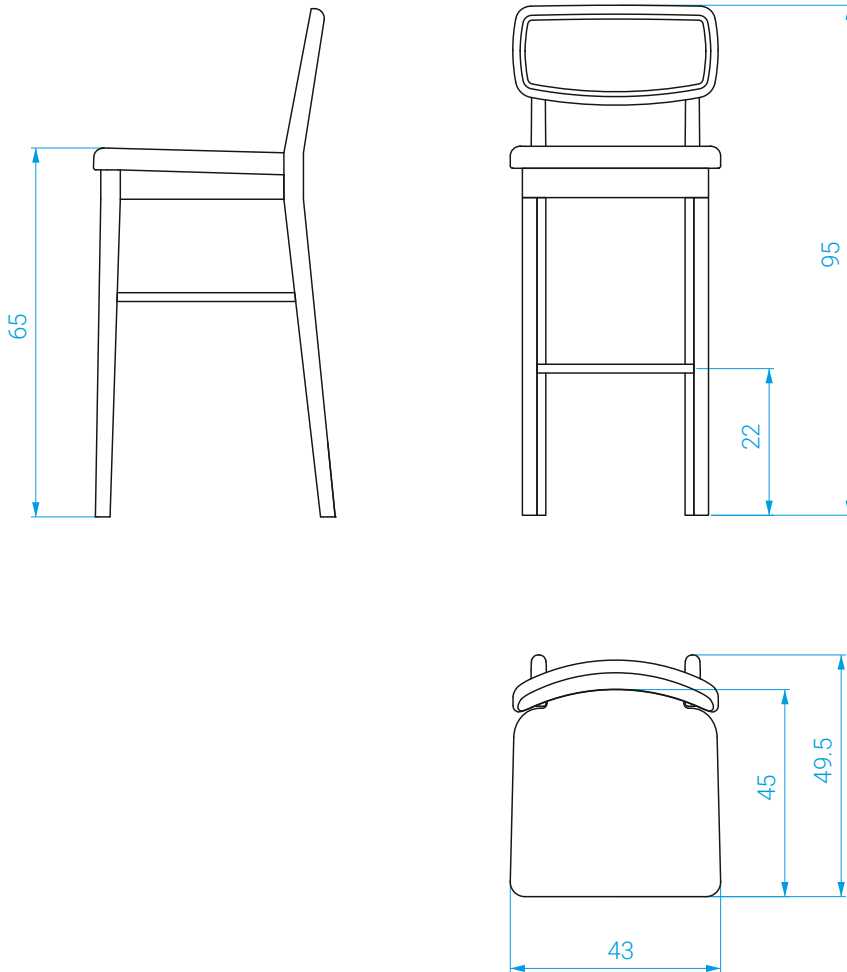

### **DIMENSIONS**

Larg. : 43 cm . Prof. : 49,5 cm . Haut. : 96 cm  
Hauteur de l'assise : 65 cm

### **MEASURES**

*Width: 43 cm . Depth: 49,5 cm . Height: 96 cm  
Seat height : 65 cm*

**POIDS** : 9,6 kg

**WEIGHT** : 9,6 kg

---

TISSUS / FABRICS