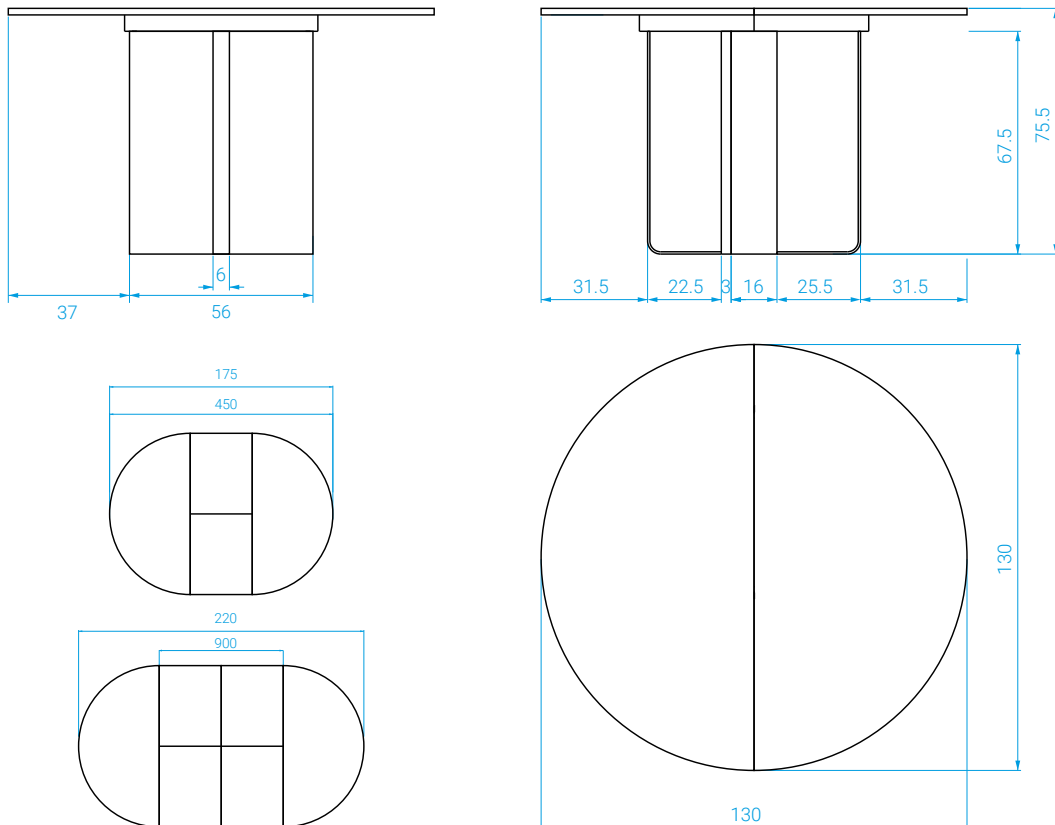

*Italian made ceramic top fixed to rosewood.
Black metal base.
Solid cabinet made of matte black lacquered wood.
Rosewood extensions.*

DIMENSIONS

Sans rallonges : Long. : 130 . Larg. : 130 . Haut. : 75,5 cm
Rallonge n°01 : Long. : 175 . Larg. : 130 . Haut. : 75,5 cm
Rallonge n°02 : Long. : 220 . Larg. : 130 . Haut. : 75,5 cm

MEASURES

*Without extension: Length: 130 . Width: 130 . Height: 75,5 cm
Extension No1: Length: 175 . Width: 130 . Height: 75,5 cm
Extension No2: Length: 220 . Width: 130 . Height: 75,5 cm*

POIDS

Table : 75,5 kg . Rallonges : 16 kg (2 x 8 kg)

WEIGHT

Table : 75,5 kg . Extension: 16 kg (2 x 8 kg)

COULEURS / COLORS

Table de repas Felice

Felice dining table

Céramique Statuario

Céramique Saint-Laurent
