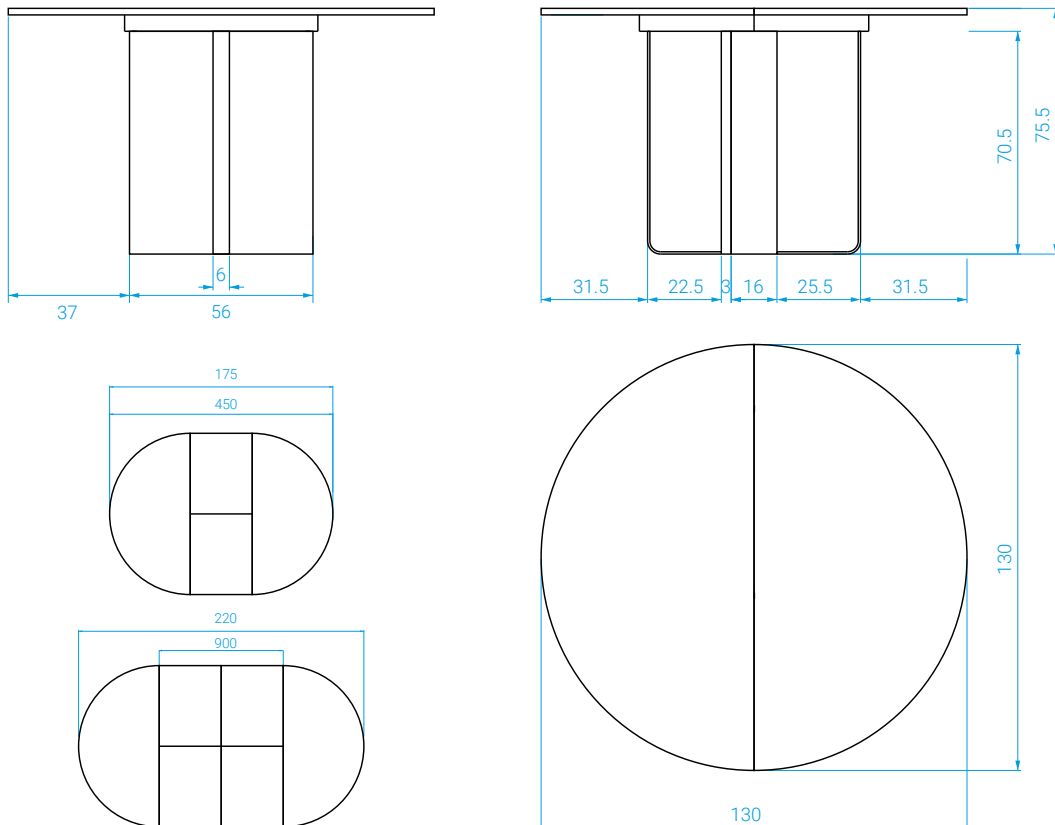

### DIMENSIONS

Sans rallonges : Long. : 130 . Larg. : 130 . Haut. : 75,5 cm  
Rallonge n°01 : Long. : 175 . Larg. : 130 . Haut. : 75,5 cm  
Rallonge n°02 : Long. : 220 . Larg. : 130 . Haut. : 75,5 cm

### MEASURES

*Without extension: Length: 130 . Width: 130 . Height: 75,5 cm  
Extension No1: Length: 175 . Width: 130 . Height: 75,5 cm  
Extension No2: Length: 220 . Width: 130 . Height: 75,5 cm*

### POIDS

Table : 75,5 kg . Rallonges : 16 kg (2 x 8 kg)

### WEIGHT

*Table : 75,5 kg . Extension: 16 kg (2 x 8 kg)*

COULEURS / COLORS