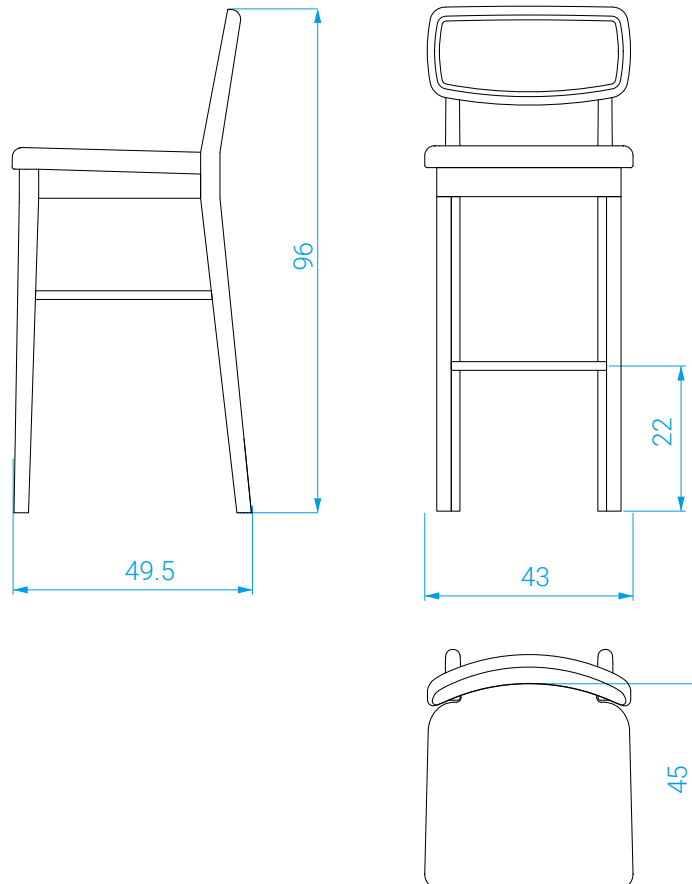

Tabouret haut

High stool

Structure en chêne massif, teinté noir ou finition noyer.
Dossier cannage ou tapissé.
Assise en tissu ou cuir. Barreaux en laiton.

Solid oak frame, stained black or walnut finish.
Cane or upholstered backrest.
Seat in fabric or leather. Brass bars.

DIMENSIONS

Larg. : 43 cm . Prof. : 49,5 cm . Haut. : 96 cm
Hauteur de l'assise : 65 cm

MEASURES

Width: 43 cm . Depth: 49,5 cm . Height: 96 cm
Seat height : 65 cm

POIDS

9,6 kg

WEIGHT

9,6 kg

COLISAGE

11 kg brut / 0,27 m³

PACKAGING

11 kg gross weight / 0,27 m³