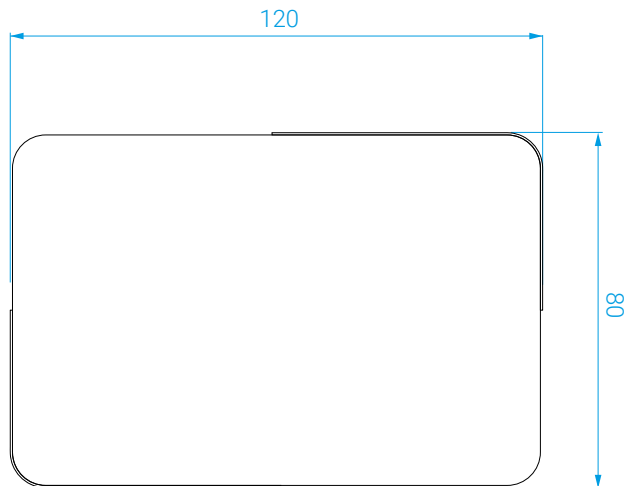

DIMENSIONS

Long.: 120 cm . Larg.: 80 cm . Haut. : 30 cm

MEASURES

Length: 120 cm . Width: 80 cm . Height: 30 cm

POIDS :

Plateau en verre fumé : 50 kg
Plateau en marbre : 73 kg
Plateau palissandre : 55 kg
Plateau céramique : 58 kg

WEIGHT:

*Black glass table top: 50 kg
Marble table top: 73 kg
Rosewood table top: 55 kg
Ceramic table top: 58 kg*

COLISAGE

Plateau verre fumé : 72 kg brut / 0,47 m³
Plateau Marbre : 95 kg brut / 0,47 m³
Plateau finition palissandre : 75 kg / 0,47 m³
Plateau céramique : 80 kg / 0,47 m³

PACKAGING

*Black glass table top: 72 kg gross weight / 0,47 m³
Marble table top: 95 kg gross weight / 0,47 m³
Rosewood finish table top: 75 kg gross weight / 0,47 m³
Ceramic table top: 80 kg gross weight / 0,47 m³*