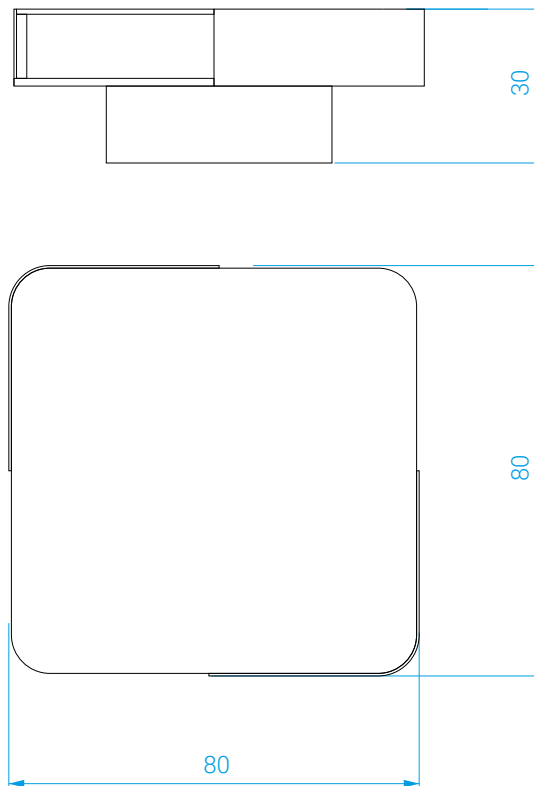

*Table top in smocked black glass, marble or ceramic.
Solid oak base lacquered in black matte.*

DIMENSIONS

Long. : 80 cm . Larg. : 80 cm . Haut. : 30 cm

MEASURES

Length: 80 cm . Width: 80 cm . Height: 30 cm

POIDS

Plateau verre fumé : 32 kg
Plateau marbre : 55 kg
Plateau céramique : 38 kg

WEIGHT

*Glass table top : 32 kg
Marble table top : 55 kg
Ceramic table top : 38 kg*

COLISAGE

Plateau verre fumé : 70 kg brut / 0,32 m³
Plateau marbre : 90 kg brut / 0,32 m³
Plateau céramique : 76 kg brut / 0,32 m³

PACKAGING

*Black glass table top: 70 kg gross weight / 0,32 m³
Marble table top: 90 kg gross weight / 0,32 m³
Ceramic table top: 76 kg gross weight / 0,32 m³*

Couleurs

Colors

Plateau marbre vert
Green marble top

DIMENSIONS

Long.: 120 cm . Larg.: 80 cm . Haut. : 30 cm

MEASURES

Length: 120 cm . Width: 80 cm . Height: 30 cm

POIDS :

Plateau en verre fumé : 50 kg
Plateau en marbre : 73 kg
Plateau palissandre : 55 kg
Plateau céramique : 58 kg