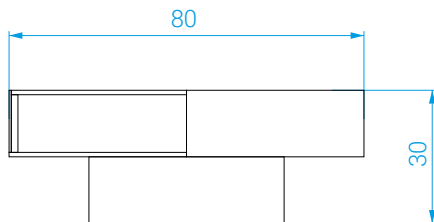

DIMENSIONS

Long.: 120 cm . Larg.: 80 cm . Haut. : 30 cm

MEASURES

Length: 120 cm . Width: 80 cm . Height: 30 cm

POIDS :

Plateau en verre fumé : 50 kg
Plateau en marbre : 73 kg
Plateau palissandre : 55 kg
Plateau céramique : 58 kg

WEIGHT:

*Black glass table top: 50 kg
Marble table top: 73 kg
Rosewood table top: 55 kg
Ceramic table top: 58 kg*

COLISAGE

Plateau verre fumé : 72 kg brut / 0,47 m³
Plateau Marbre : 95 kg brut / 0,47 m³
Plateau finition palissandre : 75 kg / 0,47 m³
Plateau céramique : 80 kg / 0,47 m³

PACKAGING

*Black glass table top: 72 kg gross weight / 0,47 m³
Marble table top: 95 kg gross weight / 0,47 m³
Rosewood finish table top: 75 kg gross weight / 0,47 m³
Ceramic table top: 80 kg gross weight / 0,47 m³*