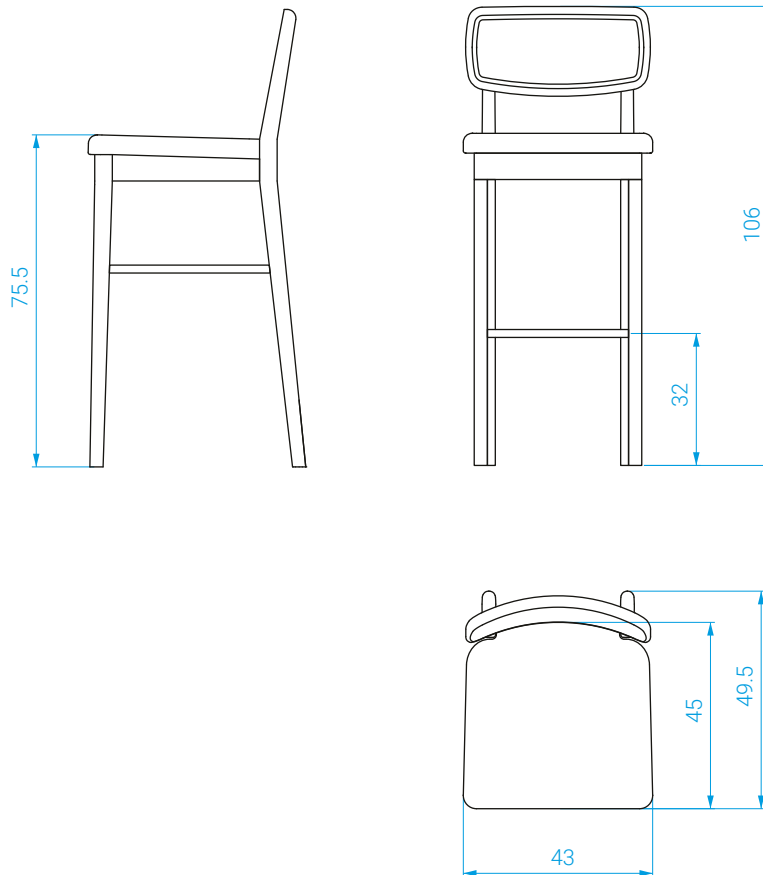

### **DIMENSIONS**

Larg. : 43 cm . Prof. : 49,5 cm . Haut. : 106 cm

**POIDS** : 9,6 kg

### **MEASURES**

*Width: 43 cm . Depth: 49,5 cm . Height: 106 cm*

**WEIGHT**: 9,6 kg

---

TISSUS / FABRICS