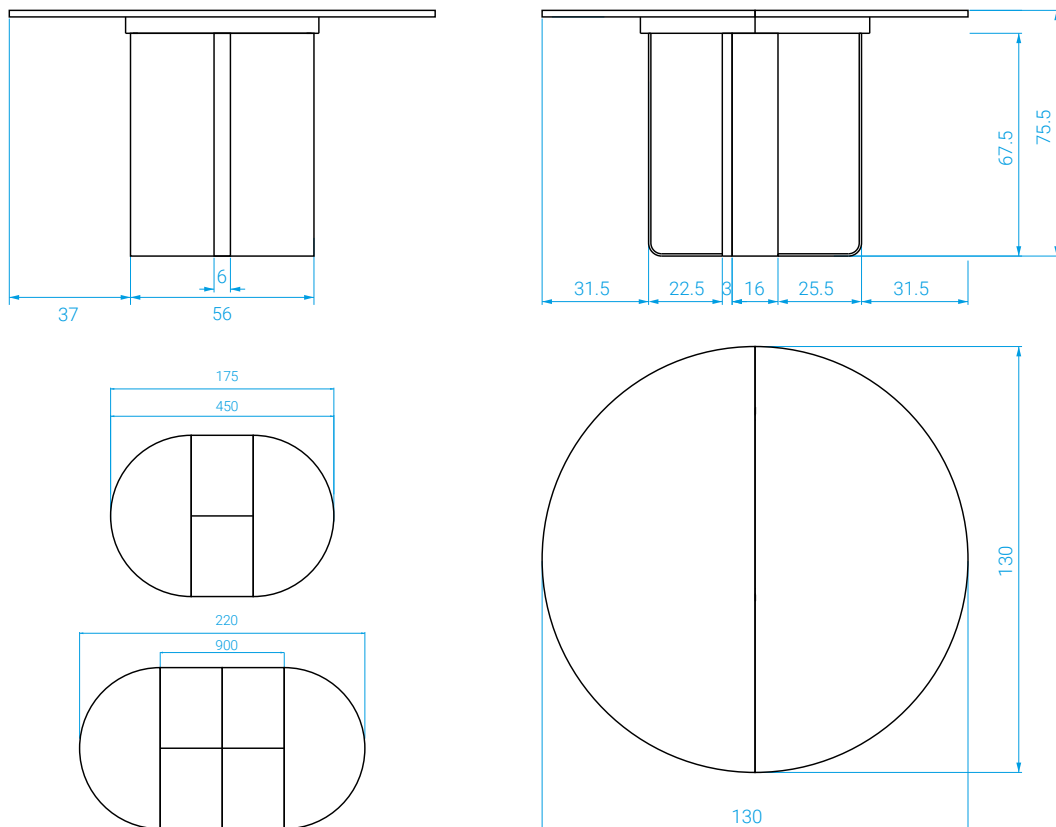

*Italian made ceramic top fixed to rosewood.
Black metal base.
Solid cabinet made of matte black lacquered wood.
Rosewood extensions.*

DIMENSIONS

Sans rallonges : Long. : 130 . Larg. : 130 . Haut. : 75,5 cm
Rallonge n°01 : Long. : 175 . Larg. : 130 . Haut. : 75,5 cm
Rallonge n°02 : Long. : 220 . Larg. : 130 . Haut. : 75,5 cm

MEASURES

*Without extension: Length: 130 . Width: 130 . Height: 75,5 cm
Extension No1: Length: 175 . Width: 130 . Height: 75,5 cm
Extension No2: Length: 220 . Width: 130 . Height: 75,5 cm*

POIDS

Table : 75,5 kg . Rallonges : 16 kg (2 x 8 kg)

WEIGHT

Table : 75,5 kg . Extension: 16 kg (2 x 8 kg)

COULEURS / COLORS

Table de repas Felice

Felice dining table

C ramique blanc Statuario
White Statuario ceramic

C ramique noir Saint-Laurent
Black Saint-Laurent ceramic
