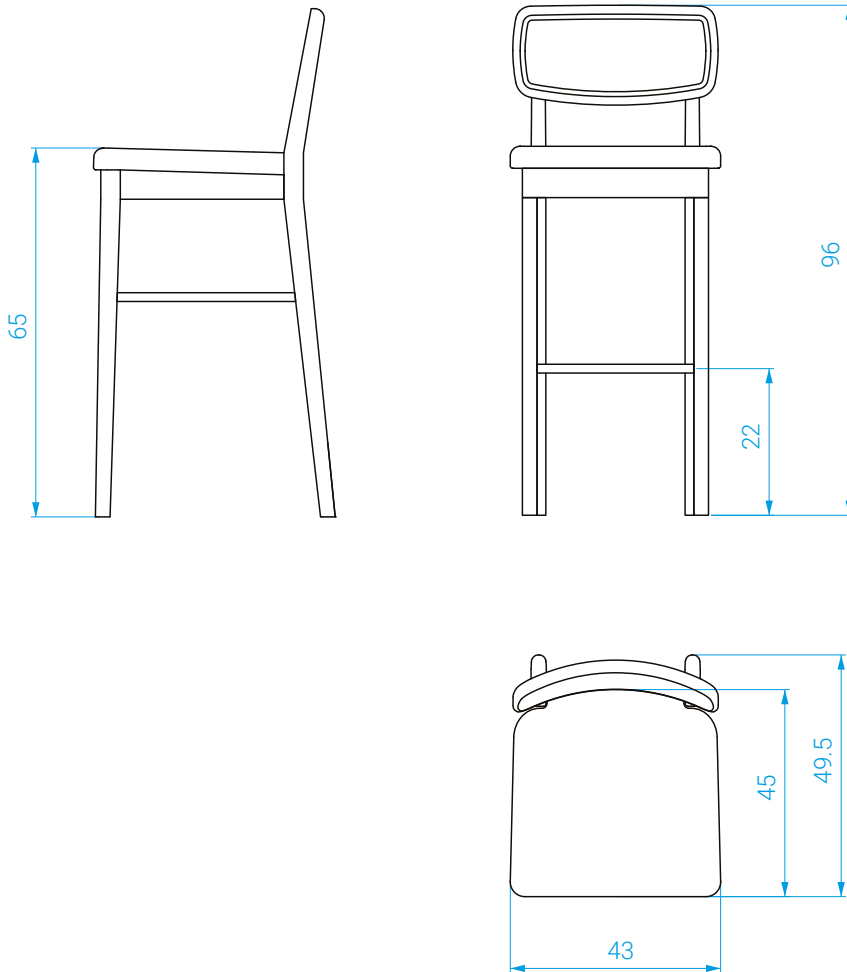

### **DIMENSIONS**

Larg. : 43 cm . Prof. : 49,5 cm . Haut. : 96 cm  
Hauteur de l'assise : 65 cm

### **MEASURES**

*Width: 43 cm . Depth: 49,5 cm . Height: 96 cm  
Seat height : 65 cm*

**POIDS** : 9,6 kg

**WEIGHT** : 9,6 kg

---

TISSUS / FABRICS