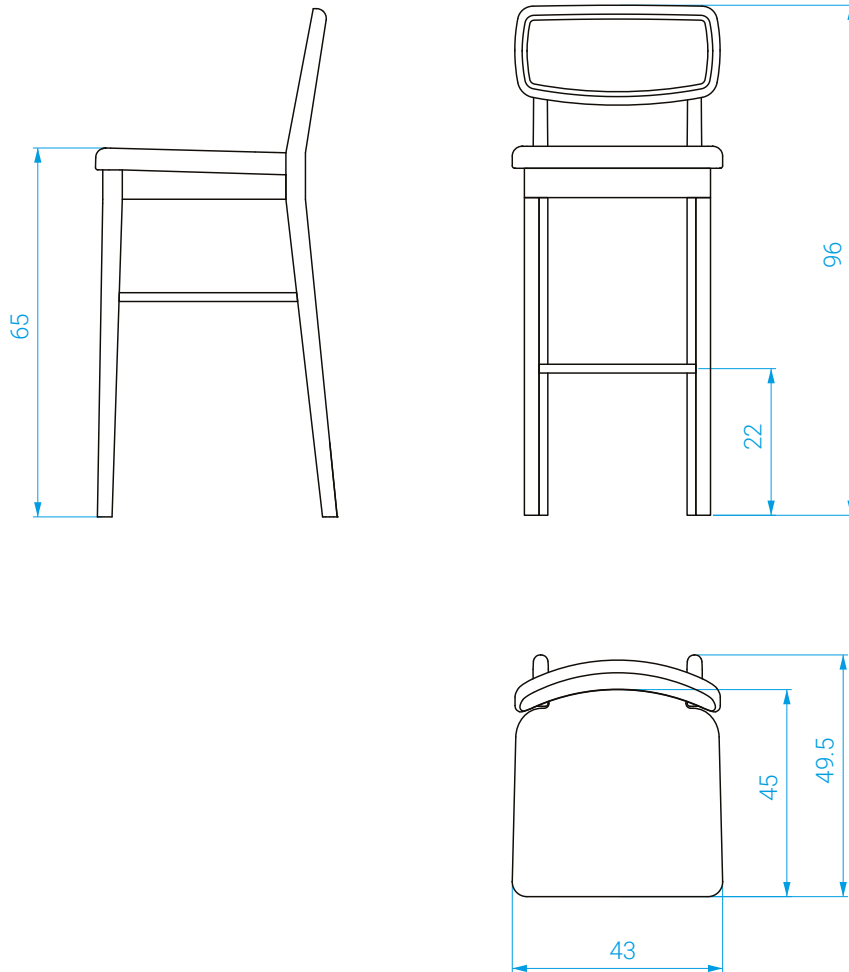

FICHE TECHNIQUE / TECHNICAL SHEET

Tabouret haut cannage

Cane high stool

red
EDITION

Tabouret haut cannage

Cane high stool

Structure en chêne massif ou teinté noir.
Revêtement en tissu ou cuir.
Barreaux en laiton.

*Solid oak frame or black finish.
Seat upholstered in leather or fabric.
Brass bars.*

DIMENSIONS

Larg. : 43 cm . Prof. : 49,5 cm . Haut. : 96 cm
Hauteur de l'assise : 65 cm

MEASURES

*Width: 43 cm . Depth: 49,5 cm . Height: 96 cm
Seat height : 65 cm*

POIDS : 9,6 kg

WEIGHT : 9,6 kg

TISSUS / FABRICS

Tabouret haut cannage

Cane high stool

Catégorie B: Prune T19

Catégorie C: Caviar T37

Cuir : Noir T51 - Tabac T52 - Vanille T54