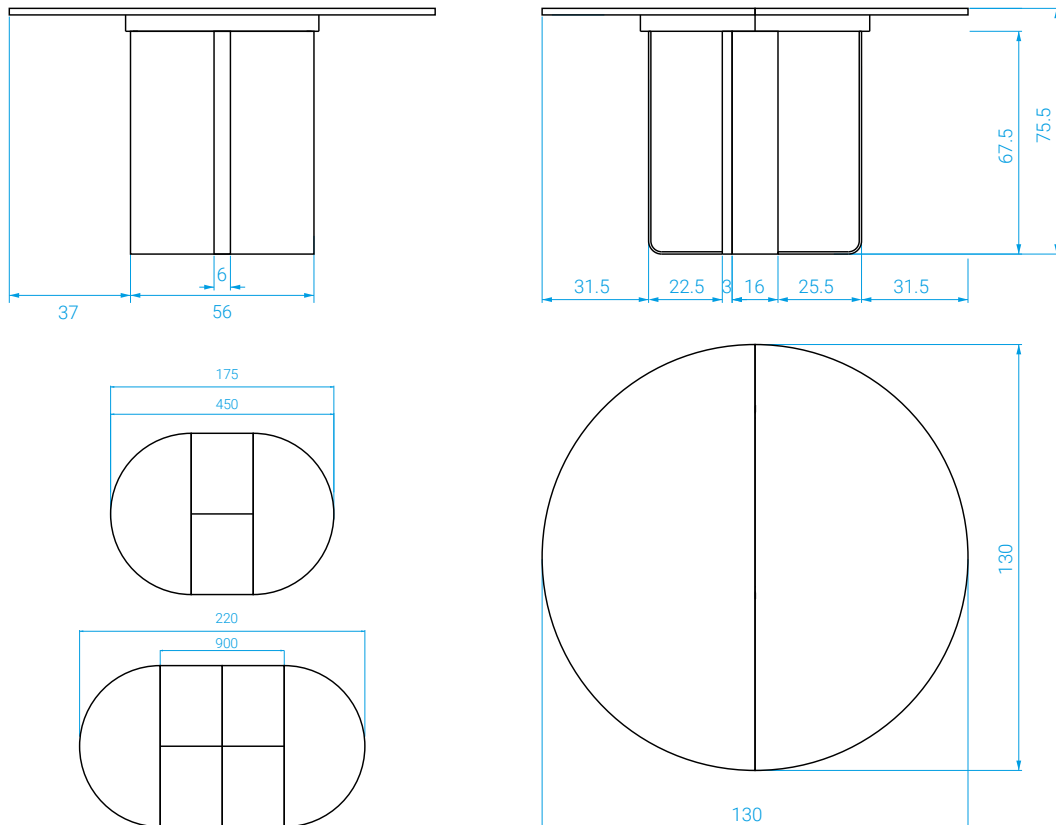

*Italian made ceramic top fixed to rosewood.
Black metal base.
Solid cabinet made of matte black lacquered wood.
Rosewood extensions or matte black wood.*

DIMENSIONS

Sans rallonges : Long. : 130 . Larg. : 130 . Haut. : 75,5 cm
Rallonge n°01 : Long. : 175 . Larg. : 130 . Haut. : 75,5 cm
Rallonge n°02 : Long. : 220 . Larg. : 130 . Haut. : 75,5 cm

MEASURES

*Without extension: Length: 130 . Width: 130 . Height: 75,5 cm
Extension No1: Length: 175 . Width: 130 . Height: 75,5 cm
Extension No2: Length: 220 . Width: 130 . Height: 75,5 cm*

POIDS

Table : 75,5 kg . Rallonges : 16 kg (2 x 8 kg)

WEIGHT

Table : 75,5 kg . Extensions: 16 kg (2 x 8 kg)

COULEURS / COLORS

Table de repas Felice

Felice dining table

C ramique blanc Statuario
White Statuario ceramic

C ramique noir Saint-Laurent
Black Saint-Laurent ceramic
