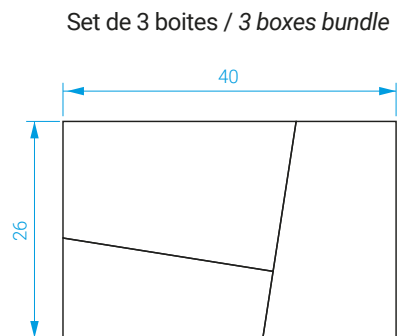

DIMENSIONS

Large : Long. : 28 cm . Larg. : 18 cm . Haut. : 14 cm
Medium : Long. : 26 cm . Larg. : 16 cm . Haut. : 8 cm
Small : Long. : 25 cm . Larg. : 12 cm . Haut. : 5 cm

MEASURES

Large: Length: 28 cm . Width: 18 cm . Height: 14 cm
Medium: Length: 26 cm . Width: 16 cm . Height: 8 cm
Small: Length: 25 cm . Width: 12 cm . Height: 5 cm

POIDS: Large : 1,36 kg - Medium : 0,86 kg - Small : 0,43 kg

WEIGHT: Large: 1,36 kg - Medium: 0,86 kg - Small: 0,43 kg

Boite Pigalle carrée

Square Pigalle box

Laque sur MDF avec couvercle en laque et daim.
Intérieur peinture noir mat.

DIMENSIONS

Long. : 26 cm . Larg. : 26 cm . Haut. : 8 cm

POIDS: 1,6 kg

*Lacquer on MDF. Lid made of lacquer and suede leather.
Interior with a black matte finish paint.*

MEASURES

Length: 26 cm . Width: 26 cm . Height: 8 cm