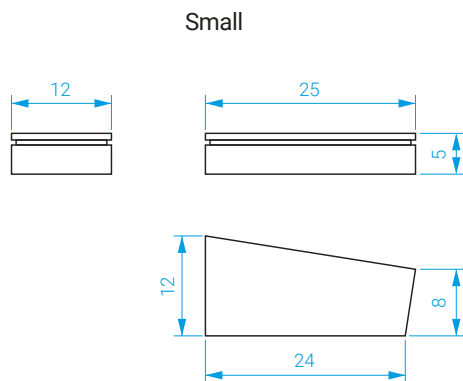

DIMENSIONS

Large : Long. : 28 cm . Larg. : 18 cm . Haut. : 14 cm
Medium : Long. : 26 cm . Larg. : 16 cm . Haut. : 8 cm
Small : Long. : 25 cm . Larg. : 12 cm . Haut. : 5 cm

MEASURES

Large: Length: 28 cm . Width: 18 cm . Height: 14 cm
Medium: Length: 26 cm . Width: 16 cm . Height: 8 cm
Small: Length: 25 cm . Width: 12 cm . Height: 5 cm

POIDS: Large : 1,36 kg - Medium : 0,86 kg - Small : 0,43 kg

WEIGHT: Large: 1,36 kg - Medium: 0,86 kg - Small: 0,43 kg

Boite Pigalle carrée

Square Pigalle box

Laque sur MDF avec couvercle en laque et daim.
Intérieur peinture noir mat.

DIMENSIONS

Long. : 26 cm . Larg. : 26 cm . Haut. : 8 cm

POIDS: 1,6 kg

*Lacquer on MDF. Lid made of lacquer and suede leather.
Interior with a black matte finish paint.*

MEASURES

Length: 26 cm . Width: 26 cm . Height: 8 cm