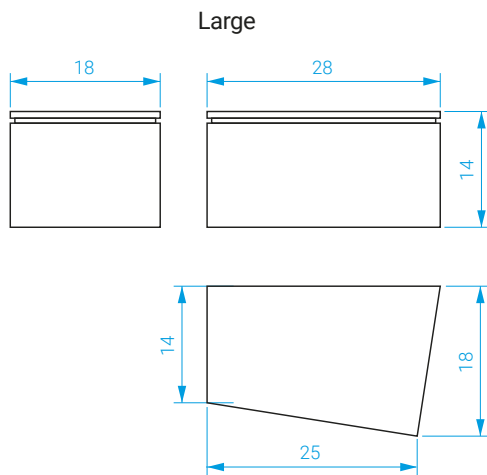

DIMENSIONS

Large : Long. : 28 cm . Larg. : 18 cm . Haut. : 14 cm
Medium : Long. : 26 cm . Larg. : 16 cm . Haut. : 8 cm
Small : Long. : 25 cm . Larg. : 12 cm . Haut. : 5 cm

MEASURES

Large: Length: 28 cm . Width: 18 cm . Height: 14 cm
Medium: Length: 26 cm . Width: 16 cm . Height: 8 cm
Small: Length: 25 cm . Width: 12 cm . Height: 5 cm

POIDS: Large : 1,36 kg - Medium : 0,86 kg - Small : 0,43 kg

WEIGHT: Large: 1,36 kg - Medium: 0,86 kg - Small: 0,43 kg

Boite Pigalle carrée

Square Pigalle box

Laque sur MDF avec couvercle en laque et daim.
Intérieur peinture noir mat.

DIMENSIONS

Long. : 26 cm . Larg. : 26 cm . Haut. : 8 cm

POIDS: 1,6 kg

*Lacquer on MDF. Lid made of lacquer and suede leather.
Interior with a black matte finish paint.*

MEASURES

Length: 26 cm . Width: 26 cm . Height: 8 cm

WEIGHT: 1,6 kg