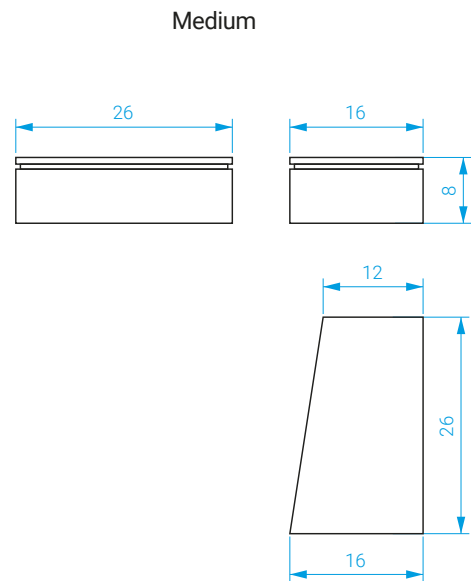

DIMENSIONS

Large : Long. : 28 cm . Larg. : 18 cm . Haut. : 14 cm
Medium : Long. : 26 cm . Larg. : 16 cm . Haut. : 8 cm
Small : Long. : 25 cm . Larg. : 12 cm . Haut. : 5 cm

MEASURES

Large: Length: 28 cm . Width: 18 cm . Height: 14 cm
Medium: Length: 26 cm . Width: 16 cm . Height: 8 cm
Small: Length: 25 cm . Width: 12 cm . Height: 5 cm

POIDS: Large : 1,36 kg - Medium : 0,86 kg - Small : 0,43 kg

WEIGHT: Large: 1,36 kg - Medium: 0,86 kg - Small: 0,43 kg

Boite Pigalle carrée

Square Pigalle box

Laque sur MDF avec couvercle en laque et daim.
Intérieur peinture noir mat.

DIMENSIONS

Long. : 26 cm . Larg. : 26 cm . Haut. : 8 cm

POIDS: 1,6 kg

*Lacquer on MDF. Lid made of lacquer and suede leather.
Interior with a black matte finish paint.*

MEASURES

Length: 26 cm . Width: 26 cm . Height: 8 cm