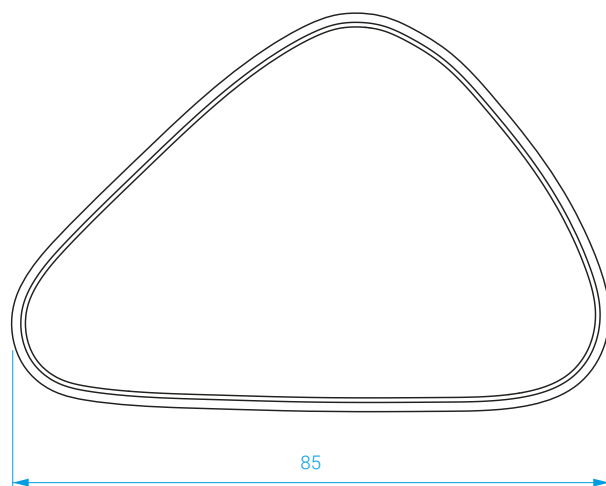

Long.: 85 cm . Larg.: 53 cm . Haut.: 40 cm

POIDS: 6 kg

En option : set de pieds bois (40cm)

*Solid oak wood base.
Lacquer on MDF and solid oak wood top.*

MEASURES

Length: 85 cm . Width: 53 cm . Height: 40 cm

WEIGHT: 6 kg

In option: wooden table legs (40cm)

FICHE TECHNIQUE / TECHNICAL SHEET

Table basse small marbre

Small marble coffee table

Piètement en chêne massif.
Plateau en marbre sur bois contreplaqué.

*Solid oak wood base.
Marble platter on a wooden base.*

DIMENSIONS

Long.: 85 cm . Larg.: 53 cm . Haut.: 40 cm

POIDS: 16 kg

MEASURES

Length: 85 cm . Width: 53 cm . Height: 40 cm

WEIGHT: 16 kg

COULEURS / COLORS

Table basse small