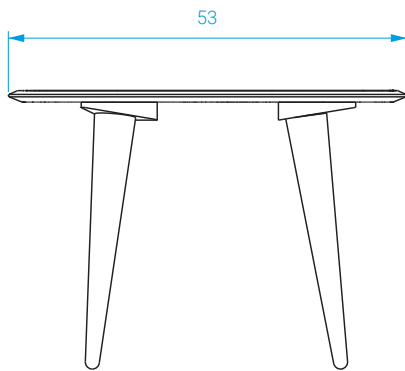

Long.: 85 cm . Larg.: 53 cm . Haut.: 40 cm

POIDS: 6 kg

En option : set de pieds bois (40cm)

*Solid oak wood base.
Lacquer on MDF and solid oak wood top.*

MEASURES

Length: 85 cm . Width: 53 cm . Height: 40 cm

WEIGHT: 6 kg

In option: wooden table legs (40cm)

FICHE TECHNIQUE / TECHNICAL SHEET

Table basse small marbre

Small marble coffee table

Piètement en chêne massif.
Plateau en marbre sur bois contreplaqué.

*Solid oak wood base.
Marble platter on a wooden base.*

DIMENSIONS

Long.: 85 cm . Larg.: 53 cm . Haut.: 40 cm

POIDS: 16 kg

MEASURES

Length: 85 cm . Width: 53 cm . Height: 40 cm

WEIGHT: 16 kg

COULEURS / COLORS

Table basse small