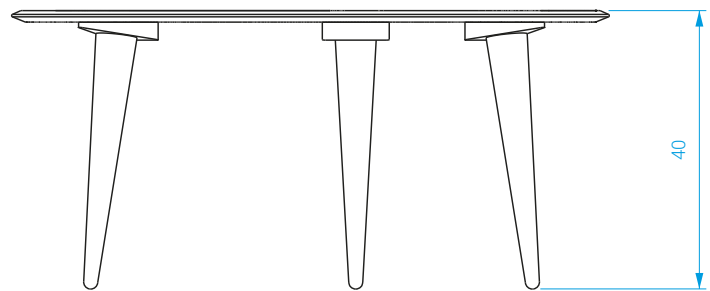

FICHE TECHNIQUE / TECHNICAL SHEET

Table basse small

Small coffee table

red
EDITION

Table basse small

Small coffee table

Piètement en chêne massif.
Plateau en laque sur MDF et en chêne massif.

DIMENSIONS

Long.: 85 cm . Larg.: 53 cm . Haut.: 40 cm

POIDS: 6 kg

En option : set de pieds bois (40cm)

*Solid oak wood base.
Lacquer on MDF and solid oak wood top.*

MEASURES

Length: 85 cm . Width: 53 cm . Height: 40 cm

WEIGHT: 6 kg

In option: wooden table legs (40cm)

FICHE TECHNIQUE / TECHNICAL SHEET

Table basse small marbre

Small marble coffee table

Piètement en chêne massif.
Plateau en marbre sur bois contreplaqué.

*Solid oak wood base.
Marble platter on a wooden base.*

DIMENSIONS

Long.: 85 cm . Larg.: 53 cm . Haut.: 40 cm

POIDS: 16 kg

MEASURES

Length: 85 cm . Width: 53 cm . Height: 40 cm

WEIGHT: 16 kg

COULEURS / COLORS

Table basse small