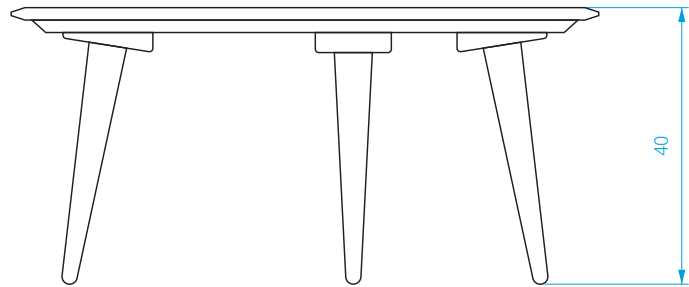

Long.: 85 cm . Larg.: 53 cm . Haut.: 40 cm

POIDS: 6 kg

En option : set de pieds bois (40cm)

*Solid oak wood base.
Lacquer on MDF and solid oak wood top.*

MEASURES

Length: 85 cm . Width: 53 cm . Height: 40 cm

WEIGHT: 6 kg

In option: wooden table legs (40cm)

FICHE TECHNIQUE / TECHNICAL SHEET

Table basse small marbre

Small marble coffee table

Piètement en chêne massif.
Plateau en marbre sur bois contreplaqué.

*Solid oak wood base.
Marble platter on a wooden base.*

DIMENSIONS

Long.: 85 cm . Larg.: 53 cm . Haut.: 40 cm

POIDS: 16 kg

MEASURES

Length: 85 cm . Width: 53 cm . Height: 40 cm

WEIGHT: 16 kg

COULEURS / COLORS

Table basse small