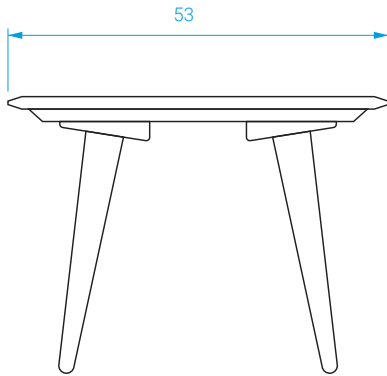

Long.: 85 cm . Larg.: 53 cm . Haut.: 40 cm

POIDS: 6 kg

En option : set de pieds bois (40cm)

*Solid oak wood base.
Lacquer on MDF and solid oak wood top.*

MEASURES

Length: 85 cm . Width: 53 cm . Height: 40 cm

WEIGHT: 6 kg

In option: wooden table legs (40cm)

FICHE TECHNIQUE / TECHNICAL SHEET

Table basse small marbre

Small marble coffee table

Piètement en chêne massif.
Plateau en marbre sur bois contreplaqué.

*Solid oak wood base.
Marble platter on a wooden base.*

DIMENSIONS

Long.: 85 cm . Larg.: 53 cm . Haut.: 40 cm

POIDS: 16 kg

MEASURES

Length: 85 cm . Width: 53 cm . Height: 40 cm

WEIGHT: 16 kg

COULEURS / COLORS

Table basse small