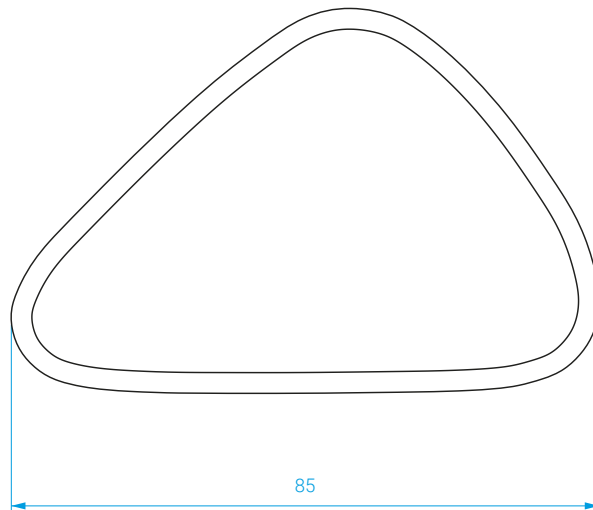

Long.: 85 cm . Larg.: 53 cm . Haut.: 40 cm

POIDS: 6 kg

En option : set de pieds bois (40cm)

*Solid oak wood base.
Lacquer on MDF and solid oak wood top.*

MEASURES

Length: 85 cm . Width: 53 cm . Height: 40 cm

DIMENSIONS

Long.: 85 cm . Larg.: 53 cm . Haut.: 40 cm

POIDS: 16 kg

MEASURES

Length: 85 cm . Width: 53 cm . Height: 40 cm

WEIGHT: 16 kg

COULEURS / COLORS

Table basse small