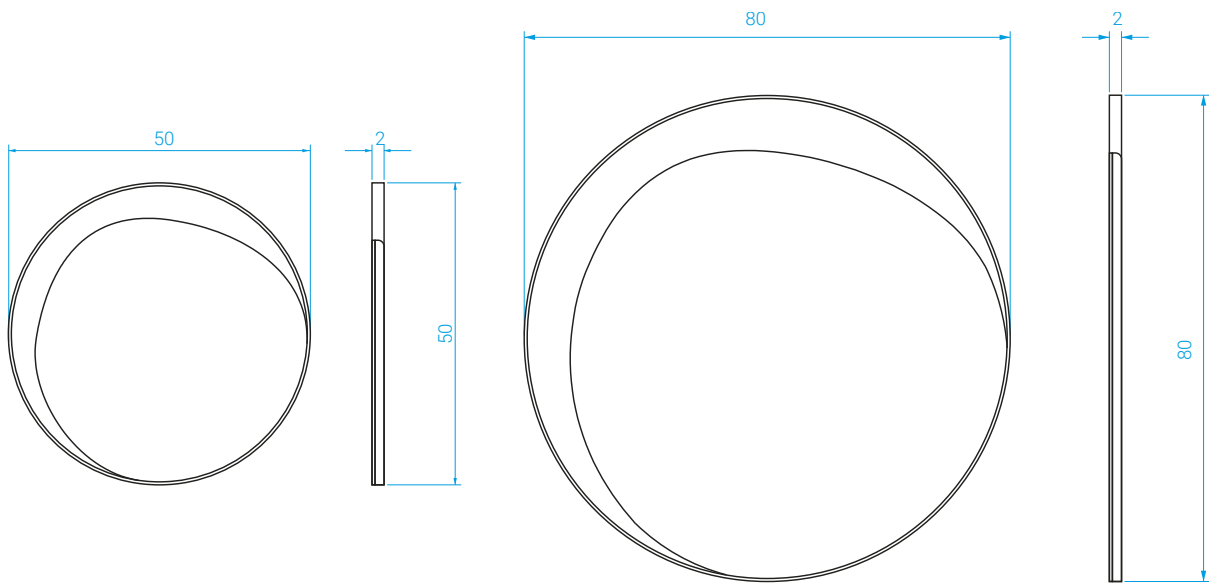

FICHE TECHNIQUE / TECHNICAL SHEET

Miroir Ellipse

Ellipse mirror

red
EDITION

Miroir Ellipse

Ellipse Mirror

Miroir neutre ou teinté en rose cuivré.
Cerclage en laiton.

*Natural or copper-tinted, pink-hued glass.
Brass frame.*

DIMENSIONS

Small: Diamètre : 50 cm . Épaisseur : 2 cm
Large: Diamètre : 80 cm . Épaisseur : 2 cm

MEASURES

Small: Diameter: 50 cm . Thickness: 2 cm
Large: Diameter: 80 cm . Thickness: 2 cm

POIDS

Small: 6 kg
Large: 12 kg

WEIGHT

Small: 6 kg
Large: 12 kg

COULEURS / COLORS

Miroir Ellipse

Ellipse mirror

Miroir neutre ou teinté en rose cuivré

Natural or copper-tinted, pink-hued glass

Neutre
Natural