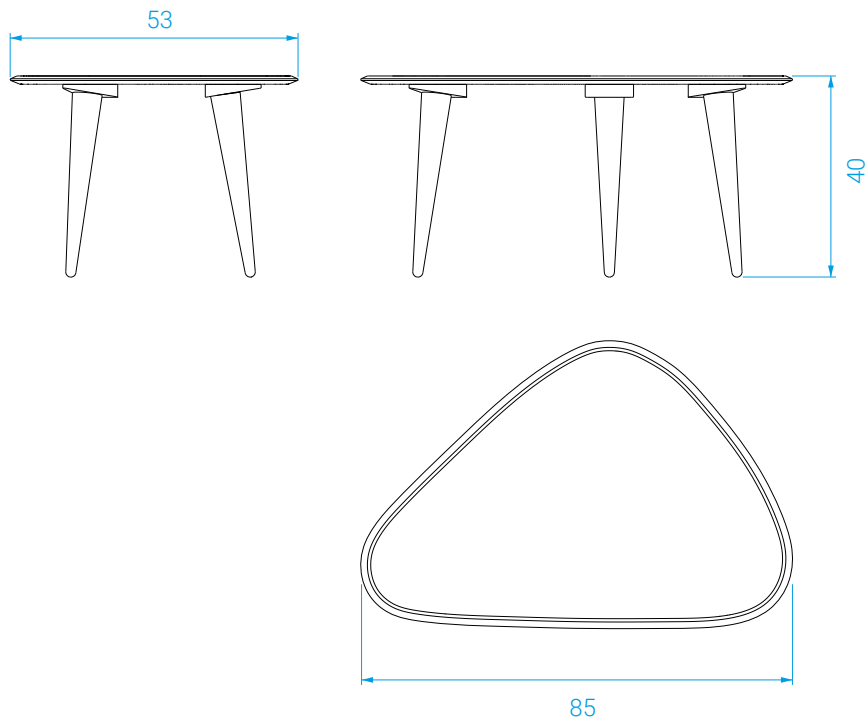

Table basse 50's small

Small 50's coffee table

Piètement en chêne massif.
Plateau en laque et bois, marbre ou chêne massif.

*Solid oak base.
Lacquer and wood, marble or solid oak top.*

DIMENSIONS

Long.: 85 cm . Larg.: 53 cm . Haut.: 40 cm

MEASURES

Length: 85 cm . Width: 53 cm . Height: 40 cm

POIDS

Plateau laque : 6 kg
Plateau marbre : 16 kg

WEIGHT

*Lacquered table top: 6 kg
Marble table top: 16 kg*

COLISAGE

Plateau laque : 8 kg brut / 0,04 m³
Plateau marbre : 21 kg brut / 0,10 m³

PACKAGING

*Lacquered table top: 8 kg gross weight / 0,04 m³
Marble table top: 21 kg gross weight / 0,10 m³*

En option : set de pieds bois (40cm)

In option: wooden table legs (40cm)