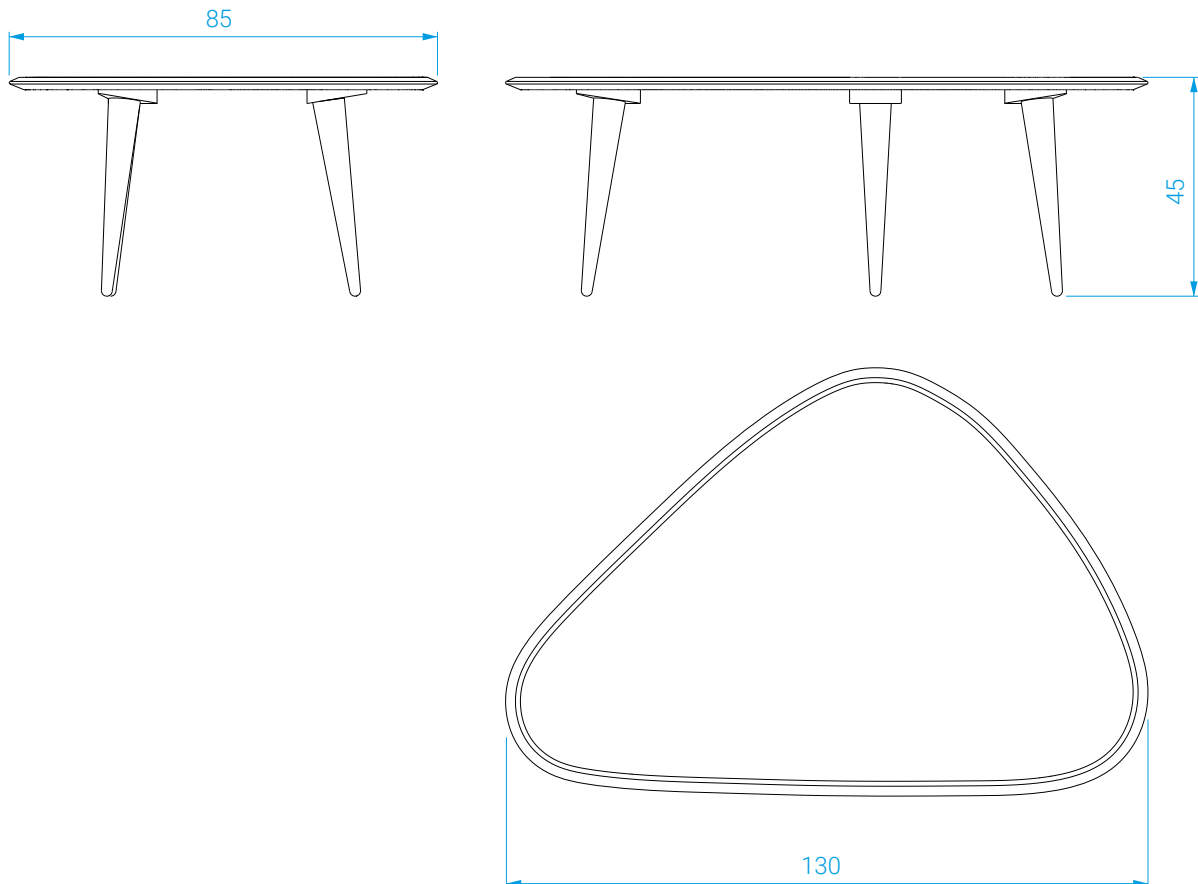

Table basse 50's large

Large 50's coffee table

Piètement en chêne massif.
Plateau en laque et bois, marbre ou chêne massif.

*Solid oak base.
Lacquer and wood, marble or solid oak top.*

DIMENSIONS

Long.: 130 cm . Larg.: 85 cm . Haut.: 45 cm

MEASURES

Length: 130 cm . Width: 85 cm . Height: 45 cm

POIDS

Plateau laque : 14,5 kg
Plateau marbre : 39 kg

WEIGHT

*Lacquered table top: 14,5 kg
Marble table top: 39 kg*

COLISAGE

Plateau laque : 16 kg brut / 0,10 m³
Plateau marbre : 45 kg brut / 0,21 m³

PACKAGING

*Lacquered table top: 16 kg gross weight / 0,10 m³
Marble table top: 45 kg gross weight / 0,21 m³*