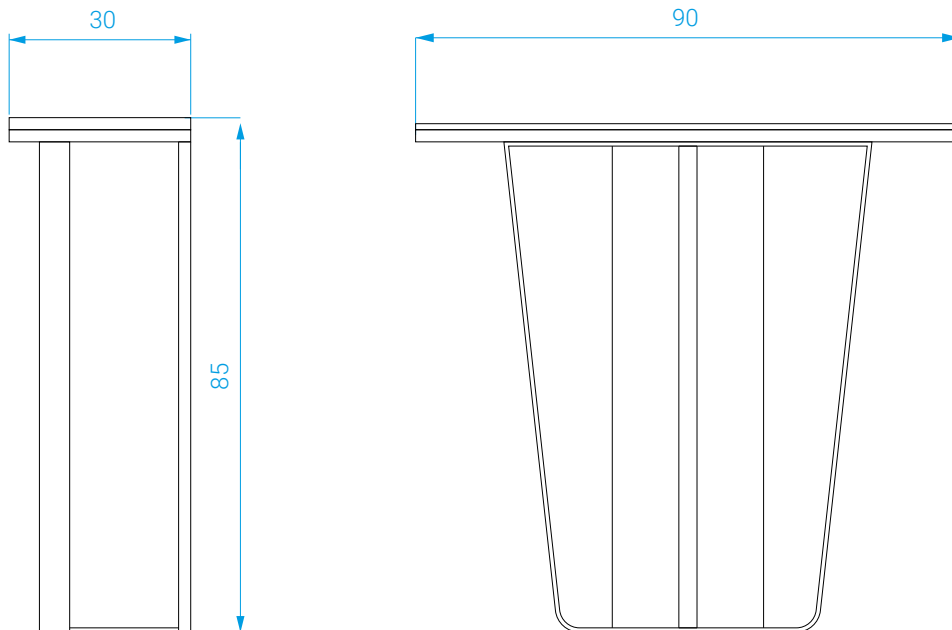

DIMENSIONS

Long.: 90 cm . Prof. : 30 cm . Haut. : 85 cm

POIDS

25,5kg

COLISAGE

Plateau : 10,5 kg brut / 0,08 m³
Piètement : 17 kg brut / 0,18 m³

*Italian ceramic slab atop a wooden base encircled by a
brass band. Steel base lacquered black matte.*

DIMENSIONS

Length: 90 cm . Depth: 30 cm . Height: 85 cm

WEIGHT

25,5kg

PACKAGING

*Table top: 10,5 kg gross weight / 0,08 m³
Base: 17 kg gross weight / 0,18 m³*

Console Horizon large

Large Horizon console

Plateau en céramique italienne sur bois contreplaqué.
Cadre laiton brossé. Piètement en acier.

*Italian ceramic tabletop glued on plywood.
Brushed brass frame. Steel base.*

DIMENSIONS

Long.: 130 cm . Prof.: 38 cm . Haut.: 90 cm

DIMENSIONS

Length: 130 cm . Depth: 38 cm . Height: 90 cm

POIDS

35 kg

WEIGHT

35 kg

COLISAGE

Plateau : 14 kg brut / 0,14 m³
Piètement : 23 kg brut / 0,33 m³