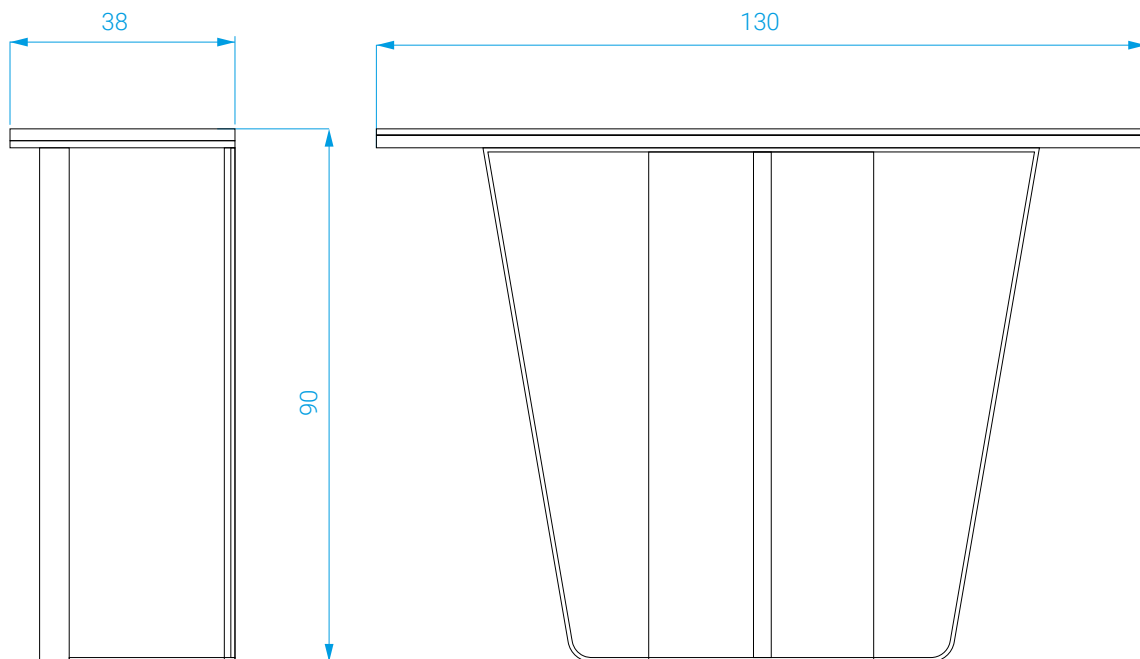

DIMENSIONS

Length: 90 cm . Depth: 30 cm . Height: 85 cm

WEIGHT

25,5kg

PACKAGING

*Table top: 10,5 kg gross weight / 0,08 m³
Base: 17 kg gross weight / 0,18 m³*

Console Horizon large

Large Horizon console

Plateau en céramique italienne sur bois contreplaqué.
Cadre laiton brossé. Piètement en acier.

*Italian ceramic tabletop glued on plywood.
Brushed brass frame. Steel base.*

DIMENSIONS

Long.: 130 cm . Prof.: 38 cm . Haut.: 90 cm

DIMENSIONS

Length: 130 cm . Depth: 38 cm . Height: 90 cm

POIDS

35 kg

WEIGHT

35 kg

COLISAGE

Plateau : 14 kg brut / 0,14 m³
Piètement : 23 kg brut / 0,33 m³

PACKAGING

*Table top: 14 kg gross weight / 0,14 m³
Base: 23 kg gross weight / 0,33 m³*

Couleurs

Colors

C ramique blanc Statuario
White Statuario ceramic

C ramique noir Saint-Laurent
Black Saint-Laurent ceramic
