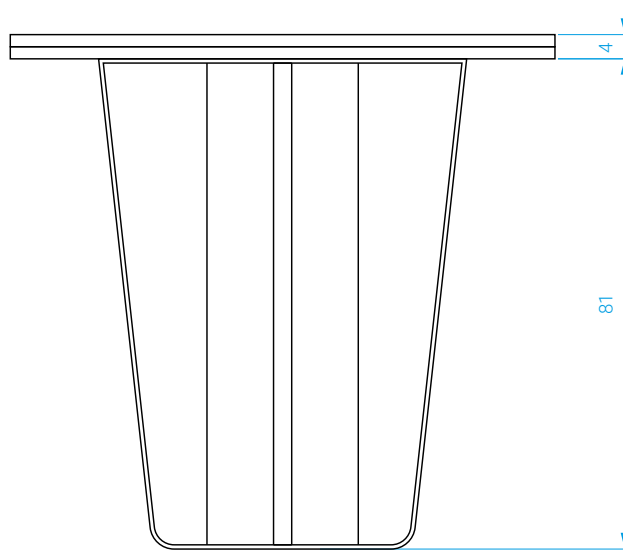

FICHE TECHNIQUE / TECHNICAL SHEET

Console Horizon

Horizon console

red
EDITION

Console Horizon small

Small Horizon console

Plateau en terrazzo ou céramique collé sur contreplaqué.
Cadre laiton brossé. Piètement en acier.

DIMENSIONS

Long.: 90 cm . Prof. : 30 cm . Haut. : 85 cm

POIDS : 36 kg

*Terrazzo or ceramic tabletop glued on plywood.
Brushed brass frame. Steel base.*

DIMENSIONS

Length: 90 cm . Depth: 30 cm . Height: 85 cm

WEIGHT: 36 kg

Console Horizon large

Large Horizon console

Plateau en terrazzo ou céramique collé sur contreplaqué.
Cadre laiton brossé. Piètement en acier.

*Terrazzo or ceramic tabletop glued on plywood.
Brushed brass frame. Steel base.*

DIMENSIONS

Long.: 130 cm . Prof.: 38 cm . Haut.: 90 cm

DIMENSIONS

Length: 130 cm . Depth: 38 cm . Height: 90 cm

POIDS: 55 kg

WEIGHT: 55 kg

COULEURS / COLORS

Console Horizon