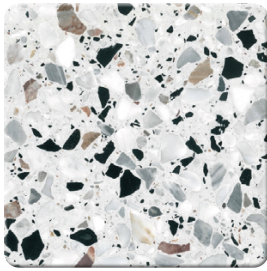

DIMENSIONS

Long.: 130 cm . Prof.: 38 cm . Haut.: 90 cm

DIMENSIONS

Length: 130 cm . Depth: 38 cm . Height: 90 cm

POIDS: 55 kg

WEIGHT: 55 kg

COULEURS / COLORS

Console Horizon

Horizon console

Terrazzo Bianco
Terrazzo Bianco

C ramique blanc Statuario
White Statuario ceramic

C ramique noir Saint-Laurent
Black Saint-Laurent ceramic
