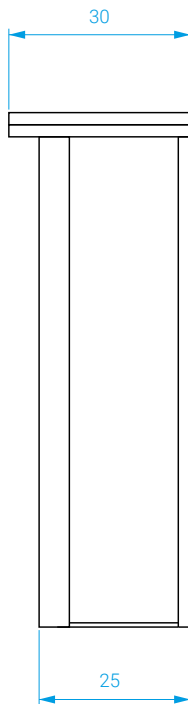

FICHE TECHNIQUE / TECHNICAL SHEET

Console Horizon

Horizon console

red
EDITION

Console Horizon small

Small Horizon console

Plateau en terrazzo ou céramique collé sur contreplaqué.
Cadre laiton brossé. Piètement en acier.

DIMENSIONS

Long.: 90 cm . Prof. : 30 cm . Haut. : 85 cm

POIDS : 36 kg

*Terrazzo or ceramic tabletop glued on plywood.
Brushed brass frame. Steel base.*

DIMENSIONS

Length: 90 cm . Depth: 30 cm . Height: 85 cm

WEIGHT: 36 kg

Console Horizon large

Large Horizon console

Plateau en terrazzo ou céramique collé sur contreplaqué.
Cadre laiton brossé. Piètement en acier.

*Terrazzo or ceramic tabletop glued on plywood.
Brushed brass frame. Steel base.*

DIMENSIONS

Long.: 130 cm . Prof.: 38 cm . Haut.: 90 cm

DIMENSIONS

Length: 130 cm . Depth: 38 cm . Height: 90 cm

POIDS: 55 kg

WEIGHT: 55 kg

COULEURS / COLORS

Console Horizon