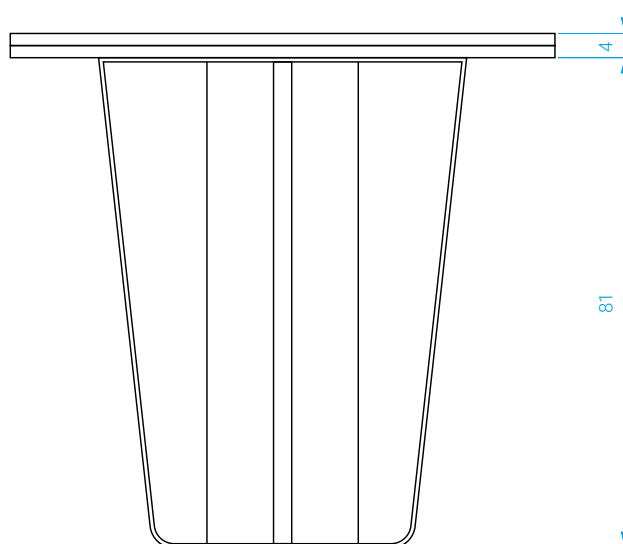

FICHE TECHNIQUE / TECHNICAL SHEET

Console Horizon

Horizon console

red
EDITION

Console Horizon small

Small Horizon console

Plateau en céramique italienne collé sur contreplaqué.
Cadre laiton brossé. Piètement en acier.

*Italian ceramic tabletop glued on plywood.
Brushed brass frame. Steel base.*

DIMENSIONS

Long. : 90 cm . Prof. : 30 cm . Haut. : 85 cm

DIMENSIONS

Length: 90 cm . Depth: 30 cm . Height: 85 cm

POIDS: 36 kg

WEIGHT: 36 kg

Console Horizon large

Large Horizon console

Plateau en céramique italienne collé sur contreplaqué.
Cadre laiton brossé. Piètement en acier.

*Italian ceramic tabletop glued on plywood.
Brushed brass frame. Steel base.*

DIMENSIONS

Long.: 130 cm . Prof.: 38 cm . Haut.: 90 cm

POIDS: 55 kg

DIMENSIONS

Length: 130 cm . Depth: 38 cm . Height: 90 cm

WEIGHT: 55 kg

COULEURS / COLORS

Console Horizon