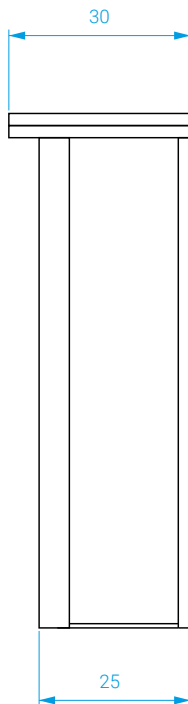

FICHE TECHNIQUE / TECHNICAL SHEET

Console Horizon

Horizon console

red
EDITION

Console Horizon small

Small Horizon console

Plateau en céramique italienne collé sur contreplaqué.
Cadre laiton brossé. Piètement en acier.

*Italian ceramic tabletop glued on plywood.
Brushed brass frame. Steel base.*

DIMENSIONS

Long. : 90 cm . Prof. : 30 cm . Haut. : 85 cm

DIMENSIONS

Length: 90 cm . Depth: 30 cm . Height: 85 cm

POIDS: 36 kg

WEIGHT: 36 kg

Console Horizon large

Large Horizon console

Plateau en céramique italienne collé sur contreplaqué.
Cadre laiton brossé. Piètement en acier.

*Italian ceramic tabletop glued on plywood.
Brushed brass frame. Steel base.*

DIMENSIONS

Long.: 130 cm . Prof.: 38 cm . Haut.: 90 cm

POIDS: 55 kg

DIMENSIONS

Length: 130 cm . Depth: 38 cm . Height: 90 cm

WEIGHT: 55 kg

COULEURS / COLORS

Console Horizon