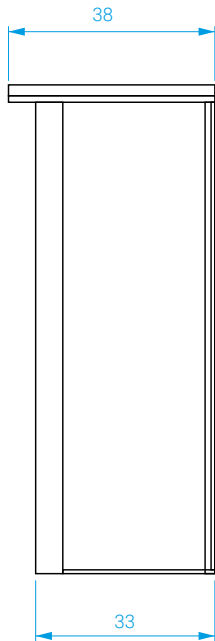

**DIMENSIONS**

Long. : 90 cm . Prof. : 30 cm . Haut. : 85 cm

**POIDS** : 36 kg

**DIMENSIONS**

*Length: 90 cm . Depth: 30 cm . Height: 85 cm*

**WEIGHT**: 36 kg

**DIMENSIONS**

Long.: 130 cm . Prof.: 38 cm . Haut.: 90 cm

**POIDS:** 55 kg

**DIMENSIONS**

*Length: 130 cm . Depth: 38 cm . Height: 90 cm*

**WEIGHT:** 55 kg

COULEURS / COLORS