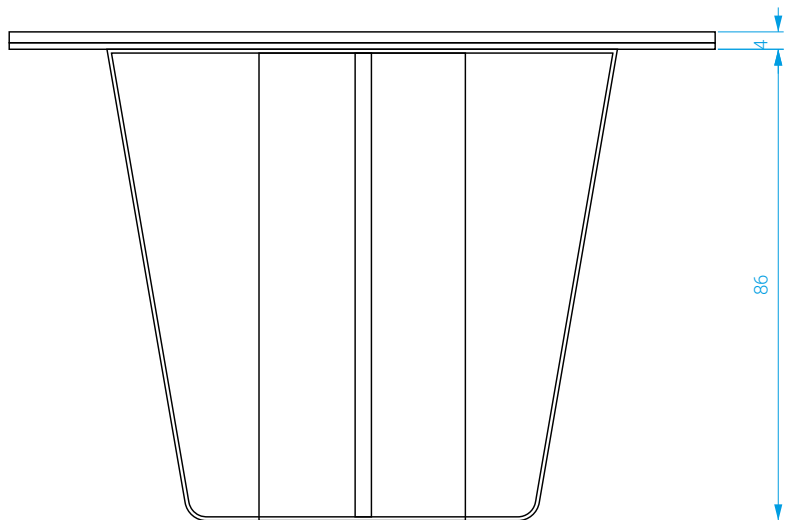

**DIMENSIONS**

Long. : 90 cm . Prof. : 30 cm . Haut. : 85 cm

**POIDS** : 36 kg

**DIMENSIONS**

*Length: 90 cm . Depth: 30 cm . Height: 85 cm*

**WEIGHT**: 36 kg

## *Large Horizon console*

Plateau en céramique italienne collé sur contreplaqué.  
Cadre laiton brossé. Piètement en acier.

*Italian ceramic tabletop glued on plywood.  
Brushed brass frame. Steel base.*

**DIMENSIONS**

Long.: 130 cm . Prof.: 38 cm . Haut.: 90 cm

**POIDS:** 55 kg

**DIMENSIONS**

*Length: 130 cm . Depth: 38 cm . Height: 90 cm*

**WEIGHT:** 55 kg

COULEURS / COLORS