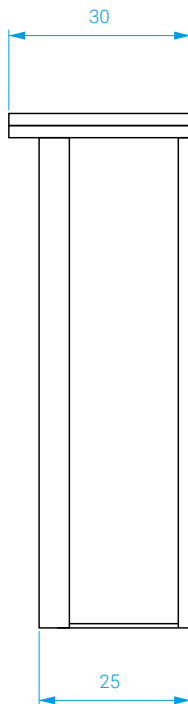

**DIMENSIONS**

Long. : 90 cm . Prof. : 30 cm . Haut. : 85 cm

**POIDS** : 36 kg

**DIMENSIONS**

*Length: 90 cm . Depth: 30 cm . Height: 85 cm*

**WEIGHT**: 36 kg

**DIMENSIONS**

Long.: 130 cm . Prof.: 38 cm . Haut.: 90 cm

**POIDS:** 55 kg

**DIMENSIONS**

*Length: 130 cm . Depth: 38 cm . Height: 90 cm*

**WEIGHT:** 55 kg

COULEURS / COLORS