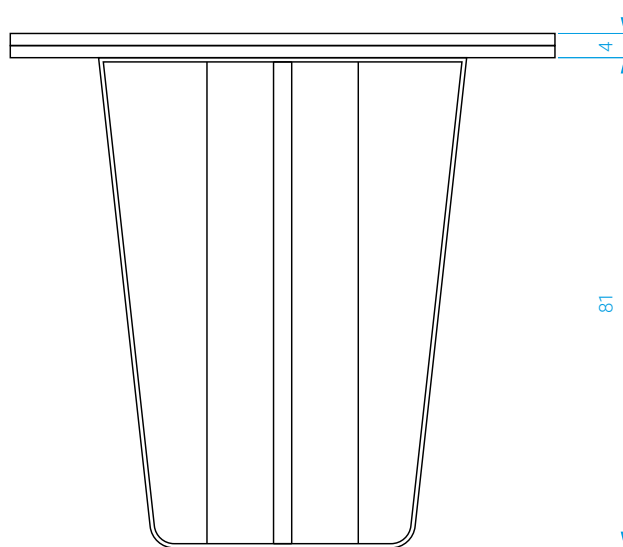

## *Small Horizon console*

Plateau en céramique italienne collé sur contreplaqué.  
Cadre laiton brossé. Piètement en acier.

*Italian ceramic tabletop glued on plywood.  
Brushed brass frame. Steel base.*

**DIMENSIONS**

Long. : 90 cm . Prof. : 30 cm . Haut. : 85 cm

**POIDS** : 36 kg

**DIMENSIONS**

*Length: 90 cm . Depth: 30 cm . Height: 85 cm*

**WEIGHT**: 36 kg

**DIMENSIONS**

Long.: 130 cm . Prof.: 38 cm . Haut.: 90 cm

**POIDS:** 55 kg

**DIMENSIONS**

*Length: 130 cm . Depth: 38 cm . Height: 90 cm*

**WEIGHT:** 55 kg

COULEURS / COLORS