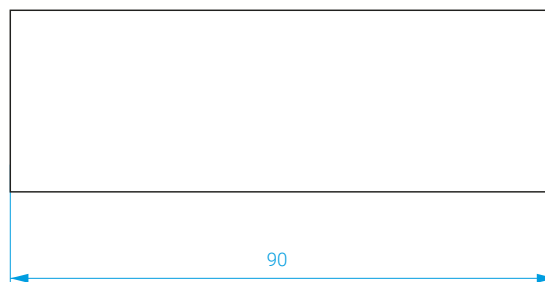

### **DIMENSIONS**

Long.: 90 cm . Prof. : 30 cm . Haut. : 85 cm

**POIDS** : 36 kg

*Bianco or grigio terrazzo tabletop glued on plywood.  
Brushed brass frame. Steel base.*

### **DIMENSIONS**

*Length: 90 cm . Depth: 30 cm . Height: 85 cm*

**WEIGHT**: 36 kg

COULEURS / COLORS