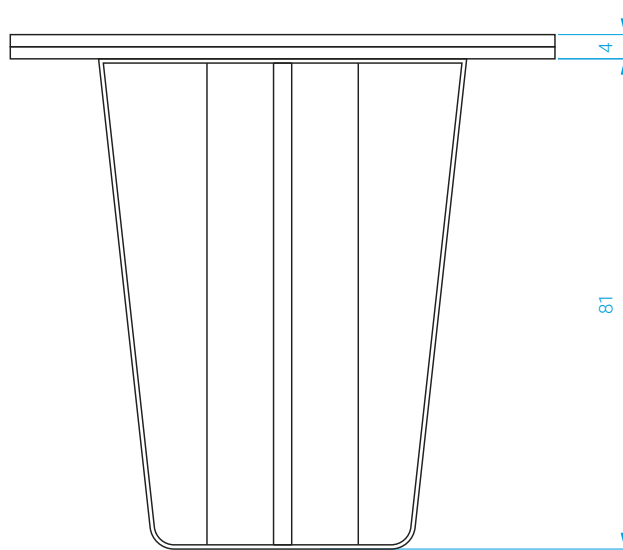

## *Small Horizon console*

Plateau en terrazzo bianco ou grigio collé sur contreplaqué.  
Cadre laiton brossé. Piètement en acier.

### **DIMENSIONS**

Long.: 90 cm . Prof. : 30 cm . Haut. : 85 cm

**POIDS** : 36 kg

*Bianco or grigio terrazzo tabletop glued on plywood.  
Brushed brass frame. Steel base.*

### **DIMENSIONS**

*Length: 90 cm . Depth: 30 cm . Height: 85 cm*

**WEIGHT**: 36 kg

COULEURS / COLORS