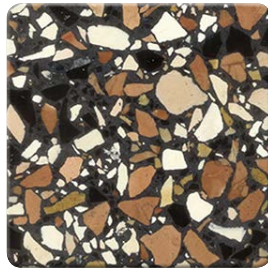

COULEURS / COLORS

Console Horizon small

Small Horizon console

Grigio