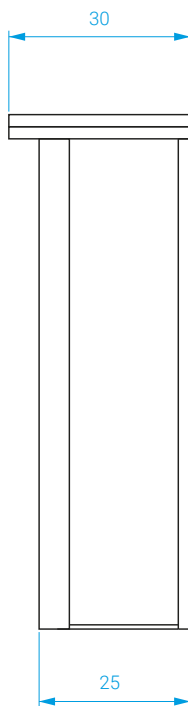

## *Small Horizon console*

Plateau en terrazzo bianco ou grigio collé sur contreplaqué.  
Cadre laiton brossé. Piètement en acier.

### **DIMENSIONS**

Long.: 90 cm . Prof. : 30 cm . Haut. : 85 cm

**POIDS** : 36 kg

*Bianco or grigio terrazzo tabletop glued on plywood.  
Brushed brass frame. Steel base.*

### **DIMENSIONS**

*Length: 90 cm . Depth: 30 cm . Height: 85 cm*

**WEIGHT**: 36 kg

COULEURS / COLORS