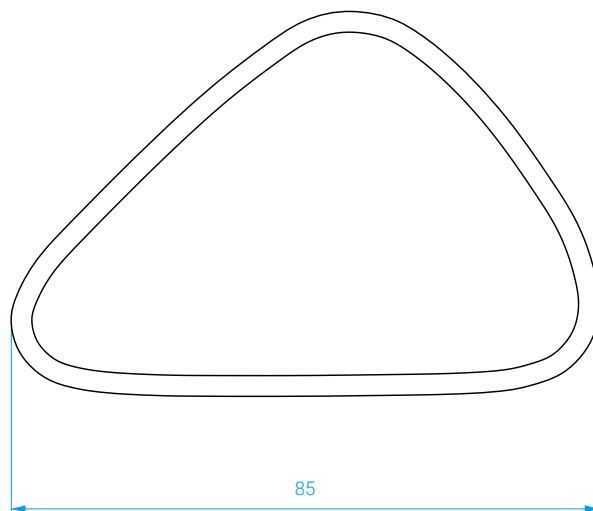

DIMENSIONS

Long.: 85 cm . Larg.: 53 cm . Haut.: 40 cm

POIDS: 16 kg

MEASURES

Length: 85 cm . Width: 53 cm . Height: 40 cm

WEIGHT: 16 kg

COULEURS / COLORS

Table basse small