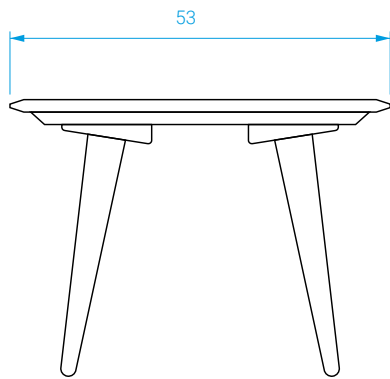

POIDS: 6 kg

En option : set de pieds bois (40cm)

*Solid oak wood base.
Lacquer on wood or solid oak wood top.*

MEASURES

Length: 85 cm . Width: 53 cm . Height: 40 cm

WEIGHT: 6 kg

In option: wooden table legs (40cm)

FICHE TECHNIQUE / TECHNICAL SHEET

Table basse small marbre

Small marble coffee table

Piètement en chêne massif.
Plateau en marbre sur bois contreplaqué.

*Solid oak wood base.
Marble platter on a wooden base.*

DIMENSIONS

Long.: 85 cm . Larg.: 53 cm . Haut.: 40 cm

POIDS: 16 kg

MEASURES

Length: 85 cm . Width: 53 cm . Height: 40 cm

WEIGHT: 16 kg

COULEURS / COLORS

Table basse small