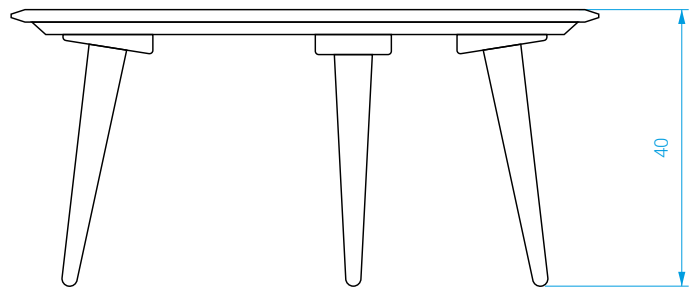

FICHE TECHNIQUE / TECHNICAL SHEET

Table basse small
Small coffee table

red
EDITION

Table basse small

Small coffee table

Piètement en chêne massif.
Plateau en laque sur bois ou chêne massif.

DIMENSIONS

Long.: 85 cm . Larg.: 53 cm . Haut.: 40 cm

POIDS: 6 kg

En option : set de pieds bois (40cm)

*Solid oak wood base.
Lacquer on wood or solid oak wood top.*

MEASURES

Length: 85 cm . Width: 53 cm . Height: 40 cm

WEIGHT: 6 kg

In option: wooden table legs (40cm)

FICHE TECHNIQUE / TECHNICAL SHEET

Table basse small marbre

Small marble coffee table

Piètement en chêne massif.
Plateau en marbre sur bois contreplaqué.

*Solid oak wood base.
Marble platter on a wooden base.*

DIMENSIONS

Long.: 85 cm . Larg.: 53 cm . Haut.: 40 cm

POIDS: 16 kg

MEASURES

Length: 85 cm . Width: 53 cm . Height: 40 cm

WEIGHT: 16 kg

COULEURS / COLORS

Table basse small