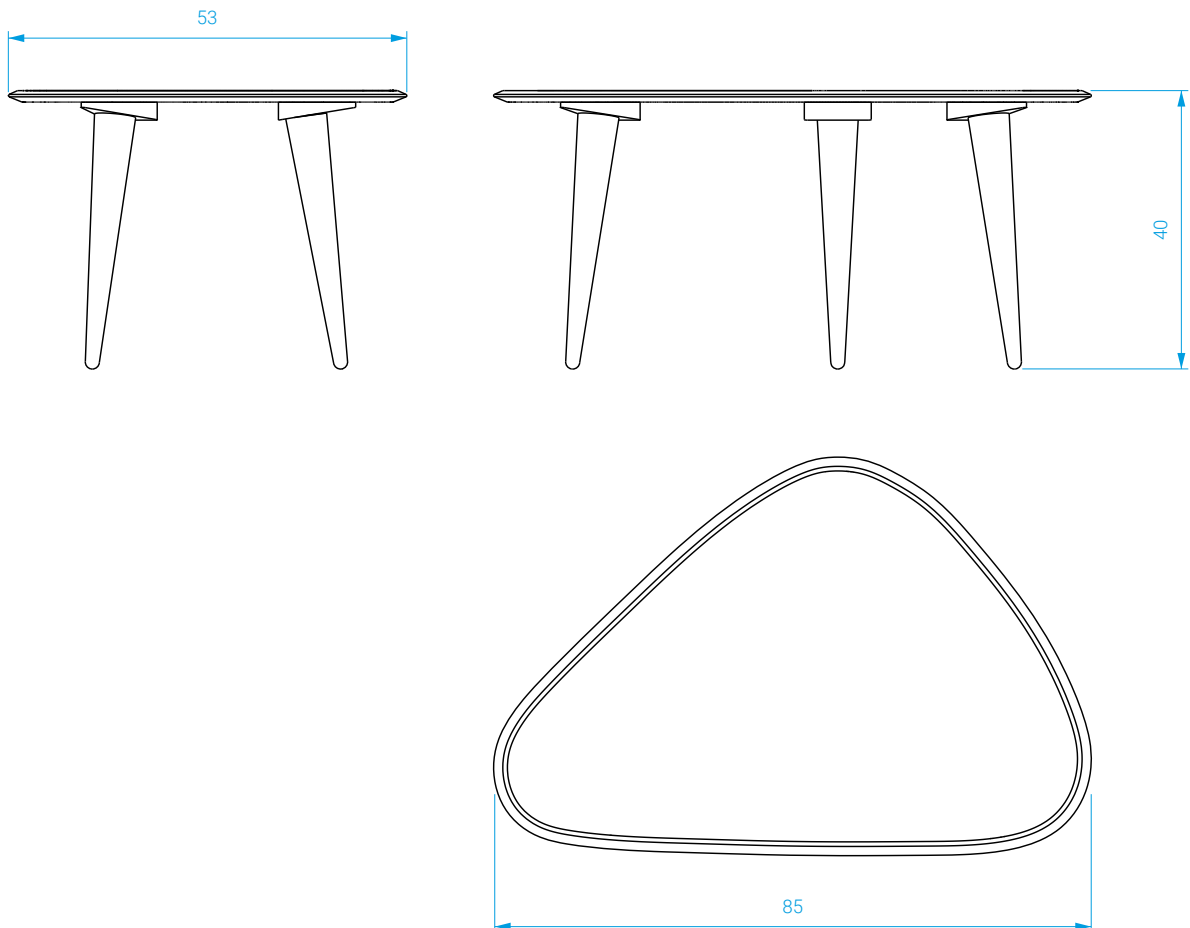

FICHE TECHNIQUE / TECHNICAL SHEET

Table basse small
Small coffee table

red
EDITION

Table basse small

Small coffee table

Piètement en chêne massif.
Plateau en laque sur bois ou chêne massif.

DIMENSIONS

Long.: 85 cm . Larg.: 53 cm . Haut.: 40 cm

POIDS: 6 kg

En option : set de pieds bois (40cm)

*Solid oak wood base.
Lacquer on wood or solid oak wood top.*

MEASURES

Length: 85 cm . Width: 53 cm . Height: 40 cm

WEIGHT: 6 kg

In option: wooden table legs (40cm)

FICHE TECHNIQUE / TECHNICAL SHEET

Table basse small marbre

Small marble coffee table

Piètement en chêne massif.
Plateau en marbre sur bois contreplaqué.

*Solid oak wood base.
Marble platter on a wooden base.*

DIMENSIONS

Long.: 85 cm . Larg.: 53 cm . Haut.: 40 cm

POIDS: 16 kg

MEASURES

Length: 85 cm . Width: 53 cm . Height: 40 cm

WEIGHT: 16 kg

COULEURS / COLORS

Table basse small