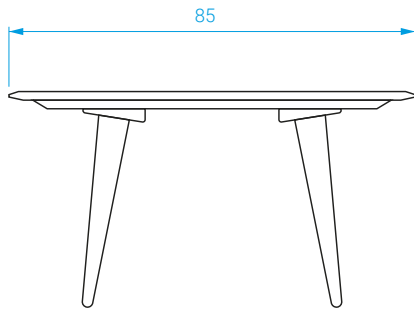

Solid oak wood base.
Lacquer on MDF and solid oak wood top.

DIMENSIONS

Long.: 130 cm . Larg.: 85 cm . Haut.: 45 cm

POIDS: 14,5 kg (table marbre 37 kg)

MEASURES

Length: 130 cm . Width: 85 cm . Height: 45 cm

WEIGHT: 14,5 kg (marble table 37 kg)

Table basse large marbre

Large marble coffee table

Piètement en chêne massif.
Plateau en marbre sur bois contreplaqué.

*Solid oak wood base.
Marble platter on a plywood base.*

DIMENSIONS

Long.: 130 cm . Larg.: 85 cm . Haut.: 45 cm

POIDS: 37kg

MEASURES

Length: 130 cm . Width: 85 cm . Height: 45 cm

WEIGHT: 37kg

COULEURS / COLORS

Table basse large