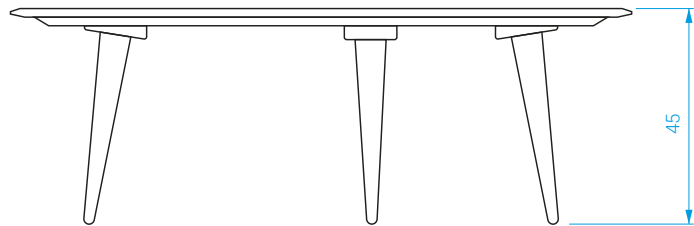

Solid oak wood base.
Lacquer on MDF and solid oak wood top.

DIMENSIONS

Long.: 130 cm . Larg.: 85 cm . Haut.: 45 cm

POIDS: 14,5 kg (table marbre 37 kg)

MEASURES

Length: 130 cm . Width: 85 cm . Height: 45 cm

WEIGHT: 14,5 kg (marble table 37 kg)

Table basse large marbre

Large marble coffee table

Piètement en chêne massif.
Plateau en marbre sur bois contreplaqué.

*Solid oak wood base.
Marble platter on a plywood base.*

DIMENSIONS

Long.: 130 cm . Larg.: 85 cm . Haut.: 45 cm

POIDS: 37kg

MEASURES

Length: 130 cm . Width: 85 cm . Height: 45 cm

WEIGHT: 37kg

COULEURS / COLORS

Table basse large