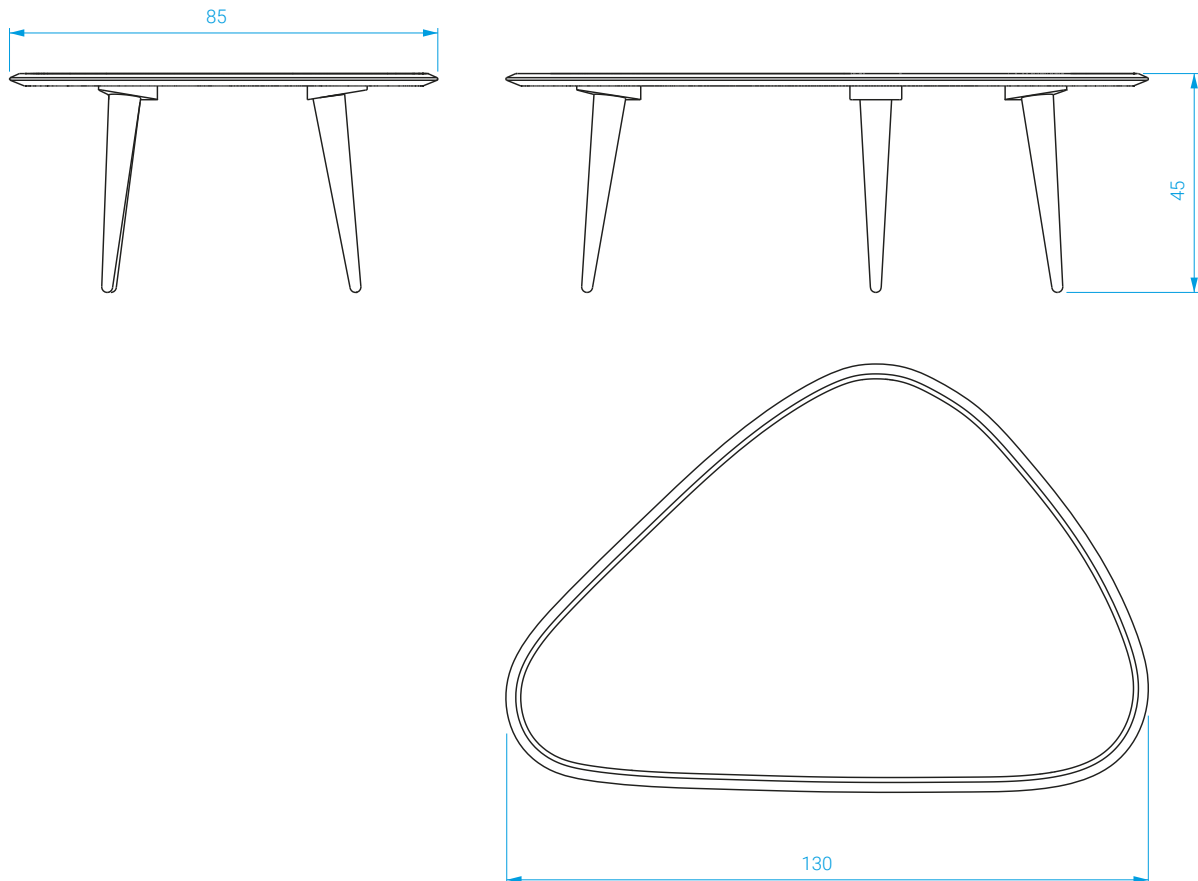

Solid oak wood base.
Lacquer on MDF and solid oak wood top.

DIMENSIONS

Long.: 130 cm . Larg.: 85 cm . Haut.: 45 cm

POIDS: 14,5 kg (table marbre 37 kg)

MEASURES

Length: 130 cm . Width: 85 cm . Height: 45 cm

WEIGHT: 14,5 kg (marble table 37 kg)

Table basse large marbre

Large marble coffee table

Piètement en chêne massif.
Plateau en marbre sur bois contreplaqué.

*Solid oak wood base.
Marble platter on a plywood base.*

DIMENSIONS

Long.: 130 cm . Larg.: 85 cm . Haut.: 45 cm

POIDS: 37kg

MEASURES

Length: 130 cm . Width: 85 cm . Height: 45 cm

WEIGHT: 37kg

COULEURS / COLORS

Table basse large