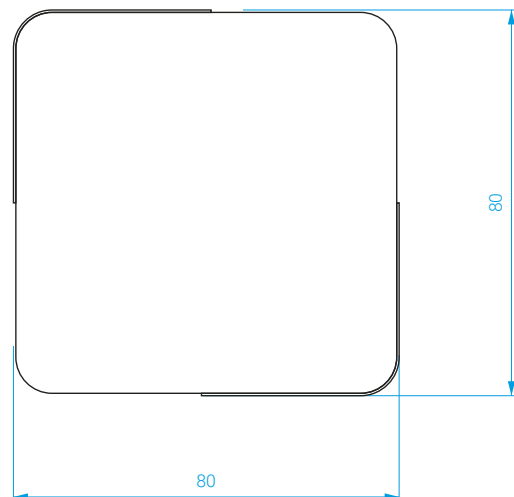

FICHE TECHNIQUE / TECHNICAL SHEET

Table basse Lounge small
Small Lounge coffee Table

red
EDITION

Table basse Lounge small

Small Lounge coffee Table

Plateau en verre fumé noir.
Piètement et structure en chêne massif teintés noir mat.
Cerclage en inox.

*Black glass tabletop.
Solid oak base lacquered in black matte.
Stainless steel band.*

DIMENSIONS

Long.: 80 cm . Larg.: 80 cm . Haut. : 30 cm

MEASURES

Length: 80 cm . Width: 80 cm . Height: 30 cm

POIDS :

32 kg

WEIGHT:

32 kg

COULEURS / COLORS

Cerclage inox

Stainless steel band

Plateau verre fumé noir
Black glass top
