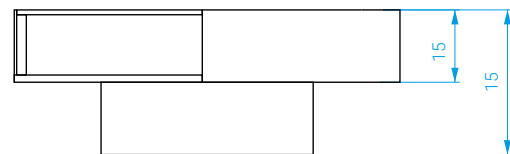

*Tabletop in black glass or green marble.
Solid oak base lacquered in black matte.
Stainless steel band.*

DIMENSIONS

Long.: 80 cm . Larg.: 80 cm . Haut.: 30 cm

MEASURES

Length: 80 cm . Width: 80 cm . Height: 30 cm

POIDS:

Plateau verre fumé : 32 kg / Plateau marbre : 55 kg

WEIGHT:

Glass top : 32 kg / Marble top : 55 kg

COULEURS / COLORS

Cerclage laiton

Brass band

Plateau marbre vert
Green marble top