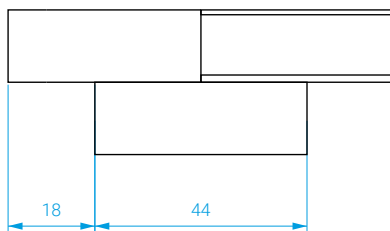

*Tabletop in black glass or green marble.
Solid oak base lacquered in black matte.
Stainless steel band.*

DIMENSIONS

Long.: 80 cm . Larg.: 80 cm . Haut.: 30 cm

MEASURES

Length: 80 cm . Width: 80 cm . Height: 30 cm

POIDS:

Plateau verre fumé : 32 kg / Plateau marbre : 55 kg

WEIGHT:

Glass top : 32 kg / Marble top : 55 kg

COULEURS / COLORS

Cerclage laiton

Brass band

Plateau marbre vert
Green marble top