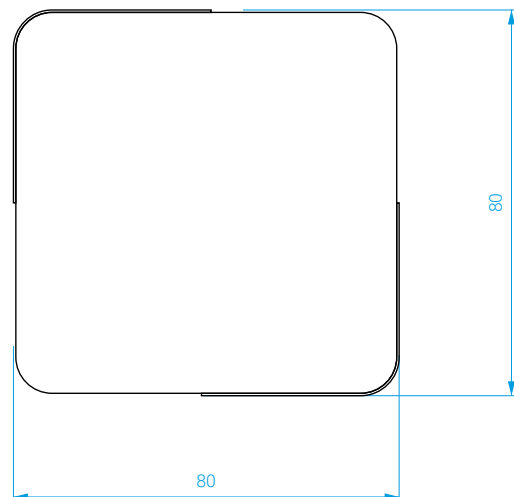

FICHE TECHNIQUE / TECHNICAL SHEET

Table basse Lounge small

Small Lounge coffee Table

red
EDITION

Table basse Lounge small

Small Lounge coffee Table

Plateau en verre fumé noir ou marbre vert.
Piètement et structure en chêne massif teintés noir mat.
Cerclage en inox.

*Tabletop in black glass or green marble.
Solid oak base lacquered in black matte.
Stainless steel band.*

DIMENSIONS

Long.: 80 cm . Larg.: 80 cm . Haut.: 30 cm

MEASURES

Length: 80 cm . Width: 80 cm . Height: 30 cm

POIDS:

Plateau verre fumé : 32 kg / Plateau marbre : 55 kg

WEIGHT:

Glass top : 32 kg / Marble top : 55 kg

COULEURS / COLORS

Cerclage laiton

Brass band

Plateau marbre vert
Green marble top