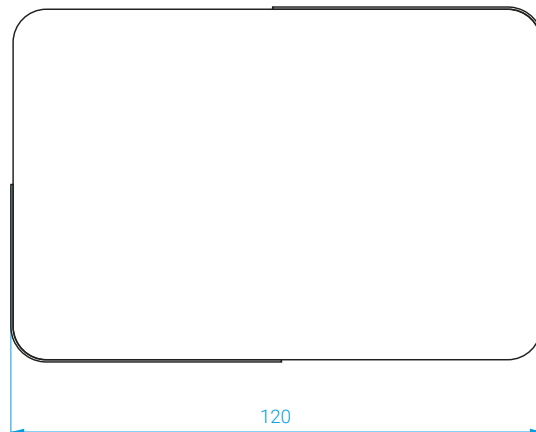

Cerclage en laiton :

Plateau en verre fumé ou marbre vert.

Cerclage en inox :

Plateau en marbre vert.

DIMENSIONS

Long.: 120 cm . Larg.: 80 cm . Haut. : 30 cm

POIDS :

Plateau en verre fumé noir: 50 kg

Plateau en marbre vert: 73 kg

Solid oak base lacquered in black matte.

Available in 2 versions

Brass band:

Tabletop in black glass or green marble.

Stainless steel band:

Tabletop in black glass.

MEASURES

Length: 120 cm . Width: 80 cm . Height: 30 cm

WEIGHT:

Black glass top: 50 kg

Green marble top: 73 kg

COULEURS / COLORS

Cerclage laiton

Brass band

Plateau verre fumé noir
Black glass top