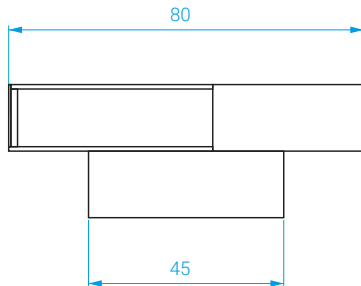

Cerclage en laiton :

Plateau en verre fumé ou marbre vert.

Cerclage en inox :

Plateau en marbre vert.

DIMENSIONS

Long.: 120 cm . Larg.: 80 cm . Haut. : 30 cm

POIDS :

Plateau en verre fumé noir: 50 kg

Plateau en marbre vert: 73 kg

Solid oak base lacquered in black matte.

Available in 2 versions

Brass band:

Tabletop in black glass or green marble.

Stainless steel band:

Tabletop in black glass.

MEASURES

Length: 120 cm . Width: 80 cm . Height: 30 cm

WEIGHT:

Black glass top: 50 kg

Green marble top: 73 kg

COULEURS / COLORS

Cerclage laiton

Brass band

Plateau verre fumé noir
Black glass top