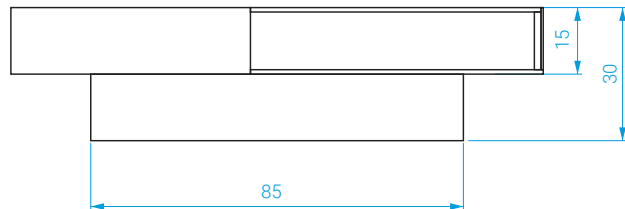

Cerclage en laiton :

Plateau en verre fumé ou marbre vert.

Cerclage en inox :

Plateau en marbre vert.

DIMENSIONS

Long.: 120 cm . Larg.: 80 cm . Haut. : 30 cm

POIDS :

Plateau en verre fumé noir: 50 kg

Plateau en marbre vert: 73 kg

Solid oak base lacquered in black matte.

Available in 2 versions

Brass band:

Tabletop in black glass or green marble.

Stainless steel band:

Tabletop in black glass.

MEASURES

Length: 120 cm . Width: 80 cm . Height: 30 cm

WEIGHT:

Black glass top: 50 kg

Green marble top: 73 kg

COULEURS / COLORS

Cerclage laiton

Brass band

Plateau verre fumé noir
Black glass top