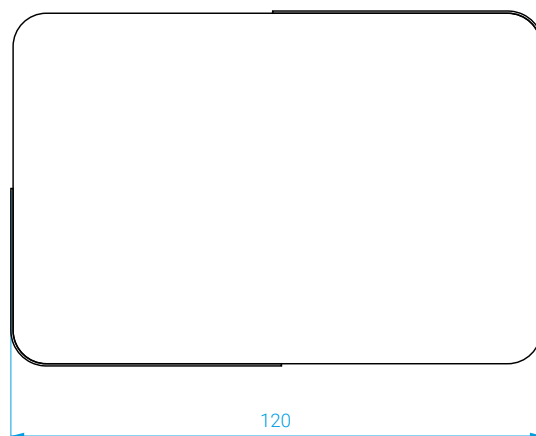

Cerclage en laiton :

Plateau en verre fumé ou marbre vert.

Cerclage en inox :

Plateau en marbre vert.

DIMENSIONS

Long.: 120 cm . Larg.: 80 cm . Haut. : 30 cm

POIDS :

Plateau en verre fumé noir: 50 kg

Plateau en marbre vert: 73 kg

Solid oak base lacquered in black matte.

Available in 2 versions

Brass band:

Tabletop in black glass or green marble.

Stainless steel band:

Tabletop in black glass.

MEASURES

Length: 120 cm . Width: 80 cm . Height: 30 cm

WEIGHT:

Black glass top: 50 kg

Green marble top: 73 kg

COULEURS / COLORS

Cerclage laiton

Brass band

Plateau verre fumé noir
Black smoked glass top