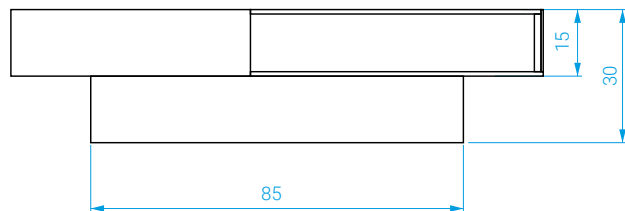

Cerclage en laiton :

Plateau en verre fumé ou marbre vert.

Cerclage en inox :

Plateau en marbre vert.

DIMENSIONS

Long.: 120 cm . Larg.: 80 cm . Haut. : 30 cm

POIDS :

Plateau en verre fumé noir: 50 kg

Plateau en marbre vert: 73 kg

Solid oak base lacquered in black matte.

Available in 2 versions

Brass band:

Tabletop in black glass or green marble.

Stainless steel band:

Tabletop in black glass.

MEASURES

Length: 120 cm . Width: 80 cm . Height: 30 cm

WEIGHT:

Black glass top: 50 kg

Green marble top: 73 kg

COULEURS / COLORS

Cerclage laiton

Brass band

Plateau verre fumé noir
Black smoked glass top