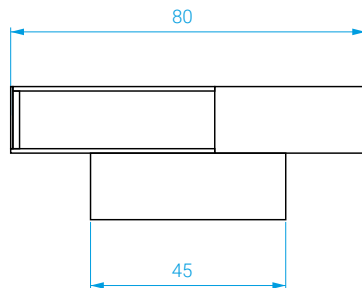

Cerclage en laiton :

Plateau en verre fumé ou marbre vert.

Cerclage en inox :

Plateau en marbre vert.

DIMENSIONS

Long.: 120 cm . Larg.: 80 cm . Haut. : 30 cm

POIDS :

Plateau en verre fumé noir: 50 kg

Plateau en marbre vert: 73 kg

Solid oak base lacquered in black matte.

Available in 2 versions

Brass band:

Tabletop in black glass or green marble.

Stainless steel band:

Tabletop in black glass.

MEASURES

Length: 120 cm . Width: 80 cm . Height: 30 cm

WEIGHT:

Black glass top: 50 kg

Green marble top: 73 kg

COULEURS / COLORS

Cerclage laiton

Brass band

Plateau verre fumé noir
Black smoked glass top