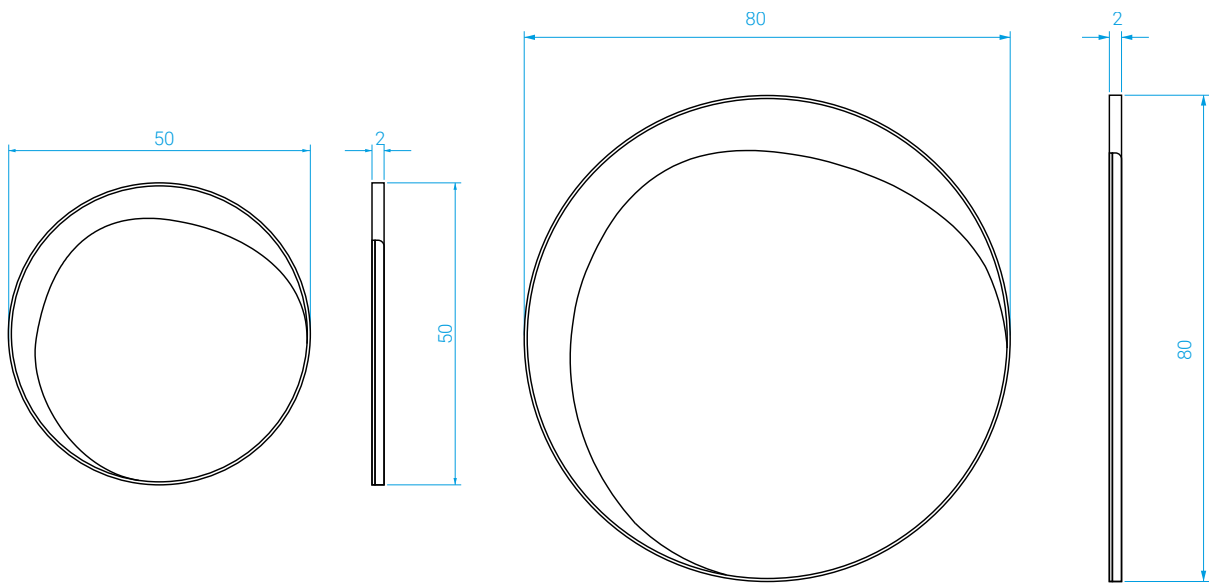

FICHE TECHNIQUE / TECHNICAL SHEET

Miroir Ellipse

Ellipse mirror

red
EDITION

Miroir Ellipse

Ellipse Mirror

Miroir neutre ou teinté en rose cuivré.
Cerclage en laiton.

*Natural or copper-tinted, pink-hued glass.
Brass frame.*

DIMENSIONS

Small: Diamètre : 50 cm . Épaisseur : 2 cm
Large: Diamètre : 80 cm . Épaisseur : 2 cm

MEASURES

Small: Diameter: 50 cm . Thickness: 2 cm
Large: Diameter: 80 cm . Thickness: 2 cm

POIDS

Small: 6 kg
Large: 12 kg

WEIGHT

Small: 6 kg
Large: 12 kg

COULEURS / COLORS

Miroir Ellipse

Ellipse mirror

Miroir neutre ou teinté en rose cuivré

Natural or copper-tinted, pink-hued glass

Neutre
Natural