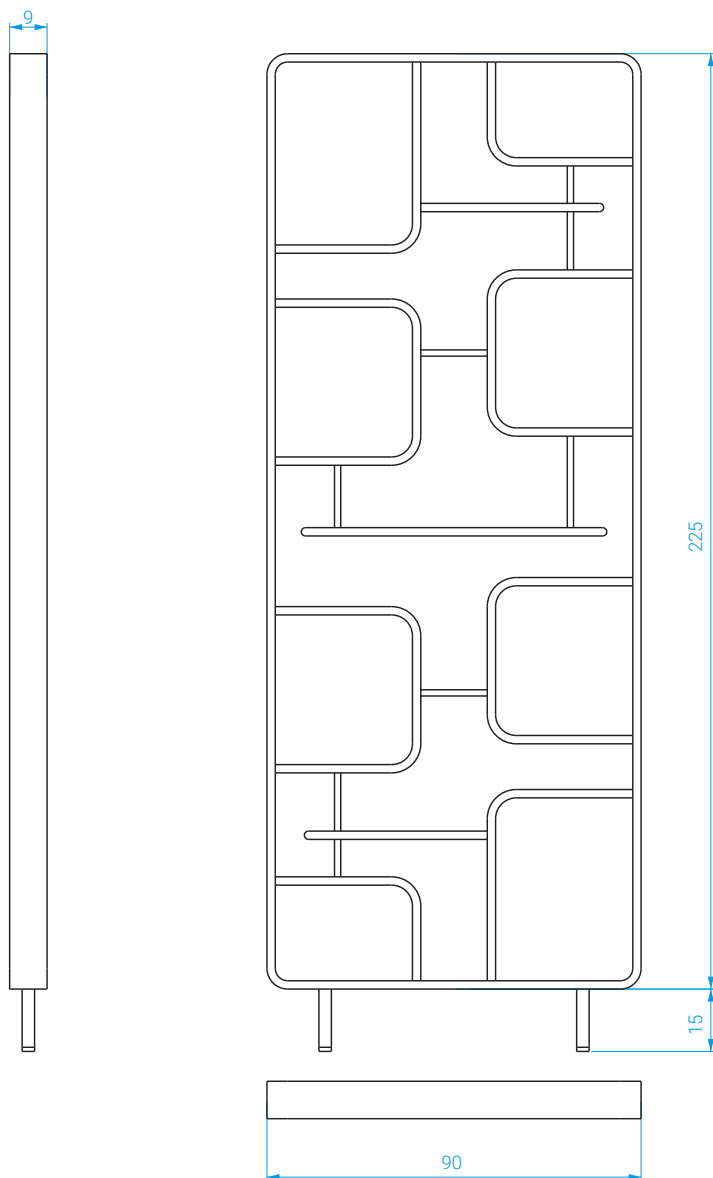

FICHE TECHNIQUE / TECHNICAL SHEET

Claustra / *Divider*

red
EDITION

FICHE TECHNIQUE / TECHNICAL SHEET

Claustra / Divider

Bois massif naturel ou MDF laqué noir brillant.
Pieds en laiton démontables.

*Solid natural wood or brilliant black lacquered MDF.
Removable brass feet.*

DIMENSIONS

Haut. : 240 cm . Larg. : 90 cm . Prof. : 9 cm

POIDS : 17kg

MEASURES

Height: 240cm . Width: 90cm . Depth: 9cm

WEIGHT: 17kg

COULEURS / COLORS

Claustra / Divider