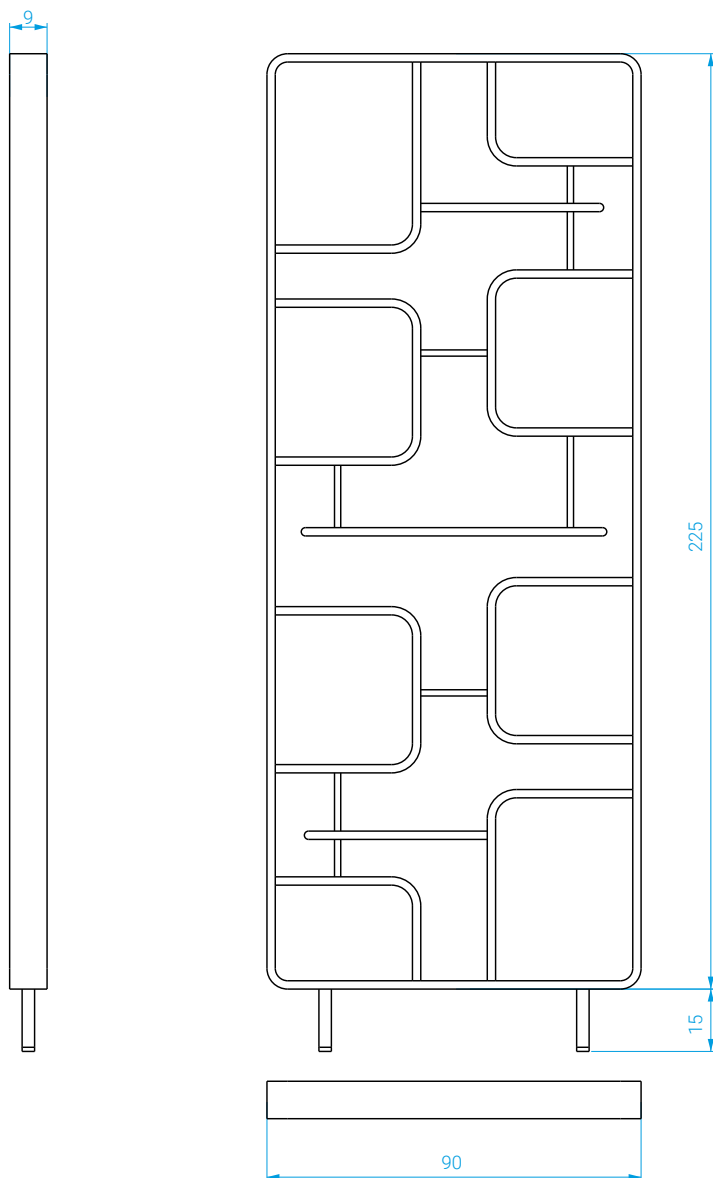

## DIMENSIONS

Haut.: 240 cm . Larg.: 90 cm . Prof.: 9 cm

**POIDS:** 17kg

## MEASURES

Height: 240cm . Width: 90cm . Depth: 9cm

**WEIGHT:** 17kg

COULEURS / COLORS