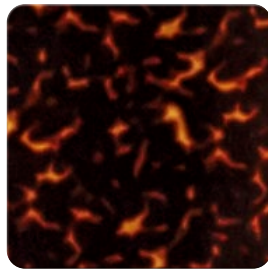

# Couleurs

## Colors

---

Miroir teinté rose cuivré  
Écailles M40

*Copper-tinted, pink-hued glass*  
*Tortoise shell M40*

---

Rose cuivré  
*Copper pink-hued*

M40

---