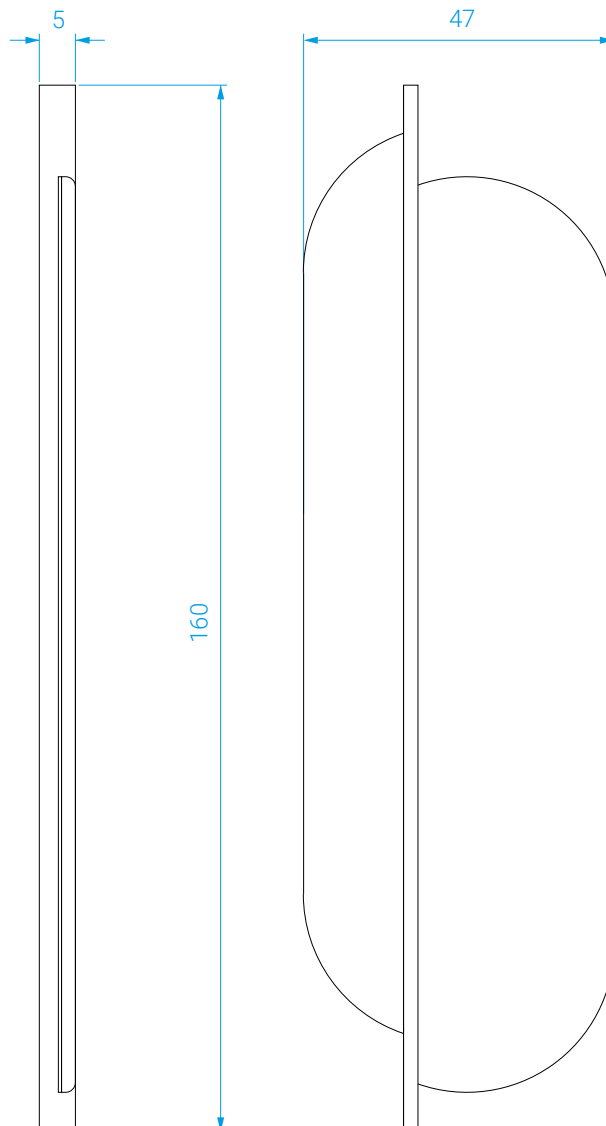

Miroir Totem

Totem mirror

Miroir principal teinté gris.
Miroir adjacent mobile, teinté rose cuivré ou écailles.
Support charnières en laiton.

DIMENSIONS

Haut.: 160 cm . Larg.: 47 cm . Épaisseur.: 5 cm

POIDS

17,5kg

COLISAGE

20 kg brut / 0,9 m³

*Smokey grey glass main mirror.
Swiveling copper-tinted, pink-hued glass or tortoise shell
adjacent mirror. Brass hinge.*

MEASURES

Height: 160cm . Width: 47cm . Thickness: 5cm

WEIGHT

17,5kg

PACKAGING

20 kg gross weight / 0,9 m³