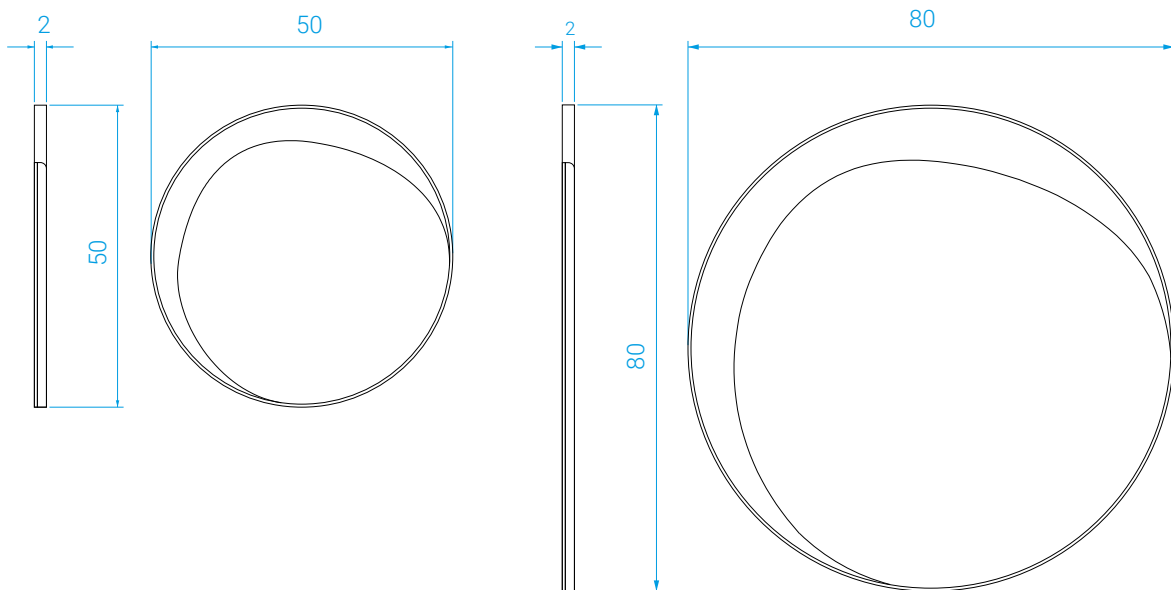

Miroir Ellipse

Ellipse Mirror

Miroir neutre ou teinté rose cuivré.
Cerclage en laiton.

DIMENSIONS

Small : Diamètre : 50 cm . Épaisseur : 2 cm
Large : Diamètre : 80 cm . Épaisseur : 2 cm

POIDS

Small : 6 kg
Large : 12 kg

COLISAGE

Small : 7 kg brut / 0,04 m³
Large : 13 kg brut / 0,06 m³

Natural or copper-tinted, pink-hued glass.
Brass frame.

MEASURES

Small : Diameter: 50 cm . Thickness: 2 cm
Large : Diameter: 80 cm . Thickness: 2 cm

WEIGHT

Small : 6 kg
Large : 12 kg

PACKAGING

Small : 7 kg gross weight / 0,04 m³
Large : 13 kg gross weight / 0,06 m³