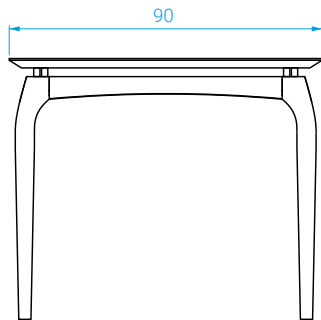

DIMENSIONS

Long.: 190 cm . Larg.: 90 cm . Haut.: 75 cm

MEASURES

Length: 190 cm . Width: 90 cm . Height: 75 cm

POIDS: 41 kg

WEIGHT: 41 kg

Table de repas 240

Dining table 240

Piètement en chêne massif.
Plateau en chêne massif et placage chêne.

*Solid oak legs.
Solid oak top and oak veneer.*

DIMENSIONS

Long.: 240 cm . Larg.: 100 cm . Haut.: 75 cm

POIDS: 50 kg

MEASURES

Length: 240 cm . Width: 100 cm . Height: 75 cm

WEIGHT: 50 kg