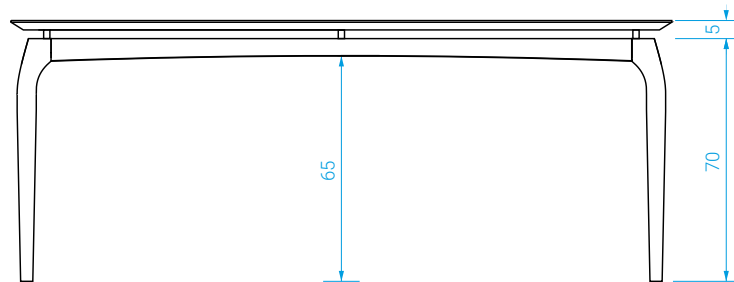

DIMENSIONS

Long.: 190 cm . Larg.: 90 cm . Haut.: 75 cm

MEASURES

Length: 190 cm . Width: 90 cm . Height: 75 cm

POIDS: 41 kg

WEIGHT: 41 kg

Table de repas 240

Dining table 240

Piètement en chêne massif.
Plateau en chêne massif et placage chêne.

*Solid oak legs.
Solid oak top and oak veneer.*

DIMENSIONS

Long.: 240 cm . Larg.: 100 cm . Haut.: 75 cm

POIDS: 50 kg

MEASURES

Length: 240 cm . Width: 100 cm . Height: 75 cm

WEIGHT: 50 kg