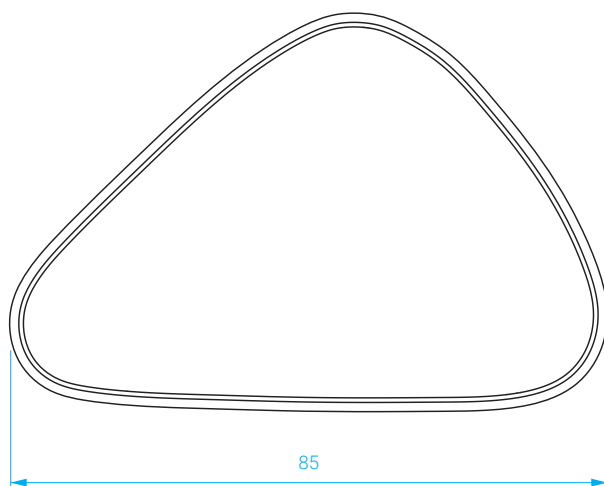

Long.: 85 cm . Larg.: 53 cm . Haut.: 40 cm

POIDS: 6 kg

En option : set de pieds bois (40cm)

Solid oak wood base.
Lacquer on MDF and solid oak wood top.

MEASURES

Length: 85 cm . Width: 53 cm . Height: 40 cm

WEIGHT: 6 kg

In option: wooden table legs (40cm)

FICHE TECHNIQUE / TECHNICAL SHEET

Table basse small marbre

Small marble coffee table

Piètement en chêne massif.
Plateau en marbre sur bois contreplaqué.

*Solid oak wood base.
Marble platter on a wooden base.*

DIMENSIONS

Long.: 85 cm . Larg.: 53 cm . Haut.: 40 cm

POIDS: 16 kg

MEASURES

Length: 85 cm . Width: 53 cm . Height: 40 cm

WEIGHT: 16 kg

COULEURS / COLORS

Table basse small