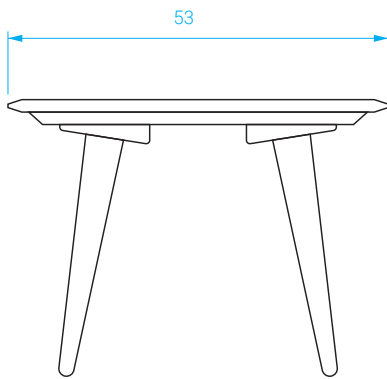

Long.: 85 cm . Larg.: 53 cm . Haut.: 40 cm

POIDS: 6 kg

En option : set de pieds bois (40cm)

Solid oak wood base.
Lacquer on MDF and solid oak wood top.

MEASURES

Length: 85 cm . Width: 53 cm . Height: 40 cm

WEIGHT: 6 kg

In option: wooden table legs (40cm)

FICHE TECHNIQUE / TECHNICAL SHEET

Table basse small marbre

Small marble coffee table

Piètement en chêne massif.
Plateau en marbre sur bois contreplaqué.

*Solid oak wood base.
Marble platter on a wooden base.*

DIMENSIONS

Long.: 85 cm . Larg.: 53 cm . Haut.: 40 cm

POIDS: 16 kg

MEASURES

Length: 85 cm . Width: 53 cm . Height: 40 cm

WEIGHT: 16 kg

COULEURS / COLORS

Table basse small