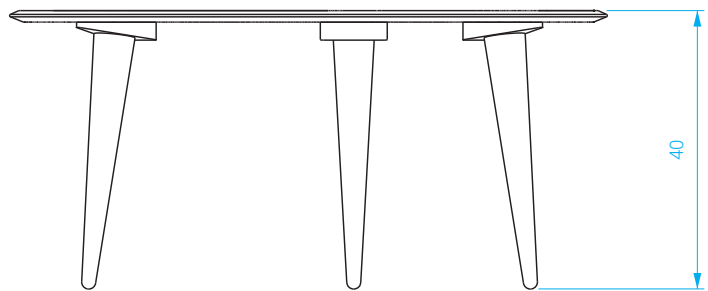

FICHE TECHNIQUE / TECHNICAL SHEET

Table basse small

Small coffee table

red
EDITION

Table basse small

Small coffee table

Piètement en chêne massif.
Plateau en laque sur MDF et en chêne massif.

DIMENSIONS

Long.: 85 cm . Larg.: 53 cm . Haut.: 40 cm

POIDS: 6 kg

En option : set de pieds bois (40cm)

Solid oak wood base.
Lacquer on MDF and solid oak wood top.

MEASURES

Length: 85 cm . Width: 53 cm . Height: 40 cm

WEIGHT: 6 kg

In option: wooden table legs (40cm)

FICHE TECHNIQUE / TECHNICAL SHEET

Table basse small marbre

Small marble coffee table

Piètement en chêne massif.
Plateau en marbre sur bois contreplaqué.

*Solid oak wood base.
Marble platter on a wooden base.*

DIMENSIONS

Long.: 85 cm . Larg.: 53 cm . Haut.: 40 cm

POIDS: 16 kg

MEASURES

Length: 85 cm . Width: 53 cm . Height: 40 cm

WEIGHT: 16 kg

COULEURS / COLORS

Table basse small