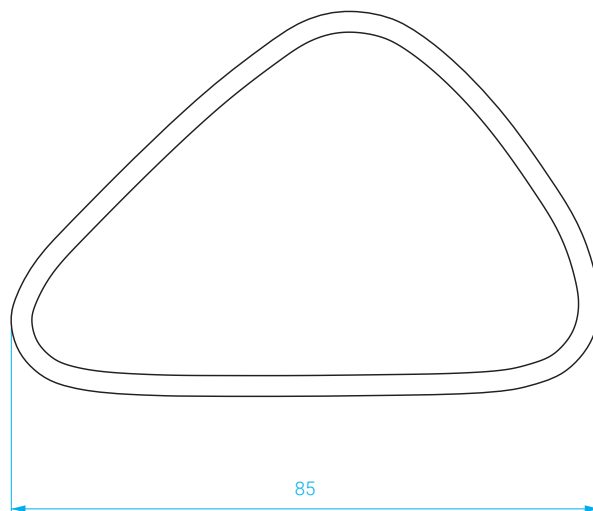

Long.: 85 cm . Larg.: 53 cm . Haut.: 40 cm

POIDS: 6 kg

En option : set de pieds bois (40cm)

Solid oak wood base.
Lacquer on MDF and solid oak wood top.

MEASURES

Length: 85 cm . Width: 53 cm . Height: 40 cm

DIMENSIONS

Long.: 85 cm . Larg.: 53 cm . Haut.: 40 cm

POIDS: 16 kg

MEASURES

Length: 85 cm . Width: 53 cm . Height: 40 cm

WEIGHT: 16 kg

COULEURS / COLORS

Table basse small