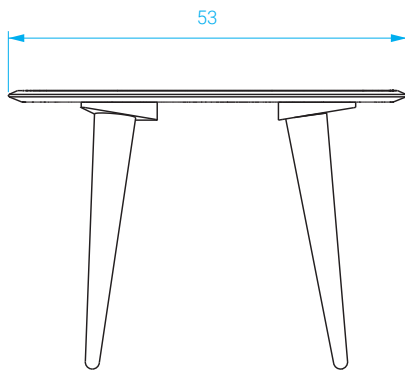

Long.: 85 cm . Larg.: 53 cm . Haut.: 40 cm

POIDS: 6 kg

En option : set de pieds bois (40cm)

Solid oak wood base.
Lacquer on MDF and solid oak wood top.

MEASURES

Length: 85 cm . Width: 53 cm . Height: 40 cm

WEIGHT: 6 kg

In option: wooden table legs (40cm)

FICHE TECHNIQUE / TECHNICAL SHEET

Table basse small marbre

Small marble coffee table

Piètement en chêne massif.
Plateau en marbre sur bois contreplaqué.

*Solid oak wood base.
Marble platter on a wooden base.*

DIMENSIONS

Long.: 85 cm . Larg.: 53 cm . Haut.: 40 cm

POIDS: 16 kg

MEASURES

Length: 85 cm . Width: 53 cm . Height: 40 cm

WEIGHT: 16 kg

COULEURS / COLORS

Table basse small