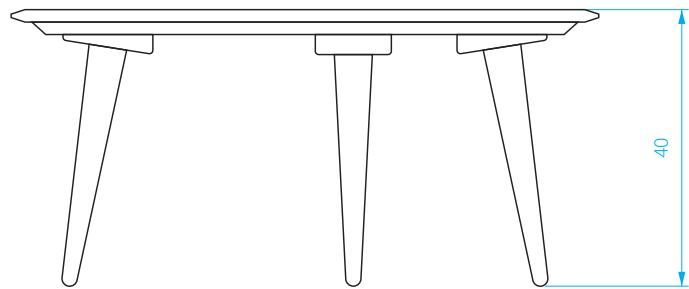

Long.: 85 cm . Larg.: 53 cm . Haut.: 40 cm

POIDS: 6 kg

En option : set de pieds bois (40cm)

Solid oak wood base.
Lacquer on MDF and solid oak wood top.

MEASURES

Length: 85 cm . Width: 53 cm . Height: 40 cm

WEIGHT: 6 kg

In option: wooden table legs (40cm)

FICHE TECHNIQUE / TECHNICAL SHEET

Table basse small marbre

Small marble coffee table

Piètement en chêne massif.
Plateau en marbre sur bois contreplaqué.

*Solid oak wood base.
Marble platter on a wooden base.*

DIMENSIONS

Long.: 85 cm . Larg.: 53 cm . Haut.: 40 cm

POIDS: 16 kg

MEASURES

Length: 85 cm . Width: 53 cm . Height: 40 cm

WEIGHT: 16 kg

COULEURS / COLORS

Table basse small